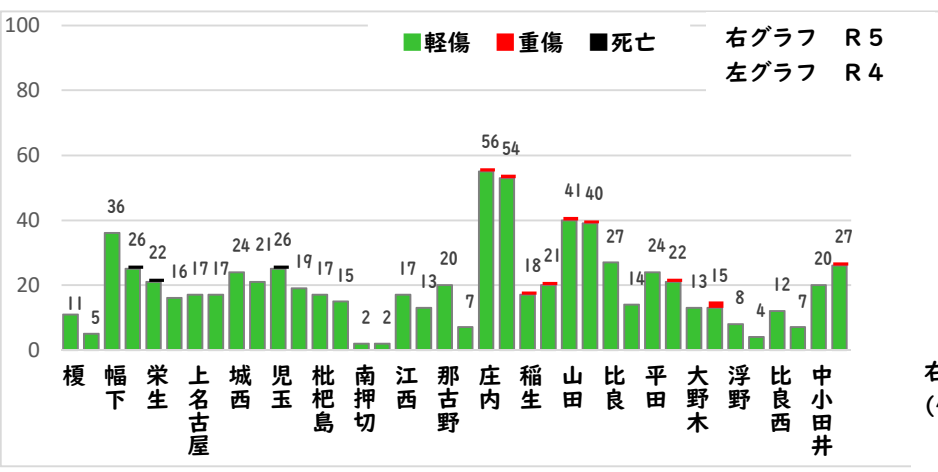

## 1 学区内の人身交通事故発生状況

【11月中 0 件】

【1月～11月 26 件】

### ○ 学区内の状況

11月中の人身事故の発生は、ありませんでした。

引き続き、  
安全運転で  
お願いします。

## 2 西区内の人身交通事故発生状況

【総数345件、11月中に25件発生】