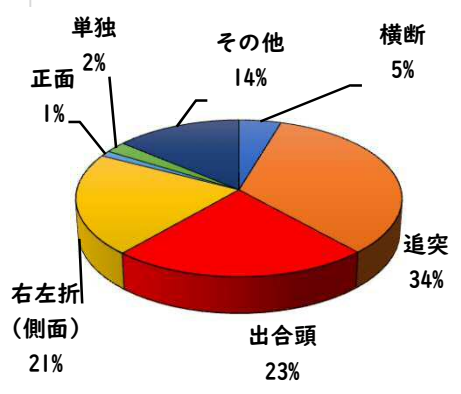

## 1 学区内の人身交通事故発生状況

【11月中 0 件】

【1月～11月 26 件】

### ○ 学区内の状況

11月中の人身事故の発生は、ありませんでした。

引き続き、  
安全運転で  
お願いします。

## 2 西区内の人身交通事故発生状況

【総数345件、11月中に25件発生】

## 3 西警察署からのお願い

【12月は、交通死亡事故が多発月！】

《過去5年の12月》

- 高齢者の特徴  
全死者64人中、32人(50%)が高齢者
- 交差点の特徴  
全死亡事故63件中、28件(44.4%)が交差点  
中旬以降に多発傾向！  
道路を横断時、交差点通過時は、特に注意しましょう！