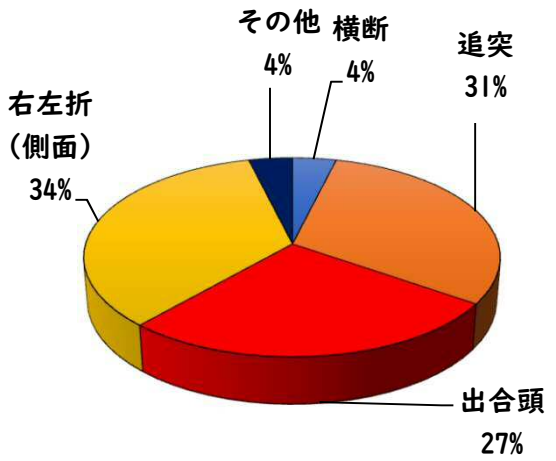

# 安心・安全ニュース (交通事故の発生状況)

令和5年12月  
西警察署  
TEL 531-0110

## 1 学区内の人身交通事故発生状況

【11月中 0 件】

【1月～11月 26 件】

### ○ 学区内の状況

11月中の人身事故の発生は、ありませんでした。

引き続き、  
安全運転で  
お願いします。