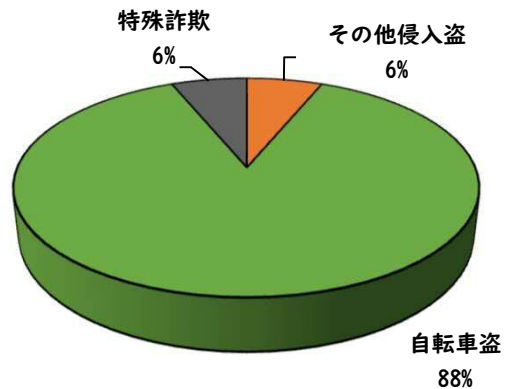

## 1 学区内の重点犯罪認知件数

【11月中 2 件】

### ○ 学区内の状況

・ 自転車盗 2 件

【1月～11月 16 件】

ツーロックが、  
安心です！

※11月の学区内刑法犯総数 3 件

※1月～11月の学区内刑法犯総数 28 件

## 2 西区内の重点犯罪認知件数

【11月中 48 件】

住宅対象侵入盗	2 件
その他侵入盗	0 件
ひったくり	0 件
自動車盗	4 件
オートバイ盗	0 件
自転車盗	36 件
車上ねらい	0 件
部品ねらい	1 件
特殊詐欺	5 件

【1月～11月 606 件】

※11月の西区内刑法犯総数 104 件

※1～11月の西区内刑法犯総数 1264 件

## 2 西区内の人身交通事故発生状況

【総数345件、11月中に25件発生】