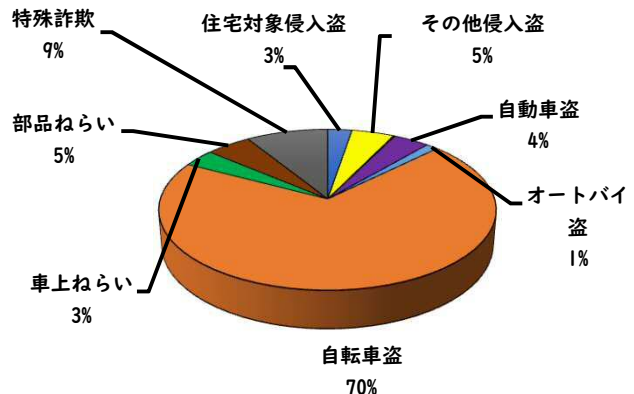

## 1 学区内の重点犯罪認知件数

【11月中 2 件】

### ○ 学区内の状況

・ 自転車盗 2 件

【1月～11月 16 件】

ツーロックが、  
安心です！

※11月の学区内刑法犯総数 3 件

※1月～11月の学区内刑法犯総数 28 件

## 2 西区内の重点犯罪認知件数

【11月中 48 件】

住宅対象侵入盗	2 件
その他侵入盗	0 件
ひったくり	0 件
自動車盗	4 件
オートバイ盗	0 件
自転車盗	36 件
車上ねらい	0 件
部品ねらい	1 件
特殊詐欺	5 件

【1月～11月 606 件】

※11月の西区内刑法犯総数 104 件

※1～11月の西区内刑法犯総数 1264 件