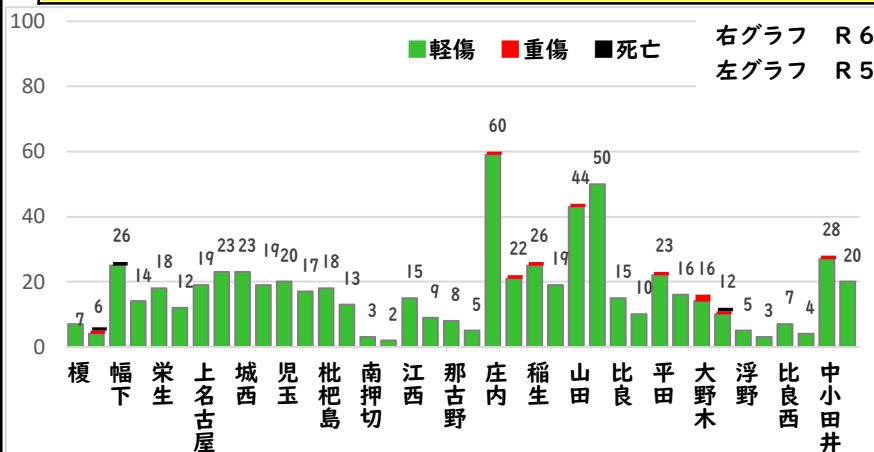

浅間二丁目地内

大貨物×普乗用

その他 軽傷

幅下二丁目地内

普乗用×普乗用

2 西区内の人身交通事故発生状況

【総数276件、8月中に36件発生】

3 西警察署からのお願い