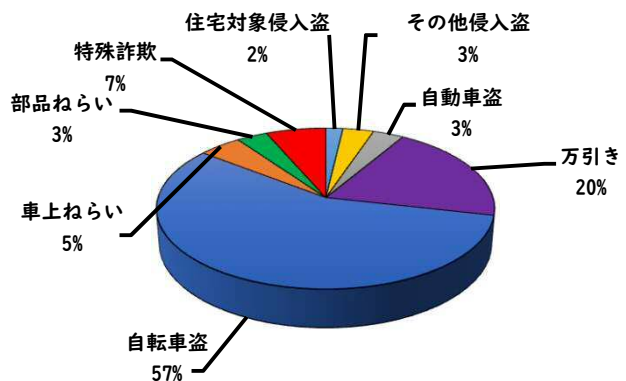

1 学区内の重点犯罪認知件数

【8月中 0 件】

【R6.1月～8月 5件】

○ 学区内の状況

8月中の重点犯罪の発生は、
ありませんでした。

引き続き、
防犯対策をお願い
します。

※8月の学区内刑法犯総数 0 件

※R6.1月～8月の学区内刑法犯総数 15 件

2 西区内の重点犯罪認知件数

【8月中 86 件】

【R6.1月～8月 537 件】

住宅対象侵入盗	1 件
その他侵入盗	2 件
自動車盗	4 件
万引き	15 件
自転車盗	47 件
車上ねらい	4 件
部品ねらい	7 件
特殊詐欺	6 件

※8月の西区内刑法犯総数 126 件

※R6.1～8月の西区内刑法犯総数 833 件

3 西警察署からのお願い

【自動車盗被害4件発生】