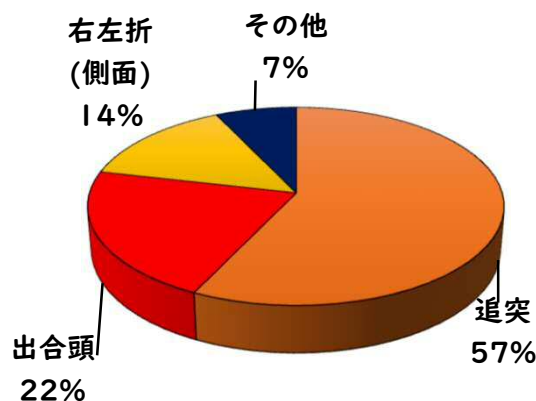

2 西区内の重点犯罪認知件数

【8月中 86 件】

【R6.1月～8月 537 件】

住宅対象侵入盗	1 件
その他侵入盗	2 件
自動車盗	4 件
万引き	15 件
自転車盗	47 件
車上ねらい	4 件
部品ねらい	7 件
特殊詐欺	6 件

※8月の西区内刑法犯総数 126 件

※R6.1～8月の西区内刑法犯総数 833 件

3 西警察署からのお願い

【自動車盗被害4件発生】

自動車盗の手口は日々進化しているので、セキュリティも進化させ
ましょう。メーカーもセキュリティのアップグレード商品を開発し有
償で提供しています。

複数の防犯対策を実施して、できる対策を1つでも
多くしてください。

採用情報
ウェブページ

1 学区内の人身交通事故発生状況

【8月中 2件】

【R6.1月～8月 14件】

○ 学区内の状況

追突 軽傷

浅間二丁目地内

大貨物×普乗用

その他 軽傷

幅下二丁目地内

普乗用×普乗用

2 西区内の人身交通事故発生状況

【総数276件、8月中に36件発生】

3 西警察署からのお願い