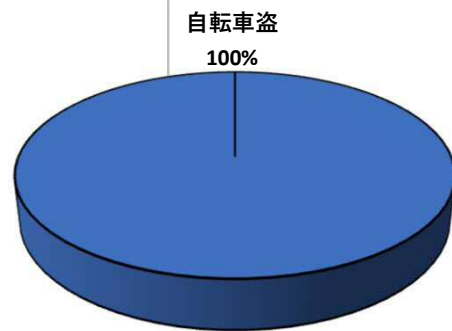

1 学区内の重点犯罪認知件数

【8月中 0 件】

【R6.1月～8月 5件】

○ 学区内の状況

8月中の重点犯罪の発生は、
ありませんでした。

引き続き、
防犯対策をお願い
します。

※8月の学区内刑法犯総数 0 件

※R6.1月～8月の学区内刑法犯総数 15 件

2 西区内の重点犯罪認知件数

【8月中 86 件】

【R6.1月～8月 537 件】

住宅対象侵入盗	1 件
その他侵入盗	2 件
自動車盗	4 件
万引き	15 件
自転車盗	47 件
車上ねらい	4 件
部品ねらい	7 件
特殊詐欺	6 件

※8月の西区内刑法犯総数 126 件

※R6.1～8月の西区内刑法犯総数 833 件

3 西警察署からのお願い

【自動車盗被害4件発生】