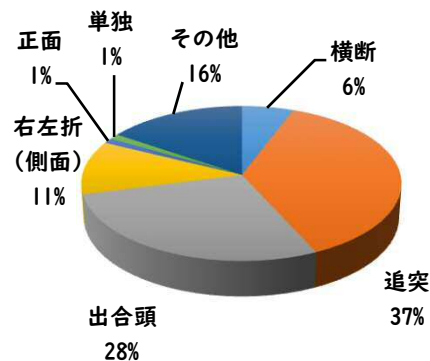

2 西区内の重点犯罪認知件数

【8月中 86 件】

【R6.1月～8月 537 件】

住宅対象侵入盗	1 件
その他侵入盗	2 件
自動車盗	4 件
万引き	15 件
自転車盗	47 件
車上ねらい	4 件
部品ねらい	7 件
特殊詐欺	6 件

※8月の西区内刑法犯総数 126 件

※R6.1～8月の西区内刑法犯総数 833 件

3 西警察署からのお願い

【自動車盗被害4件発生】

自動車盗の手口は日々進化しているので、セキュリティも進化させ
ましょう。メーカーもセキュリティのアップグレード商品を開発し有
償で提供しています。

複数の防犯対策を実施して、できる対策を1つでも
多くしてください。

採用情報
ウェブページ

1 学区内の人身交通事故発生状況

【8月中 2件】

【R6.1月～8月 14件】

○ 学区内の状況

追突 軽傷

浅間二丁目地内

大貨物×普乗用

その他 軽傷

幅下二丁目地内

普乗用×普乗用

2 西区内の人身交通事故発生状況

【総数276件、8月中に36件発生】

3 西警察署からのお願い