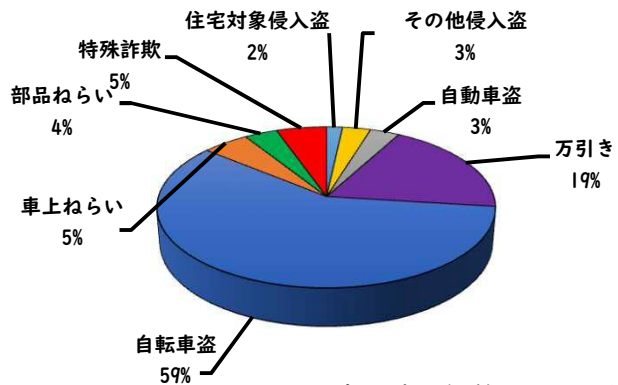

1 学区内の重点犯罪認知件数

【11月中 1 件】

- 学区内の状況
- ・ 自転車盗 1 件

ツーロックが、
安心です！

※11月の学区内刑法犯総数 2 件

【R6.1月～11月 20件】

※R6.1月～11月の学区内刑法犯総数 31 件

2 西区内の重点犯罪認知件数

【11月中 77 件】

住宅対象侵入盗	1 件
その他侵入盗	2 件
自動車盗	1 件
万引き	13 件
自転車盗	48 件
車上ねらい	4 件
部品ねらい	2 件
特殊詐欺	6 件

※11月の西区内刑法犯総数 116 件

【R6.1月～11月 753 件】

※R6.1～11月の西区内刑法犯総数 1166 件

3 西警察署からのお願い

【特殊詐欺被害6件発生】

手口は知っていても、犯人と直接会話をすると騙されてしまうので、直接会話をしない対策、固定電話の対策が被害防止のポイントです。

2 西区内の人身交通事故発生状況

【総数399件、11月中に47件発生】

3 西警察署からのお願い

【暗い時間帯は歩行者事故が多発します！】
～反射材を活用しましょう！～

☆反射材・LEDバンドは、動かすことで効果があがります！

☆反射材・LEDバンドは、大きく動く部位（腕や靴）につけましょう！