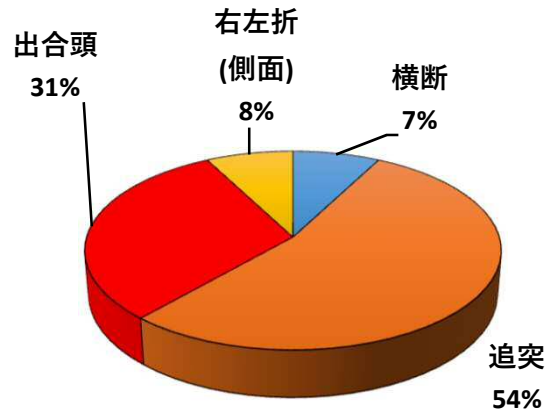

1 学区内の重点犯罪認知件数

【11月中 1 件】

- 学区内の状況
- ・ 自転車盗 1 件

ツーロックが、
安心です！

※11月の学区内刑法犯総数 2 件

【R6.1月～11月 20件】

※R6.1月～11月の学区内刑法犯総数 31 件

2 西区内の重点犯罪認知件数

【11月中 77 件】

住宅対象侵入盗	1 件
その他侵入盗	2 件
自動車盗	1 件
万引き	13 件
自転車盗	48 件
車上ねらい	4 件
部品ねらい	2 件
特殊詐欺	6 件

※11月の西区内刑法犯総数 116 件

【R6.1月～11月 753 件】

※R6.1～11月の西区内刑法犯総数 1166 件

3 西警察署からのお願い

【特殊詐欺被害6件発生】

手口は知っていても、犯人と直接会話をすると騙されてしまうので、直接会話をしない対策、固定電話の対策が被害防止のポイントです。

- ・ 常時留守番電話設定
- ・ 防犯機能付き電話機の設置
- ・ 国際電話利用契約の利用休止の申込み

特殊詐欺は、いつ、誰が被害にあってもおかしくない犯罪です。一人で判断せず、家族や警察に相談しましょう。

採用情報
ウェブページ

1 学区内の人身交通事故発生状況

【11月中 1件】

【R6.1月～11月 13件】

○ 学区内の状況

追突 軽傷
比良四二目地内
普貨物×普乗用

2 西区内の人身交通事故発生状況

【総数399件、11月中に47件発生】

3 西警察署からのお願い

【暗い時間帯は歩行者事故が多発します！】
～反射材を活用しましょう！～

☆反射材・LEDバンドは、動かすことで効果があがります！

☆反射材・LEDバンドは、大きく動く部位（腕や靴）につけましょう！