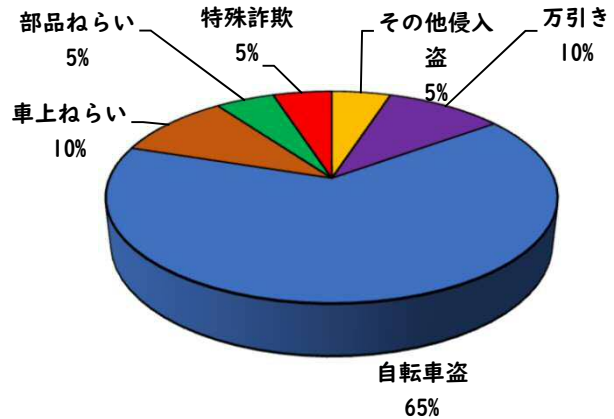

1 学区内の重点犯罪認知件数

【11月中 1 件】

- 学区内の状況
- ・ 自転車盗 1 件

ツーロックが、
安心です！

※11月の学区内刑法犯総数 2 件

【R6.1月～11月 20件】

※R6.1月～11月の学区内刑法犯総数 31 件

2 西区内の重点犯罪認知件数

【11月中 77 件】

住宅対象侵入盗	1 件
その他侵入盗	2 件
自動車盗	1 件
万引き	13 件
自転車盗	48 件
車上ねらい	4 件
部品ねらい	2 件
特殊詐欺	6 件

※11月の西区内刑法犯総数 116 件

【R6.1月～11月 753 件】

※R6.1～11月の西区内刑法犯総数 1166 件

3 西警察署からのお願い

【特殊詐欺被害6件発生】

手口は知っていても、犯人と直接会話をすると騙されてしまうので、直接会話をしない対策、固定電話の対策が被害防止のポイントです。