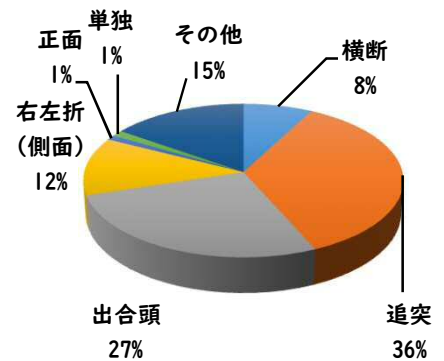

1 学区内の重点犯罪認知件数

【11月中 1 件】

- 学区内の状況
- ・ 自転車盗 1 件

ツーロックが、
安心です！

※11月の学区内刑法犯総数 2 件

【R6.1月～11月 20件】

※R6.1月～11月の学区内刑法犯総数 31 件

2 西区内の重点犯罪認知件数

【11月中 77 件】

住宅対象侵入盗	1 件
その他侵入盗	2 件
自動車盗	1 件
万引き	13 件
自転車盗	48 件
車上ねらい	4 件
部品ねらい	2 件
特殊詐欺	6 件

※11月の西区内刑法犯総数 116 件

【R6.1月～11月 753 件】

※R6.1～11月の西区内刑法犯総数 1166 件

3 西警察署からのお願い

【特殊詐欺被害6件発生】

手口は知っていても、犯人と直接会話をすると騙されてしまうので、直接会話をしない対策、固定電話の対策が被害防止のポイントです。

- ・ 常時留守番電話設定
- ・ 防犯機能付き電話機の設置
- ・ 国際電話利用契約の利用休止の申込み

特殊詐欺は、いつ、誰が被害にあってもおかしくない犯罪です。一人で判断せず、家族や警察に相談しましょう。

採用情報
ウェブページ

1 学区内の人身交通事故発生状況

【11月中 1件】

【R6.1月～11月 13件】

○ 学区内の状況

追突 軽傷
比良四二目地内
普貨物×普乗用

2 西区内の人身交通事故発生状況

【総数399件、11月中に47件発生】

3 西警察署からのお願い

【暗い時間帯は歩行者事故が多発します！】
～反射材を活用しましょう！～

☆反射材・LEDバンドは、動かすことで効果があがります！

☆反射材・LEDバンドは、大きく動く部位（腕や靴）につけましょう！