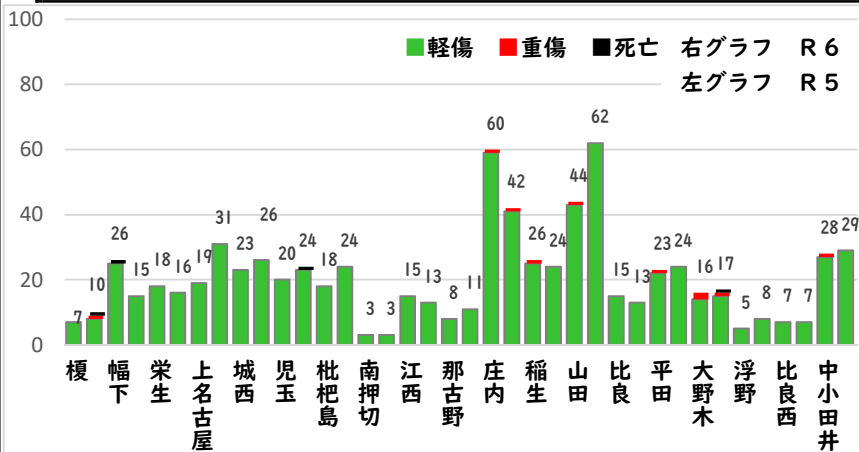

【11月中 77 件】

住宅対象侵入盗	1 件
その他侵入盗	2 件
自動車盗	1 件
万引き	13 件
自転車盗	48 件
車上ねらい	4 件
部品ねらい	2 件
特殊詐欺	6 件

※11月の西区内刑法犯総数 116 件

【R6.1月～11月 753 件】

※R6.1～11月の西区内刑法犯総数 1166 件

3 西警察署からのお願い

【特殊詐欺被害6件発生】

手口は知っていても、犯人と直接会話をすると騙されてしまうので、直接会話をしない対策、固定電話の対策が被害防止のポイントです。

- ・ 常時留守番電話設定
- ・ 防犯機能付き電話機の設置
- ・ 国際電話利用契約の利用休止の申込み

特殊詐欺は、いつ、誰が被害にあってもおかしくない犯罪です。一人で判断せず、家族や警察に相談しましょう。

採用情報
ウェブページ

1 学区内の人身交通事故発生状況

【11月中 1件】

【R6.1月～11月 13件】

○ 学区内の状況

追突 軽傷
比良四二目地内
普貨物×普乗用

2 西区内の人身交通事故発生状況

【総数399件、11月中に47件発生】

3 西警察署からのお願い

【暗い時間帯は歩行者事故が多発します！】
～反射材を活用しましょう！～

☆反射材・LEDバンドは、動かすことで効果があがります！

☆反射材・LEDバンドは、大きく動く部位（腕や靴）につけましょう！