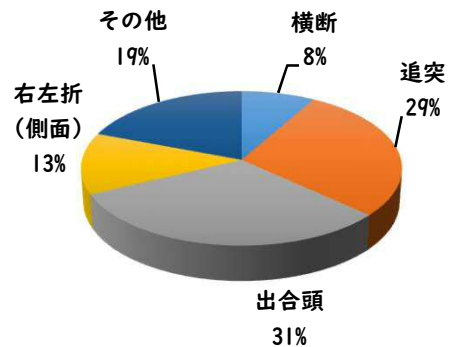

警察庁推奨詐欺対策アプリホームページ

☆固定電話は、「国際電話利用休止申込」で海外(犯人)からの電話を断ち切りましょう。西警察署で受付!

始動

みんなで

採用情報
ウェブページ

1 学区内の人身交通事故発生状況

【3月中 2件】

【R8.1月～3月 3件】

○ 学区内の状況

出合頭 軽傷
比良1丁目地内 乗用×乗用
横断 軽傷
砂原町地内 乗用×歩行

2 西区内の人身交通事故発生状況

【総数109件、3月中に42件発生】

3 西警察署からのお願い

【自転車の交通違反に青切符が適用！】

令和8年4月1日から
自転車の交通違反に交通反則通告制度
「青切符」
が適用されます。

自転車の交通違反に
交通反則通告制度

青切符

が適用!!(※16歳以上が対象)
～道路交通法改正～

令和8年4月1日から

右の二次元コードの確認を！

『自転車の基本的な交通ルール』と
『警察の指導取締りの基本的な考え方』
についての資料「自転車ルールブック」
等が公表されています。

今まで以上にルールをしっかり守りましょう。