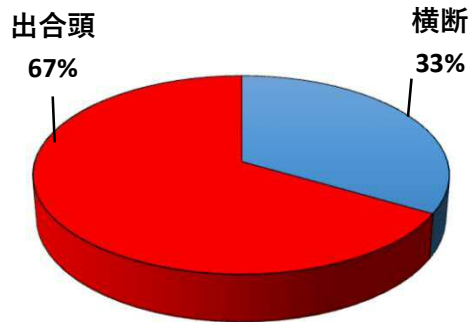

R8.1～3月の西区内刑法犯認知件数 375 件

3 西警察署からのお願い

【特殊詐欺7件発生、被害にあわないために】

☆携帯電話は警察庁推奨の

「詐欺バスターLite」

「詐欺対策 by NTTタウンページ」

をダウンロードしてアプリでブロック!

警察庁・SOS47 特殊詐欺対策

警察庁推奨詐欺対策アプリホームページ

☆固定電話は、「国際電話利用休止申込」で海外(犯人)からの電話を断ち切りましょう。西警察署で受付!

始動

みんなで

採用情報
ウェブページ

1 学区内の人身交通事故発生状況

【3月中 2件】

【R8.1月～3月 3件】

○ 学区内の状況

出合頭 軽傷
比良1丁目地内 乗用×乗用
横断 軽傷
砂原町地内 乗用×歩行

2 西区内の人身交通事故発生状況

【総数109件、3月中に42件発生】

3 西警察署からのお願い

【自転車の交通違反に青切符が適用！】

令和8年4月1日から
自転車の交通違反に交通反則通告制度
「青切符」
が適用されます。

自転車の交通違反に
交通反則通告制度