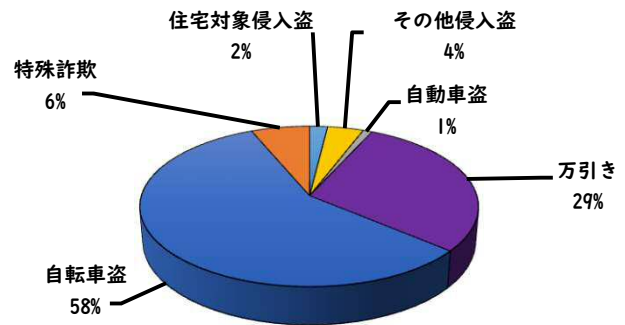

鍵かけは全ての防犯の基本です!

3月の学区内刑法犯認知件数 2 件

R8.1月～3月の学区内刑法犯認知件数 2 件

2 西区内の重点犯罪認知件数

【3月中 63 件】

【R8.1月～3月 205 件】

住宅対象侵入盗	1 件
その他侵入盗	1 件
自動車盗	0 件
万引き	16 件
自転車盗	38 件
特殊詐欺	7 件

3月の西区内刑法犯認知件数 125 件

R8.1～3月の西区内刑法犯認知件数 375 件

3 西警察署からのお願い

【特殊詐欺7件発生、被害にあわないために】

☆携帯電話は警察庁推奨の

「詐欺バスターLite」

「詐欺対策 by NTTタウンページ」

をダウンロードしてアプリでブロック!

警察庁・SOS47 特殊詐欺対策