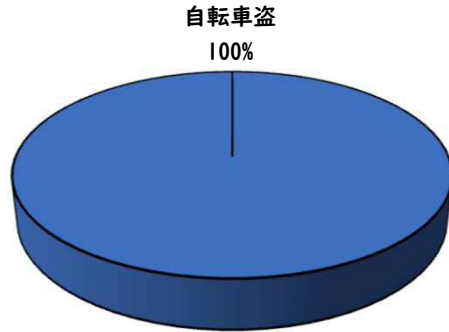

比良
学区

安心・安全ニュース (犯罪の発生状況)

令和8年4月
西警察署
TEL 052-531-0110

1 学区内の重点犯罪認知件数

【3月中 1 件】

【R8.1月～3月 1件】

○ 学区内の状況

・ 自転車盗 1 件

鍵かけは全ての防犯の基本です!

3月の学区内刑法犯認知件数 2 件

R8.1月～3月の学区内刑法犯認知件数 2 件

2 西区内の重点犯罪認知件数

【3月中 63 件】

【R8.1月～3月 205 件】

住宅対象侵入盗	1 件
その他侵入盗	1 件
自動車盗	0 件
万引き	16 件
自転車盗	38 件
特殊詐欺	7 件

3月の西区内刑法犯認知件数 125 件