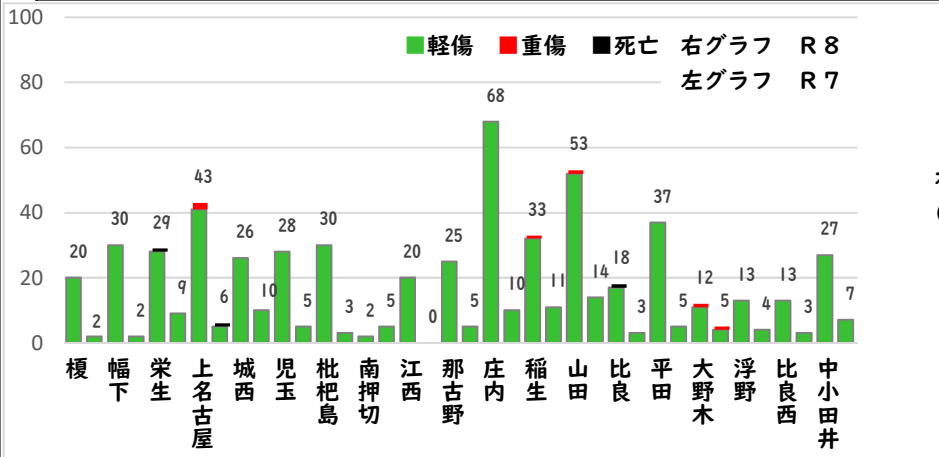

警察庁推奨詐欺対策アプリホームページ

☆固定電話は、「国際電話利用休止申込」で海外(犯人)からの電話を断ち切りましょう。西警察署で受付!

始動

みんなで

採用情報
ウェブページ

1 学区内の人身交通事故発生状況

【3月中 2件】

【R8.1月～3月 3件】

○ 学区内の状況

出合頭 軽傷
比良1丁目地内 乗用×乗用
横断 軽傷
砂原町地内 乗用×歩行

2 西区内の人身交通事故発生状況

【総数109件、3月中に42件発生】

3 西警察署からのお願い

【自転車の交通違反に青切符が適用！】

令和8年4月1日から
自転車の交通違反に交通反則通告制度
「青切符」
が適用されます。

自転車の交通違反に
交通反則通告制度