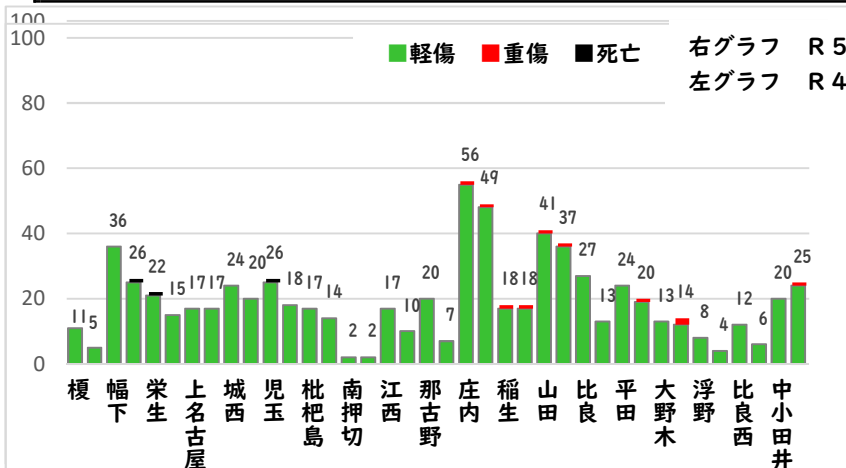

2 西区内の重点犯罪認知件数

【10月中 80 件】

【1月～10月 558 件】

- | | |
|---------|------|
| 住宅対象侵入盗 | 3 件 |
| その他侵入盗 | 1 件 |
| ひったくり | 0 件 |
| 自動車盗 | 1 件 |
| オートバイ盗 | 1 件 |
| 自転車盗 | 66 件 |
| 車上ねらい | 4 件 |
| 部品ねらい | 3 件 |
| 特殊詐欺 | 1 件 |

※10月の西区内刑法犯総数 133 件

※1～10月の西区内刑法犯総数 1160 件

3 西警察署からのお願い

【自転車盗の約70%が無施錠での被害です！】

10月中、自転車盗被害が66件発生しました。
 本年の自転車盗被害件数は、388件になります。
 前年同期比で192件（98%）の増加です。

- ・ワイヤー錠等の補助錠を活用し、ツーロック対策を実践しましょう。
- ・自宅やマンション駐輪場から盗まれる被害も多いことから自転車駐輪する時は、必ず鍵をかけましょう。

こちらから
閲覧できます

1 学区内の人身交通事故発生状況

【10月中 3件】

【1月～10月 13件】

○ 学区内の状況

- 側面 軽傷
清里町地内
普乗用×自転車
- 追突 軽傷
比良二丁目地内
普貨物×普乗用
- 出合頭 軽傷
比良四丁目地内
普乗用×自転車

2 西区内の人身交通事故発生状況

【総数320件、10月中に36件発生】

3 西警察署からのお願い

- 【11月は、交通死亡事故死者数が年間最多月！】
 《過去5年》車両から見た歩行者の横断進行方向等
 ○車両から見て右から横断してくる歩行者が7割以上
 ○高齢歩行者が8割以上
 ドライバーの方へ
 ○速度を落とし、早めのライト点灯！
 歩行者の方へ
 ○道路を横断時は、左右の安全確認！