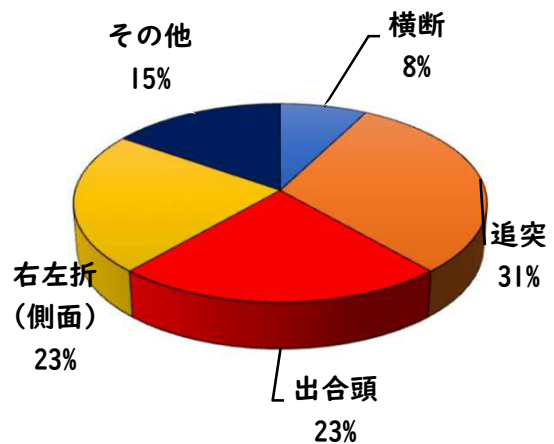

2 西区内の重点犯罪認知件数

【10月中 80 件】

【1月～10月 558 件】

- | | |
|---------|------|
| 住宅対象侵入盗 | 3 件 |
| その他侵入盗 | 1 件 |
| ひったくり | 0 件 |
| 自動車盗 | 1 件 |
| オートバイ盗 | 1 件 |
| 自転車盗 | 66 件 |
| 車上ねらい | 4 件 |
| 部品ねらい | 3 件 |
| 特殊詐欺 | 1 件 |

※10月の西区内刑法犯総数 133 件

※1～10月の西区内刑法犯総数 1160 件

3 西警察署からのお願い

【自転車盗の約70%が無施錠での被害です！】

10月中、自転車盗被害が66件発生しました。
 本年の自転車盗被害件数は、388件になります。
 前年同期比で192件（98%）の増加です。

- ・ワイヤー錠等の補助錠を活用し、ツーロック対策を実践しましょう。
- ・自宅やマンション駐輪場から盗まれる被害も多いことから自転車駐輪する時は、必ず鍵をかけましょう。

こちらから
閲覧できます

1 学区内の人身交通事故発生状況

【10月中 3件】

【1月～10月 13件】

○ 学区内の状況

- 側面 軽傷
清里町地内
普乗用×自転車
- 追突 軽傷
比良二丁目地内
普貨物×普乗用
- 出合頭 軽傷
比良四丁目地内
普乗用×自転車

2 西区内の人身交通事故発生状況

【総数320件、10月中に36件発生】

3 西警察署からのお願い

- 【11月は、交通死亡事故死者数が年間最多月！】
 《過去5年》車両から見た歩行者の横断進行方向等
 ○車両から見て右から横断してくる歩行者が7割以上
 ○高齢歩行者が8割以上
 ドライバーの方へ
 ○速度を落とし、早めのライト点灯！
 歩行者の方へ
 ○道路を横断時は、左右の安全確認！