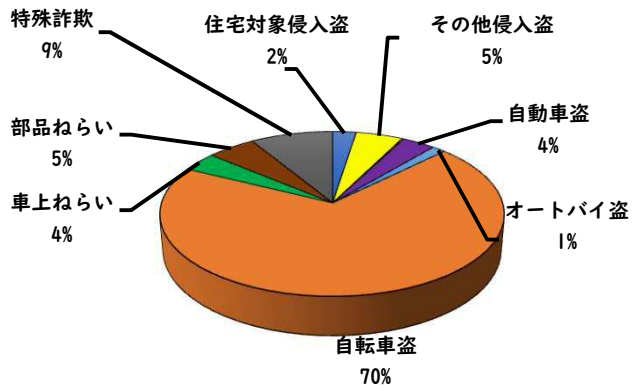

1 学区内の重点犯罪認知件数

【10月中 3 件】

【1月～10月 12件】

○ 学区内の状況

- ・住宅対象侵入盗 1件
- ・自転車盗 2件

鍵かけは、
全ての防犯の
基本です！

※10月の学区内刑法犯総数 4 件

※1月～10月の学区内刑法犯総数 22 件

2 西区内の重点犯罪認知件数

【10月中 80 件】

【1月～10月 558 件】

- | | |
|---------|------|
| 住宅対象侵入盗 | 3 件 |
| その他侵入盗 | 1 件 |
| ひったくり | 0 件 |
| 自動車盗 | 1 件 |
| オートバイ盗 | 1 件 |
| 自転車盗 | 66 件 |
| 車上ねらい | 4 件 |
| 部品ねらい | 3 件 |
| 特殊詐欺 | 1 件 |

※10月の西区内刑法犯総数 133 件

※1～10月の西区内刑法犯総数 1160 件

3 西警察署からのお願い

【自転車盗の約70%が無施錠での被害です！】

10月中、自転車盗被害が66件発生しました。
 本年の自転車盗被害件数は、388件になります。
 前年同期比で192件（98%）の増加です。

- ・ワイヤー錠等の補助錠を活用し、ツーロック対策を実践しましょう。
- ・自宅やマンション駐輪場から盗まれる被害も多いことから自転車駐輪する時は、必ず鍵をかけましょう。

3 西警察署からのお願い

- 【11月は、交通死亡事故死者数が年間最多月！】
 《過去5年》車両から見た歩行者の横断進行方向等
 ○車両から見て右から横断してくる歩行者が7割以上
 ○高齢歩行者が8割以上
 ドライバーの方へ
 ○速度を落とし、早めのライト点灯！
 歩行者の方へ
 ○道路を横断時は、左右の安全確認！