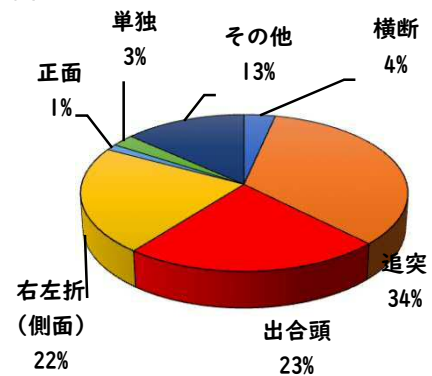

2 西区内の重点犯罪認知件数

【10月中 80 件】

【1月～10月 558 件】

- | | |
|---------|------|
| 住宅対象侵入盗 | 3 件 |
| その他侵入盗 | 1 件 |
| ひったくり | 0 件 |
| 自動車盗 | 1 件 |
| オートバイ盗 | 1 件 |
| 自転車盗 | 66 件 |
| 車上ねらい | 4 件 |
| 部品ねらい | 3 件 |
| 特殊詐欺 | 1 件 |

※10月の西区内刑法犯総数 133 件

※1～10月の西区内刑法犯総数 1160 件

3 西警察署からのお願い

【自転車盗の約70%が無施錠での被害です！】

10月中、自転車盗被害が66件発生しました。
 本年の自転車盗被害件数は、388件になります。
 前年同期比で192件（98%）の増加です。

- ・ワイヤー錠等の補助錠を活用し、ツーロック対策を実践しましょう。
- ・自宅やマンション駐輪場から盗まれる被害も多いことから自転車駐輪する時は、必ず鍵をかけましょう。

こちらから
閲覧できます

1 学区内の人身交通事故発生状況

【10月中 3件】

【1月～10月 13件】

○ 学区内の状況

- 側面 軽傷
清里町地内
普乗用×自転車
- 追突 軽傷
比良二丁目地内
普貨物×普乗用
- 出合頭 軽傷
比良四丁目地内
普乗用×自転車

2 西区内の人身交通事故発生状況

【総数320件、10月中に36件発生】

3 西警察署からのお願い

- 【11月は、交通死亡事故死者数が年間最多月！】
 《過去5年》車両から見た歩行者の横断進行方向等
 ○車両から見て右から横断してくる歩行者が7割以上
 ○高齢歩行者が8割以上
 ドライバーの方へ
 ○速度を落とし、早めのライト点灯！
 歩行者の方へ
 ○道路を横断時は、左右の安全確認！