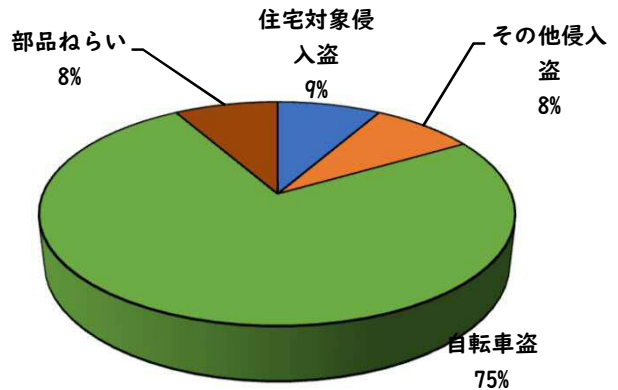

1 学区内の重点犯罪認知件数

【10月中 3 件】

【1月～10月 12件】

○ 学区内の状況

- ・住宅対象侵入盗 1件
- ・自転車盗 2件

鍵かけは、
全ての防犯の
基本です！

※10月の学区内刑法犯総数 4 件

※1月～10月の学区内刑法犯総数 22 件

2 西区内の重点犯罪認知件数

【10月中 80 件】

【1月～10月 558 件】

- | | |
|---------|------|
| 住宅対象侵入盗 | 3 件 |
| その他侵入盗 | 1 件 |
| ひったくり | 0 件 |
| 自動車盗 | 1 件 |
| オートバイ盗 | 1 件 |
| 自転車盗 | 66 件 |
| 車上ねらい | 4 件 |
| 部品ねらい | 3 件 |
| 特殊詐欺 | 1 件 |

※10月の西区内刑法犯総数 133 件

※1～10月の西区内刑法犯総数 1160 件

3 西警察署からのお願い

【自転車盗の約70%が無施錠での被害です！】

10月中、自転車盗被害が66件発生しました。
 本年の自転車盗被害件数は、388件になります。
 前年同期比で192件（98%）の増加です。

- ・ワイヤー錠等の補助錠を活用し、ツーロック対策を実践しましょう。
- ・自宅やマンション駐輪場から盗まれる被害も多いことから自転車駐輪する時は、必ず鍵をかけましょう。