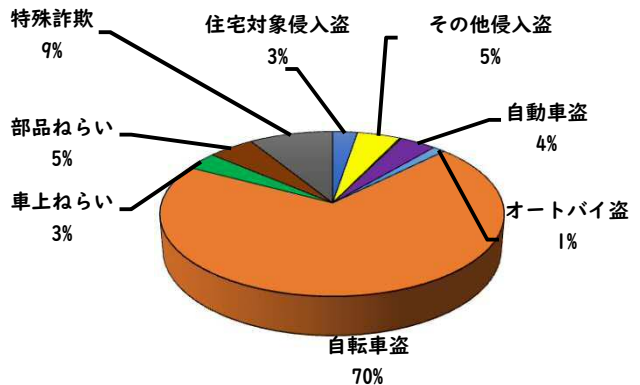

1 学区内の重点犯罪認知件数

【11月中 2 件】

【1月～11月 14件】

- 学区内の状況
- ・ 自転車盗 2件

鍵かけは、
全ての防犯の
基本です！

※11月の学区内刑法犯総数 2 件

※1月～11月の学区内刑法犯総数 24 件

2 西区内の重点犯罪認知件数

【11月中 48 件】

【1月～11月 606 件】

住宅対象侵入盗	2 件
その他侵入盗	0 件
ひったくり	0 件
自動車盗	4 件
オートバイ盗	0 件
自転車盗	36 件
車上ねらい	0 件
部品ねらい	1 件
特殊詐欺	5 件

※11月の西区内刑法犯総数 104 件

※1～11月の西区内刑法犯総数 1264 件

3 西警察署からのお願い

【自動車盗が4件発生しています！】

自動車盗難車種で多いのは、

追突 軽傷
比良二丁目地内
普貨物×普貨物

2 西区内の人身交通事故発生状況

【総数345件、11月中に25件発生】

3 西警察署からのお願い

【12月は、交通死亡事故が多発月！】

《過去5年の12月》

○高齢者の特徴

全死者64人中、32人（50%）が高齢者

○交差点の特徴

全死亡事故63件中、28件（44.4%）が交差点

中旬以降に多発傾向！

道路を横断時、交差点通過時は、特に注意しましょう！