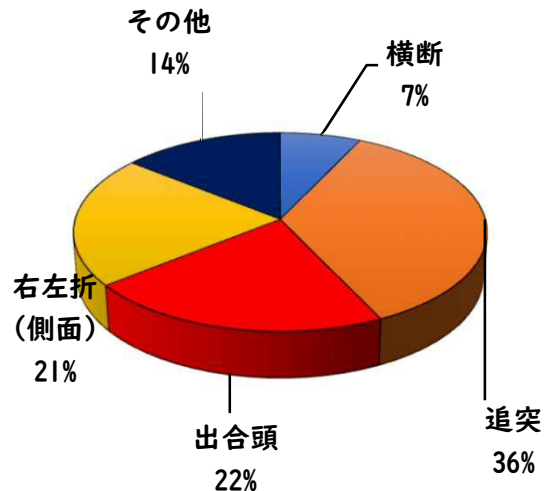

1 学区内の重点犯罪認知件数

【11月中 2 件】

【1月～11月 14件】

- 学区内の状況
- ・ 自転車盗 2件

鍵かけは、
全ての防犯の
基本です！

※11月の学区内刑法犯総数 2 件

※1月～11月の学区内刑法犯総数 24 件

2 西区内の重点犯罪認知件数

【11月中 48 件】

【1月～11月 606 件】

住宅対象侵入盗	2 件
その他侵入盗	0 件
ひったくり	0 件
自動車盗	4 件
オートバイ盗	0 件
自転車盗	36 件
車上ねらい	0 件
部品ねらい	1 件
特殊詐欺	5 件

※11月の西区内刑法犯総数 104 件

※1～11月の西区内刑法犯総数 1264 件

3 西警察署からのお願い

【自動車盗が4件発生しています！】

自動車盗難車種で多いのは、

- 1位 ランドクルーザー（プラドを含む）
- 2位 プリウス
- 3位 レクサスLX です。

自動車盗対策は、犯行に時間をかけさせる

ハンドル固定装置やタイヤロック、ナンバープレート盗難防止ネジ等の複数の対策を組み合わせましょう。

こちらから
閲覧できます

1 学区内の人身交通事故発生状況

【11月中 1件】

【1月~11月 14件】

○ 学区内の状況

追突 軽傷
比良二丁目地内
普貨物×普貨物

2 西区内の人身交通事故発生状況

【総数345件、11月中に25件発生】

3 西警察署からのお願い

【12月は、交通死亡事故が多発月！】

《過去5年の12月》

○高齢者の特徴

全死者64人中、32人（50%）が高齢者