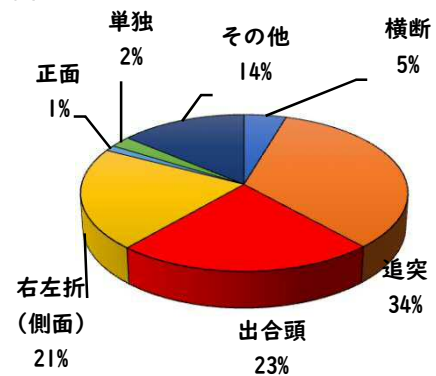

1 学区内の重点犯罪認知件数

【11月中 2 件】

【1月～11月 14件】

- 学区内の状況
- ・ 自転車盗 2件

鍵かけは、
全ての防犯の
基本です！

※11月の学区内刑法犯総数 2 件

※1月～11月の学区内刑法犯総数 24 件

2 西区内の重点犯罪認知件数

【11月中 48 件】

【1月～11月 606 件】

住宅対象侵入盗	2 件
その他侵入盗	0 件
ひったくり	0 件
自動車盗	4 件
オートバイ盗	0 件
自転車盗	36 件
車上ねらい	0 件
部品ねらい	1 件
特殊詐欺	5 件

※11月の西区内刑法犯総数 104 件

※1～11月の西区内刑法犯総数 1264 件

3 西警察署からのお願い

【自動車盗が4件発生しています！】

自動車盗難車種で多いのは、

- 1位 ランドクルーザー（プラドを含む）
- 2位 プリウス
- 3位 レクサスLX です。

自動車盗対策は、犯行に時間をかけさせる

ハンドル固定装置やタイヤロック、ナンバープレート盗難防止ネジ等の複数の対策を組み合わせましょう。

こちらから
閲覧できます

1 学区内の人身交通事故発生状況

【11月中 1件】

【1月~11月 14件】

○ 学区内の状況

追突 軽傷
比良二丁目地内
普貨物×普貨物

2 西区内の人身交通事故発生状況

【総数345件、11月中に25件発生】

3 西警察署からのお願い

【12月は、交通死亡事故が多発月！】

《過去5年の12月》

○高齢者の特徴

全死者64人中、32人（50%）が高齢者