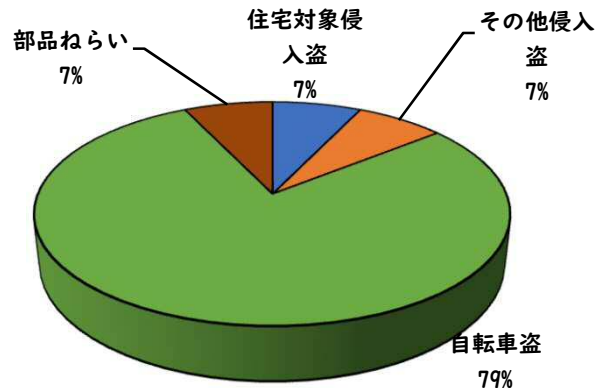

1 学区内の重点犯罪認知件数

【11月中 2 件】

【1月～11月 14件】

- 学区内の状況
- ・ 自転車盗 2件

鍵かけは、
全ての防犯の
基本です！

※11月の学区内刑法犯総数 2 件

※1月～11月の学区内刑法犯総数 24 件

2 西区内の重点犯罪認知件数

【11月中 48 件】

【1月～11月 606 件】

住宅対象侵入盗	2 件
その他侵入盗	0 件
ひったくり	0 件
自動車盗	4 件
オートバイ盗	0 件
自転車盗	36 件
車上ねらい	0 件
部品ねらい	1 件
特殊詐欺	5 件

※11月の西区内刑法犯総数 104 件

※1～11月の西区内刑法犯総数 1264 件

3 西警察署からのお願い

【自動車盗が4件発生しています！】

自動車盗難車種で多いのは、

○交差点の特徴

全死亡事故63件中、28件（44.4%）が交差点

中旬以降に多発傾向！

道路を横断時、交差点通過時は、特に注意しましょう！