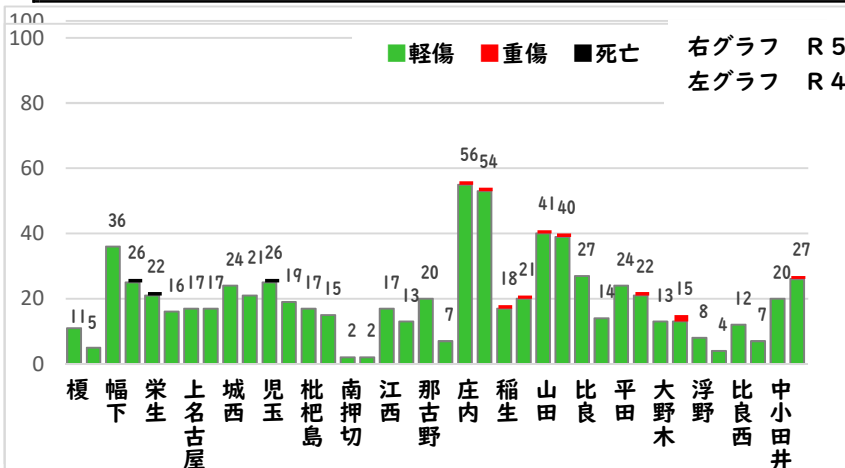

【11月中 48 件】

【1月～11月 606 件】

住宅対象侵入盗	2 件
その他侵入盗	0 件
ひったくり	0 件
自動車盗	4 件
オートバイ盗	0 件
自転車盗	36 件
車上ねらい	0 件
部品ねらい	1 件
特殊詐欺	5 件

※11月の西区内刑法犯総数 104 件

※1～11月の西区内刑法犯総数 1264 件

3 西警察署からのお願い

【自動車盗が4件発生しています！】

自動車盗難車種で多いのは、

- 1位 ランドクルーザー（プラドを含む）
- 2位 プリウス
- 3位 レクサスLX です。

自動車盗対策は、犯行に時間をかけさせる

ハンドル固定装置やタイヤロック、ナンバープレート盗難防止ネジ等の複数の対策を組み合わせましょう。

こちらから
閲覧できます

1 学区内の人身交通事故発生状況

【11月中 1件】

【1月~11月 14件】

○ 学区内の状況

追突 軽傷
比良二丁目地内
普貨物×普貨物

2 西区内の人身交通事故発生状況

【総数345件、11月中に25件発生】

3 西警察署からのお願い

【12月は、交通死亡事故が多発月！】

《過去5年の12月》

○高齢者の特徴

全死者64人中、32人（50%）が高齢者

○交差点の特徴

全死亡事故63件中、28件（44.4%）が交差点

中旬以降に多発傾向！

道路を横断時、交差点通過時は、特に注意しましょう！