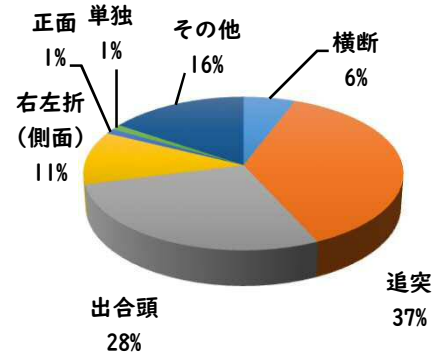

1 学区内の重点犯罪認知件数

【8月中 3 件】

○ 学区内の状況

- ・ 自転車盗 2 件
- ・ 部品ねらい 1 件

鍵かけは、全ての防犯の基本です！

※8月の学区内刑法犯総数 4 件

【R6.1月～8月 15 件】

※R6.1月～8月の学区内刑法犯総数 22 件

2 西区内の重点犯罪認知件数

【8月中 86 件】

- 住宅対象侵入盗 1 件
- その他侵入盗 2 件
- 自動車盗 4 件
- 万引き 15 件
- 自転車盗 47 件
- 車上ねらい 4 件
- 部品ねらい 7 件
- 特殊詐欺 6 件

※8月の西区内刑法犯総数 126 件

【R6.1月～8月 537 件】

※R6.1～8月の西区内刑法犯総数 833 件

3 西警察署からのお願い

【自動車盗被害 4 件発生】

自動車盗の手口は日々進化しているので、セキュリティも進化させましょう。メーカーもセキュリティのアップグレード商品を開発し有償で提供しています。

複数の防犯対策を実施して、できる対策を1つでも多くしてください。

採用情報
ウェブページ

1 学区内の人身交通事故発生状況

【8月中 1件】

【R6.1月～8月 10件】

○ 学区内の状況

側面 軽傷

比良三丁目地内
普乗用×自転車

2 西区内の人身交通事故発生状況

【総数276件、8月中に36件発生】

3 西警察署からのお願い

【高齢者の道路を横断中の交通事故が多発しています！】

高齢者の方へ、

- ・ 近くの横断歩道を利用しましょう。
- ・ 横断前は必ず左右の安全確認をしましょう。
- ・ 横断歩道利用中も、通行車両に注意しましょう。

その近道は、危険への近道 かもしれません。