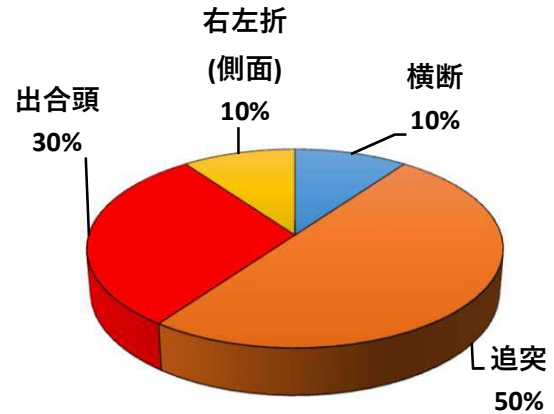

2 西区内の重点犯罪認知件数

【8月中 86 件】

- 住宅対象侵入盗 1 件
- その他侵入盗 2 件
- 自動車盗 4 件
- 万引き 15 件
- 自転車盗 47 件
- 車上ねらい 4 件
- 部品ねらい 7 件
- 特殊詐欺 6 件

※8月の西区内刑法犯総数 126 件

【R6.1月～8月 537 件】

※R6.1～8月の西区内刑法犯総数 833 件

3 西警察署からのお願い

【自動車盗被害 4 件発生】

自動車盗の手口は日々進化しているので、セキュリティも進化させましょう。メーカーもセキュリティのアップグレード商品を開発し有償で提供しています。

複数の防犯対策を実施して、できる対策を1つでも多くしてください。

採用情報
ウェブページ

1 学区内の人身交通事故発生状況

【8月中 1件】

【R6.1月～8月 10件】

○ 学区内の状況

側面 軽傷

比良三丁目地内
普乗用×自転車

2 西区内の人身交通事故発生状況

【総数276件、8月中に36件発生】

3 西警察署からのお願い

【高齢者の道路を横断中の交通事故が多発しています！】

高齢者の方へ、

- ・ 近くの横断歩道を利用しましょう。
- ・ 横断前は必ず左右の安全確認をしましょう。
- ・ 横断歩道利用中も、通行車両に注意しましょう。

その近道は、危険への近道 かもしれません。