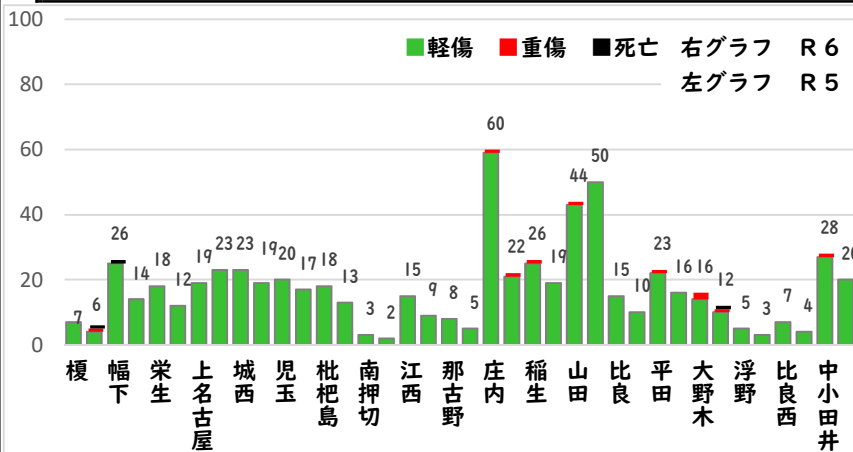

2 西区内の重点犯罪認知件数

【8月中 86 件】

- 住宅対象侵入盗 1 件
- その他侵入盗 2 件
- 自動車盗 4 件
- 万引き 15 件
- 自転車盗 47 件
- 車上ねらい 4 件
- 部品ねらい 7 件
- 特殊詐欺 6 件

※8月の西区内刑法犯総数 126 件

【R6.1月～8月 537 件】

※R6.1～8月の西区内刑法犯総数 833 件

3 西警察署からのお願い

【自動車盗被害 4 件発生】

自動車盗の手口は日々進化しているので、セキュリティも進化させましょう。メーカーもセキュリティのアップグレード商品を開発し有償で提供しています。

複数の防犯対策を実施して、できる対策を1つでも多くしてください。

採用情報
ウェブページ

1 学区内の人身交通事故発生状況

【8月中 1件】

【R6.1月～8月 10件】

○ 学区内の状況

側面 軽傷

比良三丁目地内
普乗用×自転車

2 西区内の人身交通事故発生状況

【総数276件、8月中に36件発生】

3 西警察署からのお願い

【高齢者の道路を横断中の交通事故が多発しています！】

高齢者の方へ、

- ・ 近くの横断歩道を利用しましょう。
- ・ 横断前は必ず左右の安全確認をしましょう。
- ・ 横断歩道利用中も、通行車両に注意しましょう。

その近道は、危険への近道 かもしれません。