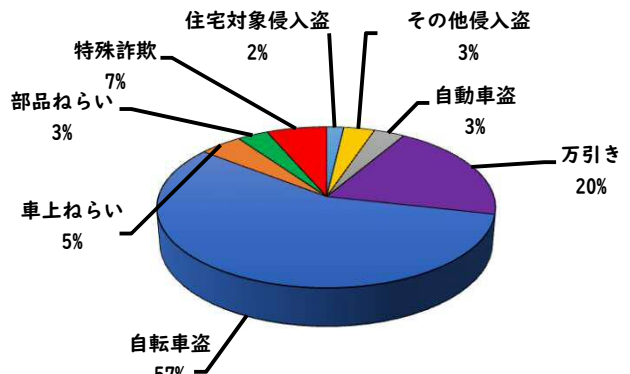

1 学区内の重点犯罪認知件数

【8月中 3 件】

○ 学区内の状況

- ・ 自転車盗 2 件
- ・ 部品ねらい 1 件

鍵かけは、全ての防犯の基本です！

※8月の学区内刑法犯総数 4 件

【R6.1月～8月 15 件】

※R6.1月～8月の学区内刑法犯総数 22 件

2 西区内の重点犯罪認知件数

【8月中 86 件】

- 住宅対象侵入盗 1 件
- その他侵入盗 2 件
- 自動車盗 4 件
- 万引き 15 件
- 自転車盗 47 件
- 車上ねらい 4 件
- 部品ねらい 7 件
- 特殊詐欺 6 件

※8月の西区内刑法犯総数 126 件

【R6.1月～8月 537 件】

※R6.1～8月の西区内刑法犯総数 833 件

3 西警察署からのお願い

【自動車盗被害 4 件発生】

比良三丁目地内
普乗用×自転車

2 西区内の人身交通事故発生状況

【総数276件、8月中に36件発生】

3 西警察署からのお願い

【高齢者の道路を横断中の交通事故が多発しています！】

高齢者の方へ、

- ・ 近くの横断歩道を利用しましょう。
- ・ 横断前は必ず左右の安全確認をしましょう。
- ・ 横断歩道利用中も、通行車両に注意しましょう。

その近道は、危険への近道 かもしれません。