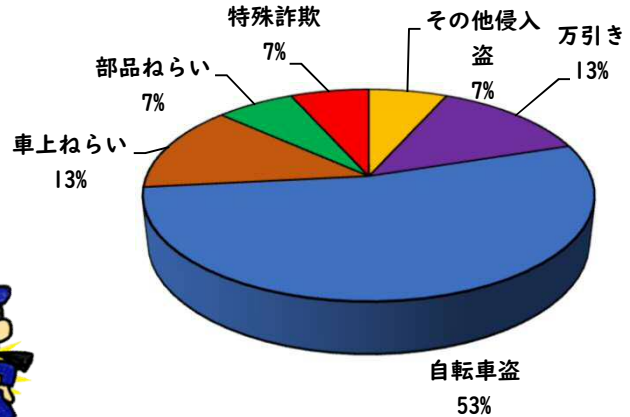

1 学区内の重点犯罪認知件数

【8月中 3 件】

○ 学区内の状況

- ・ 自転車盗 2 件
- ・ 部品ねらい 1 件

鍵かけは、全ての防犯の基本です！

※8月の学区内刑法犯総数 4 件

【R6.1月～8月 15 件】

※R6.1月～8月の学区内刑法犯総数 22 件

2 西区内の重点犯罪認知件数

【8月中 86 件】

- 住宅対象侵入盗 1 件
- その他侵入盗 2 件
- 自動車盗 4 件
- 万引き 15 件
- 自転車盗 47 件
- 車上ねらい 4 件
- 部品ねらい 7 件
- 特殊詐欺 6 件

※8月の西区内刑法犯総数 126 件

【R6.1月～8月 537 件】

※R6.1～8月の西区内刑法犯総数 833 件

3 西警察署からのお願い

【自動車盗被害 4 件発生】

比良三丁目地内
普乗用×自転車

2 西区内の人身交通事故発生状況

【総数276件、8月中に36件発生】

3 西警察署からのお願い

【高齢者の道路を横断中の交通事故が多発しています！】

高齢者の方へ、

- ・ 近くの横断歩道を利用しましょう。
- ・ 横断前は必ず左右の安全確認をしましょう。
- ・ 横断歩道利用中も、通行車両に注意しましょう。

その近道は、危険への近道 かもしれません。