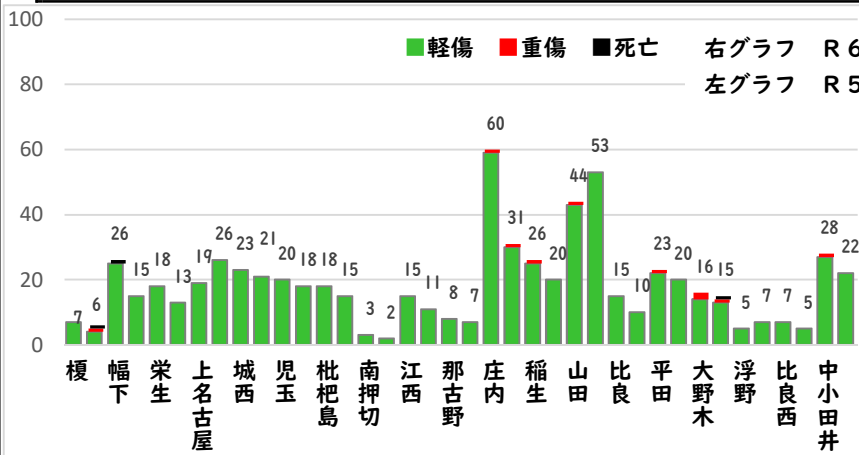

2 西区内の重点犯罪認知件数

【10月中 66 件】

【R6.1月～10月 676 件】

- 住宅対象侵入盗 0 件
- その他侵入盗 2 件
- 自動車盗 2 件
- 万引き 12 件
- 自転車盗 42 件
- 車上ねらい 4 件
- 部品ねらい 3 件
- 特殊詐欺 1 件

※10月の西区内刑法犯総数 110 件

※R6.1～10月の西区内刑法犯総数 1050 件

3 西警察署からのお願い

【特殊詐欺被害 1 件発生】

○ 学区内の状況

追突 軽傷  
二方町地内  
普乗用×普乗用

2 西区内の人身交通事故発生状況

【総数352件、10月中に35件発生】

3 西警察署からのお願い

【暗い時間帯は歩行者事故が多発します！】  
～反射材を活用しましょう！～

☆反射材・LEDバンドは、動かすことで効果があがります！

☆反射材・LEDバンドは、**大きく動く部位 (腕や靴)**につけましょう！