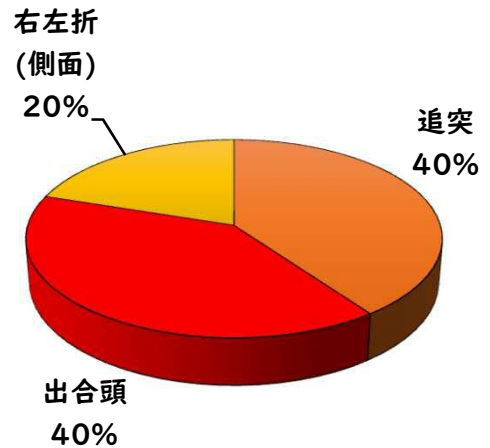

2 西区内の重点犯罪認知件数

【10月中 66 件】

【R6.1月～10月 676 件】

- 住宅対象侵入盗 0 件
- その他侵入盗 2 件
- 自動車盗 2 件
- 万引き 12 件
- 自転車盗 42 件
- 車上ねらい 4 件
- 部品ねらい 3 件
- 特殊詐欺 1 件

※10月の西区内刑法犯総数 110 件

※R6.1～10月の西区内刑法犯総数 1050 件

3 西警察署からのお願い

【特殊詐欺被害 1 件発生】

特殊詐欺被害は、犯人と会話をする事で騙されます。

**犯人と直接会話をしない対策**→固定電話を留守番電話設定にすることが被害防止のポイントです。

「私は騙されない」「被害に遭わない」被害者の約8割が思っています。

特殊詐欺は、いつ、誰が被害にあってもおかしくない犯罪です。一人で判断せず、家族や警察に相談しましょう。

採用情報  
ウェブページ

1 学区内の人身交通事故発生状況

【10月中 1件】

【R6.1月～10月 5件】

○ 学区内の状況

追突 軽傷  
二方町地内  
普乗用×普乗用

2 西区内の人身交通事故発生状況

【総数352件、10月中に35件発生】

3 西警察署からのお願い

【暗い時間帯は歩行者事故が多発します！】  
～反射材を活用しましょう！～

☆反射材・LEDバンドは、動かすことで効果があがります！

☆反射材・LEDバンドは、**大きく動く部位 (腕や靴)**につけましょう！