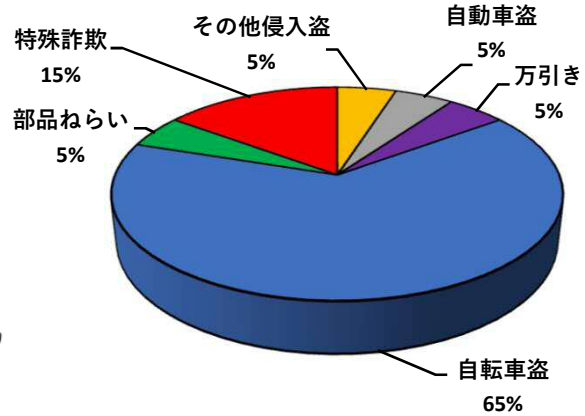

1 学区内の重点犯罪認知件数

【10月中 5 件】

【R6.1月～10月 20件】

○ 学区内の状況

- ・ 自転車盗 4 件
- ・ 特殊詐欺 1 件

自宅固定電話  
は、留守番電話設  
定に！

※10月の学区内刑法犯総数 5 件

※R6.1月～10月の学区内刑法犯総数 32 件

2 西区内の重点犯罪認知件数

【10月中 66 件】

【R6.1月～10月 676 件】

- 住宅対象侵入盗 0 件
- その他侵入盗 2 件
- 自動車盗 2 件
- 万引き 12 件
- 自転車盗 42 件
- 車上ねらい 4 件
- 部品ねらい 3 件
- 特殊詐欺 1 件

※10月の西区内刑法犯総数 110 件

※R6.1～10月の西区内刑法犯総数 1050 件

3 西警察署からのお願い

【特殊詐欺被害 1 件発生】

○ 学区内の状況

追突 軽傷  
二方町地内  
普乗用×普乗用

2 西区内の人身交通事故発生状況

【総数352件、10月中に35件発生】

3 西警察署からのお願い

【暗い時間帯は歩行者事故が多発します！】  
～反射材を活用しましょう！～

☆反射材・LEDバンドは、動かすことで効果があがります！

☆反射材・LEDバンドは、**大きく動く部位 (腕や靴)**につけましょう！