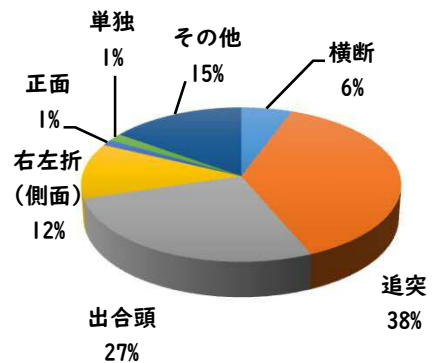

2 西区内の重点犯罪認知件数

【10月中 66 件】

【R6.1月～10月 676 件】

- 住宅対象侵入盗 0 件
- その他侵入盗 2 件
- 自動車盗 2 件
- 万引き 12 件
- 自転車盗 42 件
- 車上ねらい 4 件
- 部品ねらい 3 件
- 特殊詐欺 1 件

※10月の西区内刑法犯総数 110 件

※R6.1～10月の西区内刑法犯総数 1050 件

3 西警察署からのお願い

【特殊詐欺被害 1 件発生】

○ 学区内の状況

追突 軽傷  
二方町地内  
普乗用×普乗用

2 西区内の人身交通事故発生状況

【総数352件、10月中に35件発生】

3 西警察署からのお願い

【暗い時間帯は歩行者事故が多発します！】  
～反射材を活用しましょう！～

☆反射材・LEDバンドは、動かすことで効果があがります！

☆反射材・LEDバンドは、**大きく動く部位 (腕や靴)**につけましょう！