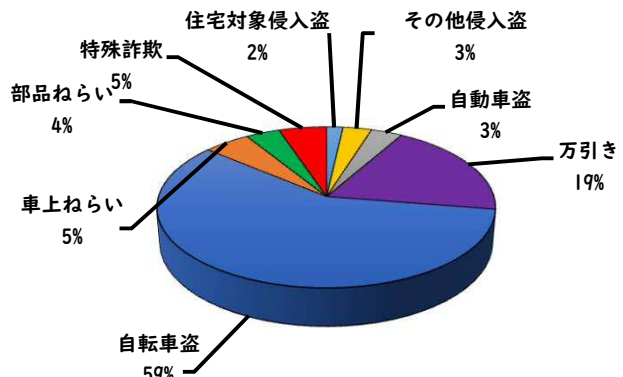

1 学区内の重点犯罪認知件数

【10月中 5 件】

【R6.1月～10月 20件】

○ 学区内の状況

- ・ 自転車盗 4 件
- ・ 特殊詐欺 1 件

自宅固定電話  
は、留守番電話設  
定に！

※10月の学区内刑法犯総数 5 件

※R6.1月～10月の学区内刑法犯総数 32 件

2 西区内の重点犯罪認知件数

【10月中 66 件】

【R6.1月～10月 676 件】

- 住宅対象侵入盗 0 件
- その他侵入盗 2 件
- 自動車盗 2 件
- 万引き 12 件
- 自転車盗 42 件
- 車上ねらい 4 件
- 部品ねらい 3 件
- 特殊詐欺 1 件

※10月の西区内刑法犯総数 110 件

※R6.1～10月の西区内刑法犯総数 1050 件

3 西警察署からのお願い

【特殊詐欺被害 1 件発生】

○ 学区内の状況

追突 軽傷  
二方町地内  
普乗用×普乗用

2 西区内の人身交通事故発生状況

【総数352件、10月中に35件発生】

3 西警察署からのお願い

【暗い時間帯は歩行者事故が多発します！】  
～反射材を活用しましょう！～

☆反射材・LEDバンドは、動かすことで効果があがります！

☆反射材・LEDバンドは、**大きく動く部位 (腕や靴)**につけましょう！