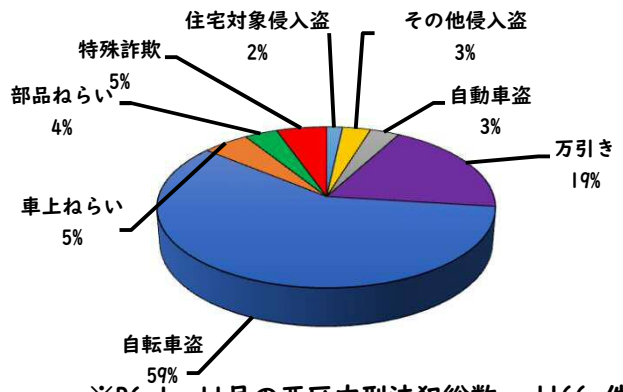

1 学区内の重点犯罪認知件数

【11月中 3 件】

【R6.1月～11月 23件】

○ 学区内の状況

- ・ 特殊詐欺 1 件
- ・ 自動車盗 1 件
- ・ 自転車盗 1 件

自宅固定電話
は、留守番電話設
定に！

※11月の学区内刑法犯総数 5 件

※R6.1月～11月の学区内刑法犯総数 37 件

2 西区内の重点犯罪認知件数

【11月中 77 件】

【R6.1月～11月 753 件】

- 住宅対象侵入盗 1 件
- その他侵入盗 2 件
- 自動車盗 1 件
- 万引き 13 件
- 自転車盗 48 件
- 車上ねらい 4 件
- 部品ねらい 2 件
- 特殊詐欺 6 件

※11月の西区内刑法犯総数 116 件

※R6.1～11月の西区内刑法犯総数 1166 件

3 西警察署からのお願い

【特殊詐欺被害 6 件発生】

【R6.1月~11月 7件】

○ 学区内の状況

出合頭 軽傷
玉池町地内
普乗用×普乗用

2 西区内の人身交通事故発生状況

【総数399件、11月中に47件発生】

3 西警察署からのお願い

【暗い時間帯は歩行者事故が多発します！】
～反射材を活用しましょう！～

☆反射材・LEDバンドは、動かすことで効果があがります！