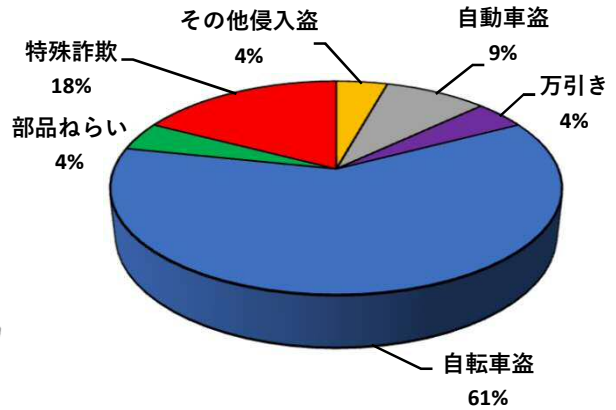

1 学区内の重点犯罪認知件数

【11月中 3 件】

【R6.1月～11月 23件】

○ 学区内の状況

- ・ 特殊詐欺 1 件
- ・ 自動車盗 1 件
- ・ 自転車盗 1 件

自宅固定電話
は、留守番電話設
定に！

※11月の学区内刑法犯総数 5 件

※R6.1月～11月の学区内刑法犯総数 37 件

2 西区内の重点犯罪認知件数

【11月中 77 件】

【R6.1月～11月 753 件】

- 住宅対象侵入盗 1 件
- その他侵入盗 2 件
- 自動車盗 1 件
- 万引き 13 件
- 自転車盗 48 件
- 車上ねらい 4 件
- 部品ねらい 2 件
- 特殊詐欺 6 件

※11月の西区内刑法犯総数 116 件

※R6.1～11月の西区内刑法犯総数 1166 件

3 西警察署からのお願い

【特殊詐欺被害 6 件発生】

【R6.1月~11月 7件】

○ 学区内の状況

出合頭 軽傷
玉池町地内
普乗用×普乗用

2 西区内の人身交通事故発生状況

【総数399件、11月中に47件発生】

3 西警察署からのお願い

【暗い時間帯は歩行者事故が多発します！】
～反射材を活用しましょう！～

☆反射材・LEDバンドは、動かすことで効果があがります！