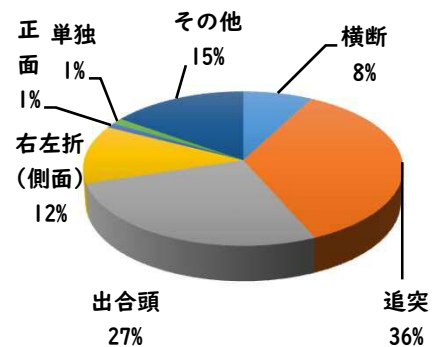

2 西区内の重点犯罪認知件数

【11月中 77 件】

【R6.1月～11月 753 件】

- 住宅対象侵入盗 1 件
- その他侵入盗 2 件
- 自動車盗 1 件
- 万引き 13 件
- 自転車盗 48 件
- 車上ねらい 4 件
- 部品ねらい 2 件
- 特殊詐欺 6 件

※11月の西区内刑法犯総数 116 件

※R6.1～11月の西区内刑法犯総数 1166 件

3 西警察署からのお願い

【特殊詐欺被害 6 件発生】

【R6.1月~11月 7件】

○ 学区内の状況

出合頭 軽傷
玉池町地内
普乗用×普乗用

2 西区内の人身交通事故発生状況

【総数399件、11月中に47件発生】

3 西警察署からのお願い

【暗い時間帯は歩行者事故が多発します！】
～反射材を活用しましょう！～

☆反射材・LEDバンドは、動かすことで効果があがります！