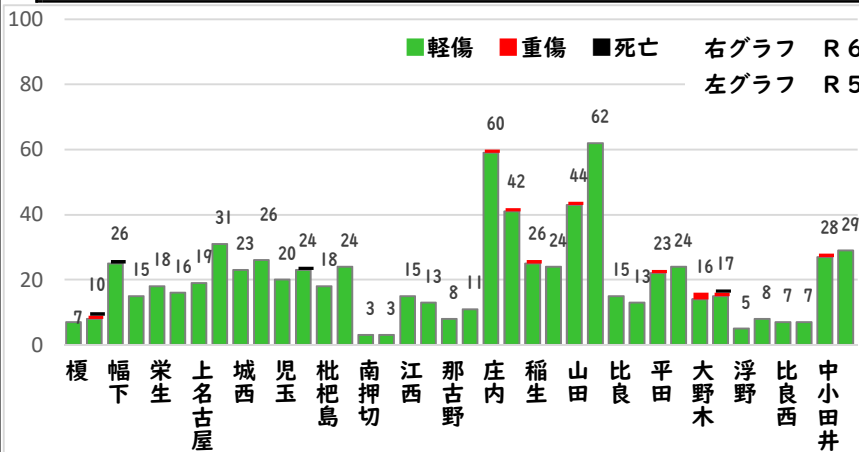

2 西区内の重点犯罪認知件数

【11月中 77 件】

【R6.1月～11月 753 件】

- 住宅対象侵入盗 1 件
- その他侵入盗 2 件
- 自動車盗 1 件
- 万引き 13 件
- 自転車盗 48 件
- 車上ねらい 4 件
- 部品ねらい 2 件
- 特殊詐欺 6 件

※11月の西区内刑法犯総数 116 件

※R6.1～11月の西区内刑法犯総数 1166 件

3 西警察署からのお願い

【特殊詐欺被害 6 件発生】

【R6.1月~11月 7件】

○ 学区内の状況

出合頭 軽傷
玉池町地内
普乗用×普乗用

2 西区内の人身交通事故発生状況

【総数399件、11月中に47件発生】

3 西警察署からのお願い

【暗い時間帯は歩行者事故が多発します！】
～反射材を活用しましょう！～

☆反射材・LEDバンドは、動かすことで効果があがります！