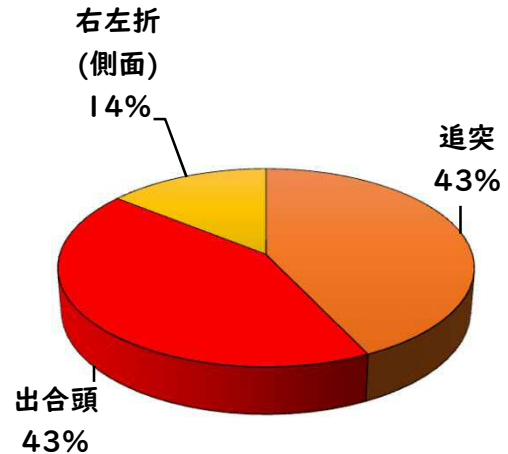

2 西区内の重点犯罪認知件数

【11月中 77 件】

【R6.1月～11月 753 件】

- 住宅対象侵入盗 1 件
- その他侵入盗 2 件
- 自動車盗 1 件
- 万引き 13 件
- 自転車盗 48 件
- 車上ねらい 4 件
- 部品ねらい 2 件
- 特殊詐欺 6 件

※11月の西区内刑法犯総数 116 件

※R6.1～11月の西区内刑法犯総数 1166 件

3 西警察署からのお願い

【特殊詐欺被害 6 件発生】

【R6.1月~11月 7件】

○ 学区内の状況

出合頭 軽傷
玉池町地内
普乗用×普乗用

2 西区内の人身交通事故発生状況

【総数399件、11月中に47件発生】

3 西警察署からのお願い

【暗い時間帯は歩行者事故が多発します！】
～反射材を活用しましょう！～

☆反射材・LEDバンドは、動かすことで効果があがります！