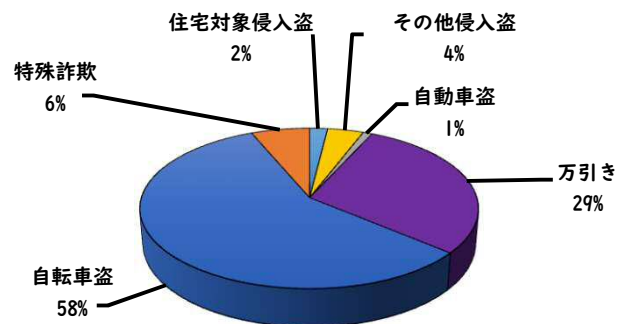

引き続き、
防犯対策をお願い
します。

3月の学区内刑法犯認知件数 2 件

R8.1月～3月の学区内刑法犯認知件数 10 件

2 西区内の重点犯罪認知件数

【3月中 63 件】

【R8.1月～3月 205 件】

住宅対象侵入盗	1 件
その他侵入盗	1 件
自動車盗	0 件
万引き	16 件
自転車盗	38 件
特殊詐欺	7 件

3月の西区内刑法犯認知件数 125 件

R8.1～3月の西区内刑法犯認知件数 375 件

3 西警察署からのお願い

【特殊詐欺7件発生、被害にあわないために】

☆携帯電話は警察庁推奨の

「詐欺バスターLite」

「詐欺対策 by NTTタウンページ」

をダウンロードしてアプリでブロック！

警察庁・SOS47 特殊詐欺対策