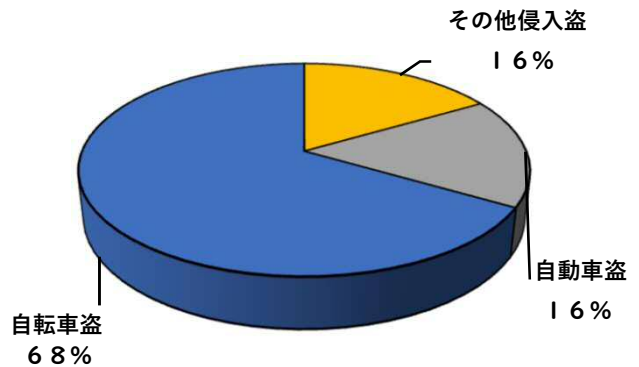

比良西
学区

安心・安全ニュース (犯罪の発生状況)

令和8年4月
西警察署
TEL 052-531-0110

1 学区内の重点犯罪認知件数

【3月中 0 件】

【R8.1月～3月 6件】

○ 学区内の状況

3月中の重点犯罪の発生は、
ありませんでした。

引き続き、
防犯対策をお願い
します。

3月の学区内刑法犯認知件数 2 件

R8.1月～3月の学区内刑法犯認知件数 10 件

2 西区内の重点犯罪認知件数

【3月中 63 件】

【R8.1月～3月 205 件】

住宅対象侵入盗	1 件
その他侵入盗	1 件
自動車盗	0 件
万引き	16 件
自転車盗	38 件
特殊詐欺	7 件

3月の西区内刑法犯認知件数 125 件