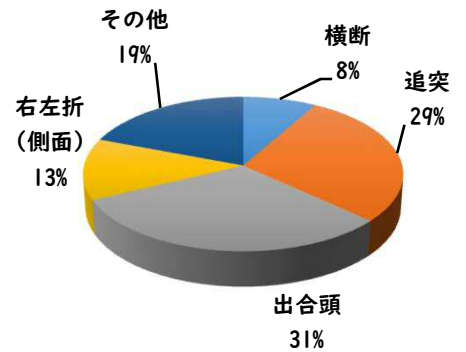

警察庁推奨詐欺対策アプリホームページ

☆固定電話は、「国際電話利用休止申込」で海外(犯人)からの電話を
断ち切りましょう。西警察署で受付！

始動

みんなで

採用情報
ウェブサイト

1 学区内の人身交通事故発生状況

【3月中 3件】

【R8.1月~3月 3件】

○ 学区内の状況

追突 軽傷
砂原町地内 貨物×乗用×乗用
その他 軽傷
玉池町地内 乗用×乗用
清里町地内 乗用×乗用

2 西区内の人身交通事故発生状況

【総数109件、3月中に42件発生】

3 西警察署からのお願い

【自転車の交通違反に青切符が適用！】

令和8年4月1日から
自転車の交通違反に交通反則通告制度
「青切符」
が適用されます。

自転車の交通違反に
交通反則通告制度

青切符

が適用!!(※16歳以上が対象)
~道路交通法改正~

令和8年4月1日から

右の二次元コードの確認を!

「自転車の基本的な交通ルール」と
「警察の指導取締りの基本的な考え方」
についての資料「自転車ルールブック」
等が公表されています。

今まで以上にルールをしっかりと守りましょう。