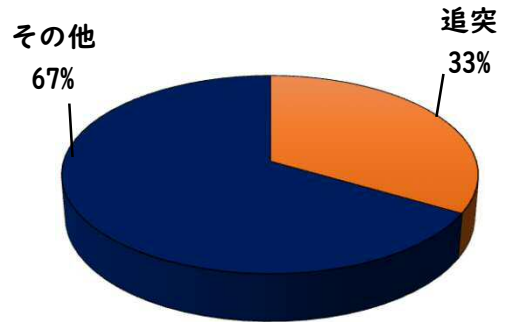

R8.1～3月の西区内刑法犯認知件数 375 件

3 西警察署からのお願い

【特殊詐欺7件発生、被害にあわないために】

☆携帯電話は警察庁推奨の

「詐欺バスターLite」

「詐欺対策 by NTTタウンページ」

をダウンロードしてアプリでブロック！

警察庁・SOS47 特殊詐欺対策

警察庁推奨詐欺対策アプリホームページ

☆固定電話は、「国際電話利用休止申込」で海外(犯人)からの電話を
断ち切りましょう。西警察署で受付！

始動

みんなで

採用情報
ウェブサイト

1 学区内の人身交通事故発生状況

【3月中 3件】

【R8.1月~3月 3件】

○ 学区内の状況

追突 軽傷
砂原町地内 貨物×乗用×乗用
その他 軽傷
玉池町地内 乗用×乗用
清里町地内 乗用×乗用

2 西区内の人身交通事故発生状況

【総数109件、3月中に42件発生】

3 西警察署からのお願い

【自転車の交通違反に青切符が適用！】

令和8年4月1日から
自転車の交通違反に交通反則通告制度
「青切符」
が適用されます。

自転車の交通違反に
交通反則通告制度