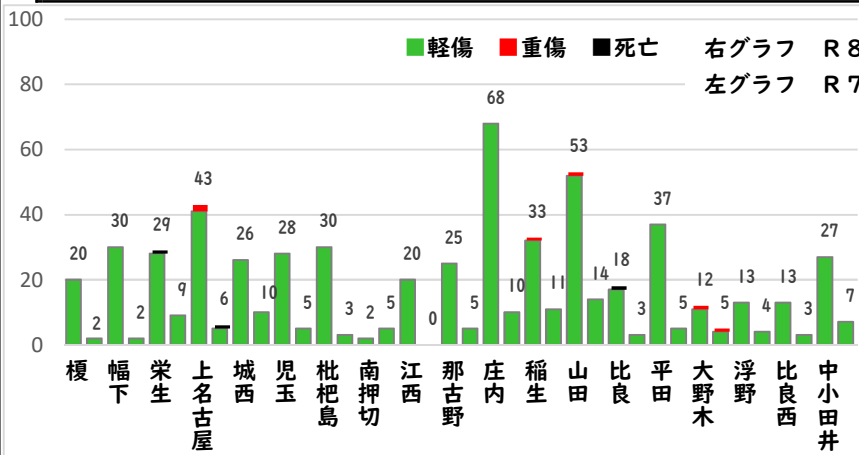

警察庁推奨詐欺対策アプリホームページ

☆固定電話は、「国際電話利用休止申込」で海外(犯人)からの電話を
断ち切りましょう。西警察署で受付！

始動

みんなで

採用情報
ウェブサイト

1 学区内の人身交通事故発生状況

【3月中 3件】

【R8.1月~3月 3件】

○ 学区内の状況

追突 軽傷
砂原町地内 貨物×乗用×乗用
その他 軽傷
玉池町地内 乗用×乗用
清里町地内 乗用×乗用

2 西区内の人身交通事故発生状況

【総数109件、3月中に42件発生】

3 西警察署からのお願い

【自転車の交通違反に青切符が適用！】

令和8年4月1日から
自転車の交通違反に交通反則通告制度
「青切符」
が適用されます。

自転車の交通違反に
交通反則通告制度