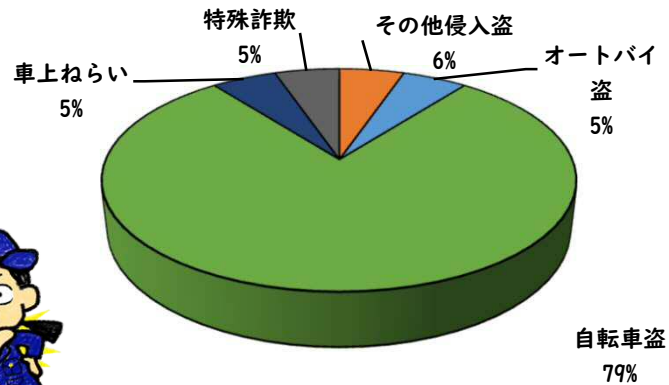

### 1 学区内の重点犯罪認知件数

【10月中 3 件】

【1月～10月 19件】

#### ○ 学区内の状況

- ・ 自転車盗 2 件
- ・ 車上ねらい 1 件

鍵かけは、  
全ての防犯の  
基本です！

※10月の学区内刑法犯総数 7 件

※1月～10月の学区内刑法犯総数 42 件

### 2 西区内の重点犯罪認知件数

【10月中 80 件】

【1月～10月 558 件】

- 住宅対象侵入盗 3 件
- その他侵入盗 1 件
- ひったくり 0 件
- 自動車盗 1 件
- オートバイ盗 1 件
- 自転車盗 66 件
- 車上ねらい 4 件
- 部品ねらい 3 件
- 特殊詐欺 1 件

※10月の西区内刑法犯総数 133 件

※1～10月の西区内刑法犯総数 1160 件