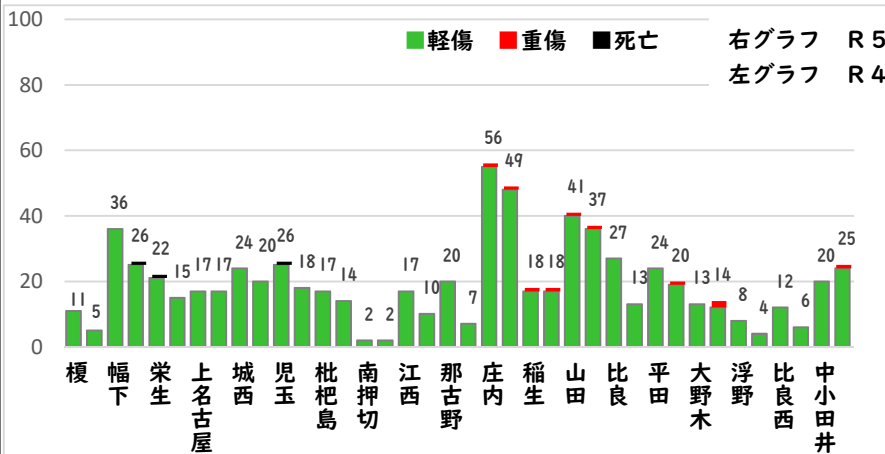

### 2 西区内の重点犯罪認知件数

【10月中 80 件】

【1月～10月 558 件】

- 住宅対象侵入盗 3 件
- その他侵入盗 1 件
- ひったくり 0 件
- 自動車盗 1 件
- オートバイ盗 1 件
- 自転車盗 66 件
- 車上ねらい 4 件
- 部品ねらい 3 件
- 特殊詐欺 1 件

※10月の西区内刑法犯総数 133 件

※1～10月の西区内刑法犯総数 1160 件

### 3 西警察署からのお願い

【自転車盗の約70%が無施錠での被害です！】

10月中、自転車盗被害が66件発生しました。  
本年の自転車盗被害件数は、388件になります。  
前年同期比で192件(98%)の増加です。

- ・ ワイヤー錠等の補助錠を活用し、ツーロック対策を実践しましょう。
- ・ 自宅やマンション駐輪場から盗まれる被害も多いことから自転車駐輪する時は、必ず鍵をかけましょう。

こちらから  
閲覧できます

1 学区内の人身交通事故発生状況

【10月中 1件】

【1月～10月 6件】

○ 学区内の状況

出合頭 軽傷  
玉池町地内  
普乗用×自転車

2 西区内の人身交通事故発生状況

【総数320件、10月中に36件発生】

3 西警察署からのお願い

【11月は、交通死亡事故死者数が年間最多月！】

《過去5年》車両から見た歩行者の横断進行方向等

○車両から見て右から横断してくる歩行者が7割以上

○高齢歩行者が8割以上

ドライバーの方へ

○速度を落とし、早めのライト点灯！

歩行者の方へ

○道路を横断時は、左右の安全確認！