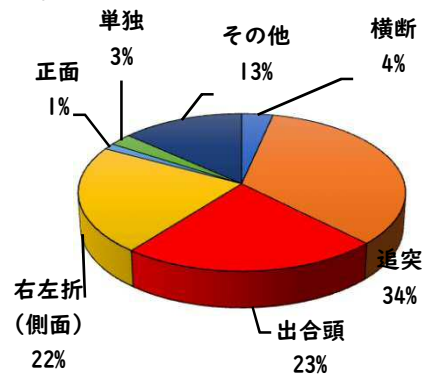

### 2 西区内の重点犯罪認知件数

【10月中 80 件】

【1月～10月 558 件】

- 住宅対象侵入盗 3 件
- その他侵入盗 1 件
- ひったくり 0 件
- 自動車盗 1 件
- オートバイ盗 1 件
- 自転車盗 66 件
- 車上ねらい 4 件
- 部品ねらい 3 件
- 特殊詐欺 1 件

※10月の西区内刑法犯総数 133 件

※1～10月の西区内刑法犯総数 1160 件

### 3 西警察署からのお願い

【自転車盗の約70%が無施錠での被害です！】

10月中、自転車盗被害が66件発生しました。  
本年の自転車盗被害件数は、388件になります。  
前年同期比で192件(98%)の増加です。

- ・ ワイヤー錠等の補助錠を活用し、ツーロック対策を実践しましょう。
- ・ 自宅やマンション駐輪場から盗まれる被害も多いことから自転車駐輪する時は、必ず鍵をかけましょう。

こちらから  
閲覧できます

1 学区内の人身交通事故発生状況

【10月中 1件】

【1月～10月 6件】

○ 学区内の状況

出合頭 軽傷  
玉池町地内  
普乗用×自転車

2 西区内の人身交通事故発生状況

【総数320件、10月中に36件発生】

3 西警察署からのお願い

【11月は、交通死亡事故死者数が年間最多月！】

《過去5年》車両から見た歩行者の横断進行方向等

○車両から見て右から横断してくる歩行者が7割以上

○高齢歩行者が8割以上

ドライバーの方へ

○速度を落とし、早めのライト点灯！

歩行者の方へ

○道路を横断時は、左右の安全確認！