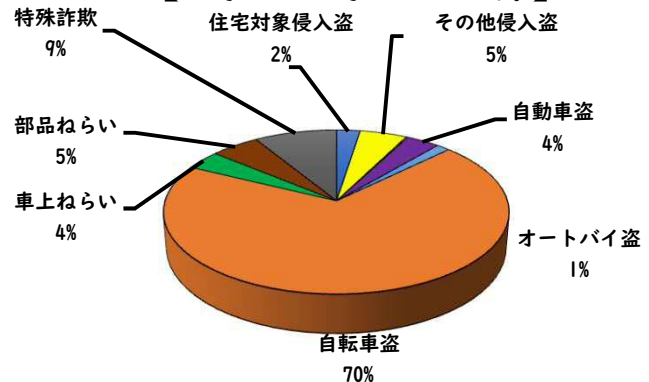

### 1 学区内の重点犯罪認知件数

【10月中 3 件】

【1月～10月 19件】

#### ○ 学区内の状況

- ・ 自転車盗 2 件
- ・ 車上ねらい 1 件

鍵かけは、  
全ての防犯の  
基本です！

※10月の学区内刑法犯総数 7 件

※1月～10月の学区内刑法犯総数 42 件

### 2 西区内の重点犯罪認知件数

【10月中 80 件】

【1月～10月 558 件】

- 住宅対象侵入盗 3 件
- その他侵入盗 1 件
- ひったくり 0 件
- 自動車盗 1 件
- オートバイ盗 1 件
- 自転車盗 66 件
- 車上ねらい 4 件
- 部品ねらい 3 件
- 特殊詐欺 1 件

※10月の西区内刑法犯総数 133 件

※1～10月の西区内刑法犯総数 1160 件

### 3 西警察署からのお願い

【自転車盗の約70%が無施錠での被害です！】

10月中、自転車盗被害が66件発生しました。  
本年の自転車盗被害件数は、388件になります。  
前年同期比で192件(98%)の増加です。

- ・ ワイヤー錠等の補助錠を活用し、ツーロック対策を実践しましょう。
- ・ 自宅やマンション駐輪場から盗まれる被害も多いことから自転車駐輪する時は、必ず鍵をかけましょう。

こちらから  
閲覧できます