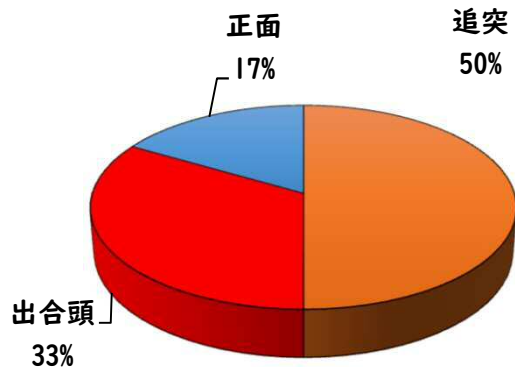

#### ○ 学区内の状況

- ・ 自転車盗 2 件
- ・ 車上ねらい 1 件

鍵かけは、  
全ての防犯の  
基本です！

※10月の学区内刑法犯総数 7 件

※1月～10月の学区内刑法犯総数 42 件

### 2 西区内の重点犯罪認知件数

【10月中 80 件】

【1月～10月 558 件】

- 住宅対象侵入盗 3 件
- その他侵入盗 1 件
- ひったくり 0 件
- 自動車盗 1 件
- オートバイ盗 1 件
- 自転車盗 66 件
- 車上ねらい 4 件
- 部品ねらい 3 件
- 特殊詐欺 1 件

※10月の西区内刑法犯総数 133 件

※1～10月の西区内刑法犯総数 1160 件

### 3 西警察署からのお願い

【自転車盗の約70%が無施錠での被害です！】

10月中、自転車盗被害が66件発生しました。  
本年の自転車盗被害件数は、388件になります。  
前年同期比で192件(98%)の増加です。

- ・ ワイヤー錠等の補助錠を活用し、ツーロック対策を実践しましょう。
- ・ 自宅やマンション駐輪場から盗まれる被害も多いことから自転車駐輪する時は、必ず鍵をかけましょう。

こちらから  
閲覧できます

1 学区内の人身交通事故発生状況

【10月中 1件】

【1月～10月 6件】

○ 学区内の状況

出合頭 軽傷  
玉池町地内  
普乗用×自転車

2 西区内の人身交通事故発生状況

【総数320件、10月中に36件発生】

3 西警察署からのお願い