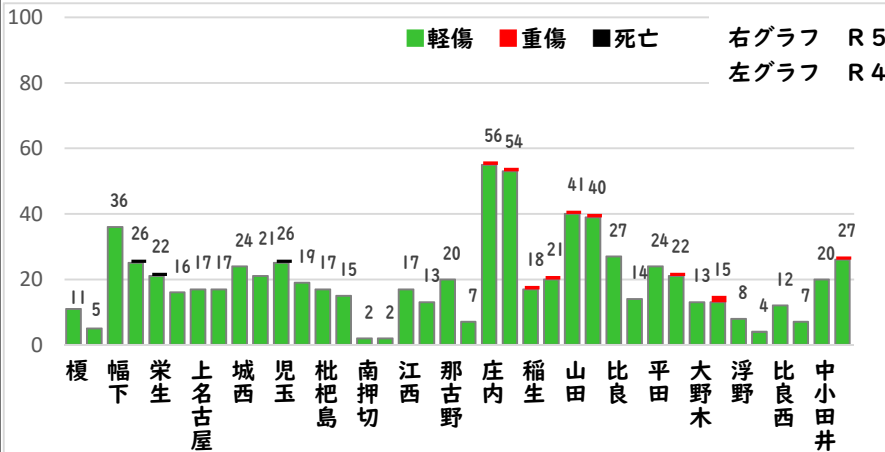

2 西区内の重点犯罪認知件数

【11月中 48 件】

【1月～11月 606 件】

住宅対象侵入盗	2 件
その他侵入盗	0 件
ひったくり	0 件
自動車盗	4 件
オートバイ盗	0 件
自転車盗	36 件
車上ねらい	0 件
部品ねらい	1 件
特殊詐欺	5 件

※11月の西区内刑法犯総数 104 件

※1～11月の西区内刑法犯総数 1264 件

3 西警察署からのお願い

【自動車盗が4件発生しています！】

自動車盗難車種で多いのは、

- 1位 ランドクルーザー（プラドを含む）
- 2位 プリウス
- 3位 レクサスLX です。

自動車盗対策は、犯行に時間をかけさせる

ハンドル固定装置やタイヤロック、ナンバープレート盗難防止ネジ等の複数の対策を組み合わせましょう。

こちらから
閲覧できます

1 学区内の人身交通事故発生状況

【11月中 1件】

【1月~11月 7件】

○ 学区内の状況

横断 軽傷
玉池町地内
普乗用×歩行者

2 西区内の人身交通事故発生状況

【総数345件、11月中に25件発生】

3 西警察署からのお願い

【12月は、交通死亡事故が多発月！】

《過去5年の12月》

- 高齢者の特徴
全死者64人中、32人(50%)が高齢者
- 交差点の特徴
全死亡事故63件中、28件(44.4%)が交差点
中旬以降に多発傾向！
道路を横断時、交差点通過時は、特に注意しましょう！