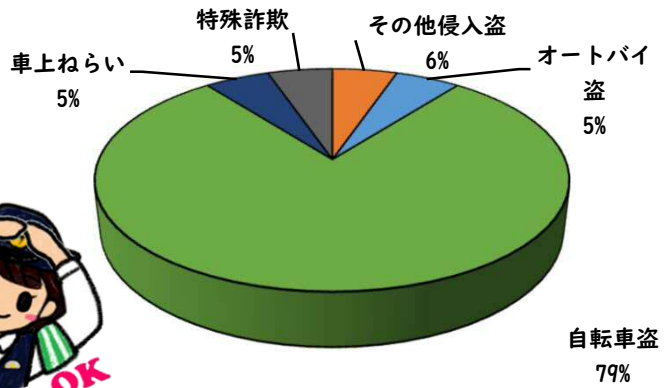

1 学区内の重点犯罪認知件数

【11月中 0 件】

【1月～11月 19件】

○ 学区内の状況

11月中の重点犯罪の発生は、ありませんでした。

引き続き、
防犯対策をお願い
します。

※11月の学区内刑法犯総数 1 件

※1月～11月の学区内刑法犯総数 43 件

2 西区内の重点犯罪認知件数

【11月中 48 件】

【1月～11月 606 件】

住宅対象侵入盗	2 件
その他侵入盗	0 件
ひったくり	0 件
自動車盗	4 件
オートバイ盗	0 件
自転車盗	36 件
車上ねらい	0 件
部品ねらい	1 件
特殊詐欺	5 件

※11月の西区内刑法犯総数 104 件

※1～11月の西区内刑法犯総数 1264 件

3 西警察署からのお願い

【自動車盗が4件発生しています！】

○ 学区内の状況

横断 軽傷
玉池町地内
普乗用×歩行者

2 西区内の人身交通事故発生状況

【総数345件、11月中に25件発生】

3 西警察署からのお願い

【12月は、交通死亡事故が多発月！】

《過去5年の12月》

- 高齢者の特徴
全死者64人中、32人(50%)が高齢者
- 交差点の特徴
全死亡事故63件中、28件(44.4%)が交差点
中旬以降に多発傾向！
道路を横断時、交差点通過時は、特に注意しましょう！