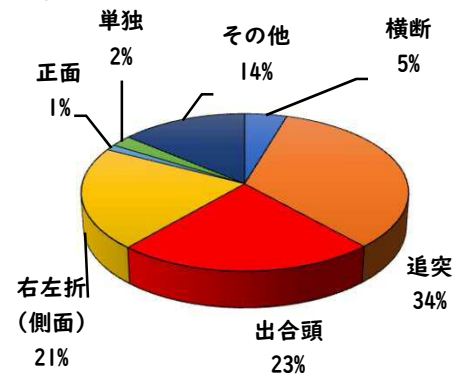

2 西区内の重点犯罪認知件数

【11月中 48 件】

【1月～11月 606 件】

住宅対象侵入盗	2 件
その他侵入盗	0 件
ひったくり	0 件
自動車盗	4 件
オートバイ盗	0 件
自転車盗	36 件
車上ねらい	0 件
部品ねらい	1 件
特殊詐欺	5 件

※11月の西区内刑法犯総数 104 件

※1～11月の西区内刑法犯総数 1264 件

3 西警察署からのお願い

【自動車盗が4件発生しています！】

自動車盗難車種で多いのは、

- 1位 ランドクルーザー（プラドを含む）
- 2位 プリウス
- 3位 レクサスLX です。

自動車盗対策は、犯行に時間をかけさせる

ハンドル固定装置やタイヤロック、ナンバープレート盗難防止ネジ等の複数の対策を組み合わせましょう。

こちらから
閲覧できます

1 学区内の人身交通事故発生状況

【11月中 1件】

【1月~11月 7件】

○ 学区内の状況

横断 軽傷
玉池町地内
普乗用×歩行者

2 西区内の人身交通事故発生状況

【総数345件、11月中に25件発生】

3 西警察署からのお願い

【12月は、交通死亡事故が多発月！】

《過去5年の12月》

- 高齢者の特徴
全死者64人中、32人(50%)が高齢者
- 交差点の特徴
全死亡事故63件中、28件(44.4%)が交差点
中旬以降に多発傾向！
道路を横断時、交差点通過時は、特に注意しましょう！