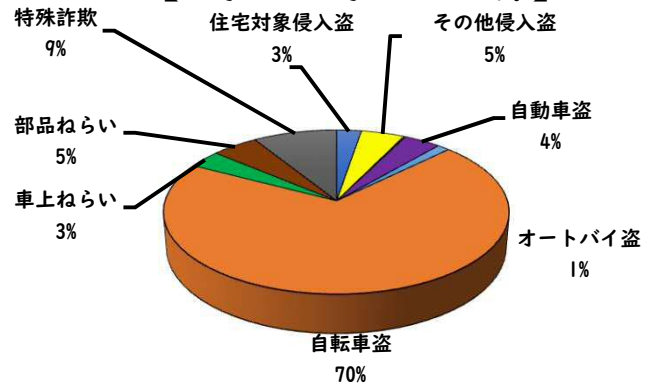

1 学区内の重点犯罪認知件数

【11月中 0 件】

【1月～11月 19件】

○ 学区内の状況

11月中の重点犯罪の発生は、ありませんでした。

引き続き、
防犯対策をお願い
します。

※11月の学区内刑法犯総数 1 件

※1月～11月の学区内刑法犯総数 43 件

2 西区内の重点犯罪認知件数

【11月中 48 件】

【1月～11月 606 件】

住宅対象侵入盗	2 件
その他侵入盗	0 件
ひったくり	0 件
自動車盗	4 件
オートバイ盗	0 件
自転車盗	36 件
車上ねらい	0 件
部品ねらい	1 件
特殊詐欺	5 件

※11月の西区内刑法犯総数 104 件

※1～11月の西区内刑法犯総数 1264 件

3 西警察署からのお願い

【自動車盗が4件発生しています！】

○ 学区内の状況

横断 軽傷
玉池町地内
普乗用×歩行者

2 西区内の人身交通事故発生状況

【総数345件、11月中に25件発生】

3 西警察署からのお願い

【12月は、交通死亡事故が多発月！】

《過去5年の12月》

- 高齢者の特徴
全死者64人中、32人(50%)が高齢者
- 交差点の特徴
全死亡事故63件中、28件(44.4%)が交差点
中旬以降に多発傾向！
道路を横断時、交差点通過時は、特に注意しましょう！