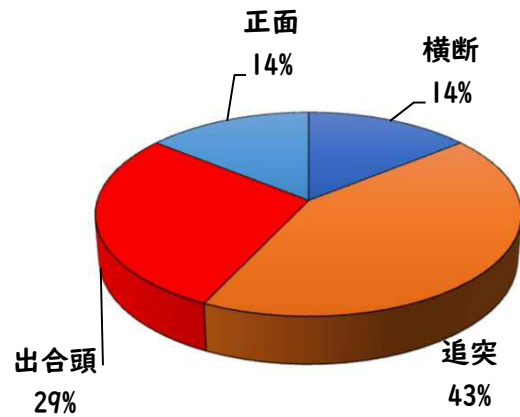

1 学区内の重点犯罪認知件数

【11月中 0 件】

【1月～11月 19件】

○ 学区内の状況

11月中の重点犯罪の発生は、ありませんでした。

引き続き、
防犯対策をお願い
します。

※11月の学区内刑法犯総数 1 件

※1月～11月の学区内刑法犯総数 43 件

2 西区内の重点犯罪認知件数

【11月中 48 件】

【1月～11月 606 件】

住宅対象侵入盗	2 件
その他侵入盗	0 件
ひったくり	0 件
自動車盗	4 件
オートバイ盗	0 件
自転車盗	36 件
車上ねらい	0 件
部品ねらい	1 件
特殊詐欺	5 件

※11月の西区内刑法犯総数 104 件

※1～11月の西区内刑法犯総数 1264 件

3 西警察署からのお願い

【自動車盗が4件発生しています！】

自動車盗難車種で多いのは、

- 1位 ランドクルーザー（プラドを含む）
- 2位 プリウス
- 3位 レクサスLX です。

自動車盗対策は、犯行に時間をかけさせる

ハンドル固定装置やタイヤロック、ナンバープレート盗難防止ネジ等の複数の対策を組み合わせましょう。

こちらから
閲覧できます

1 学区内の人身交通事故発生状況

【11月中 1件】

【1月~11月 7件】

○ 学区内の状況

横断 軽傷
玉池町地内
普乗用×歩行者

2 西区内の人身交通事故発生状況

【総数345件、11月中に25件発生】

3 西警察署からのお願い

【12月は、交通死亡事故が多発月！】

《過去5年の12月》

- 高齢者の特徴
全死者64人中、32人(50%)が高齢者
- 交差点の特徴
全死亡事故63件中、28件(44.4%)が交差点
中旬以降に多発傾向！
道路を横断時、交差点通過時は、特に注意しましょう！