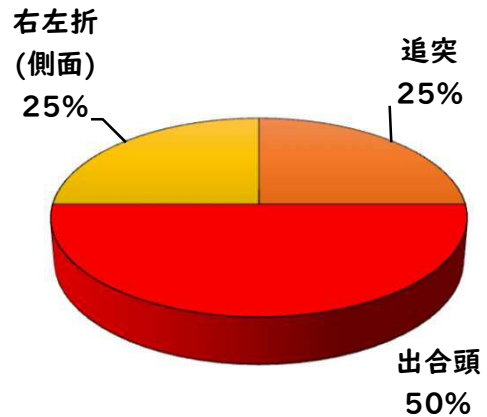

2 西区内の重点犯罪認知件数

【8月中 86 件】

【R6.1月～8月 537 件】

- 住宅対象侵入盗 1 件
- その他侵入盗 2 件
- 自動車盗 4 件
- 万引き 15 件
- 自転車盗 47 件
- 車上ねらい 4 件
- 部品ねらい 7 件
- 特殊詐欺 6 件

※8月の西区内刑法犯総数 126 件

※R6.1～8月の西区内刑法犯総数 833 件

3 西警察署からのお願い

【自動車盗被害4件発生】

自動車盗の手口は日々進化しているので、セキュリティも進化させましょう。メーカーもセキュリティのアップグレード商品を開発し有償で提供しています。

複数の防犯対策を実施して、できる対策を1つでも多くしてください。

採用情報  
ウェブページ

1 学区内の人身交通事故発生状況

【8月中 0件】

【R6.1月～8月 4件】

○ 学区内の状況

8月中の人身交通事故の発生は、ありませんでした。

引き続き、  
安全運転で  
お願いします。

2 西区内の人身交通事故発生状況

【総数276件、8月中に36件発生】

3 西警察署からのお願い

【高齢者の道路を横断中の交通事故が多発しています！】

高齢者の方へ、

- ・近くの横断歩道を利用しましょう。
- ・横断前は必ず左右の安全確認をしましょう。
- ・横断歩道利用中も、通行車両に注意しましょう。

その近道は、危険への近道 かもしれません。