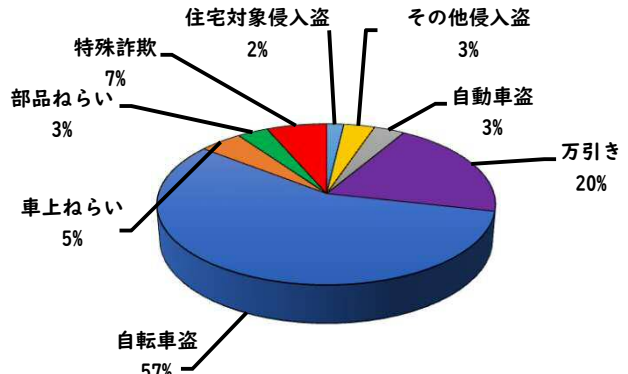

1 学区内の重点犯罪認知件数

【8月中 3 件】

【R6.1月～8月 14件】

○ 学区内の状況

- ・特殊詐欺 2件
- ・自転車盗 1件

自宅固定電話  
は、留守番電話  
設定に！

※8月の学区内刑法犯総数 4 件

※R6.1月～8月の学区内刑法犯総数 25 件

2 西区内の重点犯罪認知件数

【8月中 86 件】

【R6.1月～8月 537 件】

- 住宅対象侵入盗 1 件
- その他侵入盗 2 件
- 自動車盗 4 件
- 万引き 15 件
- 自転車盗 47 件
- 車上ねらい 4 件
- 部品ねらい 7 件
- 特殊詐欺 6 件

※8月の西区内刑法犯総数 126 件

※R6.1～8月の西区内刑法犯総数 833 件

3 西警察署からのお願い

【自動車盗被害4件発生】

引き続き、  
安全運転で  
お願いします。

2 西区内の人身交通事故発生状況

【総数276件、8月中に36件発生】

3 西警察署からのお願い

【高齢者の道路を横断中の交通事故が多発しています！】

高齢者の方へ、

- ・近くの横断歩道を利用しましょう。
- ・横断前は必ず左右の安全確認をしましょう。
- ・横断歩道利用中も、通行車両に注意しましょう。

その近道は、危険への近道 かもしれません。