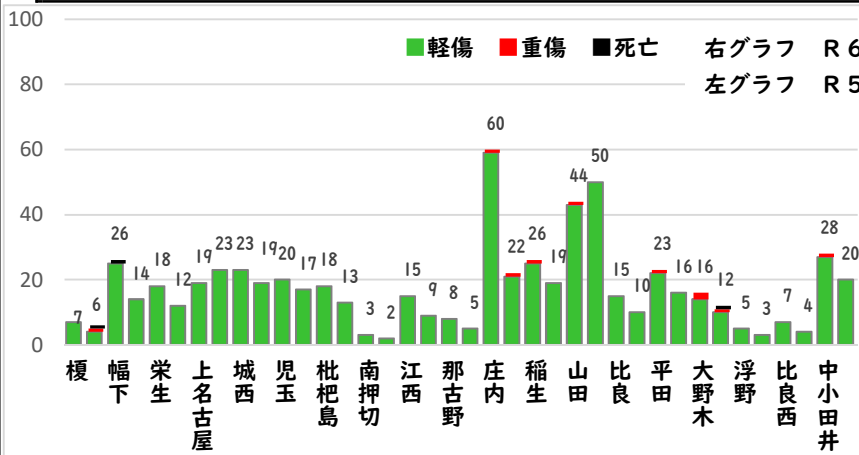

2 西区内の重点犯罪認知件数

【8月中 86 件】

【R6.1月～8月 537 件】

- 住宅対象侵入盗 1 件
- その他侵入盗 2 件
- 自動車盗 4 件
- 万引き 15 件
- 自転車盗 47 件
- 車上ねらい 4 件
- 部品ねらい 7 件
- 特殊詐欺 6 件

※8月の西区内刑法犯総数 126 件

※R6.1～8月の西区内刑法犯総数 833 件

3 西警察署からのお願い

【自動車盗被害4件発生】

自動車盗の手口は日々進化しているので、セキュリティも進化させましょう。メーカーもセキュリティのアップグレード商品を開発し有償で提供しています。

複数の防犯対策を実施して、できる対策を1つでも多くしてください。

採用情報  
ウェブページ

1 学区内の人身交通事故発生状況

【8月中 0件】

【R6.1月～8月 4件】

○ 学区内の状況

8月中の人身交通事故の発生は、ありませんでした。

引き続き、  
安全運転で  
お願いします。

2 西区内の人身交通事故発生状況

【総数276件、8月中に36件発生】

3 西警察署からのお願い

【高齢者の道路を横断中の交通事故が多発しています！】

高齢者の方へ、

- ・近くの横断歩道を利用しましょう。
- ・横断前は必ず左右の安全確認をしましょう。
- ・横断歩道利用中も、通行車両に注意しましょう。

その近道は、危険への近道 かもしれません。