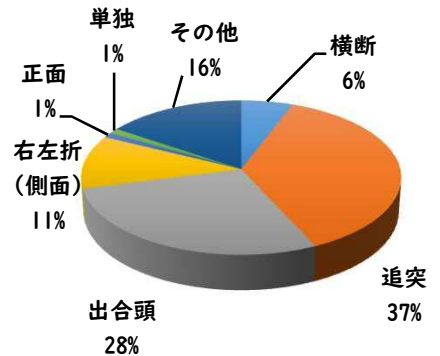

2 西区内の重点犯罪認知件数

【8月中 86 件】

【R6.1月～8月 537 件】

- 住宅対象侵入盗 1 件
- その他侵入盗 2 件
- 自動車盗 4 件
- 万引き 15 件
- 自転車盗 47 件
- 車上ねらい 4 件
- 部品ねらい 7 件
- 特殊詐欺 6 件

※8月の西区内刑法犯総数 126 件

※R6.1～8月の西区内刑法犯総数 833 件

3 西警察署からのお願い

【自動車盗被害4件発生】

自動車盗の手口は日々進化しているので、セキュリティも進化させましょう。メーカーもセキュリティのアップグレード商品を開発し有償で提供しています。

複数の防犯対策を実施して、できる対策を1つでも多くしてください。

採用情報  
ウェブページ

1 学区内の人身交通事故発生状況

【8月中 0件】

【R6.1月～8月 4件】

○ 学区内の状況

8月中の人身交通事故の発生は、ありませんでした。

引き続き、  
安全運転で  
お願いします。

2 西区内の人身交通事故発生状況

【総数276件、8月中に36件発生】

3 西警察署からのお願い

【高齢者の道路を横断中の交通事故が多発しています！】

高齢者の方へ、

- ・近くの横断歩道を利用しましょう。
- ・横断前は必ず左右の安全確認をしましょう。
- ・横断歩道利用中も、通行車両に注意しましょう。

その近道は、危険への近道 かもしれません。