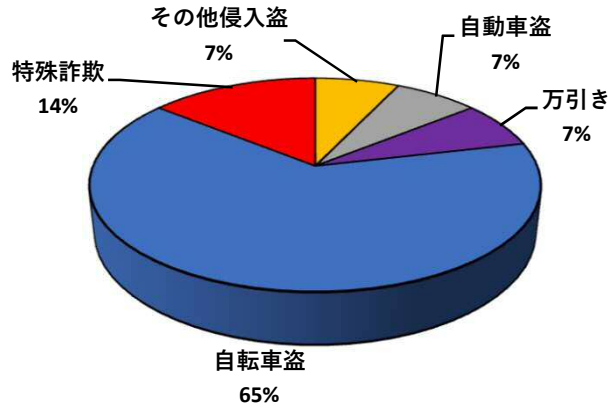

1 学区内の重点犯罪認知件数

【8月中 3 件】

【R6.1月～8月 14件】

○ 学区内の状況

- ・特殊詐欺 2件
- ・自転車盗 1件

自宅固定電話  
は、留守番電話  
設定に！

※8月の学区内刑法犯総数 4 件

※R6.1月～8月の学区内刑法犯総数 25 件

2 西区内の重点犯罪認知件数

【8月中 86 件】

【R6.1月～8月 537 件】

- 住宅対象侵入盗 1 件
- その他侵入盗 2 件
- 自動車盗 4 件
- 万引き 15 件
- 自転車盗 47 件
- 車上ねらい 4 件
- 部品ねらい 7 件
- 特殊詐欺 6 件

※8月の西区内刑法犯総数 126 件

※R6.1～8月の西区内刑法犯総数 833 件

3 西警察署からのお願い

【自動車盗被害4件発生】

引き続き、  
安全運転で  
お願いします。

2 西区内の人身交通事故発生状況

【総数276件、8月中に36件発生】

3 西警察署からのお願い

【高齢者の道路を横断中の交通事故が多発しています！】

高齢者の方へ、

- ・近くの横断歩道を利用しましょう。
- ・横断前は必ず左右の安全確認をしましょう。
- ・横断歩道利用中も、通行車両に注意しましょう。

その近道は、危険への近道 かもしれません。