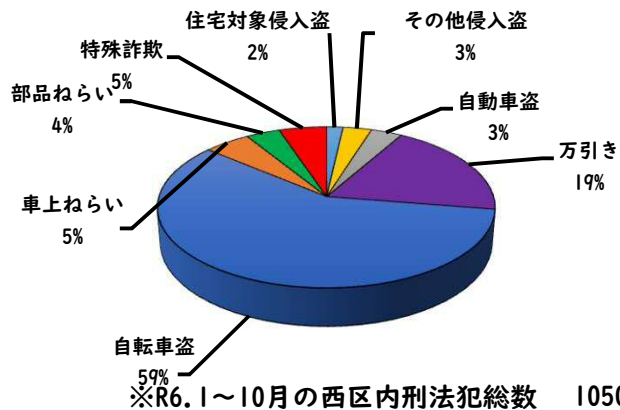

1 学区内の重点犯罪認知件数

【10月中 3 件】

○ 学区内の状況

- ・ 自転車盗 1 件
- ・ 車上ねらい 1 件
- ・ 部品ねらい 1 件

【R6.1月～10月 26 件】

ツーロックが、  
安心です！

※10月の学区内刑法犯総数 6 件

※R6.1月～10月の学区内刑法犯総数 43 件

2 西区内の重点犯罪認知件数

【10月中 66 件】

- 住宅対象侵入盗 0 件
- その他侵入盗 2 件
- 自動車盗 2 件
- 万引き 12 件
- 自転車盗 42 件
- 車上ねらい 4 件
- 部品ねらい 3 件
- 特殊詐欺 1 件

【R6.1月～10月 676 件】

※10月の西区内刑法犯総数 110 件

※R6.1～10月の西区内刑法犯総数 1050 件

3 西警察署からのお願い

【特殊詐欺被害 1 件発生】

○ 学区内の状況

追突 軽傷  
平出町地内  
普乗用×普乗用  
平中町地内  
普乗用×普乗用

2 西区内の人身交通事故発生状況

【総数352件、10月中に35件発生】

3 西警察署からのお願い

【暗い時間帯は歩行者事故が多発します！】  
～反射材を活用しましょう！～

☆反射材・LEDバンドは、動かすことで効果があがります！

☆反射材・LEDバンドは、**大きく動く部位 (腕や靴)**につけましょう！