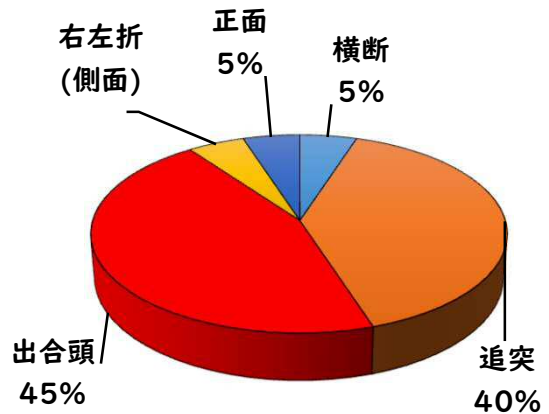

1 学区内の重点犯罪認知件数

【10月中 3 件】

○ 学区内の状況

- ・ 自転車盗 1 件
- ・ 車上ねらい 1 件
- ・ 部品ねらい 1 件

【R6.1月～10月 26 件】

ツーロックが、  
安心です！

※10月の学区内刑法犯総数 6 件

※R6.1月～10月の学区内刑法犯総数 43 件

2 西区内の重点犯罪認知件数

【10月中 66 件】

- 住宅対象侵入盗 0 件
- その他侵入盗 2 件
- 自動車盗 2 件
- 万引き 12 件
- 自転車盗 42 件
- 車上ねらい 4 件
- 部品ねらい 3 件
- 特殊詐欺 1 件

【R6.1月～10月 676 件】

※10月の西区内刑法犯総数 110 件

※R6.1～10月の西区内刑法犯総数 1050 件

3 西警察署からのお願い

【特殊詐欺被害 1 件発生】

特殊詐欺被害は、犯人と会話をする事で騙されます。

**犯人と直接会話をしない対策**→固定電話を留守番電話設定にすることが被害防止のポイントです。

「私は騙されない」「被害に遭わない」被害者の約8割が思っています。

特殊詐欺は、いつ、誰が被害にあってもおかしくない犯罪です。 一人で判断せず、家族や警察に相談しましょう。

採用情報  
ウェブページ

1 学区内の人身交通事故発生状況

【10月中 2件】

【R6.1月～10月 20件】

○ 学区内の状況

追突 軽傷  
平出町地内  
普乗用×普乗用  
平中町地内  
普乗用×普乗用

2 西区内の人身交通事故発生状況

【総数352件、10月中に35件発生】

3 西警察署からのお願い

【暗い時間帯は歩行者事故が多発します！】  
～反射材を活用しましょう！～

☆反射材・LEDバンドは、動かすことで効果があがります！

☆反射材・LEDバンドは、**大きく動く部位 (腕や靴)**につけましょう！