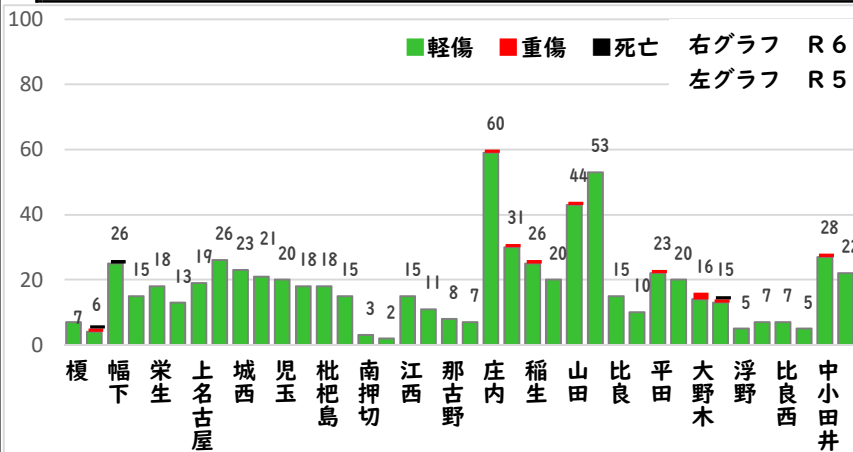

1 学区内の重点犯罪認知件数

【10月中 3 件】

○ 学区内の状況

- ・ 自転車盗 1 件
- ・ 車上ねらい 1 件
- ・ 部品ねらい 1 件

【R6.1月～10月 26 件】

ツーロックが、  
安心です！

※10月の学区内刑法犯総数 6 件

※R6.1月～10月の学区内刑法犯総数 43 件

2 西区内の重点犯罪認知件数

【10月中 66 件】

- 住宅対象侵入盗 0 件
- その他侵入盗 2 件
- 自動車盗 2 件
- 万引き 12 件
- 自転車盗 42 件
- 車上ねらい 4 件
- 部品ねらい 3 件
- 特殊詐欺 1 件

【R6.1月～10月 676 件】

※10月の西区内刑法犯総数 110 件

※R6.1～10月の西区内刑法犯総数 1050 件

3 西警察署からのお願い

【特殊詐欺被害 1 件発生】

○ 学区内の状況

追突 軽傷  
平出町地内  
普乗用×普乗用  
平中町地内  
普乗用×普乗用

2 西区内の人身交通事故発生状況

【総数352件、10月中に35件発生】

3 西警察署からのお願い

【暗い時間帯は歩行者事故が多発します！】  
～反射材を活用しましょう！～

☆反射材・LEDバンドは、動かすことで効果があがります！

☆反射材・LEDバンドは、**大きく動く部位 (腕や靴)**につけましょう！