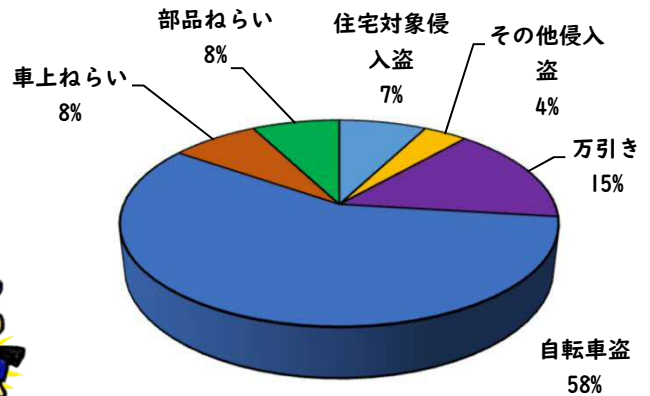

1 学区内の重点犯罪認知件数

【10月中 3 件】

○ 学区内の状況

- ・ 自転車盗 1 件
- ・ 車上ねらい 1 件
- ・ 部品ねらい 1 件

【R6.1月～10月 26 件】

ツーロックが、  
安心です！

※10月の学区内刑法犯総数 6 件

※R6.1月～10月の学区内刑法犯総数 43 件

2 西区内の重点犯罪認知件数

【10月中 66 件】

- 住宅対象侵入盗 0 件
- その他侵入盗 2 件
- 自動車盗 2 件
- 万引き 12 件
- 自転車盗 42 件
- 車上ねらい 4 件
- 部品ねらい 3 件
- 特殊詐欺 1 件

【R6.1月～10月 676 件】

※10月の西区内刑法犯総数 110 件

※R6.1～10月の西区内刑法犯総数 1050 件

3 西警察署からのお願い

【特殊詐欺被害 1 件発生】

○ 学区内の状況

追突 軽傷  
平出町地内  
普乗用×普乗用  
平中町地内  
普乗用×普乗用

2 西区内の人身交通事故発生状況

【総数352件、10月中に35件発生】

3 西警察署からのお願い

【暗い時間帯は歩行者事故が多発します！】  
～反射材を活用しましょう！～

☆反射材・LEDバンドは、動かすことで効果があがります！

☆反射材・LEDバンドは、**大きく動く部位 (腕や靴)**につけましょう！