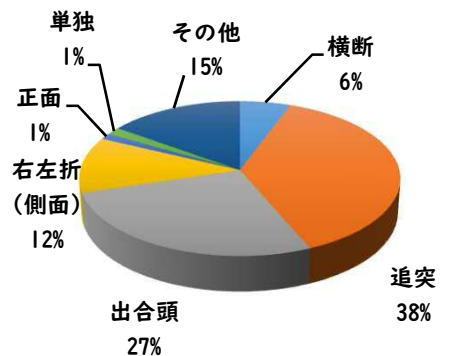

1 学区内の重点犯罪認知件数

【10月中 3 件】

○ 学区内の状況

- ・ 自転車盗 1 件
- ・ 車上ねらい 1 件
- ・ 部品ねらい 1 件

【R6.1月～10月 26 件】

ツーロックが、  
安心です！

※10月の学区内刑法犯総数 6 件

※R6.1月～10月の学区内刑法犯総数 43 件

2 西区内の重点犯罪認知件数

【10月中 66 件】

- 住宅対象侵入盗 0 件
- その他侵入盗 2 件
- 自動車盗 2 件
- 万引き 12 件
- 自転車盗 42 件
- 車上ねらい 4 件
- 部品ねらい 3 件
- 特殊詐欺 1 件

【R6.1月～10月 676 件】

※10月の西区内刑法犯総数 110 件

※R6.1～10月の西区内刑法犯総数 1050 件

3 西警察署からのお願い

【特殊詐欺被害 1 件発生】

○ 学区内の状況

追突 軽傷  
平出町地内  
普乗用×普乗用  
平中町地内  
普乗用×普乗用

2 西区内の人身交通事故発生状況

【総数352件、10月中に35件発生】

3 西警察署からのお願い

【暗い時間帯は歩行者事故が多発します！】  
～反射材を活用しましょう！～

☆反射材・LEDバンドは、動かすことで効果があがります！

☆反射材・LEDバンドは、**大きく動く部位 (腕や靴)**につけましょう！