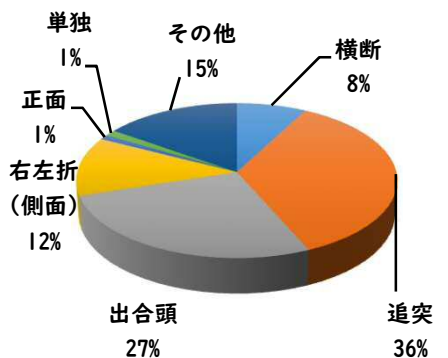

## 2 西区内の重点犯罪認知件数

【11月中 77 件】

住宅対象侵入盗	1 件
その他侵入盗	2 件
自動車盗	1 件
万引き	13 件
自転車盗	48 件
車上ねらい	4 件
部品ねらい	2 件
特殊詐欺	6 件

【R6.1月～11月 753 件】

※11月の西区内刑法犯総数 116 件

※R6.1～11月の西区内刑法犯総数 1166 件

【11月中 2 件】

【R6.1月～11月 24 件】

○ 学区内の状況

- 追突 軽傷  
山木一丁目地内  
普乗用×普貨物
- 側面 軽傷  
山木二丁目地内  
普貨物×自二輪×歩行者

2 西区内の人身交通事故発生状況

【総数399件、11月中に47件発生】

3 西警察署からのお願い

【暗い時間帯は歩行者事故が多発します！】  
～反射材を活用しましょう！～