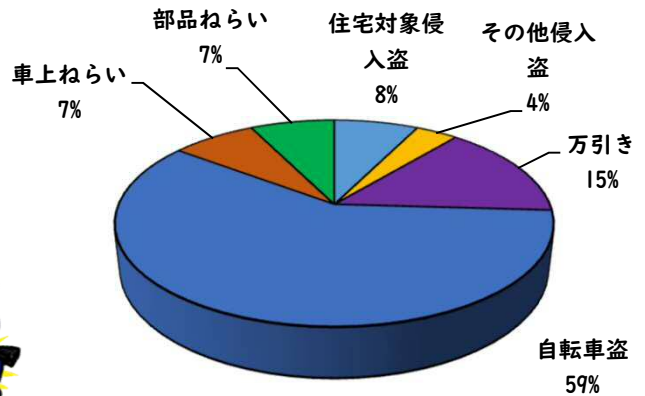

## 1 学区内の重点犯罪認知件数

【11月中 1 件】

### ○ 学区内の状況

- ・ 自転車盗 1 件

ツーロックが、  
安心です！

【R6.1月～11月 27 件】

※11月の学区内刑法犯総数 2 件

※R6.1月～11月の学区内刑法犯総数 45 件

## 2 西区内の重点犯罪認知件数

【11月中 77 件】

住宅対象侵入盗	1 件
その他侵入盗	2 件
自動車盗	1 件
万引き	13 件
自転車盗	48 件
車上ねらい	4 件
部品ねらい	2 件
特殊詐欺	6 件

【R6.1月～11月 753 件】

※11月の西区内刑法犯総数 116 件

※R6.1～11月の西区内刑法犯総数 1166 件