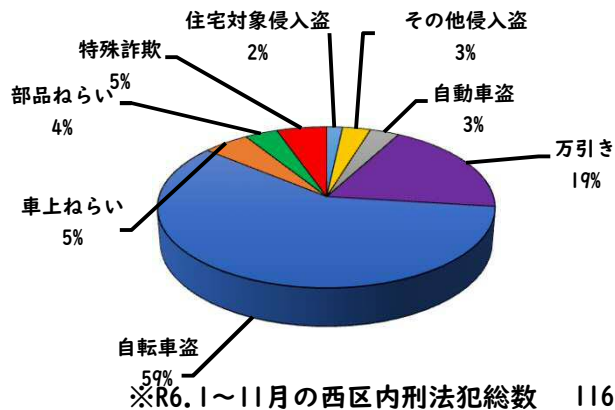

## 1 学区内の重点犯罪認知件数

【11月中 1 件】

### ○ 学区内の状況

- ・ 自転車盗 1 件

ツーロックが、  
安心です！

【R6.1月～11月 27 件】

※11月の学区内刑法犯総数 2 件

※R6.1月～11月の学区内刑法犯総数 45 件

## 2 西区内の重点犯罪認知件数

【11月中 77 件】

住宅対象侵入盗	1 件
その他侵入盗	2 件
自動車盗	1 件
万引き	13 件
自転車盗	48 件
車上ねらい	4 件
部品ねらい	2 件
特殊詐欺	6 件

【R6.1月～11月 753 件】

※11月の西区内刑法犯総数 116 件

※R6.1～11月の西区内刑法犯総数 1166 件