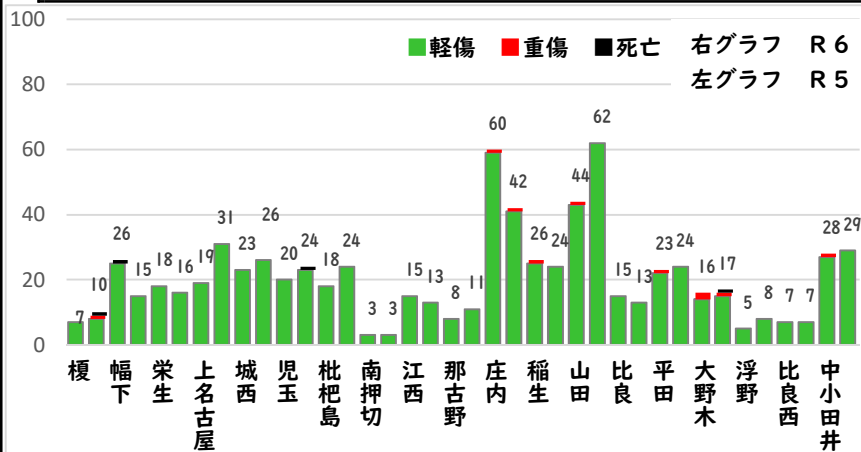

【11月中 2 件】

【R6.1月～11月 24 件】

○ 学区内の状況

- 追突 軽傷  
山木一丁目地内  
普乗用×普貨物
- 側面 軽傷  
山木二丁目地内  
普貨物×自二輪×歩行者

2 西区内の人身交通事故発生状況

【総数399件、11月中に47件発生】

3 西警察署からのお願い

【暗い時間帯は歩行者事故が多発します！】  
～反射材を活用しましょう！～