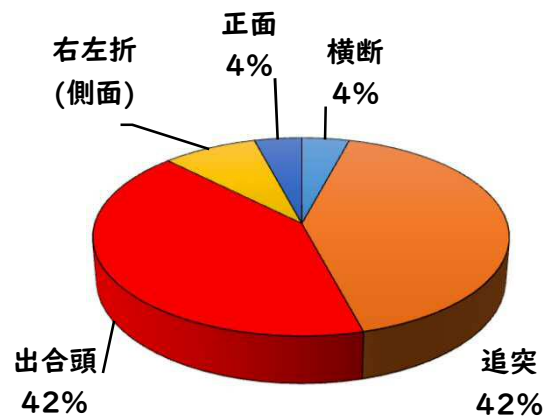

## 2 西区内の重点犯罪認知件数

【11月中 77 件】

住宅対象侵入盗	1 件
その他侵入盗	2 件
自動車盗	1 件
万引き	13 件
自転車盗	48 件
車上ねらい	4 件
部品ねらい	2 件
特殊詐欺	6 件

【R6.1月～11月 753 件】

※11月の西区内刑法犯総数 116 件

※R6.1～11月の西区内刑法犯総数 1166 件

## 3 西警察署からのお願い

### 【特殊詐欺被害 6 件発生】

手口は知っていても、犯人と直接会話をすると騙されてしまうので、直接会話をしない対策、固定電話の対策が被害防止のポイントです。

- ・ 常時留守番電話設定
- ・ 防犯機能付き電話機の設置
- ・ 国際電話利用契約の利用休止の申込み

特殊詐欺は、いつ、誰が被害にあってもおかしくない犯罪です。一人で判断せず、家族や警察に相談しましょう。

採用情報  
ウェブページ

1 学区内の人身交通事故発生状況

【11月中 2 件】

【R6.1月～11月 24 件】

○ 学区内の状況

- 追突 軽傷  
山木一丁目地内  
普乗用×普貨物
- 側面 軽傷  
山木二丁目地内  
普貨物×自二輪×歩行者

2 西区内の人身交通事故発生状況

【総数399件、11月中に47件発生】

3 西警察署からのお願い

【暗い時間帯は歩行者事故が多発します！】  
～反射材を活用しましょう！～