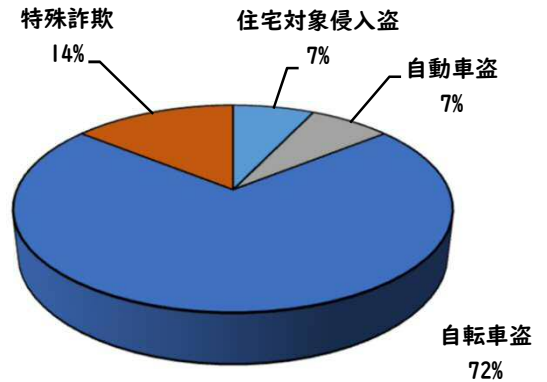

1 学区内の重点犯罪認知件数

【3月中 3 件】

○ 学区内の状況

- ・ 特殊詐欺 1 件
- ・ 自転車盗 2 件

【R8.1月～3月 14 件】

自宅固定電話は、
国際電話利用休止申
込を！

3月の学区内刑法犯認知件数 9 件

R8.1月～3月の学区内刑法犯認知件数 28 件

2 西区内の重点犯罪認知件数

【3月中 63 件】

- 住宅対象侵入盗 1 件
- その他侵入盗 1 件
- 自動車盗 0 件
- 万引き 16 件
- 自転車盗 38 件
- 特殊詐欺 7 件

【R8.1月～3月 205 件】

3月の西区内刑法犯認知件数 125 件

R8.1～3月の西区内刑法犯認知件数 375 件

3 西警察署からのお願い

【特殊詐欺7件発生、被害にあわないために】