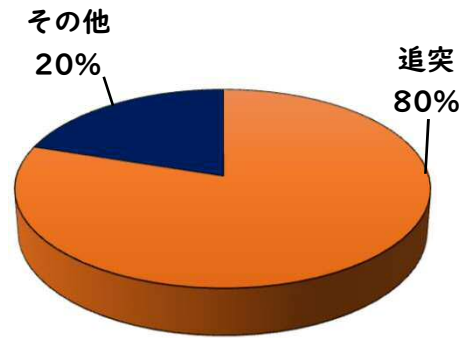

みんなで

特殊詐欺対策アプリ

採用情報
ウェブページ

1 学区内の人身交通事故発生状況

【3月中 3件】

【R8.1月~3月 5件】

○ 学区内の状況

追突 軽傷

山木1丁目地内
山木2丁目地内
山木1丁目地内

乗用×乗用
乗用×貨物
乗用×乗用

2 西区内の人身交通事故発生状況

【総数109件、3月中に42件発生】

3 西警察署からのお願い

【自転車の交通違反に青切符が適用！】

令和8年4月1日から
自転車の交通違反に交通反則通告制度
「青切符」
が適用されます。

今まで以上にルールをしっかり守りましょう。