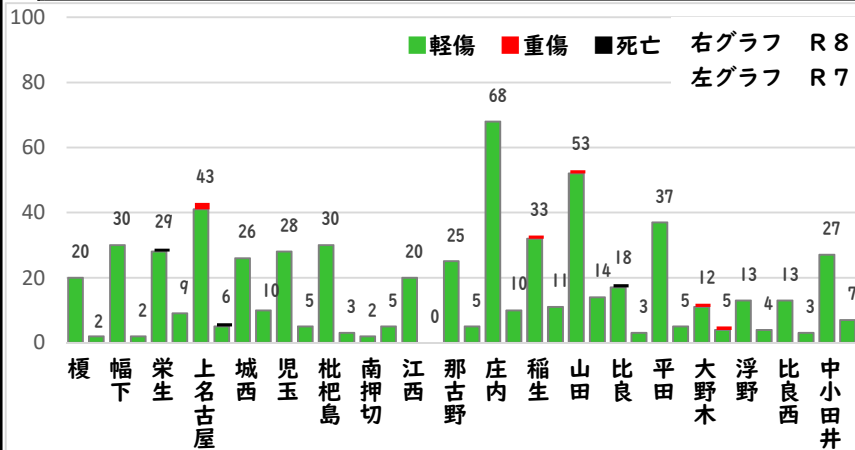

みんなで

特殊詐欺対策アプリ

採用情報
ウェブページ

1 学区内の人身交通事故発生状況

【3月中 3件】

【R8.1月~3月 5件】

○ 学区内の状況

追突 軽傷

山木1丁目地内
山木2丁目地内
山木1丁目地内

乗用×乗用
乗用×貨物
乗用×乗用

2 西区内の人身交通事故発生状況

【総数109件、3月中に42件発生】

3 西警察署からのお願い

【自転車の交通違反に青切符が適用！】

令和8年4月1日から
自転車の交通違反に交通反則通告制度
「青切符」
が適用されます。

今まで以上にルールをしっかり守りましょう。