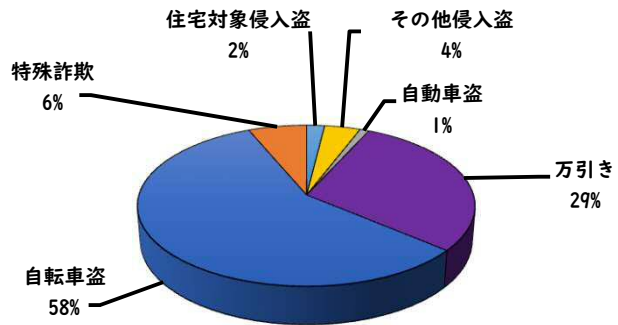

1 学区内の重点犯罪認知件数

【3月中 3 件】

○ 学区内の状況

- ・ 特殊詐欺 1 件
- ・ 自転車盗 2 件

【R8.1月～3月 14 件】

自宅固定電話は、
国際電話利用休止申
込を！

3月の学区内刑法犯認知件数 9 件

R8.1月～3月の学区内刑法犯認知件数 28 件

2 西区内の重点犯罪認知件数

【3月中 63 件】

- 住宅対象侵入盗 1 件
- その他侵入盗 1 件
- 自動車盗 0 件
- 万引き 16 件
- 自転車盗 38 件
- 特殊詐欺 7 件

【R8.1月～3月 205 件】

3月の西区内刑法犯認知件数 125 件

R8.1～3月の西区内刑法犯認知件数 375 件

3 西警察署からのお願い

【特殊詐欺7件発生、被害にあわないために】