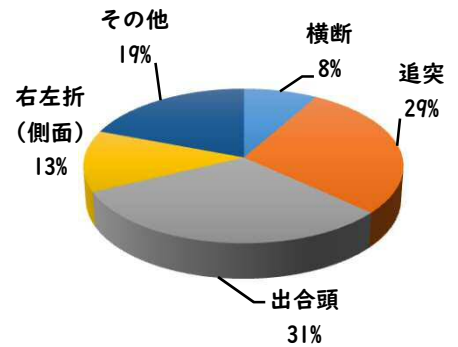

みんなで

特殊詐欺対策アプリ

採用情報
ウェブページ

1 学区内の人身交通事故発生状況

【3月中 3件】

【R8.1月~3月 5件】

○ 学区内の状況

追突 軽傷

山木1丁目地内
山木2丁目地内
山木1丁目地内

乗用×乗用
乗用×貨物
乗用×乗用

2 西区内の人身交通事故発生状況

【総数109件、3月中に42件発生】

3 西警察署からのお願い

【自転車の交通違反に青切符が適用！】

令和8年4月1日から
自転車の交通違反に交通反則通告制度
「青切符」
が適用されます。

今まで以上にルールをしっかり守りましょう。