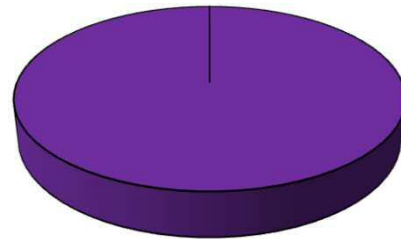

1 学区内の重点犯罪認知件数

【4月中 0 件】

【1月～4月 1件】

○ 学区内の状況

4月の重点犯罪の発生は、ありませんでした。

引き続き、
防犯対策をお願い
します。

自動車盗
100%

※4月の学区内刑法犯総数 3 件

※1月～4月の学区内刑法犯総数 12 件

2 西区内の重点犯罪認知件数

【4月中 26 件】

住宅対象侵入盗	0 件
その他侵入盗	4 件
ひったくり	0 件
自動車盗	0 件
オートバイ盗	0 件
自転車盗	15 件
車上ねらい	2 件
部品ねらい	1 件
特殊詐欺	4 件

※4月の西区内刑法犯総数 79 件

【1月～4月 162 件】

※1～4月の西区内刑法犯総数 389 件

3 西警察署からのお願い