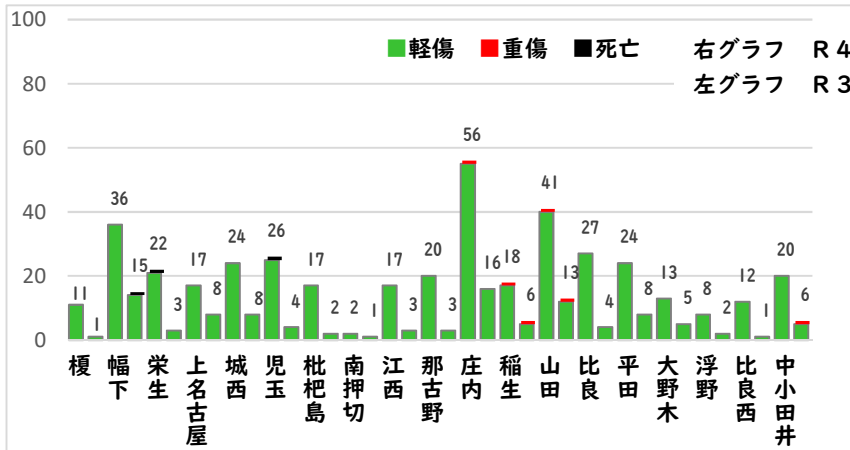

令和5年5月
西警察署
TEL 531-0110

1 学区内の人身交通事故発生状況

【4月中 3件】

【1月～4月 8件】

○ 学区内の状況

出合頭 軽傷
西原町地内
原付×自転車
追突 軽傷
山木一丁目地内
普通乗用×普通乗用
側面
城町地内
普通乗用×普通貨物

2 西区内の人身交通事故発生状況

【総数109件、4月中に28件発生】

3 西警察署からのお願い

【速度違反、飲酒運転取締強化中】

5月は、穏やかな気候が続き、レジャーや観光目的で外出する機会が増えるほか、多くの方が散歩、買物等で外出することが予想されます。

ドライブやツーリング等、お出掛けの際は無理のない運転計画を立てスピードを控えるなど安全運転をお願いします。