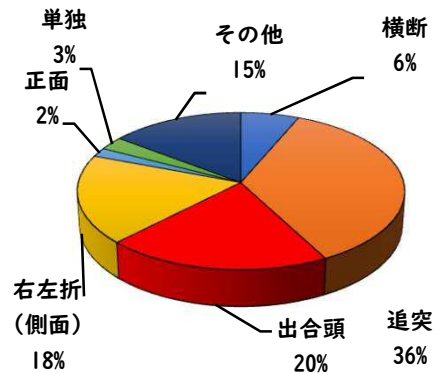

※1月～4月の学区内刑法犯総数 12 件

2 西区内の重点犯罪認知件数

【4月中 26 件】

住宅対象侵入盗	0 件
その他侵入盗	4 件
ひったくり	0 件
自動車盗	0 件
オートバイ盗	0 件
自転車盗	15 件
車上ねらい	2 件
部品ねらい	1 件
特殊詐欺	4 件

※4月の西区内刑法犯総数 79 件

【1月～4月 162 件】

※1～4月の西区内刑法犯総数 389 件

3 西警察署からのお願い

令和5年5月
西警察署
TEL 531-0110

1 学区内の人身交通事故発生状況

【4月中 3件】

【1月～4月 8件】

○ 学区内の状況

出合頭 軽傷
西原町地内
原付×自転車
追突 軽傷
山木一丁目地内
普通乗用×普通乗用
側面
城町地内
普通乗用×普通貨物

2 西区内の人身交通事故発生状況

【総数109件、4月中に28件発生】

3 西警察署からのお願い

【速度違反、飲酒運転取締強化中】

5月は、穏やかな気候が続き、レジャーや観光目的で外出する機会が増えるほか、多くの方が散歩、買物等で外出することが予想されます。

ドライブやツーリング等、お出掛けの際は無理のない運転計画を立てスピードを控えるなど安全運転をお願いします。