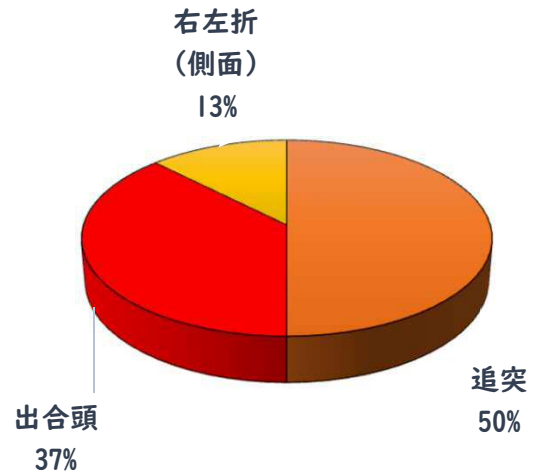

令和5年5月
西警察署
TEL 531-0110

1 学区内の人身交通事故発生状況

【4月中 3件】

【1月～4月 8件】

○ 学区内の状況

出合頭 軽傷
西原町地内
原付×自転車
追突 軽傷
山木一丁目地内
普通乗用×普通乗用
側面
城町地内
普通乗用×普通貨物

2 西区内の人身交通事故発生状況

【総数109件、4月中に28件発生】

3 西警察署からのお願い

【速度違反、飲酒運転取締強化中】

5月は、穏やかな気候が続き、レジャーや観光目的で外出する機会が増えるほか、多くの方が散歩、買物等で外出することが予想されます。

ドライブやツーリング等、お出掛けの際は無理のない運転計画を立てスピードを控えるなど安全運転をお願いします。