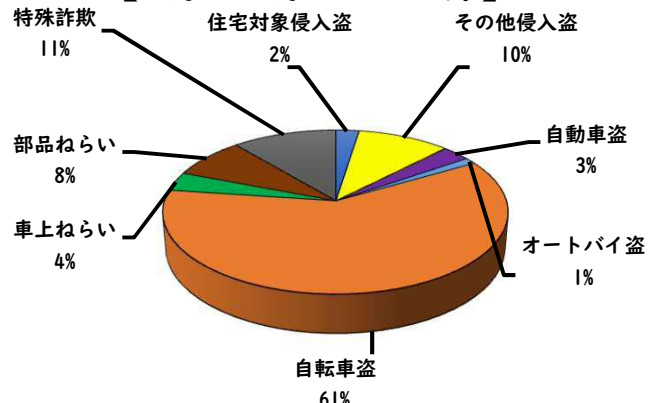

1 学区内の重点犯罪認知件数

【4月中 0 件】

【1月～4月 1件】

○ 学区内の状況

4月の重点犯罪の発生は、ありませんでした。

引き続き、
防犯対策をお願い
します。

自動車盗
100%

※4月の学区内刑法犯総数 3 件

※1月～4月の学区内刑法犯総数 12 件

2 西区内の重点犯罪認知件数

【4月中 26 件】

住宅対象侵入盗	0 件
その他侵入盗	4 件
ひったくり	0 件
自動車盗	0 件
オートバイ盗	0 件
自転車盗	15 件
車上ねらい	2 件
部品ねらい	1 件
特殊詐欺	4 件

※4月の西区内刑法犯総数 79 件

【1月～4月 162 件】

※1～4月の西区内刑法犯総数 389 件

3 西警察署からのお願い