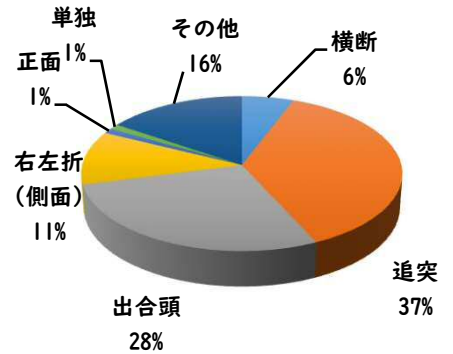

1 学区内の重点犯罪認知件数

【8月中 3 件】

○ 学区内の状況

- ・住宅対象侵入盗 1 件
- ・自転車盗 1 件
- ・万引き 1 件

【R6.1月～8月 21 件】

鍵かけは、全ての防犯の基本です！

※8月の学区内刑法犯総数 4 件

※R6.1月～8月の学区内刑法犯総数 33 件

2 西区内の重点犯罪認知件数

【8月中 86 件】

- 住宅対象侵入盗 1 件
- その他侵入盗 2 件
- 自動車盗 4 件
- 万引き 15 件
- 自転車盗 47 件
- 車上ねらい 4 件
- 部品ねらい 7 件
- 特殊詐欺 6 件

【R6.1月～8月 537 件】

※8月の西区内刑法犯総数 126 件

※R6.1～8月の西区内刑法犯総数 833 件

3 西警察署からのお願い

【自動車盗被害4件発生】

自動車盗の手口は日々進化しているので、セキュリティも進化させましょう。メーカーもセキュリティのアップグレード商品を開発し有償で提供しています。

複数の防犯対策を実施して、できる対策を1つでも多くしてください。

採用情報
ウェブページ

1 学区内の人身交通事故発生状況

【8月中 3件】

【R6.1月～8月 16件】

○ 学区内の状況

追突 軽傷

山木一丁目地内
普乗用×普乗用
平中町地内
普貨物×普乗用
丸野二丁目地内
普乗用×普乗用

2 西区内の人身交通事故発生状況

【総数276件、8月中に36件発生】

3 西警察署からのお願い

【高齢者の道路を横断中の交通事故が多発しています！】

高齢者の方へ、

- ・ 近くの横断歩道を利用しましょう。
- ・ 横断前は必ず左右の安全確認をしましょう。
- ・ 横断歩道利用中も、通行車両に注意しましょう。

その近道は、危険への近道 かもしれません。