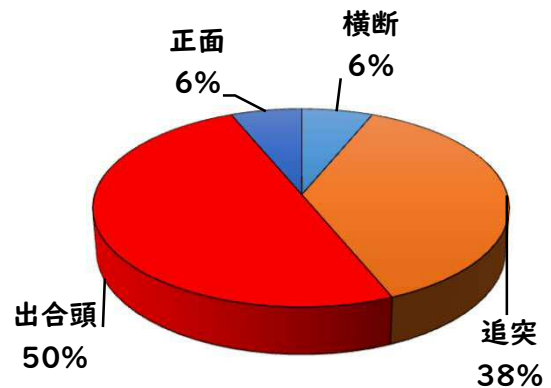

2 西区内の重点犯罪認知件数

【8月中 86 件】

- 住宅対象侵入盗 1 件
- その他侵入盗 2 件
- 自動車盗 4 件
- 万引き 15 件
- 自転車盗 47 件
- 車上ねらい 4 件
- 部品ねらい 7 件
- 特殊詐欺 6 件

【R6.1月～8月 537 件】

※8月の西区内刑法犯総数 126 件

※R6.1～8月の西区内刑法犯総数 833 件

3 西警察署からのお願い

【自動車盗被害4件発生】

自動車盗の手口は日々進化しているので、セキュリティも進化させましょう。メーカーもセキュリティのアップグレード商品を開発し有償で提供しています。

複数の防犯対策を実施して、できる対策を1つでも多くしてください。

採用情報
ウェブページ

1 学区内の人身交通事故発生状況

【8月中 3件】

【R6.1月～8月 16件】

○ 学区内の状況

追突 軽傷

山木一丁目地内
普乗用×普乗用
平中町地内
普貨物×普乗用
丸野二丁目地内
普乗用×普乗用

2 西区内の人身交通事故発生状況

【総数276件、8月中に36件発生】

3 西警察署からのお願い

【高齢者の道路を横断中の交通事故が多発しています！】

高齢者の方へ、

- ・ 近くの横断歩道を利用しましょう。
- ・ 横断前は必ず左右の安全確認をしましょう。
- ・ 横断歩道利用中も、通行車両に注意しましょう。

その近道は、危険への近道 かもしれません。