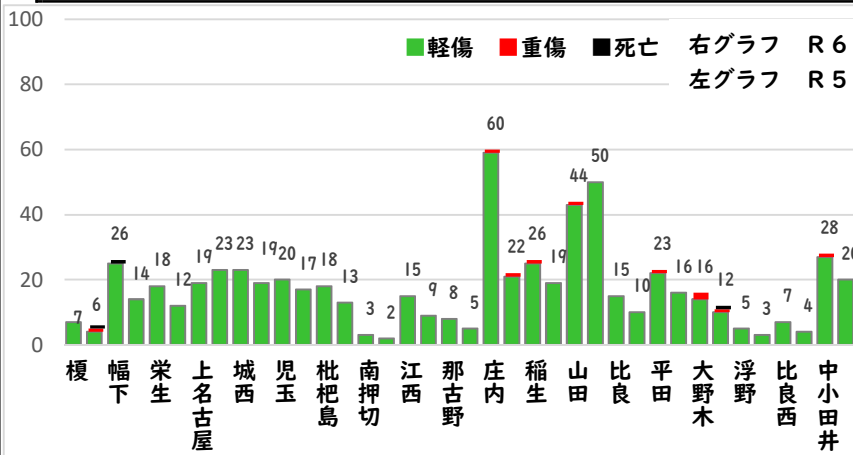

2 西区内の重点犯罪認知件数

【8月中 86 件】

- 住宅対象侵入盗 1 件
- その他侵入盗 2 件
- 自動車盗 4 件
- 万引き 15 件
- 自転車盗 47 件
- 車上ねらい 4 件
- 部品ねらい 7 件
- 特殊詐欺 6 件

【R6.1月～8月 537 件】

※8月の西区内刑法犯総数 126 件

※R6.1～8月の西区内刑法犯総数 833 件

3 西警察署からのお願い

【自動車盗被害4件発生】

自動車盗の手口は日々進化しているので、セキュリティも進化させましょう。メーカーもセキュリティのアップグレード商品を開発し有償で提供しています。

複数の防犯対策を実施して、できる対策を1つでも多くしてください。

採用情報
ウェブページ

1 学区内の人身交通事故発生状況

【8月中 3件】

【R6.1月～8月 16件】

○ 学区内の状況

追突 軽傷

山木一丁目地内
普乗用×普乗用
平中町地内
普貨物×普乗用
丸野二丁目地内
普乗用×普乗用

2 西区内の人身交通事故発生状況

【総数276件、8月中に36件発生】

3 西警察署からのお願い

【高齢者の道路を横断中の交通事故が多発しています！】

高齢者の方へ、

- ・ 近くの横断歩道を利用しましょう。
- ・ 横断前は必ず左右の安全確認をしましょう。
- ・ 横断歩道利用中も、通行車両に注意しましょう。

その近道は、危険への近道 かもしれません。