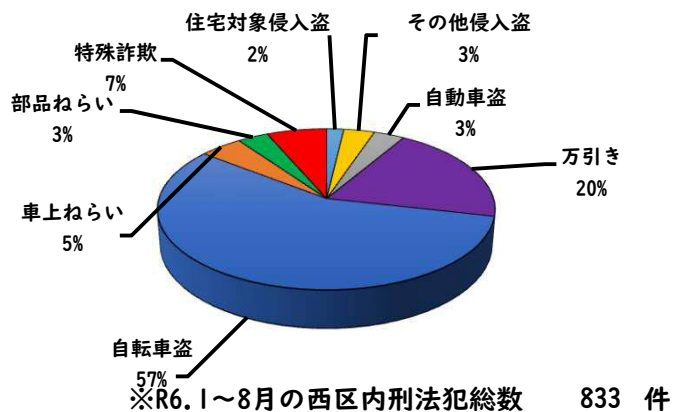

1 学区内の重点犯罪認知件数

【8月中 3 件】

○ 学区内の状況

- ・住宅対象侵入盗 1 件
- ・自転車盗 1 件
- ・万引き 1 件

【R6.1月～8月 21 件】

鍵かけは、全ての防犯の基本です！

※8月の学区内刑法犯総数 4 件

※R6.1月～8月の学区内刑法犯総数 33 件

2 西区内の重点犯罪認知件数

【8月中 86 件】

- 住宅対象侵入盗 1 件
- その他侵入盗 2 件
- 自動車盗 4 件
- 万引き 15 件
- 自転車盗 47 件
- 車上ねらい 4 件
- 部品ねらい 7 件
- 特殊詐欺 6 件

【R6.1月～8月 537 件】

※8月の西区内刑法犯総数 126 件

※R6.1～8月の西区内刑法犯総数 833 件

3 西警察署からのお願い

【自動車盗被害4件発生】

山木一丁目地内
普乗用×普乗用
平中町地内
普貨物×普乗用
丸野二丁目地内
普乗用×普乗用

2 西区内の人身交通事故発生状況

【総数276件、8月中に36件発生】

3 西警察署からのお願い

【高齢者の道路を横断中の交通事故が多発しています！】

高齢者の方へ、

- ・ 近くの横断歩道を利用しましょう。
- ・ 横断前は必ず左右の安全確認をしましょう。
- ・ 横断歩道利用中も、通行車両に注意しましょう。

その近道は、危険への近道 かもしれません。