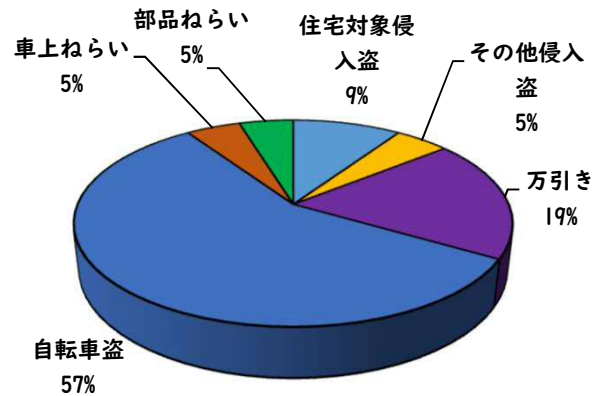

1 学区内の重点犯罪認知件数

【8月中 3 件】

○ 学区内の状況

- ・住宅対象侵入盗 1 件
- ・自転車盗 1 件
- ・万引き 1 件

【R6.1月～8月 21 件】

鍵かけは、全ての防犯の基本です！

※8月の学区内刑法犯総数 4 件

※R6.1月～8月の学区内刑法犯総数 33 件

2 西区内の重点犯罪認知件数

【8月中 86 件】

- 住宅対象侵入盗 1 件
- その他侵入盗 2 件
- 自動車盗 4 件
- 万引き 15 件
- 自転車盗 47 件
- 車上ねらい 4 件
- 部品ねらい 7 件
- 特殊詐欺 6 件

【R6.1月～8月 537 件】

※8月の西区内刑法犯総数 126 件

※R6.1～8月の西区内刑法犯総数 833 件

3 西警察署からのお願い

【自動車盗被害4件発生】

山木一丁目地内
普乗用×普乗用
平中町地内
普貨物×普乗用
丸野二丁目地内
普乗用×普乗用

2 西区内の人身交通事故発生状況

【総数276件、8月中に36件発生】

3 西警察署からのお願い

【高齢者の道路を横断中の交通事故が多発しています！】

高齢者の方へ、

- ・ 近くの横断歩道を利用しましょう。
- ・ 横断前は必ず左右の安全確認をしましょう。
- ・ 横断歩道利用中も、通行車両に注意しましょう。

その近道は、危険への近道 かもしれません。