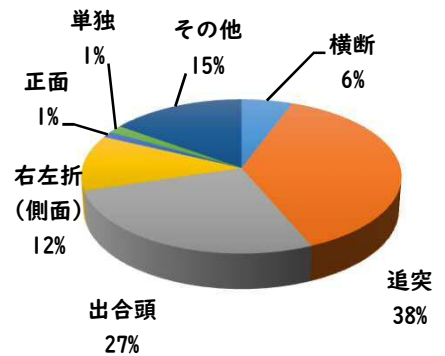

## 2 西区内の重点犯罪認知件数

【10月中 66 件】

- 住宅対象侵入盗 0 件
- その他侵入盗 2 件
- 自動車盗 2 件
- 万引き 12 件
- 自転車盗 42 件
- 車上ねらい 4 件
- 部品ねらい 3 件
- 特殊詐欺 1 件

【R6.1月～10月 676 件】

※10月の西区内刑法犯総数 110 件

※R6.1～10月の西区内刑法犯総数 1050 件

【10月中 2件】

【R6.1月～10月 20件】

○ 学区内の状況

出合頭 軽傷

稲生町六丁目地内  
普乗用×自転車

追突 軽傷

又穂町一丁目地内  
原付×普乗用

2 西区内の人身交通事故発生状況

【総数352件、10月中に35件発生】

3 西警察署からのお願い

【暗い時間帯は歩行者事故が多発します！】  
～反射材を活用しましょう！～

☆反射材・LEDバンドは、動かすことで効果があがります！

☆反射材・LEDバンドは、**大きく動く部位（腕や靴）**につけましょう！