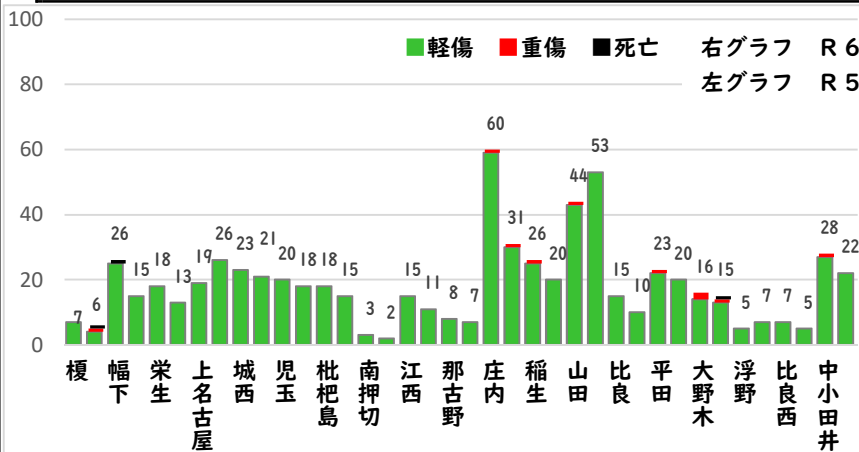

【10月中 2件】

【R6.1月～10月 20件】

○ 学区内の状況

出合頭 軽傷

稲生町六丁目地内  
普乗用×自転車

追突 軽傷

又穂町一丁目地内  
原付×普乗用

2 西区内の人身交通事故発生状況