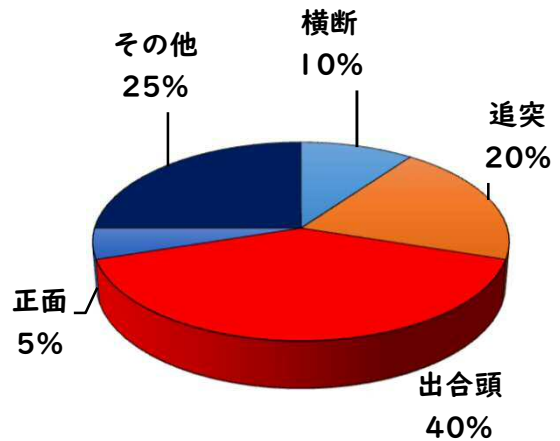

【10月中 2件】

【R6.1月～10月 20件】

○ 学区内の状況

出合頭 軽傷

稲生町六丁目地内  
普乗用×自転車

追突 軽傷

又穂町一丁目地内  
原付×普乗用

2 西区内の人身交通事故発生状況

【総数352件、10月中に35件発生】

3 西警察署からのお願い

【暗い時間帯は歩行者事故が多発します！】  
～反射材を活用しましょう！～

☆反射材・LEDバンドは、動かすことで効果があがります！

☆反射材・LEDバンドは、**大きく動く部位（腕や靴）**につけましょう！