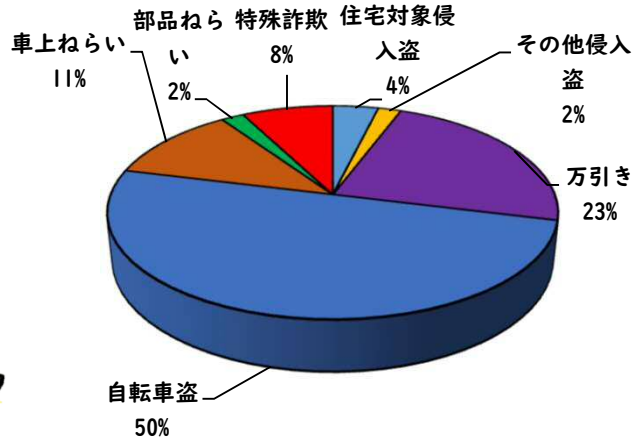

## 1 学区内の重点犯罪認知件数

【10月中 7 件】

### ○ 学区内の状況

- ・ 自転車盗 4 件
- ・ 車上ねらい 1 件
- ・ 万引き 2 件

【R6.1月～10月 52 件】

※10月の学区内刑法犯総数 12 件

※R6.1月～10月の学区内刑法犯総数 77 件

## 2 西区内の重点犯罪認知件数

【10月中 66 件】

- 住宅対象侵入盗 0 件
- その他侵入盗 2 件
- 自動車盗 2 件
- 万引き 12 件
- 自転車盗 42 件
- 車上ねらい 4 件
- 部品ねらい 3 件
- 特殊詐欺 1 件

【R6.1月～10月 676 件】

※10月の西区内刑法犯総数 110 件

※R6.1～10月の西区内刑法犯総数 1050 件