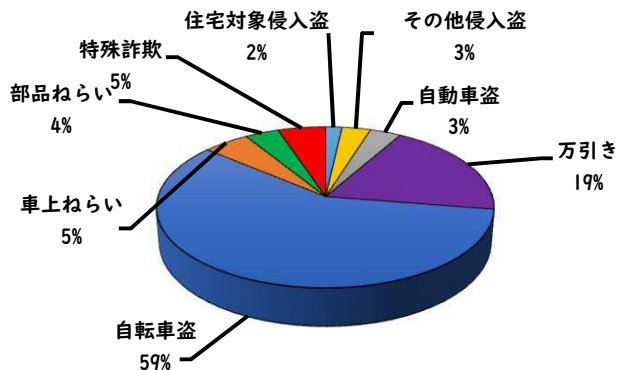

## 1 学区内の重点犯罪認知件数

【10月中 7 件】

### ○ 学区内の状況

- ・ 自転車盗 4 件
- ・ 車上ねらい 1 件
- ・ 万引き 2 件

【R6.1月～10月 52 件】

※10月の学区内刑法犯総数 12 件

※R6.1月～10月の学区内刑法犯総数 77 件

## 2 西区内の重点犯罪認知件数

【10月中 66 件】

- 住宅対象侵入盗 0 件
- その他侵入盗 2 件
- 自動車盗 2 件
- 万引き 12 件
- 自転車盗 42 件
- 車上ねらい 4 件
- 部品ねらい 3 件
- 特殊詐欺 1 件

【R6.1月～10月 676 件】

※10月の西区内刑法犯総数 110 件

※R6.1～10月の西区内刑法犯総数 1050 件