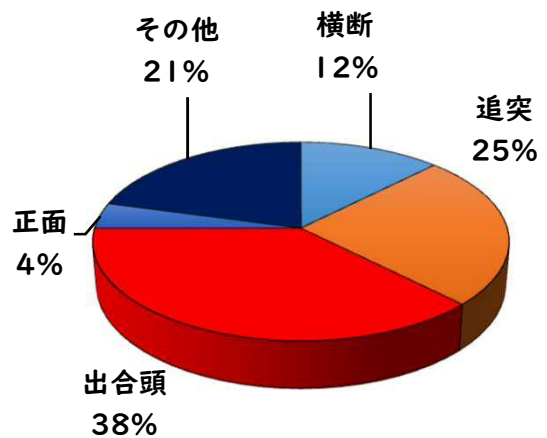

2 西区内の重点犯罪認知件数

【11月中 77 件】

- 住宅対象侵入盗 1 件
- その他侵入盗 2 件
- 自動車盗 1 件
- 万引き 13 件
- 自転車盗 48 件
- 車上ねらい 4 件
- 部品ねらい 2 件
- 特殊詐欺 6 件

※11月の西区内刑法犯総数 116 件

【R6.1月～11月 753 件】

※R6.1～11月の西区内刑法犯総数 1166 件

3 西警察署からのお願い

【特殊詐欺被害6件発生】

【R6.1月～11月 24件】

○ 学区内の状況

- 横断 軽傷  
香呑町六丁目地内  
普乗用×歩行者
- 追突 軽傷  
香呑町一丁目地内  
普乗用×普貨物

2 西区内の人身交通事故発生状況

【総数399件、11月中に47件発生】

3 西警察署からのお願い

【暗い時間帯は歩行者事故が多発します！】  
～反射材を活用しましょう！～

☆反射材・LEDバンドは、動かすことで効果があがります！