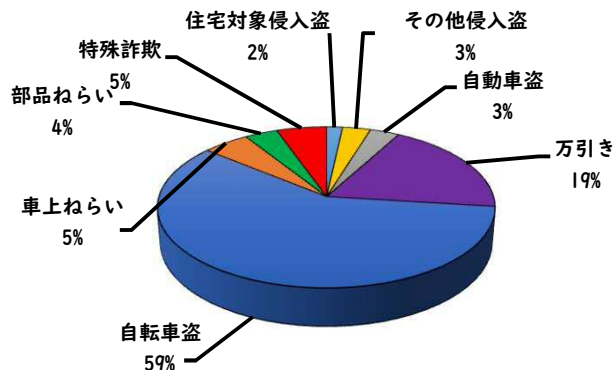

1 学区内の重点犯罪認知件数

【11月中 10 件】

○ 学区内の状況

- ・ 特殊詐欺 1 件
- ・ 自転車盗 4 件
- ・ 部品ねらい 1 件
- ・ 万引き 4 件

自宅の固定電話は  
留守番電話設定！

※11月の学区内刑法犯総数 11 件

【R6.1月～11月 62件】

※R6.1月～11月の学区内刑法犯総数 88 件

2 西区内の重点犯罪認知件数

【11月中 77 件】

- 住宅対象侵入盗 1 件
- その他侵入盗 2 件
- 自動車盗 1 件
- 万引き 13 件
- 自転車盗 48 件
- 車上ねらい 4 件
- 部品ねらい 2 件
- 特殊詐欺 6 件

※11月の西区内刑法犯総数 116 件

【R6.1月～11月 753 件】

※R6.1～11月の西区内刑法犯総数 1166 件

3 西警察署からのお願い

【特殊詐欺被害6件発生】

【R6.1月～11月 24件】

○ 学区内の状況

- 横断 軽傷  
香呑町六丁目地内  
普乗用×歩行者
- 追突 軽傷  
香呑町一丁目地内  
普乗用×普貨物

2 西区内の人身交通事故発生状況

【総数399件、11月中に47件発生】

3 西警察署からのお願い

【暗い時間帯は歩行者事故が多発します！】  
～反射材を活用しましょう！～

☆反射材・LEDバンドは、動かすことで効果があがります！