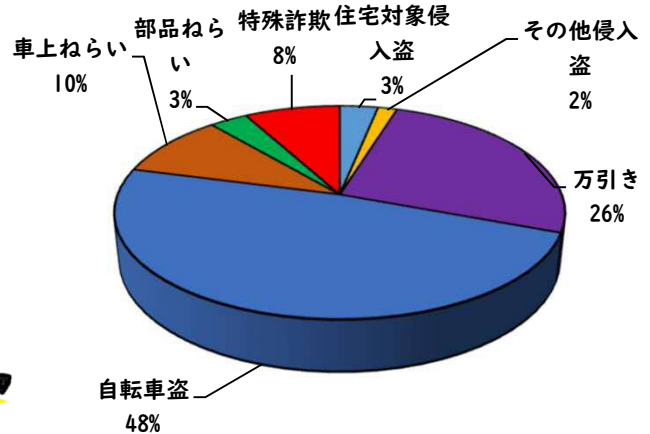

1 学区内の重点犯罪認知件数

【11月中 10 件】

○ 学区内の状況

- ・ 特殊詐欺 1 件
- ・ 自転車盗 4 件
- ・ 部品ねらい 1 件
- ・ 万引き 4 件

自宅の固定電話は  
留守番電話設定！

※11月の学区内刑法犯総数 11 件

【R6.1月～11月 62件】

※R6.1月～11月の学区内刑法犯総数 88 件

2 西区内の重点犯罪認知件数

【11月中 77 件】

- 住宅対象侵入盗 1 件
- その他侵入盗 2 件
- 自動車盗 1 件
- 万引き 13 件
- 自転車盗 48 件
- 車上ねらい 4 件
- 部品ねらい 2 件
- 特殊詐欺 6 件

※11月の西区内刑法犯総数 116 件

【R6.1月～11月 753 件】

※R6.1～11月の西区内刑法犯総数 1166 件

3 西警察署からのお願い

【特殊詐欺被害6件発生】

【R6.1月～11月 24件】

○ 学区内の状況

- 横断 軽傷  
香呑町六丁目地内  
普乗用×歩行者
- 追突 軽傷  
香呑町一丁目地内  
普乗用×普貨物

2 西区内の人身交通事故発生状況

【総数399件、11月中に47件発生】

3 西警察署からのお願い

【暗い時間帯は歩行者事故が多発します！】  
～反射材を活用しましょう！～

☆反射材・LEDバンドは、動かすことで効果があがります！