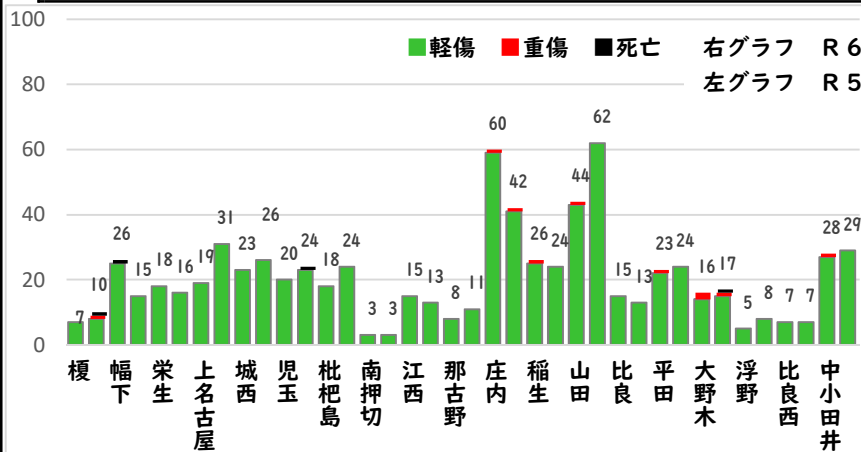

2 西区内の重点犯罪認知件数

【11月中 77 件】

- 住宅対象侵入盗 1 件
- その他侵入盗 2 件
- 自動車盗 1 件
- 万引き 13 件
- 自転車盗 48 件
- 車上ねらい 4 件
- 部品ねらい 2 件
- 特殊詐欺 6 件

※11月の西区内刑法犯総数 116 件

【R6.1月～11月 753 件】

※R6.1～11月の西区内刑法犯総数 1166 件

3 西警察署からのお願い

【特殊詐欺被害6件発生】

【R6.1月～11月 24件】

○ 学区内の状況

- 横断 軽傷  
香呑町六丁目地内  
普乗用×歩行者
- 追突 軽傷  
香呑町一丁目地内  
普乗用×普貨物

2 西区内の人身交通事故発生状況

【総数399件、11月中に47件発生】

3 西警察署からのお願い

【暗い時間帯は歩行者事故が多発します！】  
～反射材を活用しましょう！～

☆反射材・LEDバンドは、動かすことで効果があがります！