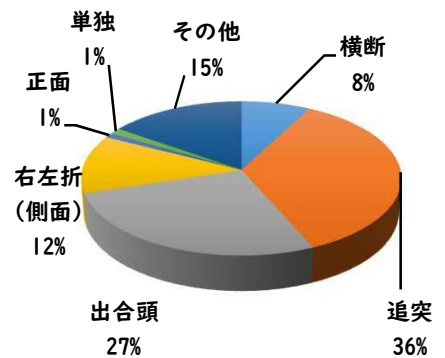

2 西区内の重点犯罪認知件数

【11月中 77 件】

- 住宅対象侵入盗 1 件
- その他侵入盗 2 件
- 自動車盗 1 件
- 万引き 13 件
- 自転車盗 48 件
- 車上ねらい 4 件
- 部品ねらい 2 件
- 特殊詐欺 6 件

※11月の西区内刑法犯総数 116 件

【R6.1月～11月 753 件】

※R6.1～11月の西区内刑法犯総数 1166 件

3 西警察署からのお願い

【特殊詐欺被害6件発生】

【R6.1月～11月 24件】

○ 学区内の状況

- 横断 軽傷  
香呑町六丁目地内  
普乗用×歩行者
- 追突 軽傷  
香呑町一丁目地内  
普乗用×普貨物

2 西区内の人身交通事故発生状況

【総数399件、11月中に47件発生】

3 西警察署からのお願い

【暗い時間帯は歩行者事故が多発します！】  
～反射材を活用しましょう！～

☆反射材・LEDバンドは、動かすことで効果があがります！