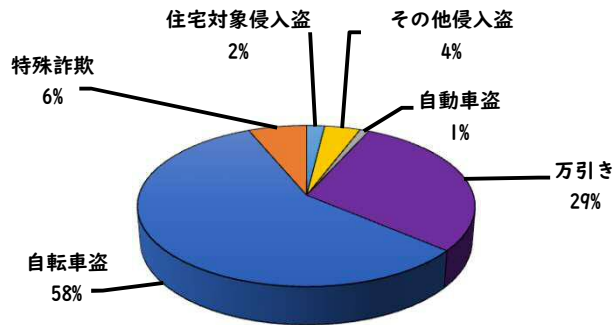

### ○ 学区内の状況

- ・特殊詐欺 2件
- ・万引き 2件

自宅固定電話  
は、国際電話利  
用休止申込を！

3月の学区内刑法犯認知件数 4 件

R8.1月～3月の学区内刑法犯認知件数 20 件

## 2 西区内の重点犯罪認知件数

【3月中 63 件】

【R8.1月～3月 205 件】

- |         |      |
|---------|------|
| 住宅対象侵入盗 | 1 件  |
| その他侵入盗  | 1 件  |
| 自動車盗    | 0 件  |
| 万引き     | 16 件 |
| 自転車盗    | 38 件 |
| 特殊詐欺    | 7 件  |

3月の西区内刑法犯認知件数 125 件