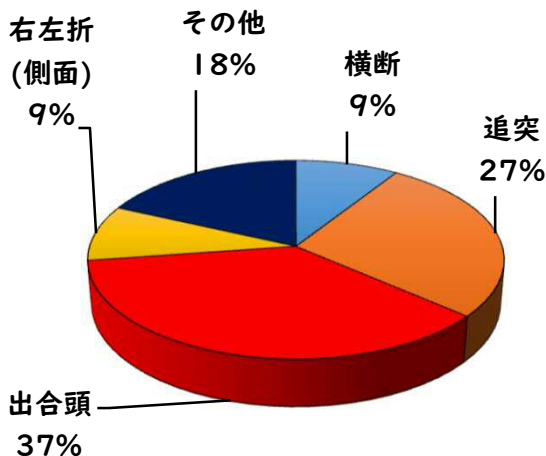

# 始動

採用情報  
ウェブページ

1 学区内の人身交通事故発生状況

【3月中 1件】

【R8.1月~3月 11件】

○ 学区内の状況

出合頭 軽傷  
又穂町4丁目地内 乗用×乗用

2 西区内の人身交通事故発生状況

【総数109件、3月中に42件発生】

3 西警察署からのお願い

【自転車の交通違反に青切符が適用！】

令和8年4月1日から  
自転車の交通違反に交通反則通告制度  
「青切符」  
が適用されます。

自転車の交通違反に  
交通反則通告制度

青切符

が適用!!(※16歳以上が対象)  
~道路交通法改正~

令和8年4月1日から