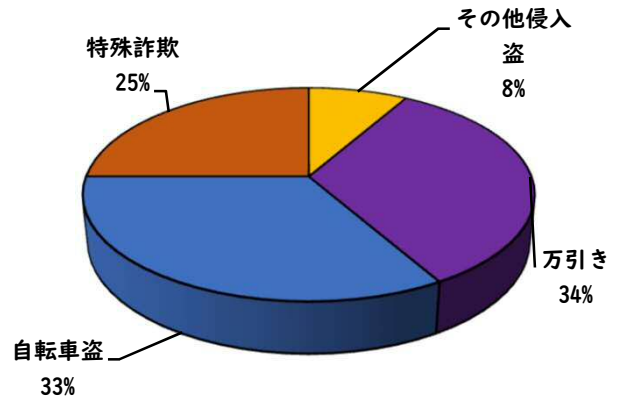

## 1 学区内の重点犯罪認知件数

【3月中 4 件】

【R8.1月～3月 12件】

### ○ 学区内の状況

- ・特殊詐欺 2件
- ・万引き 2件

自宅固定電話  
は、国際電話利  
用休止申込を！

3月の学区内刑法犯認知件数 4 件

R8.1月～3月の学区内刑法犯認知件数 20 件

## 2 西区内の重点犯罪認知件数

【3月中 63 件】

【R8.1月～3月 205 件】

- |         |      |
|---------|------|
| 住宅対象侵入盗 | 1 件  |
| その他侵入盗  | 1 件  |
| 自動車盗    | 0 件  |
| 万引き     | 16 件 |
| 自転車盗    | 38 件 |
| 特殊詐欺    | 7 件  |

3月の西区内刑法犯認知件数 125 件