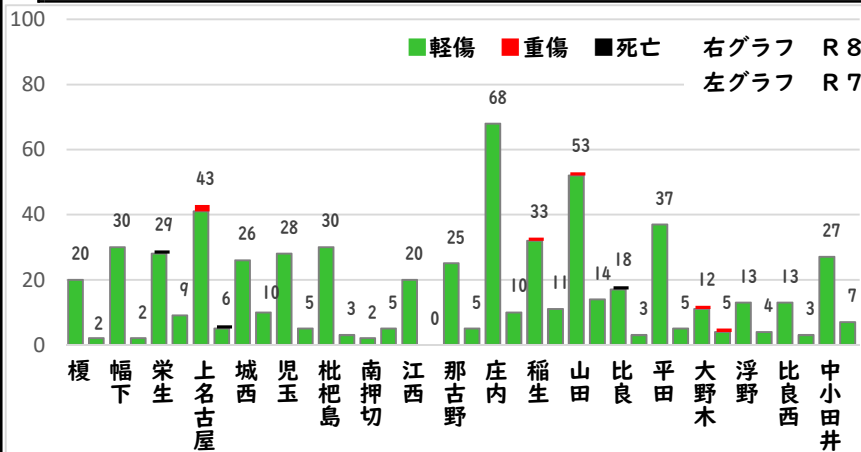

# 始動

採用情報  
ウェブページ

1 学区内の人身交通事故発生状況

【3月中 1件】

【R8.1月~3月 11件】

○ 学区内の状況

出合頭 軽傷  
又穂町4丁目地内 乗用×乗用

2 西区内の人身交通事故発生状況