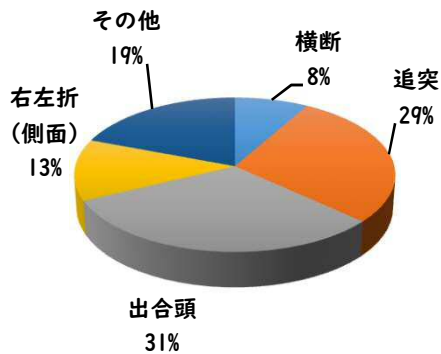

# 始動

採用情報  
ウェブページ

1 学区内の人身交通事故発生状況

【3月中 1件】

【R8.1月~3月 11件】

○ 学区内の状況

出合頭 軽傷  
又穂町4丁目地内 乗用×乗用

2 西区内の人身交通事故発生状況

【総数109件、3月中に42件発生】

3 西警察署からのお願い

【自転車の交通違反に青切符が適用！】

令和8年4月1日から  
自転車の交通違反に交通反則通告制度  
「青切符」  
が適用されます。

自転車の交通違反に  
交通反則通告制度

青切符

が適用!!(※16歳以上が対象)  
~道路交通法改正~

令和8年4月1日から