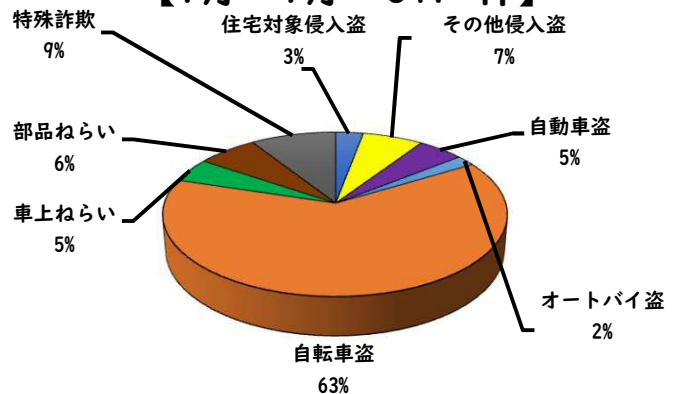

1 学区内の重点犯罪認知件数

【7月中 2 件】

【1月～7月 18件】

○ 学区内の状況

- ・ 自転車盗 1 件
- ・ 特殊詐欺 1 件

自宅の固定電話
は、留守番電話
設定に！

※7月の学区内刑法犯総数 9 件

※1月～7月の学区内刑法犯総数 56 件

2 西区内の重点犯罪認知件数

【7月中 47 件】

【1月～7月 341 件】

住宅対象侵入盗	2 件
その他侵入盗	2 件
ひったくり	0 件
自動車盗	4 件
オートバイ盗	2 件
自転車盗	29 件
車上ねらい	5 件
部品ねらい	1 件
特殊詐欺	2 件

※7月の西区内刑法犯総数 131 件

※1～7月の西区内刑法犯総数 780 件

3 西警察署からのお願い

【自転車盗が多発しています！】

○ 学区内の状況

横断 軽傷
香呑町六丁目地内
普通乗用×歩行者

2 西区内の人身交通事故発生状況

【総数220件、7月中に32件発生】

3 西警察署からのお願い

【8月は、二輪車事故が多発！ ～7・8月は、連続して最多月～】

8月は、7月に引き続いて二輪車死者が年間で最も多い月です。
レジャー等でお出かけの際は、速度を控え、無理な追い抜き・
追越しをせず、計画を立て時間にゆとりを持った安全運転に努
めましょう。