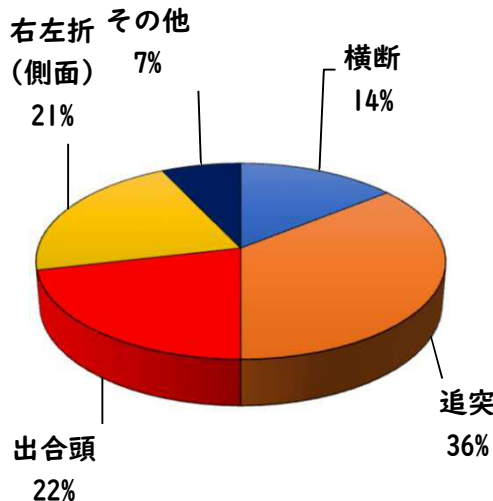

2 西区内の重点犯罪認知件数

【7月中 47 件】

【1月～7月 341 件】

住宅対象侵入盗	2 件
その他侵入盗	2 件
ひったくり	0 件
自動車盗	4 件
オートバイ盗	2 件
自転車盗	29 件
車上ねらい	5 件
部品ねらい	1 件
特殊詐欺	2 件

※7月の西区内刑法犯総数 131 件

※1～7月の西区内刑法犯総数 780 件

3 西警察署からのお願い

【自転車盗が多発しています！】

西区内では、自転車盗216件のうち、約7割の152件が無施錠での被害です。

大切な自転車には、必ず

- ・ 短時間でも自転車から離れる時はカギをかける
- ・ 明るく、監視力の高い駐輪場を選ぶ
- ・ 自宅の駐輪場でもカギをかける習慣をつける

などの防犯対策を実践しましょう。

こちらから
閲覧できます

1 学区内の人身交通事故発生状況

【7月中 1件】

【1月～7月 14件】

○ 学区内の状況

横断 軽傷
香呑町六丁目地内
普通乗用×歩行者

2 西区内の人身交通事故発生状況

【総数220件、7月中に32件発生】

3 西警察署からのお願い

【8月は、二輪車事故が多発！ ～7・8月は、連続して最多月～】

8月は、7月に引き続いて二輪車死者が年間で最も多い月です。
レジャー等でお出かけの際は、速度を控え、無理な追い抜き・
追越しをせず、計画を立て時間にゆとりを持った安全運転に努
めましょう。