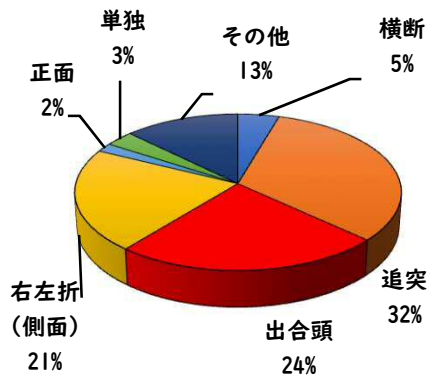

2 西区内の重点犯罪認知件数

【7月中 47 件】

【1月～7月 341 件】

住宅対象侵入盗	2 件
その他侵入盗	2 件
ひったくり	0 件
自動車盗	4 件
オートバイ盗	2 件
自転車盗	29 件
車上ねらい	5 件
部品ねらい	1 件
特殊詐欺	2 件

※7月の西区内刑法犯総数 131 件

※1～7月の西区内刑法犯総数 780 件

3 西警察署からのお願い

【自転車盗が多発しています！】

西区内では、自転車盗216件のうち、約7割の152件が無施錠での被害です。

大切な自転車には、必ず

- ・ 短時間でも自転車から離れる時はカギをかける
- ・ 明るく、監視力の高い駐輪場を選ぶ
- ・ 自宅の駐輪場でもカギをかける習慣をつける

などの防犯対策を実践しましょう。

こちらから
閲覧できます

1 学区内の人身交通事故発生状況

【7月中 1件】

【1月～7月 14件】

○ 学区内の状況

横断 軽傷
香呑町六丁目地内
普通乗用×歩行者

2 西区内の人身交通事故発生状況

【総数220件、7月中に32件発生】

3 西警察署からのお願い

【8月は、二輪車事故が多発！ ～7・8月は、連続して最多月～】

8月は、7月に引き続いて二輪車死者が年間で最も多い月です。
レジャー等でお出かけの際は、速度を控え、無理な追い抜き・
追越しをせず、計画を立て時間にゆとりを持った安全運転に努
めましょう。