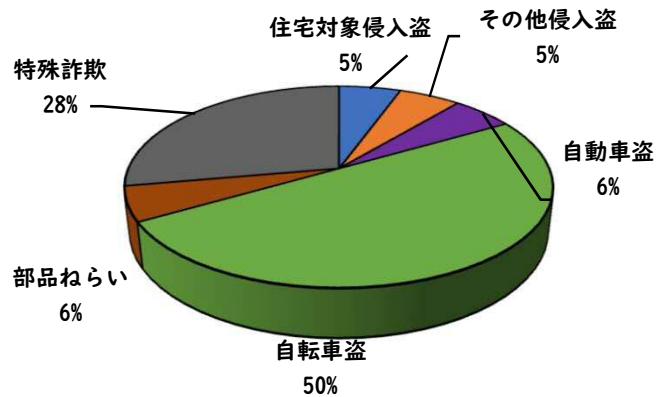

1 学区内の重点犯罪認知件数

【7月中 2 件】

【1月～7月 18件】

○ 学区内の状況

- ・ 自転車盗 1 件
- ・ 特殊詐欺 1 件

自宅の固定電話
は、留守番電話
設定に！

※7月の学区内刑法犯総数 9 件

※1月～7月の学区内刑法犯総数 56 件

2 西区内の重点犯罪認知件数

【7月中 47 件】

【1月～7月 341 件】

住宅対象侵入盗	2 件
その他侵入盗	2 件
ひったくり	0 件
自動車盗	4 件
オートバイ盗	2 件
自転車盗	29 件
車上ねらい	5 件
部品ねらい	1 件
特殊詐欺	2 件

※7月の西区内刑法犯総数 131 件

※1～7月の西区内刑法犯総数 780 件

3 西警察署からのお願い

【自転車盗が多発しています！】

西区内では、自転車盗216件のうち、約7割の152件が無施錠での被害です。

大切な自転車には、必ず

- ・ 短時間でも自転車から離れる時はカギをかける
- ・ 明るく、監視力の高い駐輪場を選ぶ
- ・ 自宅の駐輪場でもカギをかける習慣をつける

などの防犯対策を実践しましょう。

こちらから
閲覧できます

1 学区内の人身交通事故発生状況

【7月中 1件】

【1月～7月 14件】

○ 学区内の状況

横断 軽傷
香呑町六丁目地内
普通乗用×歩行者

2 西区内の人身交通事故発生状況

【総数220件、7月中に32件発生】

3 西警察署からのお願い

【8月は、二輪車事故が多発！ ～7・8月は、連続して最多月～】

8月は、7月に引き続いて二輪車死者が年間で最も多い月です。
レジャー等でお出かけの際は、速度を控え、無理な追い抜き・
追越しをせず、計画を立て時間にゆとりを持った安全運転に努
めましょう。