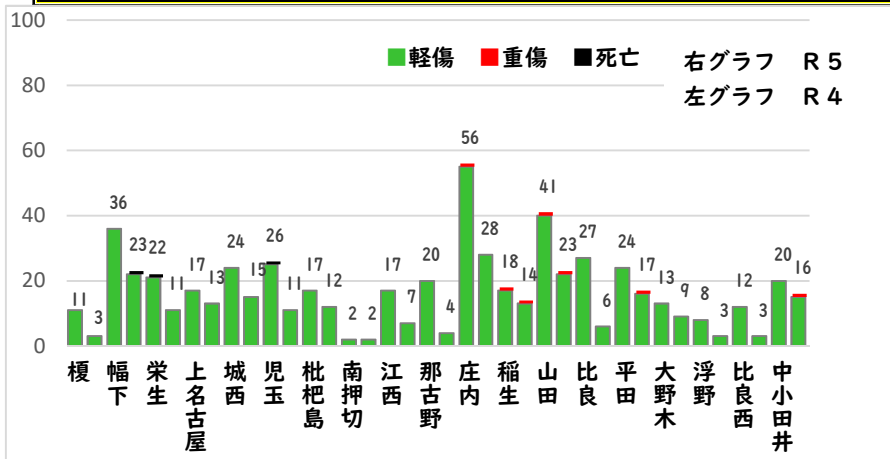

2 西区内の重点犯罪認知件数

【7月中 47 件】

【1月～7月 341 件】

住宅対象侵入盗	2 件
その他侵入盗	2 件
ひったくり	0 件
自動車盗	4 件
オートバイ盗	2 件
自転車盗	29 件
車上ねらい	5 件
部品ねらい	1 件
特殊詐欺	2 件

※7月の西区内刑法犯総数 131 件

※1～7月の西区内刑法犯総数 780 件

3 西警察署からのお願い

【自転車盗が多発しています！】

西区内では、自転車盗216件のうち、約7割の152件が無施錠での被害です。

大切な自転車には、必ず

- ・ 短時間でも自転車から離れる時はカギをかける
- ・ 明るく、監視力の高い駐輪場を選ぶ
- ・ 自宅の駐輪場でもカギをかける習慣をつける

などの防犯対策を実践しましょう。

こちらから
閲覧できます

1 学区内の人身交通事故発生状況

【7月中 1件】

【1月～7月 14件】

○ 学区内の状況

横断 軽傷
香呑町六丁目地内
普通乗用×歩行者

2 西区内の人身交通事故発生状況

【総数220件、7月中に32件発生】

3 西警察署からのお願い

【8月は、二輪車事故が多発！ ～7・8月は、連続して最多月～】

8月は、7月に引き続いて二輪車死者が年間で最も多い月です。
レジャー等でお出かけの際は、速度を控え、無理な追い抜き・
追越しをせず、計画を立て時間にゆとりを持った安全運転に努
めましょう。