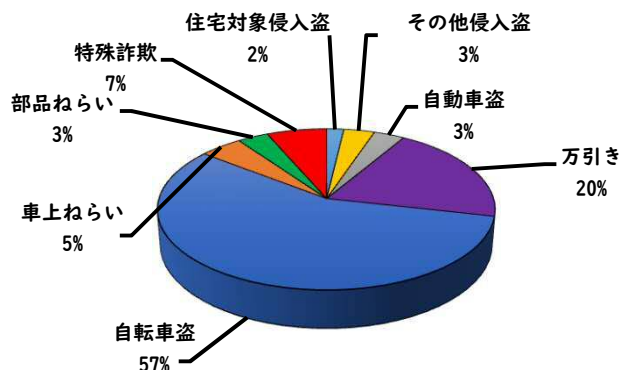

1 学区内の重点犯罪認知件数

【8月中 5 件】

○ 学区内の状況

- ・ 自転車盗 4 件
- ・ 特殊詐欺 1 件

自宅固定電話
は、留守番電話設
定に！

【R6.1月～8月 40 件】

※8月の学区内刑法犯総数 12 件

※R6.1月～8月の学区内刑法犯総数 60 件

2 西区内の重点犯罪認知件数

【8月中 86 件】

住宅対象侵入盗	1 件
その他侵入盗	2 件
自動車盗	4 件
万引き	15 件
自転車盗	47 件
車上ねらい	4 件
部品ねらい	7 件
特殊詐欺	6 件

【R6.1月～8月 537 件】

※8月の西区内刑法犯総数 126 件

※R6.1～8月の西区内刑法犯総数 833 件

3 西警察署からのお願い

【自動車盗被害 4 件発生】