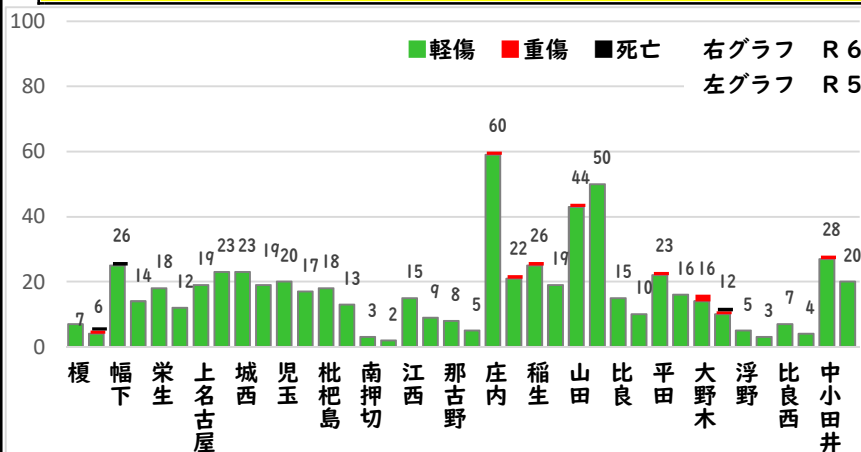

2 西区内の重点犯罪認知件数

【8月中 86 件】

住宅対象侵入盗	1 件
その他侵入盗	2 件
自動車盗	4 件
万引き	15 件
自転車盗	47 件
車上ねらい	4 件
部品ねらい	7 件
特殊詐欺	6 件

【R6.1月～8月 537 件】

※8月の西区内刑法犯総数 126 件

※R6.1～8月の西区内刑法犯総数 833 件

3 西警察署からのお願い

【自動車盗被害 4 件発生】

自動車盗の手口は日々進化しているので、セキュリティも進化させましょう。メーカーもセキュリティのアップグレード商品を開発し有償で提供しています。

複数の防犯対策を実施して、できる対策を1つでも多くしてください。

1 学区内の人身交通事故発生状況

【8月中 2件】

【R6.1月～8月 19件】

○ 学区内の状況

出合頭 軽傷
香呑町六丁目地内
普乗用×自転車
又穂町六丁目地内
普乗用×歩行者

2 西区内の人身交通事故発生状況

【総数276件、8月中に36件発生】

3 西警察署からのお願い

【高齢者の道路を横断中の交通事故が多発しています！】

高齢者の方へ、

- ・ 近くの横断歩道を利用しましょう。
- ・ 横断前は必ず左右の安全確認をしましょう。
- ・ 横断歩道利用中も、通行車両に注意しましょう。

その近道は、危険への近道 かもしれません。