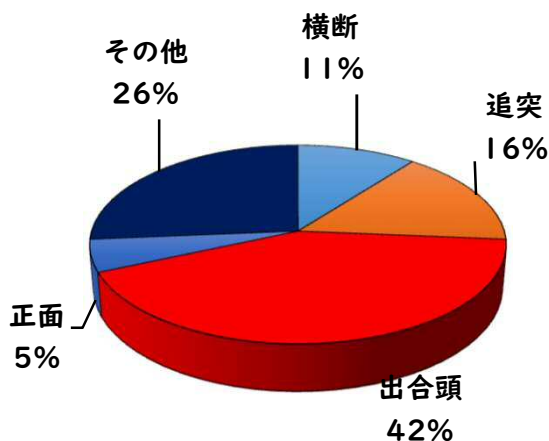

2 西区内の重点犯罪認知件数

【8月中 86 件】

住宅対象侵入盗	1 件
その他侵入盗	2 件
自動車盗	4 件
万引き	15 件
自転車盗	47 件
車上ねらい	4 件
部品ねらい	7 件
特殊詐欺	6 件

【R6.1月～8月 537 件】

※8月の西区内刑法犯総数 126 件

※R6.1～8月の西区内刑法犯総数 833 件

3 西警察署からのお願い

【自動車盗被害 4 件発生】

自動車盗の手口は日々進化しているので、セキュリティも進化させましょう。メーカーもセキュリティのアップグレード商品を開発し有償で提供しています。

複数の防犯対策を実施して、できる対策を1つでも多くしてください。

1 学区内の人身交通事故発生状況

【8月中 2件】

【R6.1月～8月 19件】

○ 学区内の状況

出合頭 軽傷
香呑町六丁目地内
普乗用×自転車
又穂町六丁目地内
普乗用×歩行者

2 西区内の人身交通事故発生状況

【総数276件、8月中に36件発生】

3 西警察署からのお願い

【高齢者の道路を横断中の交通事故が多発しています！】

高齢者の方へ、

- ・ 近くの横断歩道を利用しましょう。
- ・ 横断前は必ず左右の安全確認をしましょう。
- ・ 横断歩道利用中も、通行車両に注意しましょう。

その近道は、危険への近道 かもしれません。