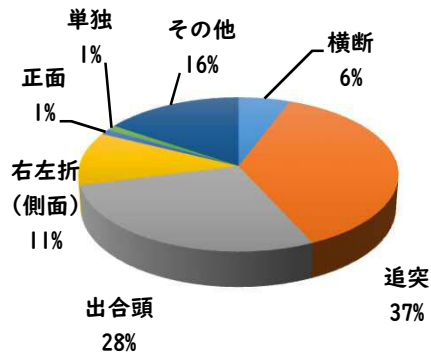

2 西区内の重点犯罪認知件数

【8月中 86 件】

住宅対象侵入盗	1 件
その他侵入盗	2 件
自動車盗	4 件
万引き	15 件
自転車盗	47 件
車上ねらい	4 件
部品ねらい	7 件
特殊詐欺	6 件

【R6.1月～8月 537 件】

※8月の西区内刑法犯総数 126 件

※R6.1～8月の西区内刑法犯総数 833 件

3 西警察署からのお願い

【自動車盗被害 4 件発生】

自動車盗の手口は日々進化しているので、セキュリティも進化させましょう。メーカーもセキュリティのアップグレード商品を開発し有償で提供しています。

複数の防犯対策を実施して、できる対策を1つでも多くしてください。

1 学区内の人身交通事故発生状況

【8月中 2件】

【R6.1月～8月 19件】

○ 学区内の状況

出合頭 軽傷
香呑町六丁目地内
普乗用×自転車
又穂町六丁目地内
普乗用×歩行者

2 西区内の人身交通事故発生状況

【総数276件、8月中に36件発生】

3 西警察署からのお願い

【高齢者の道路を横断中の交通事故が多発しています！】

高齢者の方へ、

- ・ 近くの横断歩道を利用しましょう。
- ・ 横断前は必ず左右の安全確認をしましょう。
- ・ 横断歩道利用中も、通行車両に注意しましょう。

その近道は、危険への近道 かもしれません。