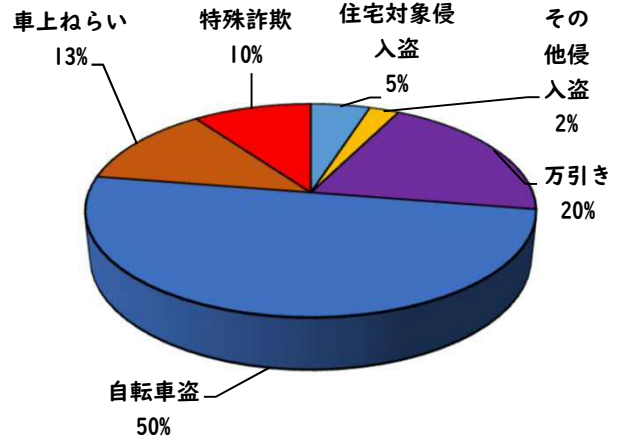

1 学区内の重点犯罪認知件数

【8月中 5 件】

○ 学区内の状況

- ・ 自転車盗 4 件
- ・ 特殊詐欺 1 件

自宅固定電話
は、留守番電話設
定に！

【R6.1月～8月 40 件】

※8月の学区内刑法犯総数 12 件

※R6.1月～8月の学区内刑法犯総数 60 件

2 西区内の重点犯罪認知件数

【8月中 86 件】

住宅対象侵入盗	1 件
その他侵入盗	2 件
自動車盗	4 件
万引き	15 件
自転車盗	47 件
車上ねらい	4 件
部品ねらい	7 件
特殊詐欺	6 件

【R6.1月～8月 537 件】

※8月の西区内刑法犯総数 126 件

※R6.1～8月の西区内刑法犯総数 833 件

3 西警察署からのお願い

【自動車盗被害 4 件発生】