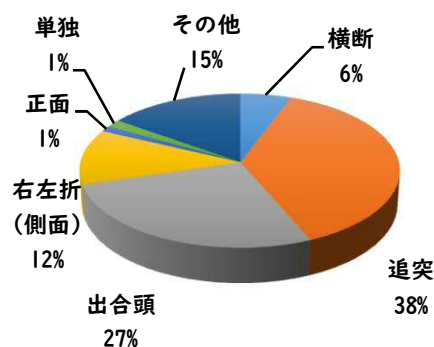

1 学区内の重点犯罪認知件数

【10月中 2 件】

【R6.1月～10月 32件】

○ 学区内の状況

- ・ 自転車盗 1 件
- ・ 万引き 1 件

※10月の学区内刑法犯総数 5 件

※R6.1月～10月の学区内刑法犯総数 52 件

2 西区内の重点犯罪認知件数

【10月中 66 件】

【R6.1月～10月 676 件】

- 住宅対象侵入盗 0 件
- その他侵入盗 2 件
- 自動車盗 2 件
- 万引き 12 件
- 自転車盗 42 件
- 車上ねらい 4 件
- 部品ねらい 3 件
- 特殊詐欺 1 件

※10月の西区内刑法犯総数 110 件

※R6.1～10月の西区内刑法犯総数 1050 件

3 西警察署からのお願い

【特殊詐欺被害 1 件発生】

特殊詐欺被害は、犯人と会話をする事で騙されます。

犯人と直接会話をしない対策→固定電話を留守番電話設定にすることが被害防止のポイントです。

「私は騙されない」「被害に遭わない」被害者の約8割が思っています。

特殊詐欺は、いつ、誰が被害にあってもおかしくない犯罪です。一人で判断せず、家族や警察に相談しましょう。

採用情報
ウェブページ

1 学区内の人身交通事故発生状況

【10月中 1件】

【R6.1月～10月 21件】

○ 学区内の状況

追突 軽傷
城西一丁目地内
普乗用×普乗用

2 西区内の人身交通事故発生状況

【総数352件、10月中に35件発生】

3 西警察署からのお願い

【暗い時間帯は歩行者事故が多発します！】
～反射材を活用しましょう！～

☆反射材・LEDバンドは、動かすことで効果があがります！

☆反射材・LEDバンドは、大きく動く部位（腕や靴）につけましょう！