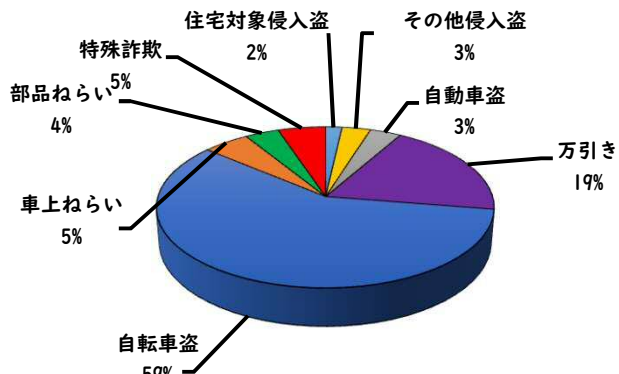

1 学区内の重点犯罪認知件数

【10月中 2 件】

【R6.1月～10月 32件】

○ 学区内の状況

- ・ 自転車盗 1 件
- ・ 万引き 1 件

※10月の学区内刑法犯総数 5 件

※R6.1月～10月の学区内刑法犯総数 52 件

2 西区内の重点犯罪認知件数

【10月中 66 件】

【R6.1月～10月 676 件】

- 住宅対象侵入盗 0 件
- その他侵入盗 2 件
- 自動車盗 2 件
- 万引き 12 件
- 自転車盗 42 件
- 車上ねらい 4 件
- 部品ねらい 3 件
- 特殊詐欺 1 件

※10月の西区内刑法犯総数 110 件

※R6.1～10月の西区内刑法犯総数 1050 件

3 西警察署からのお願い

【特殊詐欺被害 1 件発生】

特殊詐欺被害は、犯人と会話をする事で騙されます。

追突 軽傷
城西一丁目地内
普乗用×普乗用

2 西区内の人身交通事故発生状況

【総数352件、10月中に35件発生】

3 西警察署からのお願い

【暗い時間帯は歩行者事故が多発します！】
～反射材を活用しましょう！～

☆反射材・LEDバンドは、動かすことで効果があがります！

☆反射材・LEDバンドは、大きく動く部位（腕や靴）につけましょう！