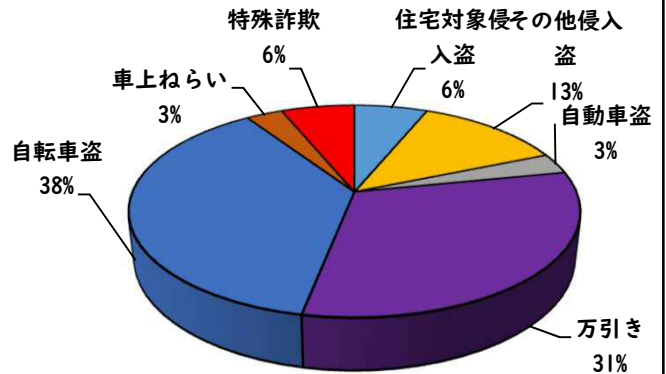

1 学区内の重点犯罪認知件数

【10月中 2 件】

【R6.1月～10月 32件】

○ 学区内の状況

- ・ 自転車盗 1 件
- ・ 万引き 1 件

※10月の学区内刑法犯総数 5 件

※R6.1月～10月の学区内刑法犯総数 52 件

2 西区内の重点犯罪認知件数

【10月中 66 件】

【R6.1月～10月 676 件】

- 住宅対象侵入盗 0 件
- その他侵入盗 2 件
- 自動車盗 2 件
- 万引き 12 件
- 自転車盗 42 件
- 車上ねらい 4 件
- 部品ねらい 3 件
- 特殊詐欺 1 件

※10月の西区内刑法犯総数 110 件

※R6.1～10月の西区内刑法犯総数 1050 件

3 西警察署からのお願い

【特殊詐欺被害 1 件発生】

特殊詐欺被害は、犯人と会話をする事で騙されます。

追突 軽傷
城西一丁目地内
普乗用×普乗用

2 西区内の人身交通事故発生状況

【総数352件、10月中に35件発生】

3 西警察署からのお願い

【暗い時間帯は歩行者事故が多発します！】
～反射材を活用しましょう！～

☆反射材・LEDバンドは、動かすことで効果があがります！

☆反射材・LEDバンドは、大きく動く部位（腕や靴）につけましょう！