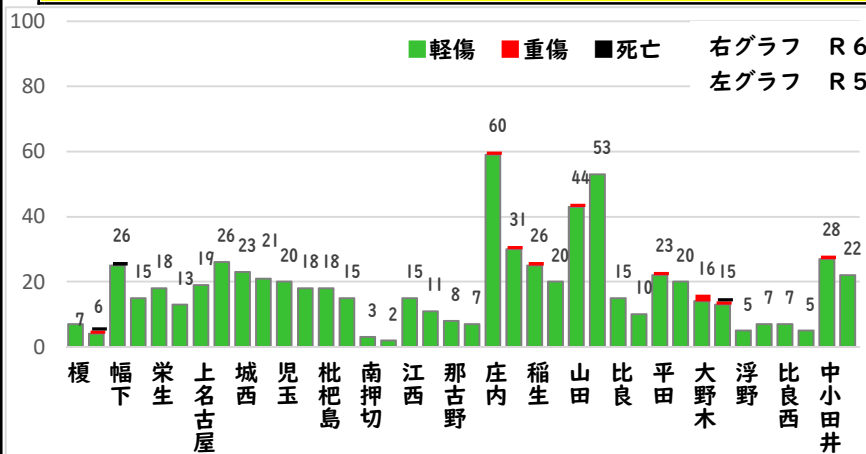

【10月中 66 件】

【R6.1月～10月 676 件】

- 住宅対象侵入盗 0 件
- その他侵入盗 2 件
- 自動車盗 2 件
- 万引き 12 件
- 自転車盗 42 件
- 車上ねらい 4 件
- 部品ねらい 3 件
- 特殊詐欺 1 件

※10月の西区内刑法犯総数 110 件

※R6.1～10月の西区内刑法犯総数 1050 件

3 西警察署からのお願い

【特殊詐欺被害 1 件発生】

特殊詐欺被害は、犯人と会話をする事で騙されます。

犯人と直接会話をしない対策→固定電話を留守番電話設定にすることが被害防止のポイントです。

「私は騙されない」「被害に遭わない」被害者の約8割が思っています。

特殊詐欺は、いつ、誰が被害にあってもおかしくない犯罪です。一人で判断せず、家族や警察に相談しましょう。

採用情報
ウェブページ

1 学区内の人身交通事故発生状況

【10月中 1件】

【R6.1月～10月 21件】

○ 学区内の状況

追突 軽傷
城西一丁目地内
普乗用×普乗用

2 西区内の人身交通事故発生状況

【総数352件、10月中に35件発生】

3 西警察署からのお願い

【暗い時間帯は歩行者事故が多発します！】
～反射材を活用しましょう！～

☆反射材・LEDバンドは、動かすことで効果があがります！

☆反射材・LEDバンドは、大きく動く部位（腕や靴）につけましょう！