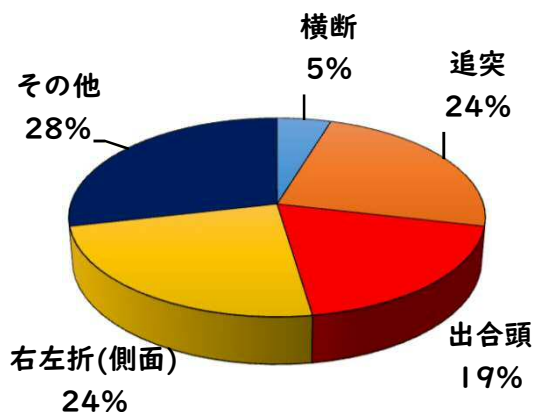

1 学区内の重点犯罪認知件数

【10月中 2 件】

【R6.1月～10月 32件】

○ 学区内の状況

- ・ 自転車盗 1 件
- ・ 万引き 1 件

※10月の学区内刑法犯総数 5 件

※R6.1月～10月の学区内刑法犯総数 52 件

2 西区内の重点犯罪認知件数

【10月中 66 件】

【R6.1月～10月 676 件】

- 住宅対象侵入盗 0 件
- その他侵入盗 2 件
- 自動車盗 2 件
- 万引き 12 件
- 自転車盗 42 件
- 車上ねらい 4 件
- 部品ねらい 3 件
- 特殊詐欺 1 件

※10月の西区内刑法犯総数 110 件

※R6.1～10月の西区内刑法犯総数 1050 件

3 西警察署からのお願い

【特殊詐欺被害 1 件発生】

特殊詐欺被害は、犯人と会話をする事で騙されます。

犯人と直接会話をしない対策→固定電話を留守番電話設定にすることが被害防止のポイントです。

「私は騙されない」「被害に遭わない」被害者の約8割が思っています。

特殊詐欺は、いつ、誰が被害にあってもおかしくない犯罪です。一人で判断せず、家族や警察に相談しましょう。

採用情報
ウェブページ

1 学区内の人身交通事故発生状況

【10月中 1件】

【R6.1月～10月 21件】

○ 学区内の状況

追突 軽傷
城西一丁目地内
普乗用×普乗用

2 西区内の人身交通事故発生状況

【総数352件、10月中に35件発生】

3 西警察署からのお願い

【暗い時間帯は歩行者事故が多発します！】
～反射材を活用しましょう！～

☆反射材・LEDバンドは、動かすことで効果があがります！

☆反射材・LEDバンドは、大きく動く部位（腕や靴）につけましょう！