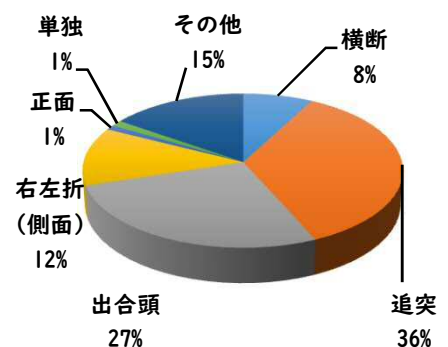

2 西区内の重点犯罪認知件数

【11月中 77 件】

- 住宅対象侵入盗 1 件
- その他侵入盗 2 件
- 自動車盗 1 件
- 万引き 13 件
- 自転車盗 48 件
- 車上ねらい 4 件
- 部品ねらい 2 件
- 特殊詐欺 6 件

【R6.1月～11月 753 件】

※11月の西区内刑法犯総数 116 件

※R6.1～11月の西区内刑法犯総数 1166 件

3 西警察署からのお願い

【特殊詐欺被害6件発生】

【R6.1月～11月 26件】

○ 学区内の状況

- 追突 軽傷  
城西一丁目地内 中貨物×普乗用
- 側面 軽傷  
城西三丁目地内 普乗用×自転車
- 城西三丁目地内 普乗用×自転車
- 出合頭 軽傷  
城西二丁目地内 普乗用×自転車

2 西区内の人身交通事故発生状況

【総数399件、11月中に47件発生】

3 西警察署からのお願い

【暗い時間帯は歩行者事故が多発します！】  
～反射材を活用しましょう！～