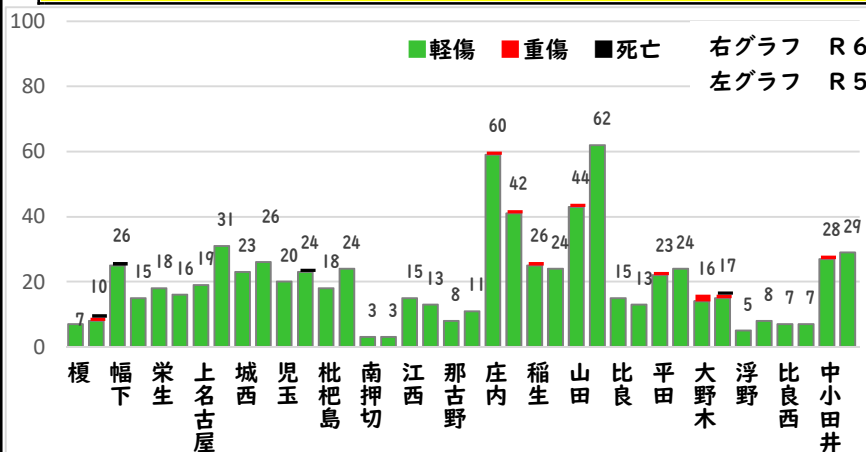

2 西区内の重点犯罪認知件数

【11月中 77 件】

- 住宅対象侵入盗 1 件
- その他侵入盗 2 件
- 自動車盗 1 件
- 万引き 13 件
- 自転車盗 48 件
- 車上ねらい 4 件
- 部品ねらい 2 件
- 特殊詐欺 6 件

【R6.1月～11月 753 件】

※11月の西区内刑法犯総数 116 件

※R6.1～11月の西区内刑法犯総数 1166 件

3 西警察署からのお願い

【特殊詐欺被害6件発生】

【R6.1月～11月 26件】

○ 学区内の状況

- 追突 軽傷  
城西一丁目地内 中貨物×普乗用
- 側面 軽傷  
城西三丁目地内 普乗用×自転車
- 城西三丁目地内 普乗用×自転車
- 出合頭 軽傷  
城西二丁目地内 普乗用×自転車

2 西区内の人身交通事故発生状況

【総数399件、11月中に47件発生】

3 西警察署からのお願い

【暗い時間帯は歩行者事故が多発します！】  
～反射材を活用しましょう！～