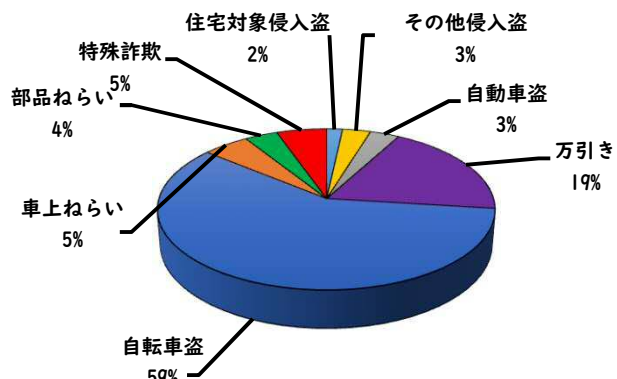

1 学区内の重点犯罪認知件数

【11月中 4 件】

○ 学区内の状況

- ・ 特殊詐欺 1 件
- ・ 車上ねらい 1 件
- ・ 万引き 2 件

自宅の固定電話  
は留守番電話設  
定!

※11月の学区内刑法犯総数 5 件

【R6.1月～11月 36 件】

※R6.1月～11月の学区内刑法犯総数 57 件

2 西区内の重点犯罪認知件数

【11月中 77 件】

- 住宅対象侵入盗 1 件
- その他侵入盗 2 件
- 自動車盗 1 件
- 万引き 13 件
- 自転車盗 48 件
- 車上ねらい 4 件
- 部品ねらい 2 件
- 特殊詐欺 6 件

【R6.1月～11月 753 件】

※11月の西区内刑法犯総数 116 件

※R6.1～11月の西区内刑法犯総数 1166 件

3 西警察署からのお願い

【特殊詐欺被害6件発生】

【R6.1月～11月 26件】

○ 学区内の状況

- 追突 軽傷  
城西一丁目地内 中貨物×普乗用
- 側面 軽傷  
城西三丁目地内 普乗用×自転車
- 城西三丁目地内 普乗用×自転車
- 出合頭 軽傷  
城西二丁目地内 普乗用×自転車

2 西区内の人身交通事故発生状況

【総数399件、11月中に47件発生】

3 西警察署からのお願い

【暗い時間帯は歩行者事故が多発します！】  
～反射材を活用しましょう！～