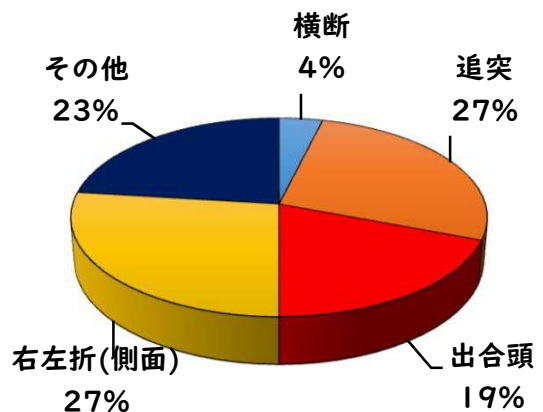

2 西区内の重点犯罪認知件数

【11月中 77 件】

- 住宅対象侵入盗 1 件
- その他侵入盗 2 件
- 自動車盗 1 件
- 万引き 13 件
- 自転車盗 48 件
- 車上ねらい 4 件
- 部品ねらい 2 件
- 特殊詐欺 6 件

【R6.1月～11月 753 件】

※11月の西区内刑法犯総数 116 件

※R6.1～11月の西区内刑法犯総数 1166 件

3 西警察署からのお願い

【特殊詐欺被害6件発生】

【R6.1月～11月 26件】

○ 学区内の状況

- 追突 軽傷  
城西一丁目地内 中貨物×普乗用
- 側面 軽傷  
城西三丁目地内 普乗用×自転車
- 城西三丁目地内 普乗用×自転車
- 出合頭 軽傷  
城西二丁目地内 普乗用×自転車

2 西区内の人身交通事故発生状況

【総数399件、11月中に47件発生】

3 西警察署からのお願い

【暗い時間帯は歩行者事故が多発します！】  
～反射材を活用しましょう！～