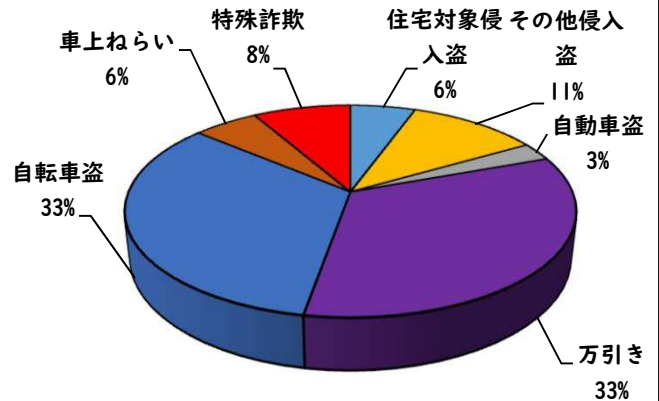

1 学区内の重点犯罪認知件数

【11月中 4 件】

○ 学区内の状況

- ・ 特殊詐欺 1 件
- ・ 車上ねらい 1 件
- ・ 万引き 2 件

自宅の固定電話  
は留守番電話設  
定!

※11月の学区内刑法犯総数 5 件

【R6.1月～11月 36 件】

※R6.1月～11月の学区内刑法犯総数 57 件

2 西区内の重点犯罪認知件数

【11月中 77 件】

- 住宅対象侵入盗 1 件
- その他侵入盗 2 件
- 自動車盗 1 件
- 万引き 13 件
- 自転車盗 48 件
- 車上ねらい 4 件
- 部品ねらい 2 件
- 特殊詐欺 6 件

【R6.1月～11月 753 件】

※11月の西区内刑法犯総数 116 件

※R6.1～11月の西区内刑法犯総数 1166 件

3 西警察署からのお願い

【特殊詐欺被害6件発生】

【R6.1月～11月 26件】

○ 学区内の状況

- 追突 軽傷  
城西一丁目地内 中貨物×普乗用
- 側面 軽傷  
城西三丁目地内 普乗用×自転車
- 城西三丁目地内 普乗用×自転車
- 出合頭 軽傷  
城西二丁目地内 普乗用×自転車

2 西区内の人身交通事故発生状況

【総数399件、11月中に47件発生】

3 西警察署からのお願い

【暗い時間帯は歩行者事故が多発します！】  
～反射材を活用しましょう！～