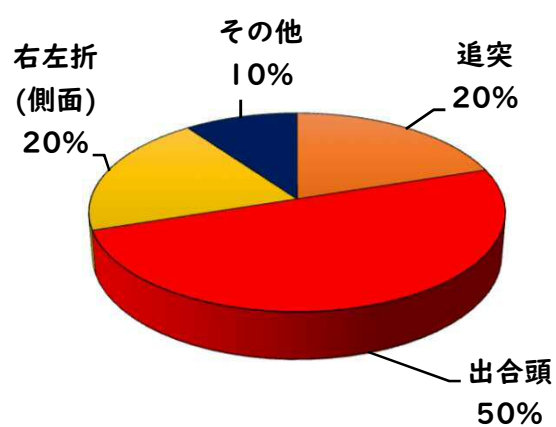

採用情報
ウェブページ

1 学区内の人身交通事故発生状況

【3月中 3件】

【R8.1月～3月 10件】

○ 学区内の状況

- 側面 軽傷
- 城西 | 丁目地内 乗用×自転
- 追突 軽傷
- 浅間 | 丁目地内 貨物×乗用
- その他 軽傷
- 幅下 | 丁目地内 乗用×乗用

2 西区内の人身交通事故発生状況

【総数109件、3月中に42件発生】

3 西警察署からのお願い

【自転車の交通違反に青切符が適用！】

令和8年4月1日から
自転車の交通違反に交通反則通告制度
「青切符」
が適用されます。

自転車の交通違反に
交通反則通告制度

青切符

が適用!!(※16歳以上が対象)
～道路交通法改正～

令和8年4月1日から

右の二次元コードの確認を!
『自転車の基本的な交通ルール』と
『警察の指導取締りの基本的な考え方』
についての資料『自転車ルールブック』
等が公表されています。