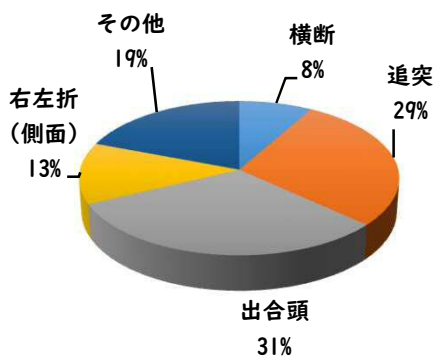

2 西区内の重点犯罪認知件数

【3月中 63 件】

【R8.1月～3月 205 件】

住宅対象侵入盗	1 件
その他侵入盗	1 件
自動車盗	0 件
万引き	16 件
自転車盗	38 件
特殊詐欺	7 件

3月の西区内刑法犯認知件数 125 件

R8.1～3月の西区内刑法犯認知件数 375 件

3 西警察署からのお願い

【特殊詐欺7件発生、被害にあわないために】

採用情報
ウェブページ

1 学区内の人身交通事故発生状況

【3月中 3件】

【R8.1月～3月 10件】

○ 学区内の状況

- 側面 軽傷
- 城西 | 丁目地内 乗用×自転
- 追突 軽傷
- 浅間 | 丁目地内 貨物×乗用
- その他 軽傷
- 幅下 | 丁目地内 乗用×乗用

2 西区内の人身交通事故発生状況

【総数109件、3月中に42件発生】

3 西警察署からのお願い

【自転車の交通違反に青切符が適用！】

令和8年4月1日から
自転車の交通違反に交通反則通告制度
「青切符」
が適用されます。

自転車の交通違反に
交通反則通告制度

青切符

が適用!!(※16歳以上が対象)
～道路交通法改正～

令和8年4月1日から

右の二次元コードの確認を!
『自転車の基本的な交通ルール』と
『警察の指導取締りの基本的な考え方』
についての資料『自転車ルールブック』
等が公表されています。