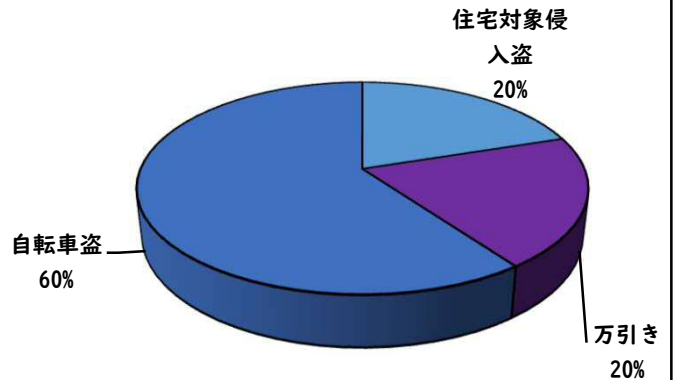

1 学区内の重点犯罪認知件数

【3月中 4 件】

【R8.1月～3月 10件】

○ 学区内の状況

- ・住宅対象侵入盗 1 件
- ・自転車盗 3 件

ソーロックが
安心です！

3月の学区内刑法犯認知件数 10 件

R8.1月～3月の学区内刑法犯認知件数 20 件

2 西区内の重点犯罪認知件数

【3月中 63 件】

【R8.1月～3月 205 件】

住宅対象侵入盗	1 件
その他侵入盗	1 件
自動車盗	0 件
万引き	16 件
自転車盗	38 件
特殊詐欺	7 件

3月の西区内刑法犯認知件数 125 件

R8.1～3月の西区内刑法犯認知件数 375 件

3 西警察署からのお願い

【特殊詐欺7件発生、被害にあわないために】