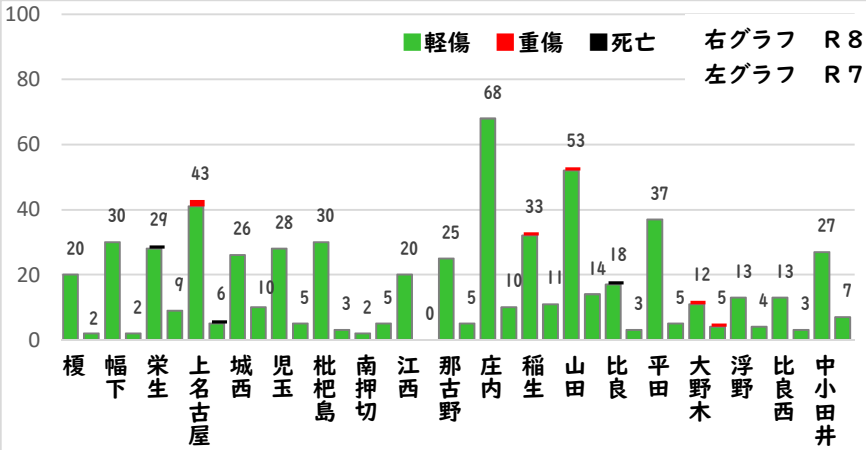

採用情報
ウェブページ

1 学区内の人身交通事故発生状況

【3月中 3件】

【R8.1月～3月 10件】

○ 学区内の状況

- 側面 軽傷
- 城西 | 丁目地内 乗用×自転
- 追突 軽傷
- 浅間 | 丁目地内 貨物×乗用
- その他 軽傷
- 幅下 | 丁目地内 乗用×乗用

2 西区内の人身交通事故発生状況

【総数109件、3月中に42件発生】