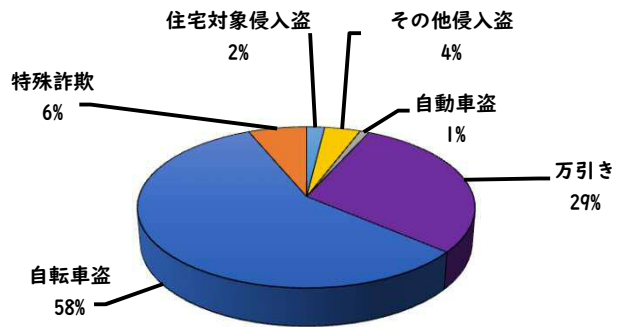

1 学区内の重点犯罪認知件数

【3月中 4 件】

【R8.1月～3月 10件】

○ 学区内の状況

- ・住宅対象侵入盗 1 件
- ・自転車盗 3 件

ソーロックが
安心です！

3月の学区内刑法犯認知件数 10 件

R8.1月～3月の学区内刑法犯認知件数 20 件

2 西区内の重点犯罪認知件数

【3月中 63 件】

【R8.1月～3月 205 件】

住宅対象侵入盗	1 件
その他侵入盗	1 件
自動車盗	0 件
万引き	16 件
自転車盗	38 件
特殊詐欺	7 件

3月の西区内刑法犯認知件数 125 件

R8.1～3月の西区内刑法犯認知件数 375 件

3 西警察署からのお願い

【特殊詐欺7件発生、被害にあわないために】