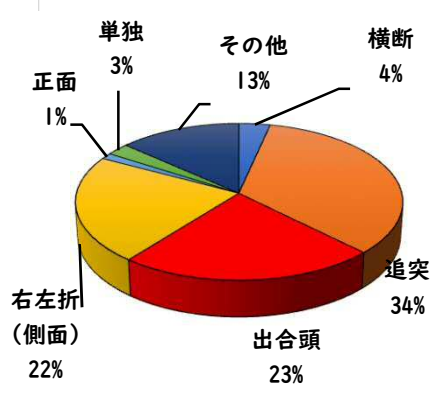

2 西区内の重点犯罪認知件数

【10月中 80 件】

【1月～10月 558 件】

- 住宅対象侵入盗 3 件
- その他侵入盗 1 件
- ひったくり 0 件
- 自動車盗 1 件
- オートバイ盗 1 件
- 自転車盗 66 件
- 車上ねらい 4 件
- 部品ねらい 3 件
- 特殊詐欺 1 件

※10月の西区内刑法犯総数 133 件

※1～10月の西区内刑法犯総数 1160 件

3 西警察署からのお願い

【自転車盗の約70%が無施錠での被害です！】

10月中、自転車盗被害が66件発生しました。
本年の自転車盗被害件数は、388件になります。
前年同期比で192件(98%)の増加です。

- ・ワイヤー錠等の補助錠を活用し、ツーロック対策を実践しましょう。
- ・自宅やマンション駐輪場から盗まれる被害も多いことから自転車駐輪する時は、必ず鍵をかけましょう。

こちらから
閲覧できます

城西
学区

安心・安全ニュース (交通事故の発生状況)

令和5年11月
西警察署
TEL 531-0110

1 学区内の人身交通事故発生状況

【10月中 3 件】

【1月～10月 20 件】

○ 学区内の状況

追突 軽傷

- 城西一丁目地内
準中貨×普乗用
- 花の木三丁目地内
普貨物×普乗用
- 城西一丁目地内
普乗用×普乗用

2 西区内の人身交通事故発生状況

【総数320件、10月中に36件発生】

3 西警察署からのお願い

- 【11月は、交通死亡事故死者数が年間最多月！】
 《過去5年》車両から見た歩行者の横断進行方向等
 ○車両から見て右から横断してくる歩行者が7割以上
 ○高齢歩行者が8割以上
 ドライバーの方へ
 ○速度を落とし、早めのライト点灯！
 歩行者の方へ
 ○道路を横断時は、左右の安全確認！