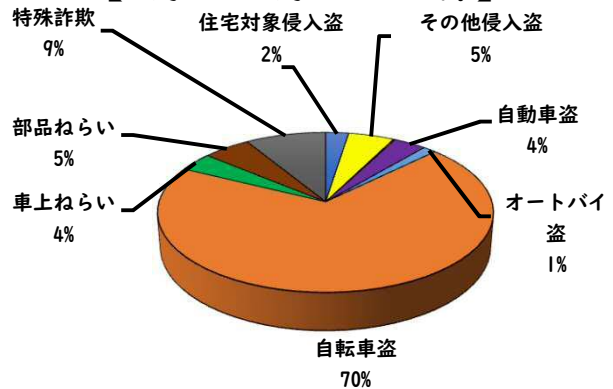

1 学区内の重点犯罪認知件数

【10月中 4 件】

【1月～10月 38件】

○ 学区内の状況

- ・住宅対象侵入盗 1 件
- ・侵入盗その他 1 件
- ・自転車盗 2 件

鍵かけは、
全ての防犯の
基本です！

※10月の学区内刑法犯総数 6 件

※1月～10月の学区内刑法犯総数 79 件

2 西区内の重点犯罪認知件数

【10月中 80 件】

【1月～10月 558 件】

- 住宅対象侵入盗 3 件
- その他侵入盗 1 件
- ひったくり 0 件
- 自動車盗 1 件
- オートバイ盗 1 件
- 自転車盗 66 件
- 車上ねらい 4 件
- 部品ねらい 3 件
- 特殊詐欺 1 件

※10月の西区内刑法犯総数 133 件

※1～10月の西区内刑法犯総数 1160 件

3 西警察署からのお願い

【自転車盗の約70%が無施錠での被害です！】

10月中、自転車盗被害が66件発生しました。
本年の自転車盗被害件数は、388件になります。
前年同期比で192件(98%)の増加です。

- ・ワイヤー錠等の補助錠を活用し、ツーロック対策を実践しましょう。
- ・自宅やマンション駐輪場から盗まれる被害も多いことから自転車駐輪する時は、必ず鍵をかけましょう。

こちらから
閲覧できます

城西
学区

安心・安全ニュース (交通事故の発生状況)

【総数320件、10月中に36件発生】

3 西警察署からのお願い

- 【11月は、交通死亡事故死者数が年間最多月！】
 《過去5年》車両から見た歩行者の横断進行方向等
 ○車両から見て右から横断してくる歩行者が7割以上
 ○高齢歩行者が8割以上
 ドライバーの方へ
 ○速度を落とし、早めのライト点灯！
 歩行者の方へ
 ○道路を横断時は、左右の安全確認！