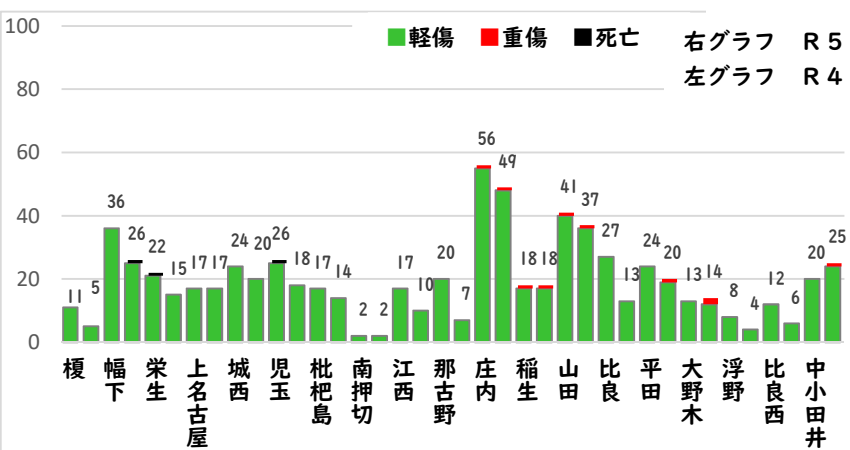

【自転車盗の約70%が無施錠での被害です！】

10月中、自転車盗被害が66件発生しました。
本年の自転車盗被害件数は、388件になります。
前年同期比で192件(98%)の増加です。

- ・ワイヤー錠等の補助錠を活用し、ツーロック対策を実践しましょう。
- ・自宅やマンション駐輪場から盗まれる被害も多いことから自転車駐輪する時は、必ず鍵をかけましょう。

こちらから
閲覧できます

城西
学区

安心・安全ニュース (交通事故の発生状況)

令和5年11月
西警察署
TEL 531-0110

1 学区内の人身交通事故発生状況

【10月中 3 件】

【1月～10月 20 件】

○ 学区内の状況

追突 軽傷

- 城西一丁目地内
準中貨×普乗用
- 花の木三丁目地内
普貨物×普乗用
- 城西一丁目地内
普乗用×普乗用

2 西区内の人身交通事故発生状況

【総数320件、10月中に36件発生】

3 西警察署からのお願い

- 【11月は、交通死亡事故死者数が年間最多月！】
 《過去5年》車両から見た歩行者の横断進行方向等
 ○車両から見て右から横断してくる歩行者が7割以上
 ○高齢歩行者が8割以上
 ドライバーの方へ
 ○速度を落とし、早めのライト点灯！
 歩行者の方へ
 ○道路を横断時は、左右の安全確認！