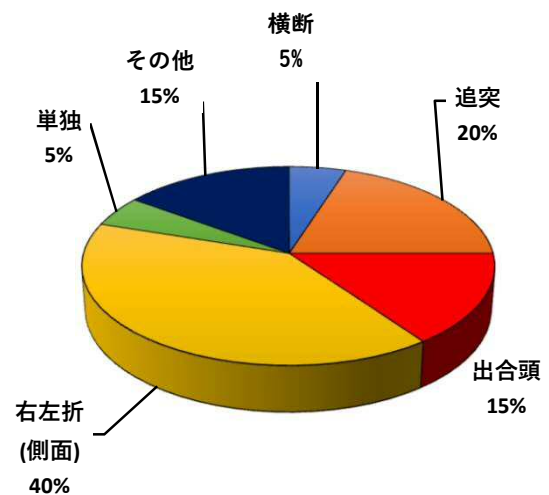

2 西区内の重点犯罪認知件数

【10月中 80 件】

【1月～10月 558 件】

- 住宅対象侵入盗 3 件
- その他侵入盗 1 件
- ひったくり 0 件
- 自動車盗 1 件
- オートバイ盗 1 件
- 自転車盗 66 件
- 車上ねらい 4 件
- 部品ねらい 3 件
- 特殊詐欺 1 件

※10月の西区内刑法犯総数 133 件

※1～10月の西区内刑法犯総数 1160 件

3 西警察署からのお願い

【自転車盗の約70%が無施錠での被害です！】

10月中、自転車盗被害が66件発生しました。
本年の自転車盗被害件数は、388件になります。
前年同期比で192件(98%)の増加です。

- ・ワイヤー錠等の補助錠を活用し、ツーロック対策を実践しましょう。
- ・自宅やマンション駐輪場から盗まれる被害も多いことから自転車駐輪する時は、必ず鍵をかけましょう。

こちらから
閲覧できます

城西
学区

安心・安全ニュース (交通事故の発生状況)

令和5年11月
西警察署
TEL 531-0110

1 学区内の人身交通事故発生状況

【10月中 3 件】

【1月～10月 20 件】

○ 学区内の状況

追突 軽傷

- 城西一丁目地内
準中貨×普乗用
- 花の木三丁目地内
普貨物×普乗用
- 城西一丁目地内
普乗用×普乗用

2 西区内の人身交通事故発生状況

【総数320件、10月中に36件発生】

3 西警察署からのお願い

- 【11月は、交通死亡事故死者数が年間最多月！】
 《過去5年》車両から見た歩行者の横断進行方向等
 ○車両から見て右から横断してくる歩行者が7割以上
 ○高齢歩行者が8割以上
 ドライバーの方へ
 ○速度を落とし、早めのライト点灯！
 歩行者の方へ
 ○道路を横断時は、左右の安全確認！