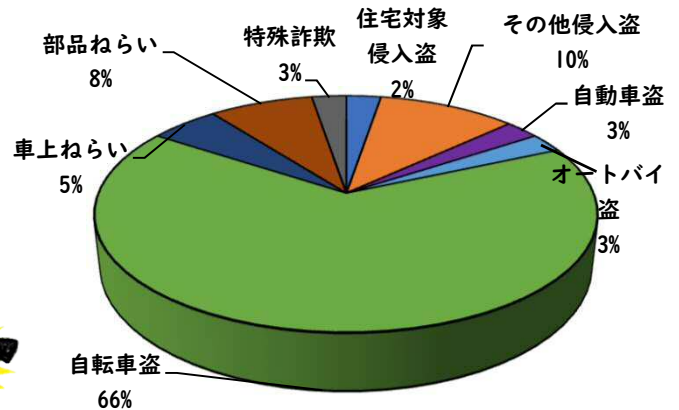

1 学区内の重点犯罪認知件数

【10月中 4 件】

【1月～10月 38件】

○ 学区内の状況

- ・住宅対象侵入盗 1 件
- ・侵入盗その他 1 件
- ・自転車盗 2 件

鍵かけは、
全ての防犯の
基本です！

※10月の学区内刑法犯総数 6 件

※1月～10月の学区内刑法犯総数 79 件

2 西区内の重点犯罪認知件数

【10月中 80 件】

【1月～10月 558 件】

- 住宅対象侵入盗 3 件
- その他侵入盗 1 件
- ひったくり 0 件
- 自動車盗 1 件
- オートバイ盗 1 件
- 自転車盗 66 件
- 車上ねらい 4 件
- 部品ねらい 3 件
- 特殊詐欺 1 件

※10月の西区内刑法犯総数 133 件

※1～10月の西区内刑法犯総数 1160 件

3 西警察署からのお願い

【自転車盗の約70%が無施錠での被害です！】

10月中、自転車盗被害が66件発生しました。
本年の自転車盗被害件数は、388件になります。
前年同期比で192件(98%)の増加です。

- ・ワイヤー錠等の補助錠を活用し、ツーロック対策を実践しましょう。
- ・自宅やマンション駐輪場から盗まれる被害も多いことから自転車駐輪する時は、必ず鍵をかけましょう。

こちらから
閲覧できます

城西
学区

安心・安全ニュース (交通事故の発生状況)

【総数320件、10月中に36件発生】

3 西警察署からのお願い

- 【11月は、交通死亡事故死者数が年間最多月！】
 《過去5年》車両から見た歩行者の横断進行方向等
 ○車両から見て右から横断してくる歩行者が7割以上
 ○高齢歩行者が8割以上
 ドライバーの方へ
 ○速度を落とし、早めのライト点灯！
 歩行者の方へ
 ○道路を横断時は、左右の安全確認！