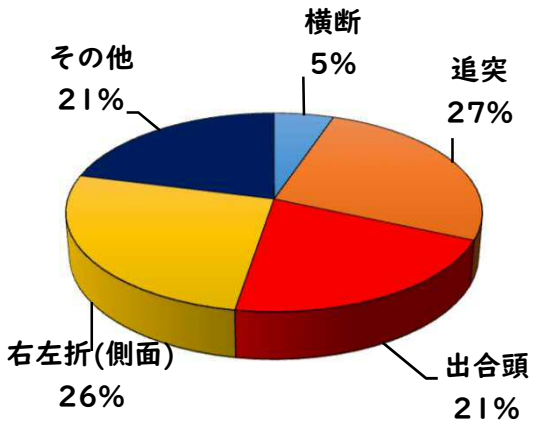

2 西区内の重点犯罪認知件数

【8月中 86 件】

【R6.1月～8月 537 件】

- 住宅対象侵入盗 1 件
- その他侵入盗 2 件
- 自動車盗 4 件
- 万引き 15 件
- 自転車盗 47 件
- 車上ねらい 4 件
- 部品ねらい 7 件
- 特殊詐欺 6 件

※8月の西区内刑法犯総数 126 件

※R6.1～8月の西区内刑法犯総数 833 件

3 西警察署からのお願い

【自動車盗被害4件発生】

自動車盗の手口は日々進化しているので、セキュリティも進化させましょう。メーカーもセキュリティのアップグレード商品を開発し有償で提供しています。

複数の防犯対策を実施して、できる対策を1つでも多くしてください。

採用情報
ウェブページ

1 学区内の人身交通事故発生状況

【8月中 1件】

【R6.1月～8月 19件】

○ 学区内の状況

その他 軽傷
城西四丁目地内
普貨物×普乗用

2 西区内の人身交通事故発生状況

【総数276件、8月中に36件発生】

3 西警察署からのお願い

【高齢者の道路を横断中の交通事故が多発しています！】

- 高齢者の方へ、
- ・ 近くの横断歩道を利用しましょう。
 - ・ 横断前は必ず左右の安全確認をしましょう。
 - ・ 横断歩道利用中も、通行車両に注意しましょう。

その近道は、危険への近道 かもしれません。