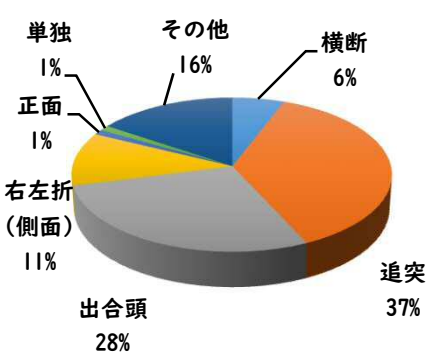

1 学区内の重点犯罪認知件数

【8月中 4 件】

【R6.1月～8月 27件】

○ 学区内の状況

- ・自動車盗 1件
- ・自転車盗 1件
- ・万引き 2件

ツーロック
が、安心です!

※8月の学区内刑法犯総数 9 件

※R6.1月～8月の学区内刑法犯総数 42 件

2 西区内の重点犯罪認知件数

【8月中 86 件】

【R6.1月～8月 537 件】

- 住宅対象侵入盗 1 件
- その他侵入盗 2 件
- 自動車盗 4 件
- 万引き 15 件
- 自転車盗 47 件
- 車上ねらい 4 件
- 部品ねらい 7 件
- 特殊詐欺 6 件

※8月の西区内刑法犯総数 126 件

※R6.1～8月の西区内刑法犯総数 833 件

3 西警察署からのお願い

【自動車盗被害4件発生】

自動車盗の手口は日々進化しているので、セキュリティも進化させましょう。メーカーもセキュリティのアップグレード商品を開発し有償で提供しています。

複数の防犯対策を実施して、できる対策を1つでも多くしてください。

採用情報
ウェブページ

1 学区内の人身交通事故発生状況

【8月中 1件】

【R6.1月～8月 19件】

○ 学区内の状況

その他 軽傷
城西四丁目地内
普貨物×普乗用

2 西区内の人身交通事故発生状況

【総数276件、8月中に36件発生】

3 西警察署からのお願い

【高齢者の道路を横断中の交通事故が多発しています！】

- 高齢者の方へ、
- ・ 近くの横断歩道を利用しましょう。
 - ・ 横断前は必ず左右の安全確認をしましょう。
 - ・ 横断歩道利用中も、通行車両に注意しましょう。

その近道は、危険への近道 かもしれません。