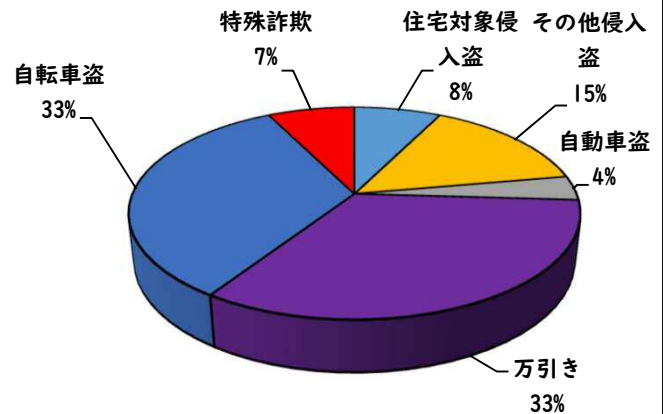

1 学区内の重点犯罪認知件数

【8月中 4 件】

【R6.1月～8月 27件】

○ 学区内の状況

- ・自動車盗 1件
- ・自転車盗 1件
- ・万引き 2件

ツーロック
が、安心です!

※8月の学区内刑法犯総数 9 件

※R6.1月～8月の学区内刑法犯総数 42 件

2 西区内の重点犯罪認知件数

【8月中 86 件】

【R6.1月～8月 537 件】

- 住宅対象侵入盗 1 件
- その他侵入盗 2 件
- 自動車盗 4 件
- 万引き 15 件
- 自転車盗 47 件
- 車上ねらい 4 件
- 部品ねらい 7 件
- 特殊詐欺 6 件

※8月の西区内刑法犯総数 126 件

※R6.1～8月の西区内刑法犯総数 833 件

3 西警察署からのお願い

【自動車盗被害4件発生】

2 西区内の人身交通事故発生状況

【総数276件、8月中に36件発生】

3 西警察署からのお願い

【高齢者の道路を横断中の交通事故が多発しています！】

- 高齢者の方へ、
- ・ 近くの横断歩道を利用しましょう。
 - ・ 横断前は必ず左右の安全確認をしましょう。
 - ・ 横断歩道利用中も、通行車両に注意しましょう。

その近道は、危険への近道 かもしれません。