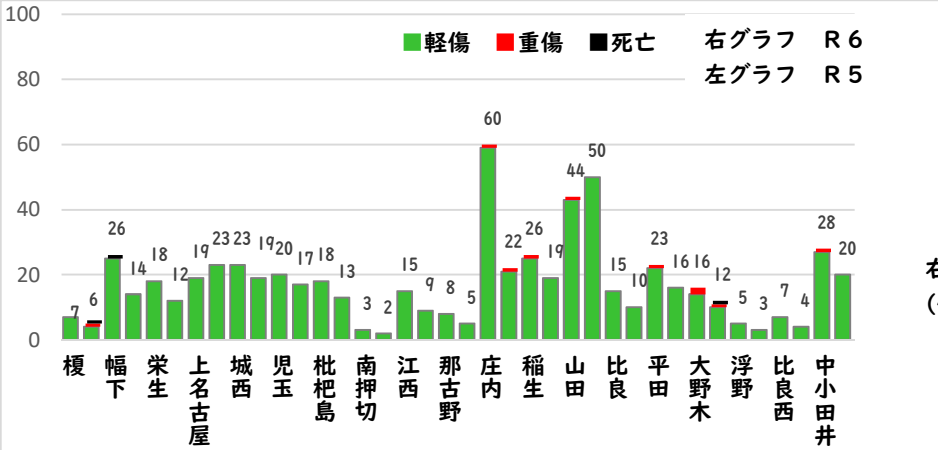

2 西区内の重点犯罪認知件数

【8月中 86 件】

【R6.1月～8月 537 件】

- 住宅対象侵入盗 1 件
- その他侵入盗 2 件
- 自動車盗 4 件
- 万引き 15 件
- 自転車盗 47 件
- 車上ねらい 4 件
- 部品ねらい 7 件
- 特殊詐欺 6 件

※8月の西区内刑法犯総数 126 件

※R6.1～8月の西区内刑法犯総数 833 件

3 西警察署からのお願い

【自動車盗被害4件発生】

自動車盗の手口は日々進化しているので、セキュリティも進化させましょう。メーカーもセキュリティのアップグレード商品を開発し有償で提供しています。

複数の防犯対策を実施して、できる対策を1つでも多くしてください。

採用情報
ウェブページ

1 学区内の人身交通事故発生状況

【8月中 1件】

【R6.1月～8月 19件】

○ 学区内の状況

その他 軽傷
城西四丁目地内
普貨物×普乗用

2 西区内の人身交通事故発生状況

【総数276件、8月中に36件発生】

3 西警察署からのお願い

【高齢者の道路を横断中の交通事故が多発しています！】

- 高齢者の方へ、
- ・ 近くの横断歩道を利用しましょう。
 - ・ 横断前は必ず左右の安全確認をしましょう。
 - ・ 横断歩道利用中も、通行車両に注意しましょう。

その近道は、危険への近道 かもしれません。