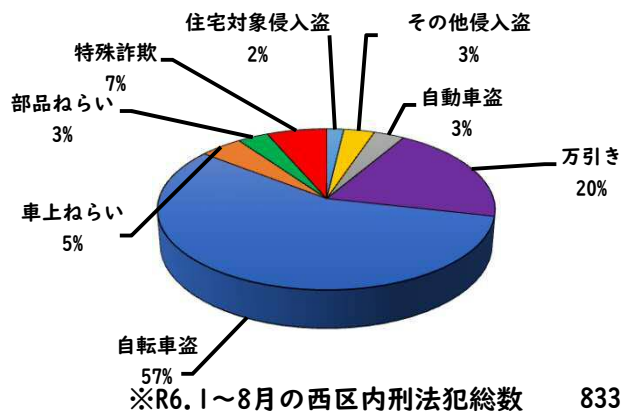

1 学区内の重点犯罪認知件数

【8月中 4 件】

【R6.1月～8月 27件】

○ 学区内の状況

- ・自動車盗 1件
- ・自転車盗 1件
- ・万引き 2件

ツーロック
が、安心です!

※8月の学区内刑法犯総数 9 件

※R6.1月～8月の学区内刑法犯総数 42 件

2 西区内の重点犯罪認知件数

【8月中 86 件】

【R6.1月～8月 537 件】

- 住宅対象侵入盗 1 件
- その他侵入盗 2 件
- 自動車盗 4 件
- 万引き 15 件
- 自転車盗 47 件
- 車上ねらい 4 件
- 部品ねらい 7 件
- 特殊詐欺 6 件

※8月の西区内刑法犯総数 126 件

※R6.1～8月の西区内刑法犯総数 833 件

3 西警察署からのお願い

【自動車盗被害4件発生】

2 西区内の人身交通事故発生状況

【総数276件、8月中に36件発生】

3 西警察署からのお願い

【高齢者の道路を横断中の交通事故が多発しています！】

- 高齢者の方へ、
- ・ 近くの横断歩道を利用しましょう。
 - ・ 横断前は必ず左右の安全確認をしましょう。
 - ・ 横断歩道利用中も、通行車両に注意しましょう。

その近道は、危険への近道 かもしれません。