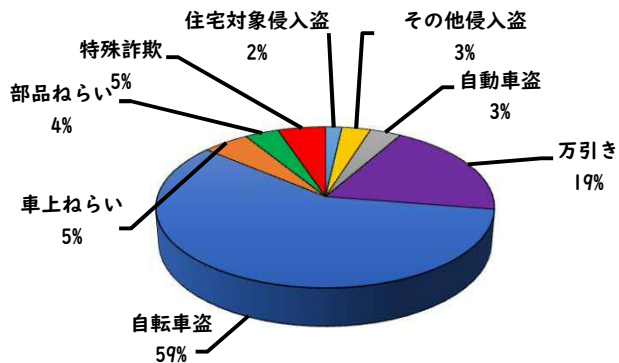

1 学区内の重点犯罪認知件数

【10月中 4 件】

○ 学区内の状況

- ・ 自転車盗 3 件
- ・ 万引き 1 件

【R6.1月～10月 39 件】

※10月の学区内刑法犯総数 7 件

※R6.1月～10月の学区内刑法犯総数 61 件

2 西区内の重点犯罪認知件数

【10月中 66 件】

- 住宅対象侵入盗 0 件
- その他侵入盗 2 件
- 自動車盗 2 件
- 万引き 12 件
- 自転車盗 42 件
- 車上ねらい 4 件
- 部品ねらい 3 件
- 特殊詐欺 1 件

【R6.1月～10月 676 件】

※10月の西区内刑法犯総数 110 件

※R6.1～10月の西区内刑法犯総数 1050 件

3 西警察署からのお願い

【特殊詐欺被害 1 件発生】

特殊詐欺被害は、犯人と会話をする事で騙されます。

出合頭 軽傷
上名古屋三丁目地内
普乗用×普乗用

2 西区内の人身交通事故発生状況

【総数352件、10月中に35件発生】

3 西警察署からのお願い

【暗い時間帯は歩行者事故が多発します！】
～反射材を活用しましょう！～

☆反射材・LEDバンドは、動かすことで効果があがります！

☆反射材・LEDバンドは、**大きく動く部位（腕や靴）**につけましょう！