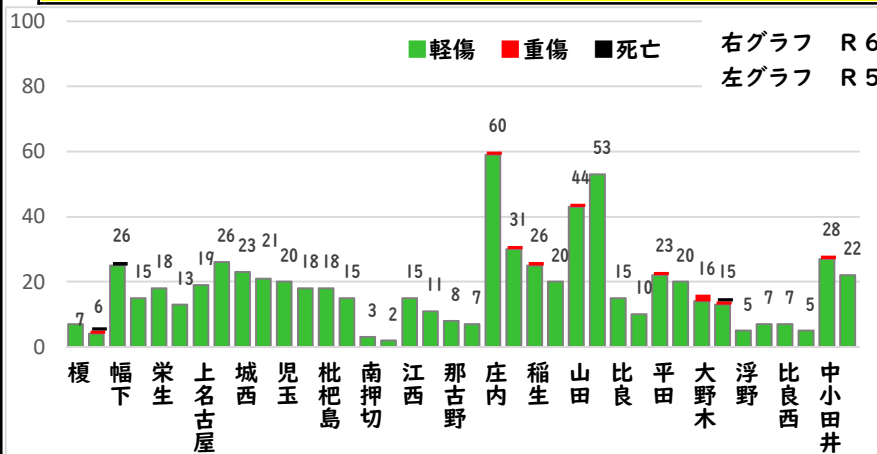

【10月中 66 件】

- 住宅対象侵入盗 0 件
- その他侵入盗 2 件
- 自動車盗 2 件
- 万引き 12 件
- 自転車盗 42 件
- 車上ねらい 4 件
- 部品ねらい 3 件
- 特殊詐欺 1 件

【R6.1月～10月 676 件】

※10月の西区内刑法犯総数 110 件

※R6.1～10月の西区内刑法犯総数 1050 件

3 西警察署からのお願い

【特殊詐欺被害 1 件発生】

特殊詐欺被害は、犯人と会話をする事で騙されます。

犯人と直接会話をしない対策→固定電話を留守番電話設定にすることが被害防止のポイントです。

「私は騙されない」「被害に遭わない」被害者の約8割が思っています。

特殊詐欺は、いつ、誰が被害にあってもおかしくない犯罪です。一人で判断せず、家族や警察に相談しましょう。

採用情報
ウェブページ

1 学区内の人身交通事故発生状況

【10月中 1件】

【R6.1月～10月 26件】

○ 学区内の状況

出合頭 軽傷
上名古屋三丁目地内
普乗用×普乗用

2 西区内の人身交通事故発生状況

【総数352件、10月中に35件発生】

3 西警察署からのお願い

【暗い時間帯は歩行者事故が多発します！】
～反射材を活用しましょう！～

☆反射材・LEDバンドは、動かすことで効果があがります！

☆反射材・LEDバンドは、**大きく動く部位（腕や靴）**につけましょう！