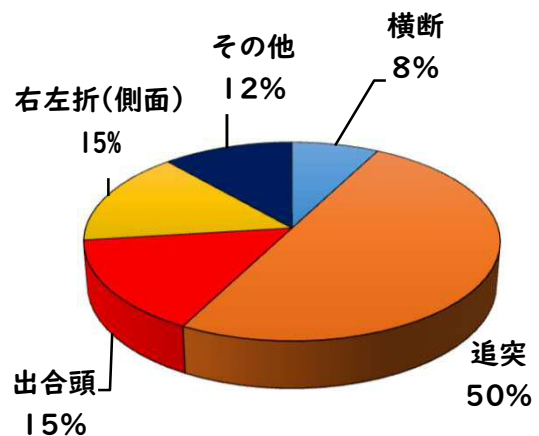

1 学区内の重点犯罪認知件数

【10月中 4 件】

○ 学区内の状況

- ・ 自転車盗 3 件
- ・ 万引き 1 件

【R6.1月～10月 39 件】

※10月の学区内刑法犯総数 7 件

※R6.1月～10月の学区内刑法犯総数 61 件

2 西区内の重点犯罪認知件数

【10月中 66 件】

- 住宅対象侵入盗 0 件
- その他侵入盗 2 件
- 自動車盗 2 件
- 万引き 12 件
- 自転車盗 42 件
- 車上ねらい 4 件
- 部品ねらい 3 件
- 特殊詐欺 1 件

【R6.1月～10月 676 件】

※10月の西区内刑法犯総数 110 件

※R6.1～10月の西区内刑法犯総数 1050 件

3 西警察署からのお願い

【特殊詐欺被害 1 件発生】

特殊詐欺被害は、犯人と会話をする事で騙されます。

犯人と直接会話をしない対策→固定電話を留守番電話設定にすることが被害防止のポイントです。

「私は騙されない」「被害に遭わない」被害者の約8割が思っています。

特殊詐欺は、いつ、誰が被害にあってもおかしくない犯罪です。一人で判断せず、家族や警察に相談しましょう。

採用情報
ウェブページ

1 学区内の人身交通事故発生状況

【10月中 1件】

【R6.1月～10月 26件】

○ 学区内の状況

出合頭 軽傷
上名古屋三丁目地内
普乗用×普乗用

2 西区内の人身交通事故発生状況

【総数352件、10月中に35件発生】

3 西警察署からのお願い

【暗い時間帯は歩行者事故が多発します！】
～反射材を活用しましょう！～

☆反射材・LEDバンドは、動かすことで効果があがります！

☆反射材・LEDバンドは、**大きく動く部位（腕や靴）**につけましょう！