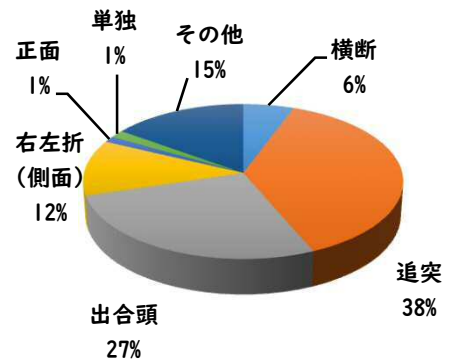

1 学区内の重点犯罪認知件数

【10月中 4 件】

○ 学区内の状況

- ・ 自転車盗 3 件
- ・ 万引き 1 件

【R6.1月～10月 39 件】

※10月の学区内刑法犯総数 7 件

※R6.1月～10月の学区内刑法犯総数 61 件

2 西区内の重点犯罪認知件数

【10月中 66 件】

- 住宅対象侵入盗 0 件
- その他侵入盗 2 件
- 自動車盗 2 件
- 万引き 12 件
- 自転車盗 42 件
- 車上ねらい 4 件
- 部品ねらい 3 件
- 特殊詐欺 1 件

【R6.1月～10月 676 件】

※10月の西区内刑法犯総数 110 件

※R6.1～10月の西区内刑法犯総数 1050 件

3 西警察署からのお願い

【特殊詐欺被害 1 件発生】

特殊詐欺被害は、犯人と会話をする事で騙されます。

犯人と直接会話をしない対策→固定電話を留守番電話設定にすることが被害防止のポイントです。

「私は騙されない」「被害に遭わない」被害者の約8割が思っています。

特殊詐欺は、いつ、誰が被害にあってもおかしくない犯罪です。一人で判断せず、家族や警察に相談しましょう。

採用情報
ウェブページ

1 学区内の人身交通事故発生状況

【10月中 1件】

【R6.1月～10月 26件】

○ 学区内の状況

出合頭 軽傷
上名古屋三丁目地内
普乗用×普乗用

2 西区内の人身交通事故発生状況

【総数352件、10月中に35件発生】

3 西警察署からのお願い

【暗い時間帯は歩行者事故が多発します！】
～反射材を活用しましょう！～

☆反射材・LEDバンドは、動かすことで効果があがります！

☆反射材・LEDバンドは、**大きく動く部位（腕や靴）**につけましょう！