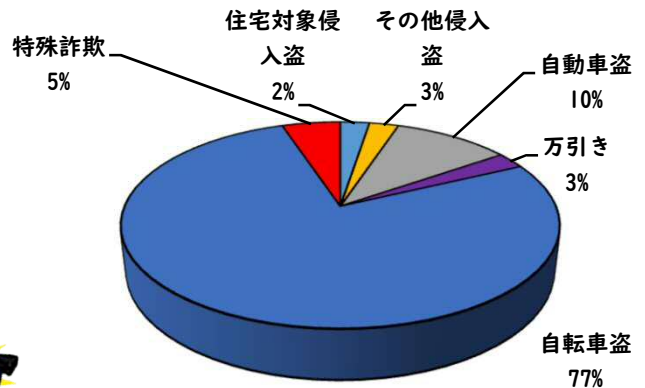

1 学区内の重点犯罪認知件数

【10月中 4 件】

○ 学区内の状況

- ・ 自転車盗 3 件
- ・ 万引き 1 件

【R6.1月～10月 39 件】

※10月の学区内刑法犯総数 7 件

※R6.1月～10月の学区内刑法犯総数 61 件

2 西区内の重点犯罪認知件数

【10月中 66 件】

- 住宅対象侵入盗 0 件
- その他侵入盗 2 件
- 自動車盗 2 件
- 万引き 12 件
- 自転車盗 42 件
- 車上ねらい 4 件
- 部品ねらい 3 件
- 特殊詐欺 1 件

【R6.1月～10月 676 件】

※10月の西区内刑法犯総数 110 件

※R6.1～10月の西区内刑法犯総数 1050 件

3 西警察署からのお願い

【特殊詐欺被害 1 件発生】

特殊詐欺被害は、犯人と会話をする事で騙されます。

出合頭 軽傷
上名古屋三丁目地内
普乗用×普乗用

2 西区内の人身交通事故発生状況

【総数352件、10月中に35件発生】

3 西警察署からのお願い

【暗い時間帯は歩行者事故が多発します！】
～反射材を活用しましょう！～

☆反射材・LEDバンドは、動かすことで効果があがります！

☆反射材・LEDバンドは、**大きく動く部位（腕や靴）**につけましょう！