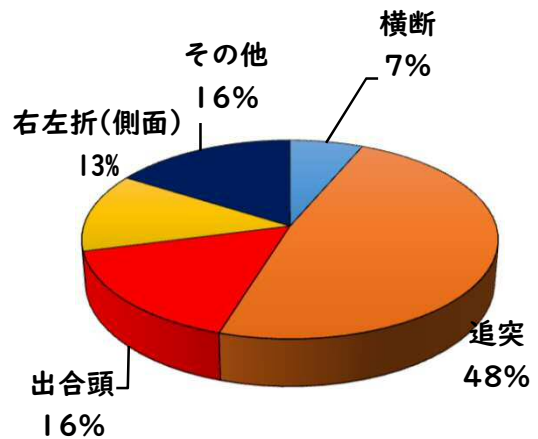

2 西区内の重点犯罪認知件数

【11月中 77 件】

- | | |
|---------|------|
| 住宅対象侵入盗 | 1 件 |
| その他侵入盗 | 2 件 |
| 自動車盗 | 1 件 |
| 万引き | 13 件 |
| 自転車盗 | 48 件 |
| 車上ねらい | 4 件 |
| 部品ねらい | 2 件 |
| 特殊詐欺 | 6 件 |

【R6.1月～11月 753 件】

※11月の西区内刑法犯総数 116 件

※R6.1～11月の西区内刑法犯総数 1166 件

3 西警察署からのお願い

【特殊詐欺被害 6 件発生】

手口は知っていても、犯人と直接会話をすると騙されてしまうので、直接会話をしない対策、固定電話の対策が被害防止のポイントです。

- ・ 常時留守番電話設定
- ・ 防犯機能付き電話機の設置
- ・ 国際電話利用契約の利用休止の申込み

特殊詐欺は、いつ、誰が被害にあってもおかしくない犯罪です。一人で判断せず、家族や警察に相談しましょう。

採用情報
ウェブページ

1 学区内の人身交通事故発生状況

【11月中 4件】

【R6.1月～11月 31件】

○ 学区内の状況

- 追突 軽傷
- 浄心一丁目地内 普乗×普乗
- 浄心一丁目地内 普乗×自二
- 出合頭 軽傷
- 浄心一丁目地内 普乗×自転
- その他 軽傷
- 上名古屋三丁目地内 普乗×歩行者

2 西区内の人身交通事故発生状況

【総数399件、11月中に47件発生】