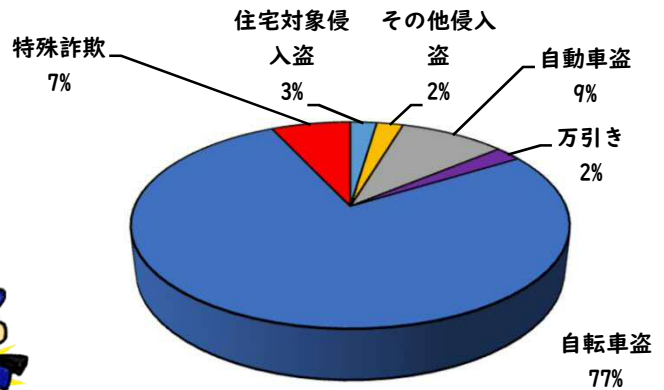

1 学区内の重点犯罪認知件数

【11月中 4 件】

○ 学区内の状況

- ・ 特殊詐欺 1 件
- ・ 自転車盗 3 件

自宅の固定電話は留守番電話設定！

【R6.1月～11月 43 件】

※11月の学区内刑法犯総数 4 件

※R6.1月～11月の学区内刑法犯総数 65 件

2 西区内の重点犯罪認知件数

【11月中 77 件】

- | | |
|---------|------|
| 住宅対象侵入盗 | 1 件 |
| その他侵入盗 | 2 件 |
| 自動車盗 | 1 件 |
| 万引き | 13 件 |
| 自転車盗 | 48 件 |
| 車上ねらい | 4 件 |
| 部品ねらい | 2 件 |
| 特殊詐欺 | 6 件 |

【R6.1月～11月 753 件】

※11月の西区内刑法犯総数 116 件

※R6.1～11月の西区内刑法犯総数 1166 件

3 西警察署からのお願い

【特殊詐欺被害 6 件発生】

手口は知っていても、犯人と直接会話をすると騙されてしまうので、直接会話をしない対策、固定電話の対策が被害防止のポイントです。

- ・ 常時留守番電話設定
- ・ 防犯機能付き電話機の設置
- ・ 国際電話利用契約の利用休止の申込み

特殊詐欺は、いつ、誰が被害にあってもおかしくない犯罪です。一人で判断せず、家族や警察に相談しましょう。