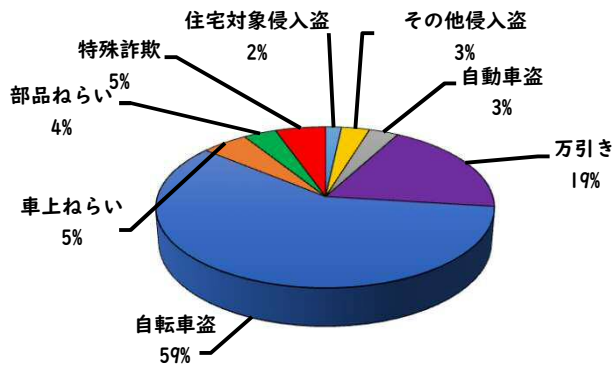

1 学区内の重点犯罪認知件数

【11月中 4 件】

○ 学区内の状況

- ・ 特殊詐欺 1 件
- ・ 自転車盗 3 件

自宅の固定電話は留守番電話設定！

【R6.1月～11月 43 件】

※11月の学区内刑法犯総数 4 件

※R6.1月～11月の学区内刑法犯総数 65 件

2 西区内の重点犯罪認知件数

【11月中 77 件】

- | | |
|---------|------|
| 住宅対象侵入盗 | 1 件 |
| その他侵入盗 | 2 件 |
| 自動車盗 | 1 件 |
| 万引き | 13 件 |
| 自転車盗 | 48 件 |
| 車上ねらい | 4 件 |
| 部品ねらい | 2 件 |
| 特殊詐欺 | 6 件 |

【R6.1月～11月 753 件】

※11月の西区内刑法犯総数 116 件

※R6.1～11月の西区内刑法犯総数 1166 件

3 西警察署からのお願い

【特殊詐欺被害 6 件発生】

手口は知っていても、犯人と直接会話をすると騙されてしまうので、直接会話をしない対策、固定電話の対策が被害防止のポイントです。

- ・ 常時留守番電話設定
- ・ 防犯機能付き電話機の設置
- ・ 国際電話利用契約の利用休止の申込み

特殊詐欺は、いつ、誰が被害にあってもおかしくない犯罪です。一人で判断せず、家族や警察に相談しましょう。