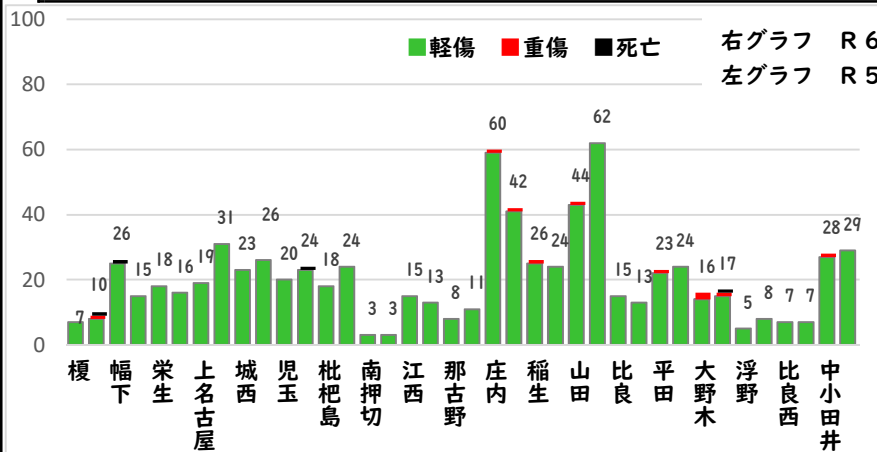

2 西区内の重点犯罪認知件数

【11月中 77 件】

- | | |
|---------|------|
| 住宅対象侵入盗 | 1 件 |
| その他侵入盗 | 2 件 |
| 自動車盗 | 1 件 |
| 万引き | 13 件 |
| 自転車盗 | 48 件 |
| 車上ねらい | 4 件 |
| 部品ねらい | 2 件 |
| 特殊詐欺 | 6 件 |

【R6.1月～11月 753 件】

※11月の西区内刑法犯総数 116 件

採用情報
ウェブページ

1 学区内の人身交通事故発生状況

【11月中 4件】

【R6.1月～11月 31件】

○ 学区内の状況

- 追突 軽傷
- 浄心一丁目地内 普乗×普乗
- 浄心一丁目地内 普乗×自二
- 出合頭 軽傷
- 浄心一丁目地内 普乗×自転
- その他 軽傷
- 上名古屋三丁目地内 普乗×歩行者

2 西区内の人身交通事故発生状況

【総数399件、11月中に47件発生】