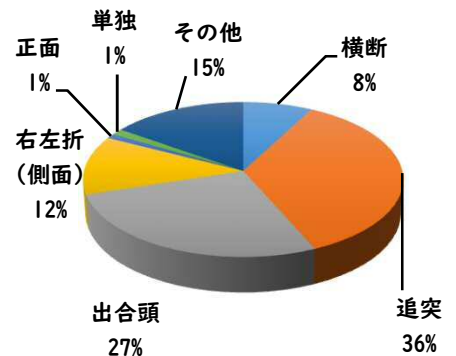

2 西区内の重点犯罪認知件数

【11月中 77 件】

- | | |
|---------|------|
| 住宅対象侵入盗 | 1 件 |
| その他侵入盗 | 2 件 |
| 自動車盗 | 1 件 |
| 万引き | 13 件 |
| 自転車盗 | 48 件 |
| 車上ねらい | 4 件 |
| 部品ねらい | 2 件 |
| 特殊詐欺 | 6 件 |

【R6.1月～11月 753 件】

※11月の西区内刑法犯総数 116 件

※R6.1～11月の西区内刑法犯総数 1166 件

3 西警察署からのお願い

【特殊詐欺被害 6 件発生】

手口は知っていても、犯人と直接会話をすると騙されてしまうので、直接会話をしない対策、固定電話の対策が被害防止のポイントです。

- ・ 常時留守番電話設定
- ・ 防犯機能付き電話機の設置
- ・ 国際電話利用契約の利用休止の申込み

特殊詐欺は、いつ、誰が被害にあってもおかしくない犯罪です。一人で判断せず、家族や警察に相談しましょう。

採用情報
ウェブページ

1 学区内の人身交通事故発生状況

【11月中 4件】

【R6.1月～11月 31件】

○ 学区内の状況

- 追突 軽傷
- 浄心一丁目地内 普乗×普乗
- 浄心一丁目地内 普乗×自二
- 出合頭 軽傷
- 浄心一丁目地内 普乗×自転
- その他 軽傷
- 上名古屋三丁目地内 普乗×歩行者

2 西区内の人身交通事故発生状況

【総数399件、11月中に47件発生】