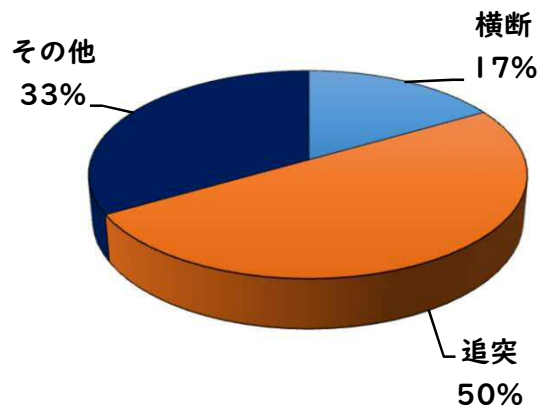

☆固定電話は、「国際電話利用休止申込」で海外(犯人)からの電話を断ち切りましょう。西警察署で受付！

始動

みんなで

採用情報  
ウェブページ

1 学区内の人身交通事故発生状況

【3月中 3件】

【R8.1月~3月 6件】

○ 学区内の状況

横断 軽傷

上名古屋3丁目地内 自転×歩行

その他 軽傷

庄内通1丁目地内 乗用×乗用

城北町2丁目地内 乗用×歩行

2 西区内の人身交通事故発生状況

【総数109件、3月中に42件発生】

3 西警察署からのお願い