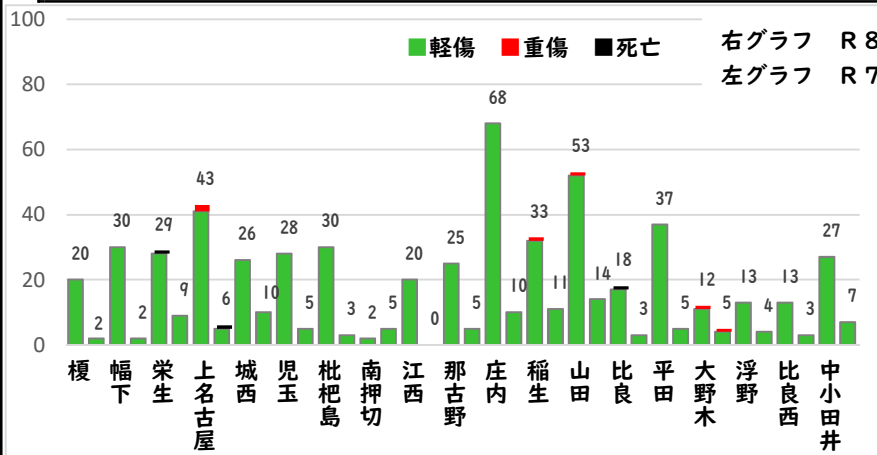

☆固定電話は、「国際電話利用休止申込」で海外(犯人)からの電話を断ち切りましょう。西警察署で受付！

始動

みんなで

採用情報  
ウェブページ

1 学区内の人身交通事故発生状況

【3月中 3件】

【R8.1月~3月 6件】

○ 学区内の状況

横断 軽傷

上名古屋3丁目地内 自転×歩行

その他 軽傷

庄内通1丁目地内 乗用×乗用

城北町2丁目地内 乗用×歩行

2 西区内の人身交通事故発生状況

【総数109件、3月中に42件発生】

3 西警察署からのお願い

【自転車の交通違反に青切符が適用！】

令和8年4月1日から  
自転車の交通違反に交通反則通告制度

「青切符」  
が適用されます。

自転車の交通違反に  
交通反則通告制度

青切符

が適用!!(※16歳以上が対象)

～道路交通法改正～

令和8年4月1日から