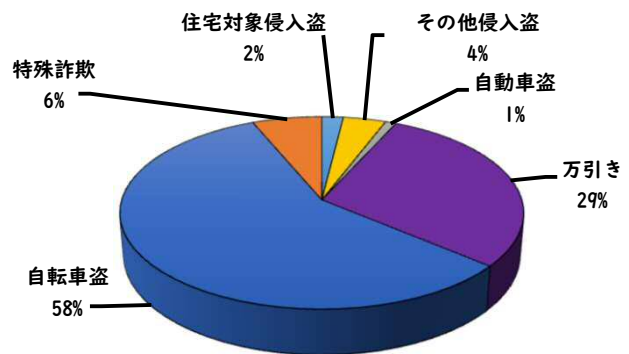

### 1 学区内の重点犯罪認知件数

【3月中 3 件】

○ 学区内の状況

- ・ 特殊詐欺 2 件
- ・ 自転車盗 1 件

【R8.1月～3月 8 件】

自宅固定電話  
は、国際電話利用  
休止申込を！

3月の学区内刑法犯認知件数 5 件

R8.1月～3月の学区内刑法犯認知件数 15 件

### 2 西区内の重点犯罪認知件数

【3月中 63 件】

- 住宅対象侵入盗 1 件
- その他侵入盗 1 件
- 自動車盗 0 件
- 万引き 16 件
- 自転車盗 38 件
- 特殊詐欺 7 件

【R8.1月～3月 205 件】

3月の西区内刑法犯認知件数 125 件

R8.1～3月の西区内刑法犯認知件数 375 件