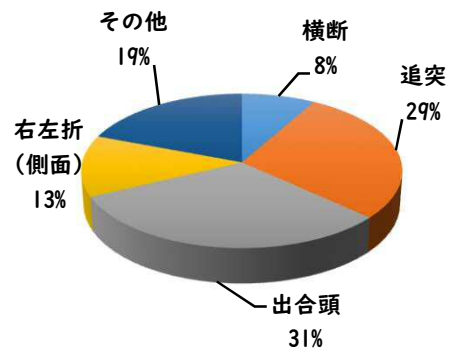

☆固定電話は、「国際電話利用休止申込」で海外(犯人)からの電話を断ち切りましょう。西警察署で受付！

始動

みんなで

採用情報  
ウェブページ

1 学区内の人身交通事故発生状況

【3月中 3件】

【R8.1月~3月 6件】

○ 学区内の状況

横断 軽傷

上名古屋3丁目地内 自転×歩行

その他 軽傷

庄内通1丁目地内 乗用×乗用

城北町2丁目地内 乗用×歩行

2 西区内の人身交通事故発生状況

【総数109件、3月中に42件発生】

3 西警察署からのお願い

【自転車の交通違反に青切符が適用！】

令和8年4月1日から  
自転車の交通違反に交通反則通告制度

「青切符」  
が適用されます。

自転車の交通違反に  
交通反則通告制度

青切符

が適用!!(※16歳以上が対象)

～道路交通法改正～

令和8年4月1日から