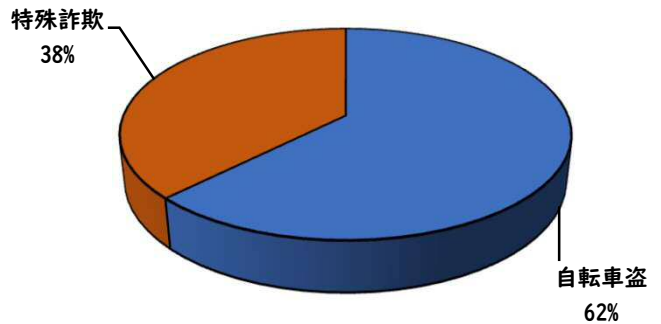

### 1 学区内の重点犯罪認知件数

【3月中 3 件】

○ 学区内の状況

- ・ 特殊詐欺 2 件
- ・ 自転車盗 1 件

【R8.1月～3月 8 件】

自宅固定電話  
は、国際電話利用  
休止申込を！

3月の学区内刑法犯認知件数 5 件

R8.1月～3月の学区内刑法犯認知件数 15 件

### 2 西区内の重点犯罪認知件数

【3月中 63 件】

- 住宅対象侵入盗 1 件
- その他侵入盗 1 件
- 自動車盗 0 件
- 万引き 16 件
- 自転車盗 38 件
- 特殊詐欺 7 件

【R8.1月～3月 205 件】

3月の西区内刑法犯認知件数 125 件

R8.1～3月の西区内刑法犯認知件数 375 件