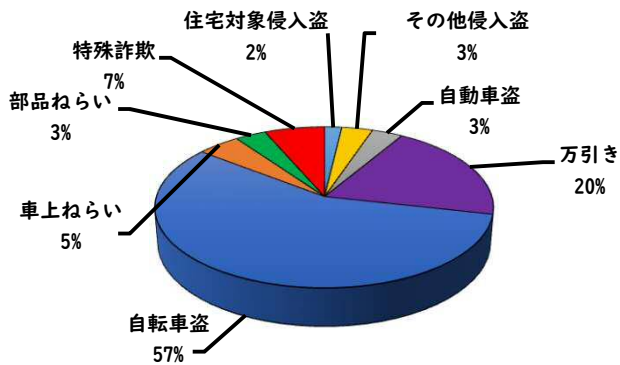

1 学区内の重点犯罪認知件数

【8月中 7 件】

○ 学区内の状況

- ・自動車盗 2件
- ・自転車盗 4件
- ・特殊詐欺 1件

自宅固定電話
は留守番電話設
定に！

【R6.1月～8月 32件】

※8月の学区内刑法犯総数 9 件

※R6.1月～8月の学区内刑法犯総数 49 件

2 西区内の重点犯罪認知件数

【8月中 86 件】

- | | |
|---------|------|
| 住宅対象侵入盗 | 1 件 |
| その他侵入盗 | 2 件 |
| 自動車盗 | 4 件 |
| 万引き | 15 件 |
| 自転車盗 | 47 件 |
| 車上ねらい | 4 件 |
| 部品ねらい | 7 件 |
| 特殊詐欺 | 6 件 |

【R6.1月～8月 537 件】

※8月の西区内刑法犯総数 126 件

※R6.1～8月の西区内刑法犯総数 833 件

3 西警察署からのお願い

【自動車盗被害4件発生】

自動車盗の手口は日々進化しているので、セキュリティも進化させましょう。メーカーもセキュリティのアップグレード商品を開発し有償で提供しています。

複数の防犯対策を実施して、できる対策を1つでも多くしてください。

採用情報
ウェブページ

1 学区内の人身交通事故発生状況

【8月中 4件】

【R6.1月～8月 23件】

○ 学区内の状況

- 追突 軽傷
- 上名古屋三丁目地内 普乗×普乗
- 上名古屋一丁目地内 普乗×準貨
- 出合 軽傷
- 浄心本通三丁目地内 普乗×歩行
- その他 軽傷
- 庄内通一丁目地内 普乗×自転

2 西区内の人身交通事故発生状況

【総数276件、8月中に36件発生】

3 西警察署からのお願い

【高齢者の道路を横断中の交通事故が多発しています！】

高齢者の方へ、