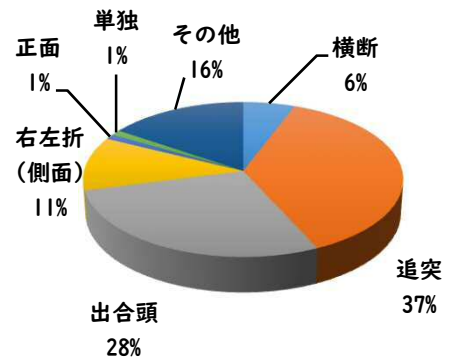

2 西区内の重点犯罪認知件数

【8月中 86 件】

- | | |
|---------|------|
| 住宅対象侵入盗 | 1 件 |
| その他侵入盗 | 2 件 |
| 自動車盗 | 4 件 |
| 万引き | 15 件 |
| 自転車盗 | 47 件 |
| 車上ねらい | 4 件 |
| 部品ねらい | 7 件 |
| 特殊詐欺 | 6 件 |

【R6.1月～8月 537 件】

※8月の西区内刑法犯総数 126 件

※R6.1～8月の西区内刑法犯総数 833 件

3 西警察署からのお願い

【自動車盗被害4件発生】

自動車盗の手口は日々進化しているので、セキュリティも進化させましょう。メーカーもセキュリティのアップグレード商品を開発し有償で提供しています。

複数の防犯対策を実施して、できる対策を1つでも多くしてください。

採用情報
ウェブページ

1 学区内の人身交通事故発生状況

【8月中 4件】

【R6.1月～8月 23件】

○ 学区内の状況

- 追突 軽傷
- 上名古屋三丁目地内 普乗×普乗
- 上名古屋一丁目地内 普乗×準貨
- 出合 軽傷
- 浄心本通三丁目地内 普乗×歩行
- その他 軽傷
- 庄内通一丁目地内 普乗×自転

2 西区内の人身交通事故発生状況

【総数276件、8月中に36件発生】

3 西警察署からのお願い

【高齢者の道路を横断中の交通事故が多発しています！】

高齢者の方へ、