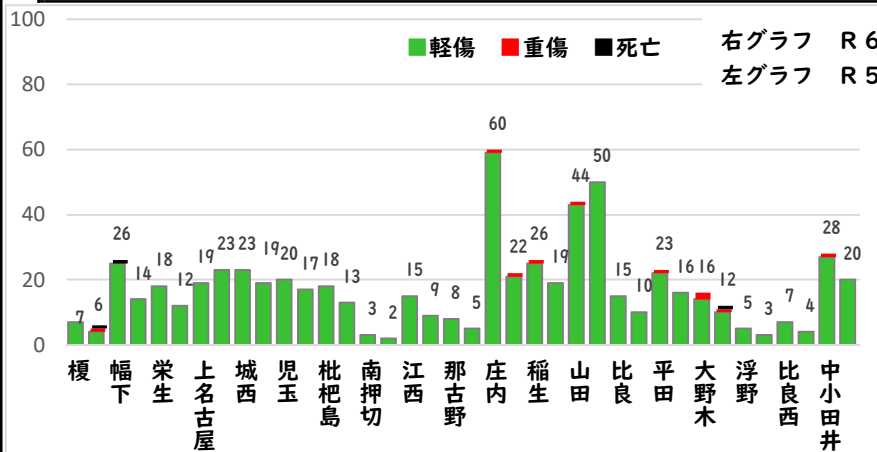

2 西区内の重点犯罪認知件数

【8月中 86 件】

- | | |
|---------|------|
| 住宅対象侵入盗 | 1 件 |
| その他侵入盗 | 2 件 |
| 自動車盗 | 4 件 |
| 万引き | 15 件 |
| 自転車盗 | 47 件 |
| 車上ねらい | 4 件 |
| 部品ねらい | 7 件 |
| 特殊詐欺 | 6 件 |

【R6.1月～8月 537 件】

※8月の西区内刑法犯総数 126 件

※R6.1～8月の西区内刑法犯総数 833 件

3 西警察署からのお願い

【自動車盗被害4件発生】

自動車盗の手口は日々進化しているので、セキュリティも進化させましょう。メーカーもセキュリティのアップグレード商品を開発し有償で提供しています。

複数の防犯対策を実施して、できる対策を1つでも多くしてください。

採用情報
ウェブページ

1 学区内の人身交通事故発生状況

【8月中 4件】

【R6.1月～8月 23件】

○ 学区内の状況

- 追突 軽傷
- 上名古屋三丁目地内 普乗×普乗
- 上名古屋一丁目地内 普乗×準貨
- 出合 軽傷
- 浄心本通三丁目地内 普乗×歩行
- その他 軽傷
- 庄内通一丁目地内 普乗×自転

2 西区内の人身交通事故発生状況

【総数276件、8月中に36件発生】

3 西警察署からのお願い

【高齢者の道路を横断中の交通事故が多発しています！】

高齢者の方へ、