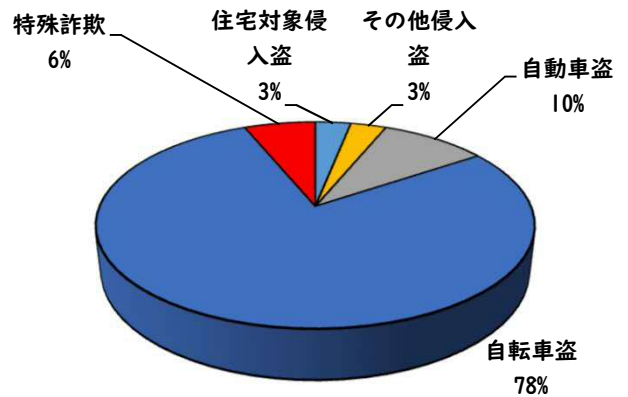

1 学区内の重点犯罪認知件数

【8月中 7 件】

○ 学区内の状況

- ・自動車盗 2件
- ・自転車盗 4件
- ・特殊詐欺 1件

自宅固定電話
は留守番電話設
定に！

【R6.1月～8月 32件】

※8月の学区内刑法犯総数 9 件

※R6.1月～8月の学区内刑法犯総数 49 件

2 西区内の重点犯罪認知件数

【8月中 86 件】

- | | |
|---------|------|
| 住宅対象侵入盗 | 1 件 |
| その他侵入盗 | 2 件 |
| 自動車盗 | 4 件 |
| 万引き | 15 件 |
| 自転車盗 | 47 件 |
| 車上ねらい | 4 件 |
| 部品ねらい | 7 件 |
| 特殊詐欺 | 6 件 |

【R6.1月～8月 537 件】

※8月の西区内刑法犯総数 126 件

※R6.1～8月の西区内刑法犯総数 833 件

3 西警察署からのお願い

【自動車盗被害4件発生】

自動車盗の手口は日々進化しているので、セキュリティも進化させましょう。メーカーもセキュリティのアップグレード商品を開発し有償で提供しています。

複数の防犯対策を実施して、できる対策を1つでも多くしてください。

採用情報
ウェブページ

1 学区内の人身交通事故発生状況

【8月中 4件】

【R6.1月～8月 23件】

○ 学区内の状況

- 追突 軽傷
- 上名古屋三丁目地内 普乗×普乗
- 上名古屋一丁目地内 普乗×準貨
- 出合 軽傷
- 浄心本通三丁目地内 普乗×歩行
- その他 軽傷
- 庄内通一丁目地内 普乗×自転

2 西区内の人身交通事故発生状況

【総数276件、8月中に36件発生】

3 西警察署からのお願い

【高齢者の道路を横断中の交通事故が多発しています！】

高齢者の方へ、