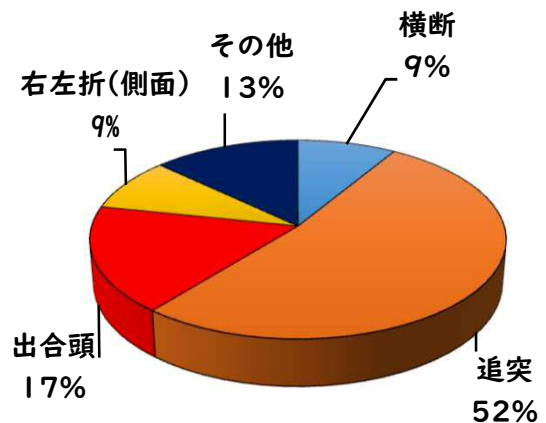

2 西区内の重点犯罪認知件数

【8月中 86 件】

- | | |
|---------|------|
| 住宅対象侵入盗 | 1 件 |
| その他侵入盗 | 2 件 |
| 自動車盗 | 4 件 |
| 万引き | 15 件 |
| 自転車盗 | 47 件 |
| 車上ねらい | 4 件 |
| 部品ねらい | 7 件 |
| 特殊詐欺 | 6 件 |

【R6.1月～8月 537 件】

※8月の西区内刑法犯総数 126 件

※R6.1～8月の西区内刑法犯総数 833 件

3 西警察署からのお願い

【自動車盗被害4件発生】

自動車盗の手口は日々進化しているので、セキュリティも進化させましょう。メーカーもセキュリティのアップグレード商品を開発し有償で提供しています。

複数の防犯対策を実施して、できる対策を1つでも多くしてください。

採用情報
ウェブページ

1 学区内の人身交通事故発生状況

【8月中 4件】

【R6.1月～8月 23件】

○ 学区内の状況

- 追突 軽傷
- 上名古屋三丁目地内 普乗×普乗
- 上名古屋一丁目地内 普乗×準貨
- 出合 軽傷
- 浄心本通三丁目地内 普乗×歩行
- その他 軽傷
- 庄内通一丁目地内 普乗×自転

2 西区内の人身交通事故発生状況

【総数276件、8月中に36件発生】

3 西警察署からのお願い

【高齢者の道路を横断中の交通事故が多発しています！】

高齢者の方へ、