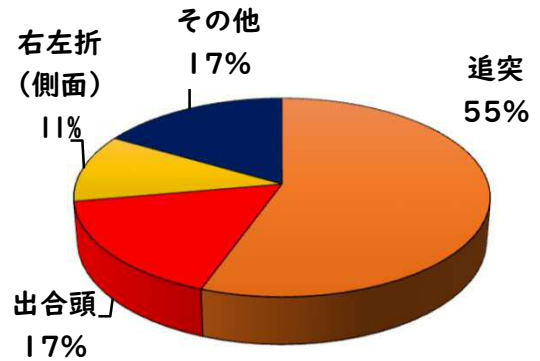

1 学区内の重点犯罪認知件数

【10月中 0 件】

【R6.1月～10月 19件】

○ 学区内の状況  
10月中の重点犯罪の発生は、  
ありませんでした。

引き続き、  
防犯対策をお願い  
します。

※10月の学区内刑法犯総数 1 件

※R6.1月～10月の学区内刑法犯総数 26 件

2 西区内の重点犯罪認知件数

【10月中 66 件】

【R6.1月～10月 676 件】

住宅対象侵入盗	0 件
その他侵入盗	2 件
自動車盗	2 件
万引き	12 件
自転車盗	42 件
車上ねらい	4 件
部品ねらい	3 件
特殊詐欺	1 件

※10月の西区内刑法犯総数 110 件

※R6.1～10月の西区内刑法犯総数 1050 件

3 西警察署からのお願い

【特殊詐欺被害 1 件発生】

特殊詐欺被害は、犯人と会話をする事で騙されます。

**犯人と直接会話をしない対策→固定電話を留守番電話設定**  
にすることが被害防止のポイントです。

「私は騙されない」「被害に遭わない」被害者の約8割が  
思っています。

特殊詐欺は、いつ、誰が被害にあってもおかしくない犯罪  
です。 一人で判断せず、家族や警察に相談しましょう。

採用情報  
ウェブページ

1 学区内の人身交通事故発生状況

【10月中 1件】

【R6.1月～10月 18件】

○ 学区内の状況

追突 軽傷  
見玉二丁目地内  
普貨物×普乗用

2 西区内の人身交通事故発生状況

【総数352件、10月中に35件発生】

3 西警察署からのお願い

【暗い時間帯は歩行者事故が多発します！】  
～反射材を活用しましょう！～

☆反射材・LEDバンドは、動かすことで効果があがります！

☆反射材・LEDバンドは、**大きく動く部位（腕や靴）**につけましょう！