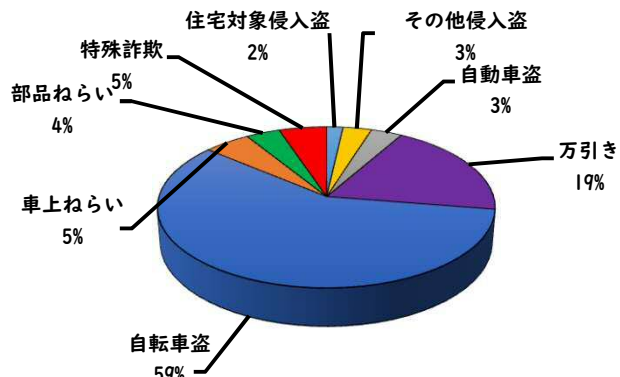

1 学区内の重点犯罪認知件数

【10月中 0 件】

【R6.1月～10月 19件】

○ 学区内の状況  
10月中の重点犯罪の発生は、  
ありませんでした。

引き続き、  
防犯対策をお願い  
します。

※10月の学区内刑法犯総数 1 件

※R6.1月～10月の学区内刑法犯総数 26 件

2 西区内の重点犯罪認知件数

【10月中 66 件】

【R6.1月～10月 676 件】

住宅対象侵入盗	0 件
その他侵入盗	2 件
自動車盗	2 件
万引き	12 件
自転車盗	42 件
車上ねらい	4 件
部品ねらい	3 件
特殊詐欺	1 件

※10月の西区内刑法犯総数 110 件

※R6.1～10月の西区内刑法犯総数 1050 件

3 西警察署からのお願い

【特殊詐欺被害 1 件発生】

特殊詐欺被害は、犯人と会話をする事で騙されます。