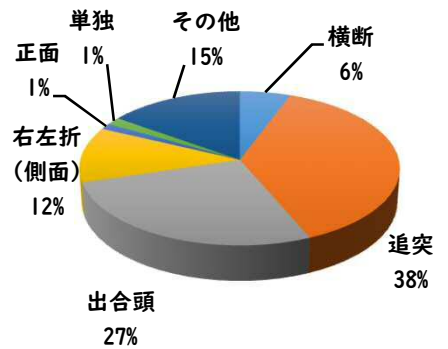

1 学区内の重点犯罪認知件数

【10月中 0 件】

【R6.1月～10月 19件】

○ 学区内の状況  
10月中の重点犯罪の発生は、  
ありませんでした。

引き続き、  
防犯対策をお願い  
します。

※10月の学区内刑法犯総数 1 件

※R6.1月～10月の学区内刑法犯総数 26 件

2 西区内の重点犯罪認知件数

【10月中 66 件】

【R6.1月～10月 676 件】

住宅対象侵入盗	0 件
その他侵入盗	2 件
自動車盗	2 件
万引き	12 件
自転車盗	42 件
車上ねらい	4 件
部品ねらい	3 件
特殊詐欺	1 件

※10月の西区内刑法犯総数 110 件

※R6.1～10月の西区内刑法犯総数 1050 件

3 西警察署からのお願い

【特殊詐欺被害 1 件発生】

特殊詐欺被害は、犯人と会話をする事で騙されます。

**犯人と直接会話をしない対策→固定電話を留守番電話設定**  
にすることが被害防止のポイントです。

「私は騙されない」「被害に遭わない」被害者の約8割が  
思っています。

特殊詐欺は、いつ、誰が被害にあってもおかしくない犯罪  
です。 一人で判断せず、家族や警察に相談しましょう。

採用情報  
ウェブページ

1 学区内の人身交通事故発生状況

【10月中 1件】

【R6.1月～10月 18件】

○ 学区内の状況

追突 軽傷  
見玉二丁目地内  
普貨物×普乗用

2 西区内の人身交通事故発生状況

【総数352件、10月中に35件発生】

3 西警察署からのお願い

【暗い時間帯は歩行者事故が多発します！】  
～反射材を活用しましょう！～

☆反射材・LEDバンドは、動かすことで効果があがります！

☆反射材・LEDバンドは、**大きく動く部位（腕や靴）**につけましょう！