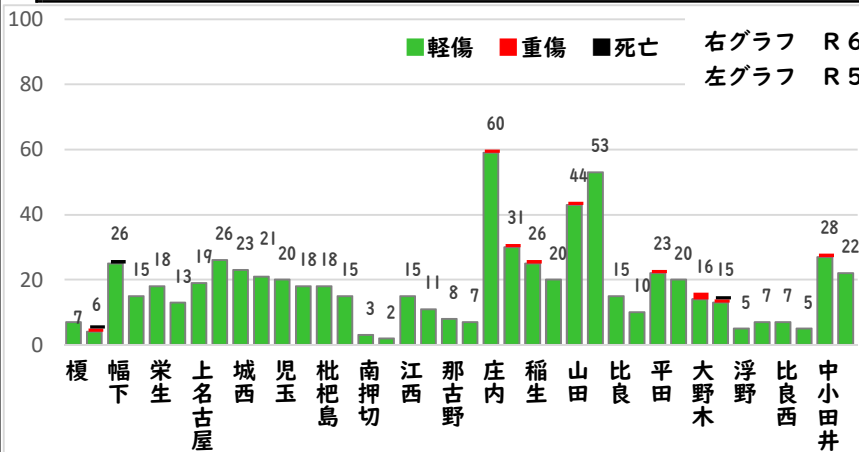

1 学区内の重点犯罪認知件数

【10月中 0 件】

【R6.1月～10月 19件】

○ 学区内の状況  
10月中の重点犯罪の発生は、  
ありませんでした。

引き続き、  
防犯対策をお願い  
します。

※10月の学区内刑法犯総数 1 件

※R6.1月～10月の学区内刑法犯総数 26 件

2 西区内の重点犯罪認知件数

【10月中 66 件】

【R6.1月～10月 676 件】

住宅対象侵入盗	0 件
その他侵入盗	2 件
自動車盗	2 件
万引き	12 件
自転車盗	42 件
車上ねらい	4 件
部品ねらい	3 件
特殊詐欺	1 件

※10月の西区内刑法犯総数 110 件

※R6.1～10月の西区内刑法犯総数 1050 件

3 西警察署からのお願い

【特殊詐欺被害 1 件発生】

特殊詐欺被害は、犯人と会話をする事で騙されます。

**犯人と直接会話をしない対策→固定電話を留守番電話設定**  
にすることが被害防止のポイントです。

「私は騙されない」「被害に遭わない」被害者の約8割が  
思っています。

特殊詐欺は、いつ、誰が被害にあってもおかしくない犯罪  
です。 一人で判断せず、家族や警察に相談しましょう。

採用情報  
ウェブページ

1 学区内の人身交通事故発生状況

【10月中 1件】

【R6.1月～10月 18件】

○ 学区内の状況

追突 軽傷  
見玉二丁目地内  
普貨物×普乗用

2 西区内の人身交通事故発生状況

【総数352件、10月中に35件発生】

3 西警察署からのお願い

【暗い時間帯は歩行者事故が多発します！】  
～反射材を活用しましょう！～

☆反射材・LEDバンドは、動かすことで効果があがります！

☆反射材・LEDバンドは、**大きく動く部位（腕や靴）**につけましょう！