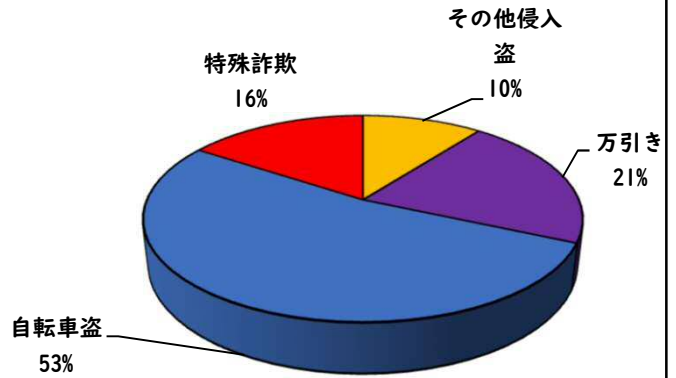

1 学区内の重点犯罪認知件数

【10月中 0 件】

【R6.1月～10月 19件】

○ 学区内の状況  
10月中の重点犯罪の発生は、  
ありませんでした。

引き続き、  
防犯対策をお願い  
します。

※10月の学区内刑法犯総数 1 件

※R6.1月～10月の学区内刑法犯総数 26 件

2 西区内の重点犯罪認知件数

【10月中 66 件】

【R6.1月～10月 676 件】

住宅対象侵入盗	0 件
その他侵入盗	2 件
自動車盗	2 件
万引き	12 件
自転車盗	42 件
車上ねらい	4 件
部品ねらい	3 件
特殊詐欺	1 件

※10月の西区内刑法犯総数 110 件

※R6.1～10月の西区内刑法犯総数 1050 件

3 西警察署からのお願い

【特殊詐欺被害 1 件発生】

特殊詐欺被害は、犯人と会話をする事で騙されます。