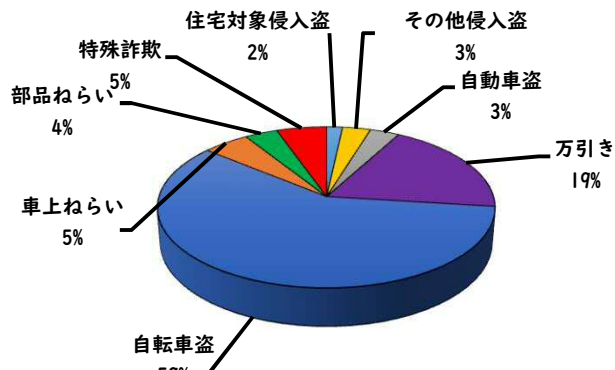

1 学区内の重点犯罪認知件数

【11月中 2 件】

【R6.1月～11月 21件】

○ 学区内の状況

- ・ 特殊詐欺 1 件
- ・ 自転車盗 1 件

自宅の固定電話は留守番電話設定！

※11月の学区内刑法犯総数 3 件

※R6.1月～11月の学区内刑法犯総数 29 件

2 西区内の重点犯罪認知件数

【11月中 77 件】

【R6.1月～11月 753 件】

住宅対象侵入盗	1 件
その他侵入盗	2 件
自動車盗	1 件
万引き	13 件
自転車盗	48 件
車上ねらい	4 件
部品ねらい	2 件
特殊詐欺	6 件

※11月の西区内刑法犯総数 116 件

※R6.1～11月の西区内刑法犯総数 1166 件

3 西警察署からのお願い

【特殊詐欺被害 6 件発生】