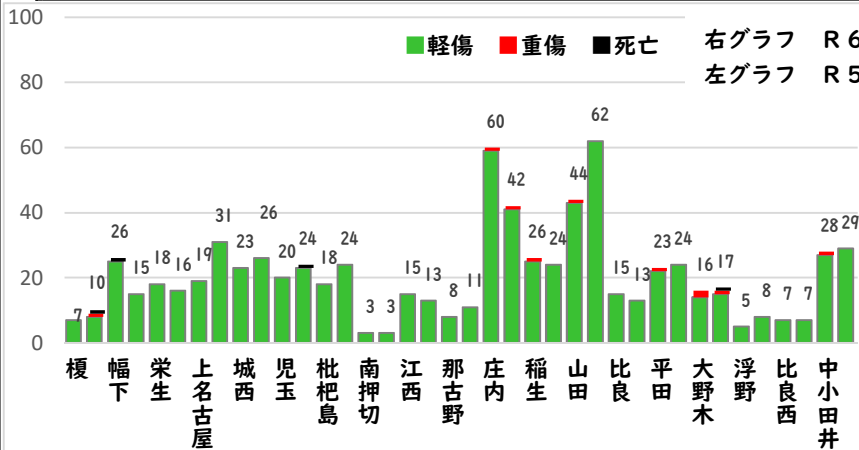

【R6.1月～11月 24 件】

○ 学区内の状況

横断 死亡

- 名西二丁目地内 普貨物×歩行者
- 追突 軽傷
- 見玉三丁目地内 普乗用×普乗用
- 出合頭 軽傷
- 名西二丁目地内 普乗用×自転車
- 側面 軽傷
- 浄心二丁目地内 普乗用×普貨物
- 見玉三丁目地内 普乗用×自転車

7

2 西区内の人身交通事故発生状況

【総数399件、11月中に47件発生】

3 西警察署からのお願い