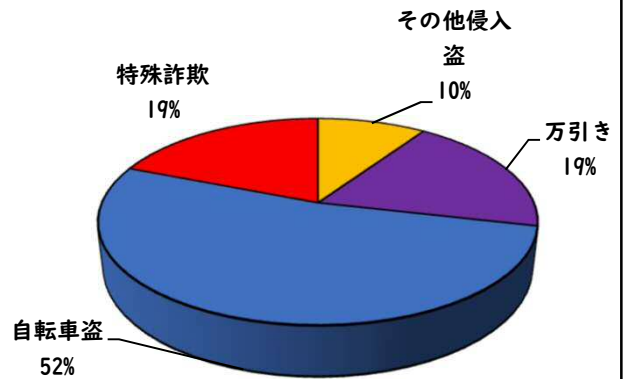

1 学区内の重点犯罪認知件数

【11月中 2 件】

【R6.1月～11月 21件】

○ 学区内の状況

- ・ 特殊詐欺 1 件
- ・ 自転車盗 1 件

自宅の固定電話は留守番電話設定！

※11月の学区内刑法犯総数 3 件

※R6.1月～11月の学区内刑法犯総数 29 件

2 西区内の重点犯罪認知件数

【11月中 77 件】

【R6.1月～11月 753 件】

住宅対象侵入盗	1 件
その他侵入盗	2 件
自動車盗	1 件
万引き	13 件
自転車盗	48 件
車上ねらい	4 件
部品ねらい	2 件
特殊詐欺	6 件

※11月の西区内刑法犯総数 116 件

※R6.1～11月の西区内刑法犯総数 1166 件

3 西警察署からのお願い

【特殊詐欺被害 6 件発生】