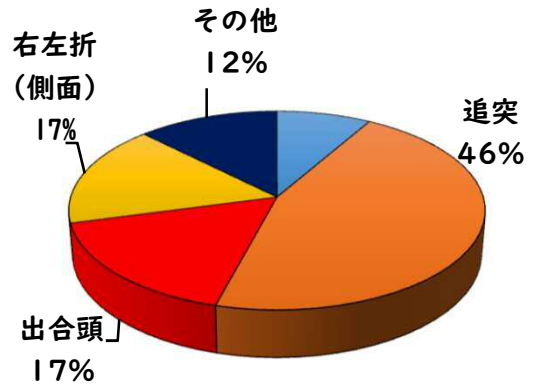

2 西区内の重点犯罪認知件数

【11月中 77 件】

【R6.1月～11月 753 件】

住宅対象侵入盗	1 件
その他侵入盗	2 件
自動車盗	1 件
万引き	13 件
自転車盗	48 件
車上ねらい	4 件
部品ねらい	2 件
特殊詐欺	6 件

※11月の西区内刑法犯総数 116 件

※R6.1～11月の西区内刑法犯総数 1166 件

3 西警察署からのお願い

【特殊詐欺被害 6 件発生】

手口は知っていても、犯人と直接会話をすると騙されてしまうので、直接会話をしない対策、固定電話の対策が被害防止のポイントです。

- ・ 常時留守番電話設定
- ・ 防犯機能付き電話機の設置
- ・ 国際電話利用契約の利用休止の申込み

特殊詐欺は、いつ、誰が被害にあってもおかしくない犯罪です。一人で判断せず、家族や警察に相談しましょう。

採用情報
ウェブページ

1 学区内の人身交通事故発生状況

【11月中 5 件】

【R6.1月～11月 24 件】

○ 学区内の状況

横断 死亡

- 名西二丁目地内 普貨物×歩行者
- 追突 軽傷
- 見玉三丁目地内 普乗用×普乗用
- 出合頭 軽傷
- 名西二丁目地内 普乗用×自転車
- 側面 軽傷
- 浄心二丁目地内 普乗用×普貨物
- 見玉三丁目地内 普乗用×自転車

7

2 西区内の人身交通事故発生状況

【総数399件、11月中に47件発生】

3 西警察署からのお願い