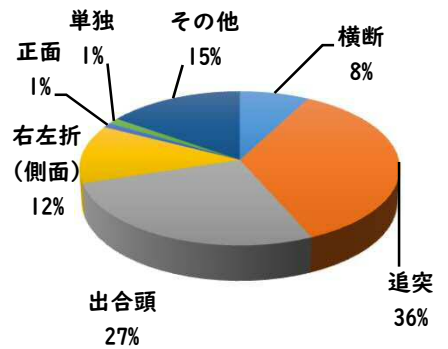

2 西区内の重点犯罪認知件数

【11月中 77 件】

【R6.1月～11月 753 件】

住宅対象侵入盗	1 件
その他侵入盗	2 件
自動車盗	1 件
万引き	13 件
自転車盗	48 件
車上ねらい	4 件
部品ねらい	2 件
特殊詐欺	6 件

※11月の西区内刑法犯総数 116 件

※R6.1～11月の西区内刑法犯総数 1166 件

3 西警察署からのお願い

【特殊詐欺被害 6 件発生】

【R6.1月～11月 24 件】

○ 学区内の状況

横断 死亡

- 名西二丁目地内 普貨物×歩行者
- 追突 軽傷
- 見玉三丁目地内 普乗用×普乗用
- 出合頭 軽傷
- 名西二丁目地内 普乗用×自転車
- 側面 軽傷
- 浄心二丁目地内 普乗用×普貨物
- 見玉三丁目地内 普乗用×自転車

7

2 西区内の人身交通事故発生状況

【総数399件、11月中に47件発生】

3 西警察署からのお願い