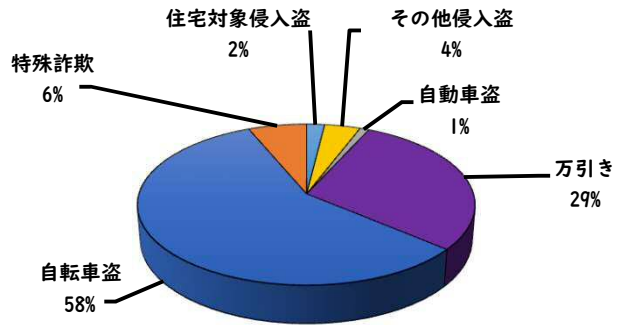

1 学区内の重点犯罪認知件数

【3月中 2 件】

【R8.1月～3月 6件】

○ 学区内の状況

- ・ 自転車盗 1 件
- ・ 万引き 1 件

3月の学区内刑法犯認知件数 2 件

R8.1月～3月の学区内刑法犯認知件数 8 件

2 西区内の重点犯罪認知件数

【3月中 63 件】

【R8.1月～3月 205 件】

- 住宅対象侵入盗 1 件
- その他侵入盗 1 件
- 自動車盗 0 件
- 万引き 16 件
- 自転車盗 38 件
- 特殊詐欺 7 件

3月の西区内刑法犯認知件数 125 件

R8.1～3月の西区内刑法犯認知件数 375 件

3 西警察署からのお願い

【特殊詐欺7件発生、被害にあわないために】

☆携帯電話は警察庁推奨の