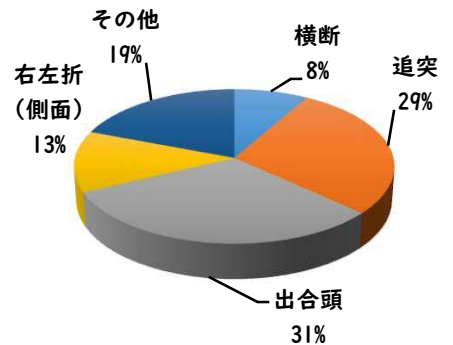

【3月中 63 件】

【R8.1月～3月 205 件】

- 住宅対象侵入盗 1 件
- その他侵入盗 1 件
- 自動車盗 0 件
- 万引き 16 件
- 自転車盗 38 件
- 特殊詐欺 7 件

3月の西区内刑法犯認知件数 125 件

R8.1～3月の西区内刑法犯認知件数 375 件

3 西警察署からのお願い

【特殊詐欺7件発生、被害にあわないために】

☆携帯電話は警察庁推奨の

【3月中 2件】

【R8.1月~3月 5件】

○ 学区内の状況

追突 軽傷
康生通1丁目地内 貨物×乗用
出合頭 軽傷
名西3丁目地内 乗用×自転

2 西区内の人身交通事故発生状況

【総数109件、3月中に42件発生】

3 西警察署からのお願い

【自転車の交通違反に青切符が適用！】

令和8年4月1日から
自転車の交通違反に交通反則通告制度
「青切符」
が適用されます。

今まで以上にルールをしっかりと守りましょう。

自転車の交通違反に
交通反則通告制度

青切符

が適用!!(※16歳以上が対象)
~道路交通法改正~

令和8年4月1日から

右の二次元コードの確認を!

「自転車の基本的な交通ルール」と
「警察の指導取締りの基本的な考え方」
についての資料「自転車ルールブック」
等が公表されています。