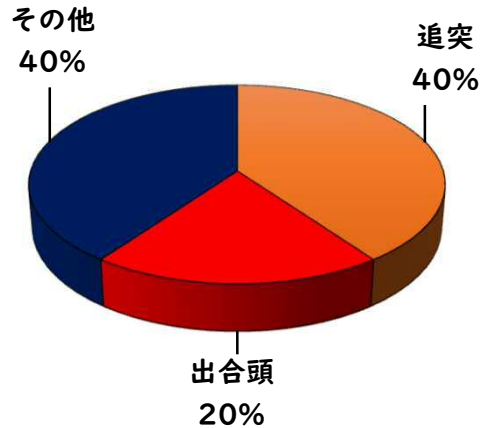

【3月中 63 件】

【R8.1月～3月 205 件】

- 住宅対象侵入盗 1 件
- その他侵入盗 1 件
- 自動車盗 0 件
- 万引き 16 件
- 自転車盗 38 件
- 特殊詐欺 7 件

3月の西区内刑法犯認知件数 125 件

R8.1～3月の西区内刑法犯認知件数 375 件

3 西警察署からのお願い

【特殊詐欺7件発生、被害にあわないために】

☆携帯電話は警察庁推奨の

「詐欺バスターLite」

「詐欺対策 by NTTタウンページ」

をダウンロードしてアプリでブロック！

警察庁・SOS47 特殊詐欺対策

警察庁推奨詐欺対策アプリホームページ

☆固定電話は、「国際電話利用休止申込」で海外(犯人)からの電話を断ち切りましょう。西警察署で受付！

採用情報
ウェブページ

1 学区内の人身交通事故発生状況

【3月中 2件】

【R8.1月~3月 5件】

○ 学区内の状況

追突 軽傷
康生通1丁目地内 貨物×乗用
出合頭 軽傷
名西3丁目地内 乗用×自転

2 西区内の人身交通事故発生状況

【総数109件、3月中に42件発生】

3 西警察署からのお願い

【自転車の交通違反に青切符が適用！】