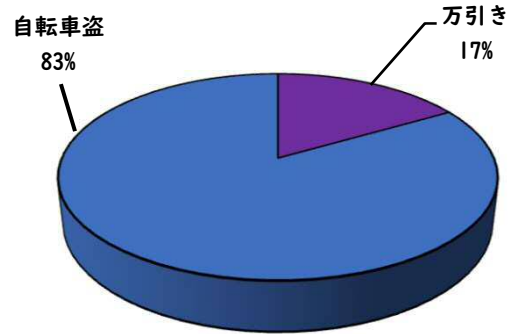

1 学区内の重点犯罪認知件数

【3月中 2 件】

【R8.1月～3月 6件】

○ 学区内の状況

- ・ 自転車盗 1 件
- ・ 万引き 1 件

3月の学区内刑法犯認知件数 2 件

R8.1月～3月の学区内刑法犯認知件数 8 件

2 西区内の重点犯罪認知件数

【3月中 63 件】

【R8.1月～3月 205 件】

- 住宅対象侵入盗 1 件
- その他侵入盗 1 件
- 自動車盗 0 件
- 万引き 16 件
- 自転車盗 38 件
- 特殊詐欺 7 件

3月の西区内刑法犯認知件数 125 件

R8.1～3月の西区内刑法犯認知件数 375 件

3 西警察署からのお願い

【特殊詐欺7件発生、被害にあわないために】

☆携帯電話は警察庁推奨の