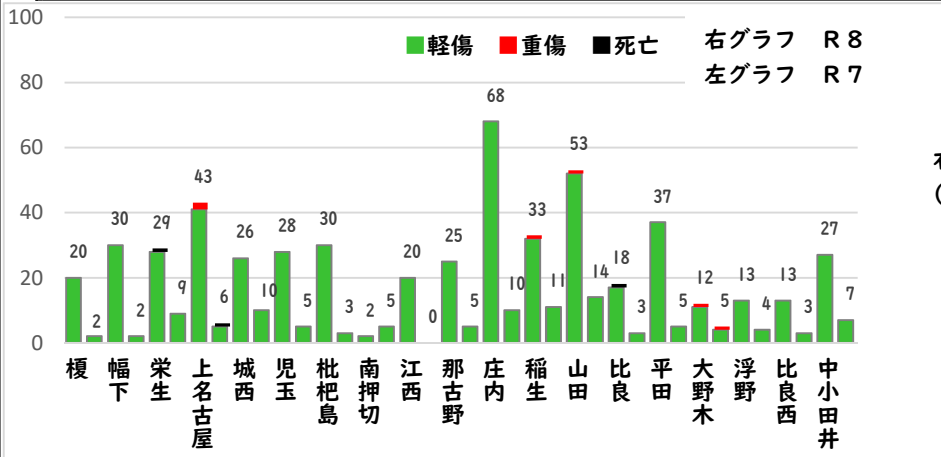

【3月中 2件】

【R8.1月~3月 5件】

○ 学区内の状況

追突 軽傷
康生通1丁目地内 貨物×乗用
出合頭 軽傷
名西3丁目地内 乗用×自転

2 西区内の人身交通事故発生状況

【総数109件、3月中に42件発生】

3 西警察署からのお願い

【自転車の交通違反に青切符が適用！】

令和8年4月1日から
自転車の交通違反に交通反則通告制度
「青切符」
が適用されます。

今まで以上にルールをしっかりと守りましょう。

自転車の交通違反に
交通反則通告制度

青切符

が適用!!(※16歳以上が対象)
~道路交通法改正~

令和8年4月1日から

右の二次元コードの確認を!

「自転車の基本的な交通ルール」と
「警察の指導取締りの基本的な考え方」
についての資料「自転車ルールブック」
等が公表されています。