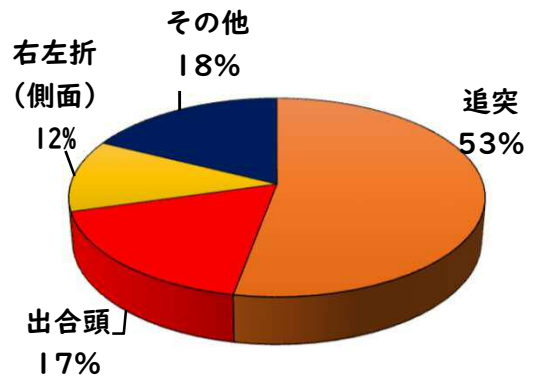

2 西区内の重点犯罪認知件数

【8月中 86 件】

【R6.1月～8月 537 件】

- | | |
|---------|------|
| 住宅対象侵入盗 | 1 件 |
| 其他侵入盗 | 2 件 |
| 自動車盗 | 4 件 |
| 万引き | 15 件 |
| 自転車盗 | 47 件 |
| 車上ねらい | 4 件 |
| 部品ねらい | 7 件 |
| 特殊詐欺 | 6 件 |

※8月の西区内刑法犯総数 126 件

※R6.1～8月の西区内刑法犯総数 833 件

3 西警察署からのお願い

【自動車盗被害4件発生】

自動車盗の手口は日々進化しているので、セキュリティも進化させましょう。メーカーもセキュリティのアップグレード商品を開発し有償で提供しています。

複数の防犯対策を実施して、できる対策を1つでも多くしてください。

採用情報
ウェブページ

1 学区内の人身交通事故発生状況

【8月中 3件】

【R6.1月～8月 17件】

○ 学区内の状況

追突 軽傷

見玉三丁目地内

普乗用×普乗用

見玉三丁目地内

準中貨×普乗用×準中貨

その他 軽傷

厚生通二丁目地内

普乗用×普乗用

2 西区内の人身交通事故発生状況

【総数276件、8月中に36件発生】

3 西警察署からのお願い

【高齢者の道路を横断中の交通事故が多発しています！】

高齢者の方へ、

- ・ 近くの横断歩道を利用しましょう。
- ・ 横断前は必ず左右の安全確認をしましょう。
- ・ 横断歩道利用中も、通行車両に注意しましょう。