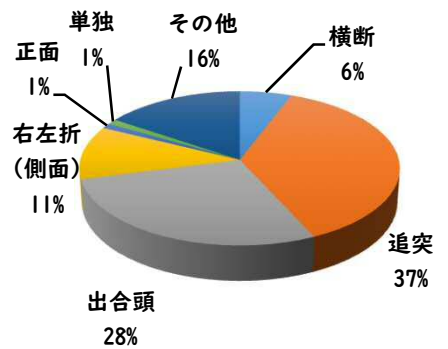

※R6.1～8月の西区内刑法犯総数 833 件

3 西警察署からのお願い

【自動車盗被害4件発生】

自動車盗の手口は日々進化しているので、セキュリティも進化させましょう。メーカーもセキュリティのアップグレード商品を開発し有償で提供しています。

複数の防犯対策を実施して、できる対策を1つでも多くしてください。

採用情報
ウェブページ

1 学区内の人身交通事故発生状況

【8月中 3件】

【R6.1月～8月 17件】

○ 学区内の状況

追突 軽傷

見玉三丁目地内

普乗用×普乗用

見玉三丁目地内

準中貨×普乗用×準中貨

その他 軽傷

厚生通二丁目地内

普乗用×普乗用

2 西区内の人身交通事故発生状況

【総数276件、8月中に36件発生】

3 西警察署からのお願い

【高齢者の道路を横断中の交通事故が多発しています！】

高齢者の方へ、

- ・ 近くの横断歩道を利用しましょう。
- ・ 横断前は必ず左右の安全確認をしましょう。
- ・ 横断歩道利用中も、通行車両に注意しましょう。