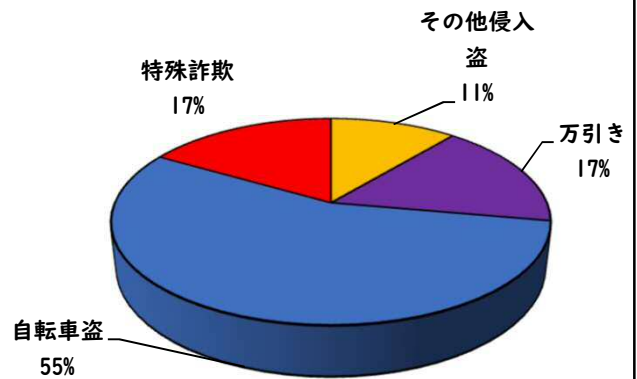

1 学区内の重点犯罪認知件数

【8月中 3 件】

【R6.1月～8月 18件】

○ 学区内の状況

- ・ 自転車盗 2 件
- ・ 特殊詐欺 1 件

自宅固定電話
は、留守番電話
設定に！

※8月の学区内刑法犯総数 4 件

※R6.1月～8月の学区内刑法犯総数 24 件

2 西区内の重点犯罪認知件数

【8月中 86 件】

【R6.1月～8月 537 件】

- | | |
|---------|------|
| 住宅対象侵入盗 | 1 件 |
| 其他侵入盗 | 2 件 |
| 自動車盗 | 4 件 |
| 万引き | 15 件 |
| 自転車盗 | 47 件 |
| 車上ねらい | 4 件 |
| 部品ねらい | 7 件 |
| 特殊詐欺 | 6 件 |

※8月の西区内刑法犯総数 126 件

※R6.1～8月の西区内刑法犯総数 833 件

3 西警察署からのお願い

【自動車盗被害4件発生】

自動車盗の手口は日々進化しているので、セキュリティも進化させましょう。メーカーもセキュリティのアップグレード商品を開発し有償で提供しています。

複数の防犯対策を実施して、できる対策を1つでも多くしてください。

採用情報
ウェブページ

1 学区内の人身交通事故発生状況

【8月中 3件】