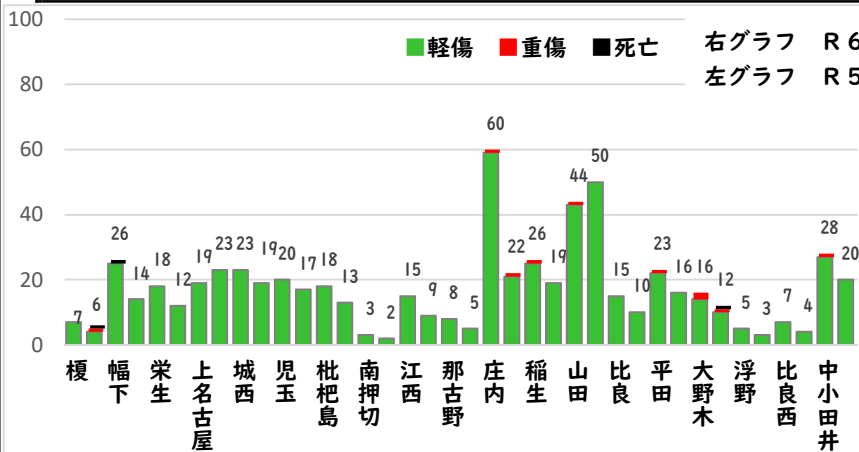

※R6.1～8月の西区内刑法犯総数 833 件

3 西警察署からのお願い

【自動車盗被害4件発生】

自動車盗の手口は日々進化しているので、セキュリティも進化させましょう。メーカーもセキュリティのアップグレード商品を開発し有償で提供しています。

複数の防犯対策を実施して、できる対策を1つでも多くしてください。

採用情報
ウェブページ

1 学区内の人身交通事故発生状況

【8月中 3件】

【R6.1月～8月 17件】

○ 学区内の状況

追突 軽傷

見玉三丁目地内

普乗用×普乗用

見玉三丁目地内

準中貨×普乗用×準中貨

その他 軽傷

厚生通二丁目地内

普乗用×普乗用

2 西区内の人身交通事故発生状況

【総数276件、8月中に36件発生】

3 西警察署からのお願い

【高齢者の道路を横断中の交通事故が多発しています！】

高齢者の方へ、

- ・ 近くの横断歩道を利用しましょう。
- ・ 横断前は必ず左右の安全確認をしましょう。
- ・ 横断歩道利用中も、通行車両に注意しましょう。