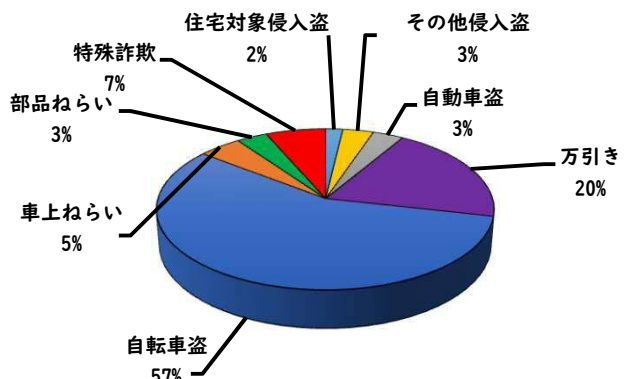

1 学区内の重点犯罪認知件数

【8月中 3 件】

【R6.1月～8月 18件】

○ 学区内の状況

- ・ 自転車盗 2 件
- ・ 特殊詐欺 1 件

自宅固定電話
は、留守番電話
設定に！

※8月の学区内刑法犯総数 4 件

※R6.1月～8月の学区内刑法犯総数 24 件

2 西区内の重点犯罪認知件数

【8月中 86 件】

【R6.1月～8月 537 件】

- | | |
|---------|------|
| 住宅対象侵入盗 | 1 件 |
| 其他侵入盗 | 2 件 |
| 自動車盗 | 4 件 |
| 万引き | 15 件 |
| 自転車盗 | 47 件 |
| 車上ねらい | 4 件 |
| 部品ねらい | 7 件 |
| 特殊詐欺 | 6 件 |

※8月の西区内刑法犯総数 126 件

※R6.1～8月の西区内刑法犯総数 833 件

3 西警察署からのお願い

【自動車盗被害4件発生】

自動車盗の手口は日々進化しているので、セキュリティも進化させましょう。メーカーもセキュリティのアップグレード商品を開発し有償で提供しています。

複数の防犯対策を実施して、できる対策を1つでも多くしてください。

採用情報
ウェブページ

1 学区内の人身交通事故発生状況

【8月中 3件】