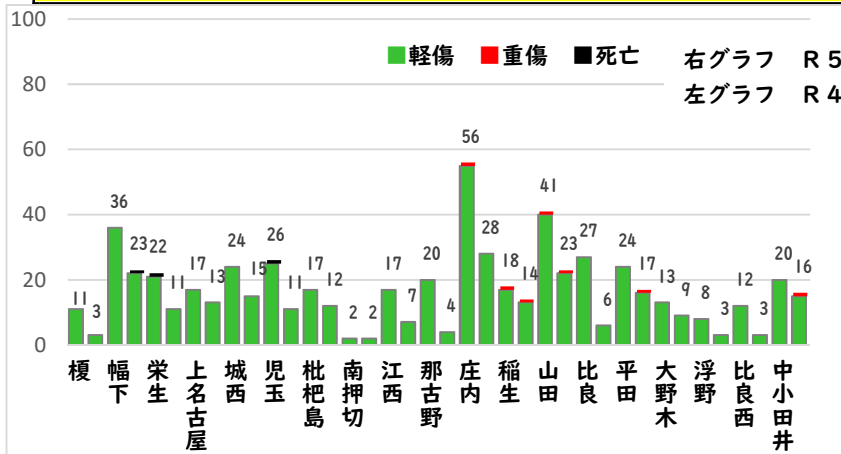

【7月中 1件】

【1月～7月 2件】

○ 学区内の状況

追突 軽傷  
則武新町三丁目地内  
普通乗用×原付

2 西区内の人身交通事故発生状況

【総数220件、7月中に32件発生】

3 西警察署からのお願い

【8月は、二輪車事故が多発！ ～7・8月は、連続して最多月～】

8月は、7月に引き続いて二輪車死者が年間で最も多い月です。  
レジャー等でお出かけの際は、速度を控え、無理な追い抜き・  
追越しをせず、計画を立て時間にゆとりを持った安全運転に努  
めましょう。

速度違反取締強化中！