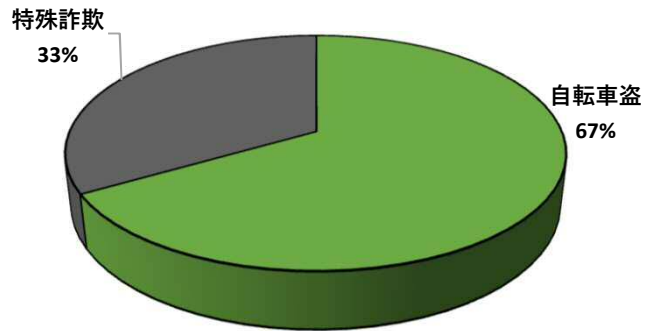

### 1 学区内の重点犯罪認知件数

【7月中 1 件】

- 学区内の状況
- ・ 自転車盗 1 件

【1月～7月 6件】

ツーロックが  
安心です！

※7月の学区内刑法犯総数 2 件

※1月～7月の学区内刑法犯総数 9 件

### 2 西区内の重点犯罪認知件数

【7月中 47 件】

住宅対象侵入盗	2 件
その他侵入盗	2 件
ひったくり	0 件
自動車盗	4 件
オートバイ盗	2 件
自転車盗	29 件
車上ねらい	5 件
部品ねらい	1 件
特殊詐欺	2 件

【1月～7月 341 件】

※7月の西区内刑法犯総数 131 件

※1～7月の西区内刑法犯総数 780 件

【7月中 1件】

【1月～7月 2件】

○ 学区内の状況

追突 軽傷  
則武新町三丁目地内  
普通乗用×原付

2 西区内の人身交通事故発生状況

【総数220件、7月中に32件発生】

3 西警察署からのお願い

【8月は、二輪車事故が多発！ ～7・8月は、連続して最多月～】

8月は、7月に引き続いて二輪車死者が年間で最も多い月です。  
レジャー等でお出かけの際は、速度を控え、無理な追い抜き・  
追越しをせず、計画を立て時間にゆとりを持った安全運転に努  
めましょう。

速度違反取締強化中！