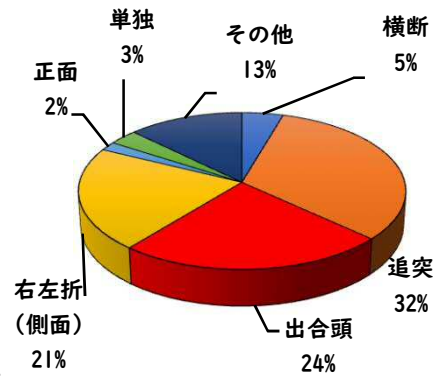

### 2 西区内の重点犯罪認知件数

【7月中 47 件】

住宅対象侵入盗	2 件
その他侵入盗	2 件
ひったくり	0 件
自動車盗	4 件
オートバイ盗	2 件
自転車盗	29 件
車上ねらい	5 件
部品ねらい	1 件
特殊詐欺	2 件

【1月～7月 341 件】

※7月の西区内刑法犯総数 131 件

※1～7月の西区内刑法犯総数 780 件

### 3 西警察署からのお願い

【自転車盗が多発しています！】

西区内では、自転車盗216件のうち、約7割の152件が無施錠での被害です。

大切な自転車には、必ず

- ・ 短時間でも自転車から離れる時はカギをかける
- ・ 明るく、監視力の高い駐輪場を選ぶ
- ・ 自宅の駐輪場でもカギをかける習慣をつける

などの防犯対策を実践しましょう。

こちらから  
閲覧できます

1 学区内の人身交通事故発生状況

【7月中 1件】

【1月～7月 2件】

○ 学区内の状況

追突 軽傷  
則武新町三丁目地内  
普通乗用×原付

2 西区内の人身交通事故発生状況

【総数220件、7月中に32件発生】

3 西警察署からのお願い

【8月は、二輪車事故が多発！ ～7・8月は、連続して最多月～】

8月は、7月に引き続いて二輪車死者が年間で最も多い月です。  
レジャー等でお出かけの際は、速度を控え、無理な追い抜き・  
追越しをせず、計画を立て時間にゆとりを持った安全運転に努  
めましょう。

速度違反取締強化中！