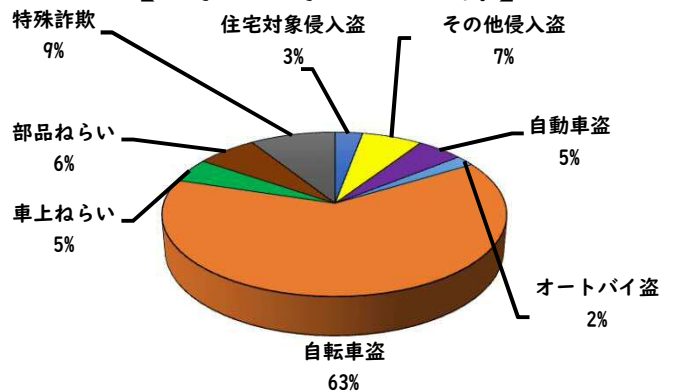

### 1 学区内の重点犯罪認知件数

【7月中 1 件】

- 学区内の状況
- ・ 自転車盗 1 件

【1月～7月 6件】

ツーロックが  
安心です！

※7月の学区内刑法犯総数 2 件

※1月～7月の学区内刑法犯総数 9 件

### 2 西区内の重点犯罪認知件数

【7月中 47 件】

住宅対象侵入盗	2 件
その他侵入盗	2 件
ひったくり	0 件
自動車盗	4 件
オートバイ盗	2 件
自転車盗	29 件
車上ねらい	5 件
部品ねらい	1 件
特殊詐欺	2 件

【1月～7月 341 件】

※7月の西区内刑法犯総数 131 件

※1～7月の西区内刑法犯総数 780 件

【7月中 1件】

【1月～7月 2件】

○ 学区内の状況

追突 軽傷  
則武新町三丁目地内  
普通乗用×原付

2 西区内の人身交通事故発生状況

【総数220件、7月中に32件発生】

3 西警察署からのお願い

【8月は、二輪車事故が多発！ ～7・8月は、連続して最多月～】

8月は、7月に引き続いて二輪車死者が年間で最も多い月です。  
レジャー等でお出かけの際は、速度を控え、無理な追い抜き・  
追越しをせず、計画を立て時間にゆとりを持った安全運転に努  
めましょう。

速度違反取締強化中！