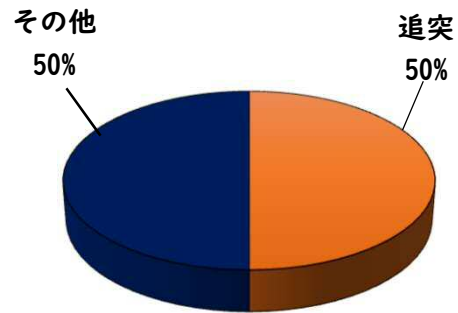

### 2 西区内の重点犯罪認知件数

【7月中 47 件】

住宅対象侵入盗	2 件
その他侵入盗	2 件
ひったくり	0 件
自動車盗	4 件
オートバイ盗	2 件
自転車盗	29 件
車上ねらい	5 件
部品ねらい	1 件
特殊詐欺	2 件

【1月～7月 341 件】

※7月の西区内刑法犯総数 131 件

※1～7月の西区内刑法犯総数 780 件

### 3 西警察署からのお願い

【自転車盗が多発しています！】

西区内では、自転車盗216件のうち、約7割の152件が無施錠での被害です。

大切な自転車には、必ず

- ・ 短時間でも自転車から離れる時はカギをかける
- ・ 明るく、監視力の高い駐輪場を選ぶ
- ・ 自宅の駐輪場でもカギをかける習慣をつける

などの防犯対策を実践しましょう。

こちらから  
閲覧できます

1 学区内の人身交通事故発生状況

【7月中 1件】

【1月～7月 2件】

○ 学区内の状況

追突 軽傷  
則武新町三丁目地内  
普通乗用×原付

2 西区内の人身交通事故発生状況

【総数220件、7月中に32件発生】

3 西警察署からのお願い

【8月は、二輪車事故が多発！ ～7・8月は、連続して最多月～】

8月は、7月に引き続いて二輪車死者が年間で最も多い月です。  
レジャー等でお出かけの際は、速度を控え、無理な追い抜き・  
追越しをせず、計画を立て時間にゆとりを持った安全運転に努  
めましょう。

速度違反取締強化中！