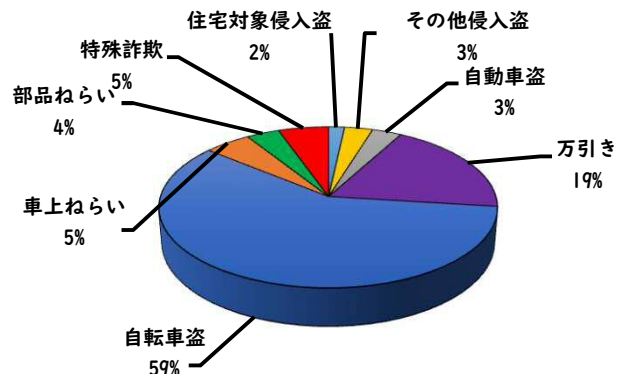

1 学区内の重点犯罪認知件数

【11月中 1 件】

【R6.1月～11月 5件】

○ 学区内の状況

- ・車上ねらい 1件

※11月の学区内刑法犯総数 1 件

※R6.1月～11月の学区内刑法犯総数 8 件

2 西区内の重点犯罪認知件数

【11月中 77 件】

【R6.1月～11月 753 件】

住宅対象侵入盗	1 件
その他侵入盗	2 件
自動車盗	1 件
万引き	13 件
自転車盗	48 件
車上ねらい	4 件
部品ねらい	2 件
特殊詐欺	6 件

※11月の西区内刑法犯総数 116 件

※R6.1～11月の西区内刑法犯総数 1166 件

3 西警察署からのお願い

【特殊詐欺被害6件発生】

手口は知っていても、犯人と直接会話をすると騙されてしまうので、直接会話をしない対策、固定電話の対策が被害防止のポイントです。

2 西区内の人身交通事故発生状況

【総数399件、11月中に47件発生】

3 西警察署からのお願い

【暗い時間帯は歩行者事故が多発します！】
～反射材を活用しましょう！～

☆反射材・LEDバンドは、動かすことで効果があがります！

☆反射材・LEDバンドは、**大きく動く部位 (腕や靴)**につけましょう！