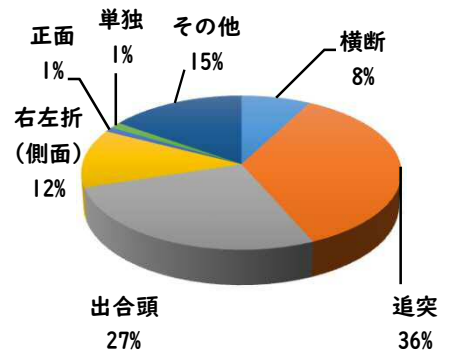

1 学区内の重点犯罪認知件数

【11月中 1 件】

【R6.1月～11月 5件】

○ 学区内の状況

- ・車上ねらい 1件

※11月の学区内刑法犯総数 1 件

※R6.1月～11月の学区内刑法犯総数 8 件

2 西区内の重点犯罪認知件数

【11月中 77 件】

【R6.1月～11月 753 件】

住宅対象侵入盗	1 件
その他侵入盗	2 件
自動車盗	1 件
万引き	13 件
自転車盗	48 件
車上ねらい	4 件
部品ねらい	2 件
特殊詐欺	6 件

※11月の西区内刑法犯総数 116 件

※R6.1～11月の西区内刑法犯総数 1166 件

3 西警察署からのお願い

【特殊詐欺被害6件発生】

手口は知っていても、犯人と直接会話をすると騙されてしまうので、直接会話をしない対策、固定電話の対策が被害防止のポイントです。

- ・常時留守番電話設定
- ・防犯機能付き電話機の設置
- ・国際電話利用契約の利用休止の申込み

特殊詐欺は、いつ、誰が被害にあってもおかしくない犯罪です。一人で判断せず、家族や警察に相談しましょう。

採用情報
ウェブページ

1 学区内の人身交通事故発生状況

【11月中 1件】

【R6.1月~11月 3件】

○ 学区内の状況

側面 軽傷
名西一丁目地内
普乗用×自転車

2 西区内の人身交通事故発生状況

【総数399件、11月中に47件発生】

3 西警察署からのお願い

【暗い時間帯は歩行者事故が多発します！】
～反射材を活用しましょう！～

☆反射材・LEDバンドは、動かすことで効果があがります！

☆反射材・LEDバンドは、**大きく動く部位 (腕や靴)**につけましょう！