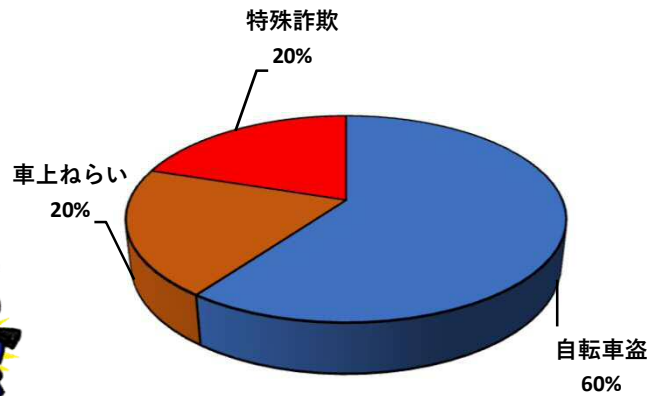

1 学区内の重点犯罪認知件数

【11月中 1 件】

【R6.1月～11月 5件】

○ 学区内の状況

- ・車上ねらい 1件

※11月の学区内刑法犯総数 1 件

※R6.1月～11月の学区内刑法犯総数 8 件

2 西区内の重点犯罪認知件数

【11月中 77 件】

【R6.1月～11月 753 件】

住宅対象侵入盗	1 件
その他侵入盗	2 件
自動車盗	1 件
万引き	13 件
自転車盗	48 件
車上ねらい	4 件
部品ねらい	2 件
特殊詐欺	6 件

※11月の西区内刑法犯総数 116 件

※R6.1～11月の西区内刑法犯総数 1166 件

3 西警察署からのお願い

【特殊詐欺被害6件発生】

手口は知っていても、犯人と直接会話をすると騙されてしまうので、直接会話をしない対策、固定電話の対策が被害防止のポイントです。