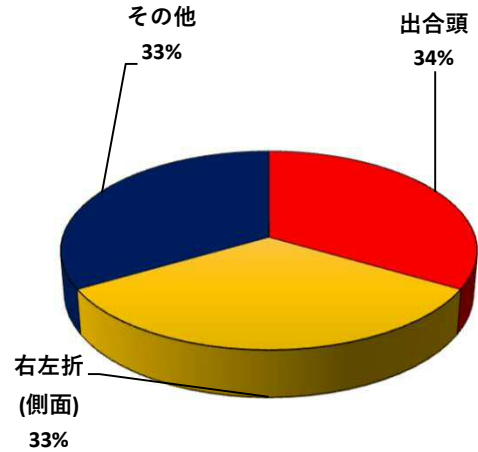

1 学区内の重点犯罪認知件数

【11月中 1 件】

【R6.1月～11月 5件】

○ 学区内の状況

- ・車上ねらい 1件

※11月の学区内刑法犯総数 1 件

※R6.1月～11月の学区内刑法犯総数 8 件

2 西区内の重点犯罪認知件数

【11月中 77 件】

【R6.1月～11月 753 件】

住宅対象侵入盗	1 件
その他侵入盗	2 件
自動車盗	1 件
万引き	13 件
自転車盗	48 件
車上ねらい	4 件
部品ねらい	2 件
特殊詐欺	6 件

※11月の西区内刑法犯総数 116 件

※R6.1～11月の西区内刑法犯総数 1166 件

3 西警察署からのお願い

【特殊詐欺被害6件発生】

手口は知っていても、犯人と直接会話をすると騙されてしまうので、直接会話をしない対策、固定電話の対策が被害防止のポイントです。

- ・常時留守番電話設定
- ・防犯機能付き電話機の設置
- ・国際電話利用契約の利用休止の申込み

特殊詐欺は、いつ、誰が被害にあってもおかしくない犯罪です。一人で判断せず、家族や警察に相談しましょう。

採用情報
ウェブページ

1 学区内の人身交通事故発生状況

【11月中 1件】

【R6.1月~11月 3件】

○ 学区内の状況

側面 軽傷
名西一丁目地内
普乗用×自転車

2 西区内の人身交通事故発生状況

【総数399件、11月中に47件発生】

3 西警察署からのお願い

【暗い時間帯は歩行者事故が多発します！】
～反射材を活用しましょう！～

☆反射材・LEDバンドは、動かすことで効果があがります！

☆反射材・LEDバンドは、**大きく動く部位 (腕や靴)**につけましょう！