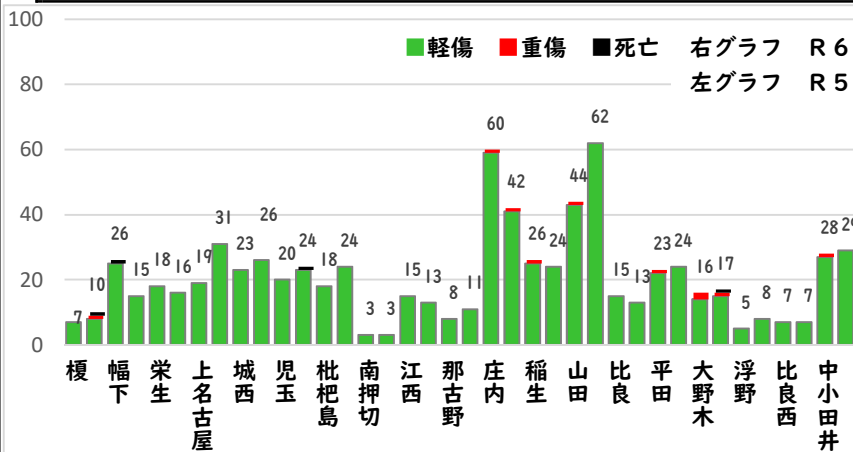

1 学区内の重点犯罪認知件数

【11月中 1 件】

【R6.1月～11月 5件】

○ 学区内の状況

- ・車上ねらい 1件

※11月の学区内刑法犯総数 1 件

※R6.1月～11月の学区内刑法犯総数 8 件

2 西区内の重点犯罪認知件数

【11月中 77 件】

【R6.1月～11月 753 件】

住宅対象侵入盗	1 件
その他侵入盗	2 件
自動車盗	1 件
万引き	13 件
自転車盗	48 件
車上ねらい	4 件
部品ねらい	2 件
特殊詐欺	6 件

※11月の西区内刑法犯総数 116 件

※R6.1～11月の西区内刑法犯総数 1166 件

3 西警察署からのお願い

【特殊詐欺被害6件発生】

手口は知っていても、犯人と直接会話をすると騙されてしまうので、直接会話をしない対策、固定電話の対策が被害防止のポイントです。

2 西区内の人身交通事故発生状況

【総数399件、11月中に47件発生】

3 西警察署からのお願い

【暗い時間帯は歩行者事故が多発します！】
～反射材を活用しましょう！～

☆反射材・LEDバンドは、動かすことで効果があがります！

☆反射材・LEDバンドは、**大きく動く部位 (腕や靴)**につけましょう！