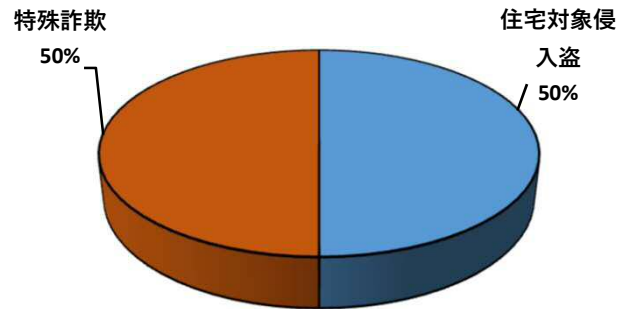

南押切
学区

安心・安全ニュース (犯罪の発生状況)

令和8年4月
西警察署
TEL 052-531-0110

1 学区内の重点犯罪認知件数

【3月中 0 件】

【R8.1月～3月 2件】

○ 学区内の状況

3月中の重点犯罪の発生は、
ありませんでした。

引き続き、
防犯対策をお願い
します。

3月の学区内刑法犯認知件数 0 件

R8.1月～3月の学区内刑法犯認知件数 3 件

2 西区内の重点犯罪認知件数

【3月中 63 件】

【R8.1月～3月 205 件】

住宅対象侵入盗	1 件
その他侵入盗	1 件
自動車盗	0 件
万引き	16 件
自転車盗	38 件
特殊詐欺	7 件

3月の西区内刑法犯認知件数 125 件