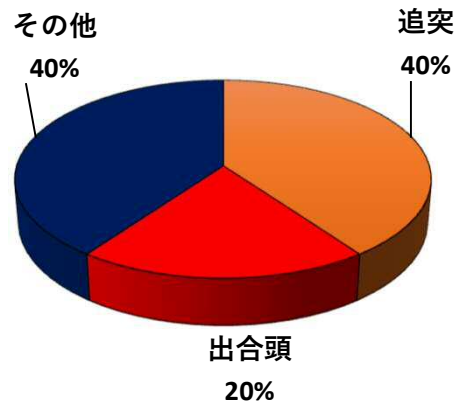

R8.1～3月の西区内刑法犯認知件数 375 件

3 西警察署からのお願い

【特殊詐欺7件発生、被害にあわないために】

☆携帯電話は警察庁推奨の

「詐欺バスターLite」

「詐欺対策 by NTTタウンページ」

をダウンロードしてアプリでブロック！

警察庁・SOS47 特殊詐欺対策

警察庁推奨詐欺対策アプリホームページ

☆固定電話は、「国際電話利用休止申込」で海外(犯人)からの電話を断ち切りましょう。西警察署で受付！

始動

みんなで

特殊詐欺対策アプリ

採用情報
ウェブページ

1 学区内の人身交通事故発生状況

【3月中 2件】

【R8.1月~3月 5件】

○ 学区内の状況

その他 軽傷

則武新町3丁目地内 乗用×乗用
新道1丁目地内 乗用×自転

2 西区内の人身交通事故発生状況

【総数109件、3月中に42件発生】

3 西警察署からのお願い

【自転車の交通違反に青切符が適用！】