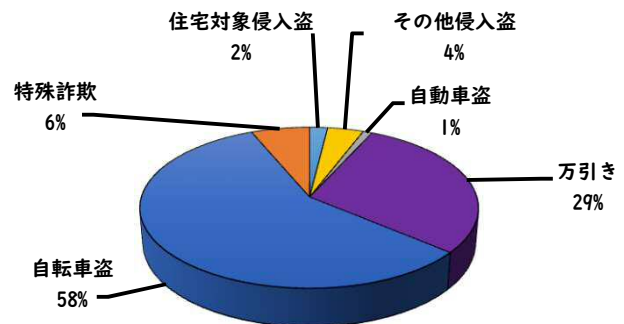

引き続き、
防犯対策をお願い
します。

3月の学区内刑法犯認知件数 0 件

R8.1月～3月の学区内刑法犯認知件数 3 件

2 西区内の重点犯罪認知件数

【3月中 63 件】

【R8.1月～3月 205 件】

住宅対象侵入盗	1 件
その他侵入盗	1 件
自動車盗	0 件
万引き	16 件
自転車盗	38 件
特殊詐欺	7 件

3月の西区内刑法犯認知件数 125 件

R8.1～3月の西区内刑法犯認知件数 375 件

3 西警察署からのお願い

【特殊詐欺7件発生、被害にあわないために】

☆携帯電話は警察庁推奨の

「詐欺バスターLite」

「詐欺対策 by NTTタウンページ」

をダウンロードしてアプリでブロック！

警察庁・SOS47 特殊詐欺対策