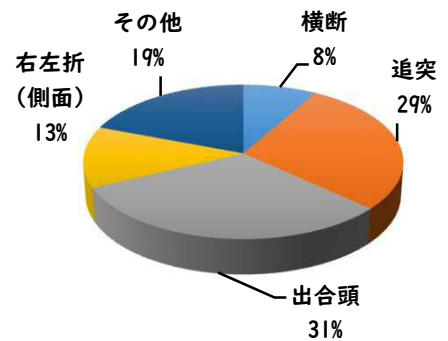

【R8.1月~3月 5件】

○ 学区内の状況

その他 軽傷

則武新町3丁目地内 乗用×乗用
新道1丁目地内 乗用×自転

2 西区内の人身交通事故発生状況

【総数109件、3月中に42件発生】

3 西警察署からのお願い

【自転車の交通違反に青切符が適用！】

令和8年4月1日から
自転車の交通違反に交通反則通告制度
「青切符」
が適用されます。

自転車の交通違反に
交通反則通告制度

青切符

が適用!!(※16歳以上が対象)
~道路交通法改正~

令和8年4月1日から

右の二次元コードの確認を!

「自転車の基本的な交通ルール」と
「警察の指導取締りの基本的な考え方」
についての資料「自転車ルールブック」
等が公表されています。

今まで以上にルールをしっかりと守りましょう。