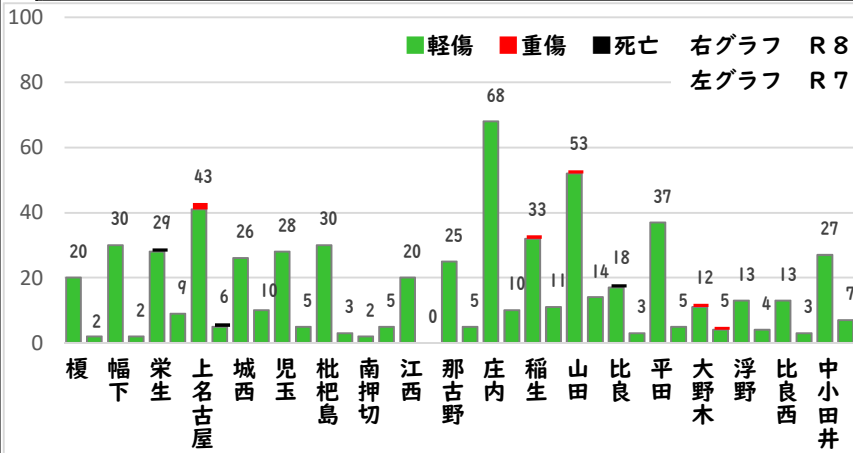

【R8.1月~3月 5件】

○ 学区内の状況

その他 軽傷

則武新町3丁目地内 乗用×乗用
新道1丁目地内 乗用×自転

2 西区内の人身交通事故発生状況

【総数109件、3月中に42件発生】

3 西警察署からのお願い

【自転車の交通違反に青切符が適用！】