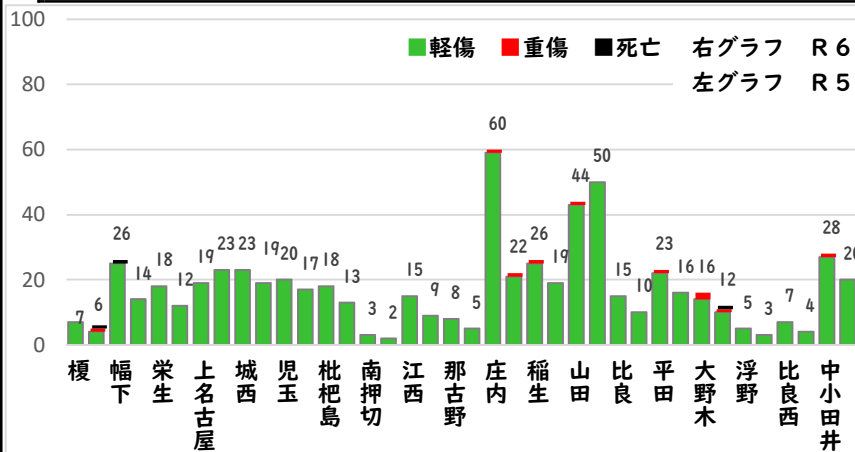

2 西区内の重点犯罪認知件数

【8月中 86 件】

【R6.1月～8月 537 件】

住宅対象侵入盗	1 件
その他侵入盗	2 件
自動車盗	4 件
万引き	15 件
自転車盗	47 件
車上ねらい	4 件
部品ねらい	7 件
特殊詐欺	6 件

※8月の西区内刑法犯総数 126 件

※R6.1～8月の西区内刑法犯総数 833 件

3 西警察署からのお願い

【自動車盗被害4件発生】

自動車盗の手口は日々進化しているので、セキュリティも進化させ
ましょう。メーカーもセキュリティのアップグレード商品を開発し有
償で提供しています。

複数の防犯対策を実施して、できる対策を1つでも
多くしてください。

採用情報
ウェブページ

南押切
学区

安心・安全ニュース (交通事故の発生状況)

令和6年8月
西警察署
TEL 531-0110

1 学区内の人身交通事故発生状況

【8月中 1件】

【R6.1月～8月 2件】

○ 学区内の状況

その他 軽傷
則武新町二丁目地内
準中貨×自転車

2 西区内の人身交通事故発生状況

【総数276件、8月中に36件発生】

3 西警察署からのお願い

【高齢者の道路を横断中の交通事故が多発しています！】

高齢者の方へ、