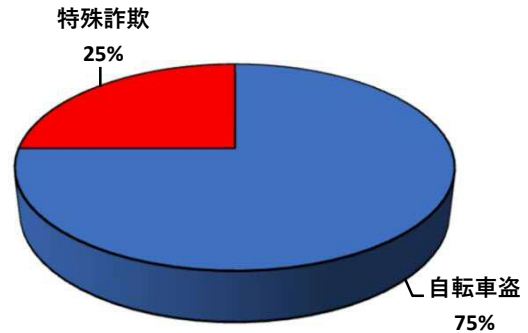

1 学区内の重点犯罪認知件数

【8月中 0 件】

【R6.1月～8月 4件】

○ 学区内の状況

8月中の重点犯罪の発生は、
ありませんでした。

引き続き、
防犯対策をお願い
します。

※8月の学区内刑法犯総数 2 件

※R6.1月～8月の学区内刑法犯総数 7 件

2 西区内の重点犯罪認知件数

【8月中 86 件】

【R6.1月～8月 537 件】

住宅対象侵入盗	1 件
その他侵入盗	2 件
自動車盗	4 件
万引き	15 件
自転車盗	47 件
車上ねらい	4 件
部品ねらい	7 件
特殊詐欺	6 件

※8月の西区内刑法犯総数 126 件

※R6.1～8月の西区内刑法犯総数 833 件

3 西警察署からのお願い

【自動車盗被害4件発生】