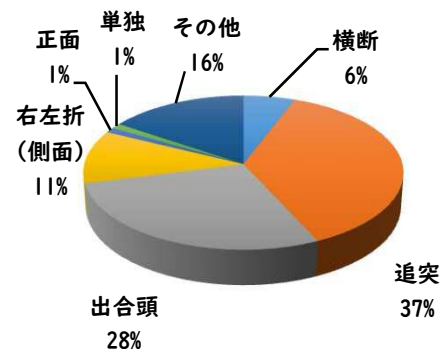

2 西区内の重点犯罪認知件数

【8月中 86 件】

【R6.1月～8月 537 件】

住宅対象侵入盗	1 件
その他侵入盗	2 件
自動車盗	4 件
万引き	15 件
自転車盗	47 件
車上ねらい	4 件
部品ねらい	7 件
特殊詐欺	6 件

※8月の西区内刑法犯総数 126 件

※R6.1～8月の西区内刑法犯総数 833 件

3 西警察署からのお願い

【自動車盗被害4件発生】

【R6.1月～8月 2件】

○ 学区内の状況

その他 軽傷
則武新町二丁目地内
準中貨×自転車

2 西区内の人身交通事故発生状況

【総数276件、8月中に36件発生】

3 西警察署からのお願い

【高齢者の道路を横断中の交通事故が多発しています！】

高齢者の方へ、