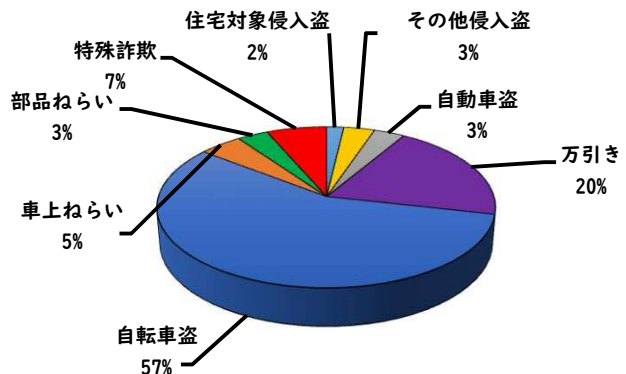

1 学区内の重点犯罪認知件数

【8月中 0 件】

【R6.1月～8月 4件】

○ 学区内の状況

8月中の重点犯罪の発生は、
ありませんでした。

引き続き、
防犯対策をお願い
します。

※8月の学区内刑法犯総数 2 件

※R6.1月～8月の学区内刑法犯総数 7 件

2 西区内の重点犯罪認知件数

【8月中 86 件】

【R6.1月～8月 537 件】

住宅対象侵入盗	1 件
その他侵入盗	2 件
自動車盗	4 件
万引き	15 件
自転車盗	47 件
車上ねらい	4 件
部品ねらい	7 件
特殊詐欺	6 件

※8月の西区内刑法犯総数 126 件

※R6.1～8月の西区内刑法犯総数 833 件

3 西警察署からのお願い

【自動車盗被害4件発生】

【R6.1月～8月 2件】

○ 学区内の状況

その他 軽傷
則武新町二丁目地内
準中貨×自転車

2 西区内の人身交通事故発生状況

【総数276件、8月中に36件発生】

3 西警察署からのお願い

【高齢者の道路を横断中の交通事故が多発しています！】

高齢者の方へ、