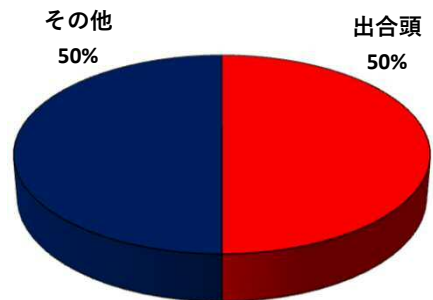

2 西区内の重点犯罪認知件数

【8月中 86 件】

【R6.1月～8月 537 件】

住宅対象侵入盗	1 件
その他侵入盗	2 件
自動車盗	4 件
万引き	15 件
自転車盗	47 件
車上ねらい	4 件
部品ねらい	7 件
特殊詐欺	6 件

※8月の西区内刑法犯総数 126 件

※R6.1～8月の西区内刑法犯総数 833 件

3 西警察署からのお願い

【自動車盗被害4件発生】

自動車盗の手口は日々進化しているので、セキュリティも進化させ
ましょう。メーカーもセキュリティのアップグレード商品を開発し有
償で提供しています。

複数の防犯対策を実施して、できる対策を1つでも
多くしてください。

採用情報
ウェブページ

南押切
学区

安心・安全ニュース (交通事故の発生状況)

令和6年8月
西警察署
TEL 531-0110

1 学区内の人身交通事故発生状況

【8月中 1件】

【R6.1月～8月 2件】

○ 学区内の状況

その他 軽傷
則武新町二丁目地内
準中貨×自転車

2 西区内の人身交通事故発生状況

【総数276件、8月中に36件発生】

3 西警察署からのお願い

【高齢者の道路を横断中の交通事故が多発しています！】

高齢者の方へ、