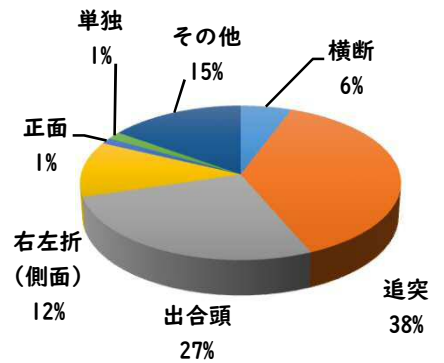

1 学区内の重点犯罪認知件数

【10月中 6 件】

○ 学区内の状況

- ・ 侵入盗その他
- ・ 自動車盗
- ・ 自転車盗
- ・ 万引き

1 件  
1 件  
3 件  
1 件

鍵かけは、全ての  
防犯の基本です！

※10月の学区内刑法犯総数 8 件

【R6.1月～10月 43件】

※R6.1月～10月の学区内刑法犯総数 64 件

2 西区内の重点犯罪認知件数

【10月中 66 件】

住宅対象侵入盗	0 件
その他侵入盗	2 件
自動車盗	2 件
万引き	12 件
自転車盗	42 件
車上ねらい	4 件
部品ねらい	3 件
特殊詐欺	1 件

※10月の西区内刑法犯総数 110 件

【R6.1月～10月 676 件】

※R6.1～10月の西区内刑法犯総数 1050 件

3 西警察署からのお願い

【10月中 2件】

【R6.1月～10月 7件】

○ 学区内の状況

- 出合頭 軽傷  
那古野一丁目地内  
普乗用×原付
- その他 軽傷  
那古野一丁目地内  
普乗用×7中貨物

2 西区内の人身交通事故発生状況

【総数352件、10月中に35件発生】

3 西警察署からのお願い

【暗い時間帯は歩行者事故が多発します！】  
～反射材を活用しましょう！～