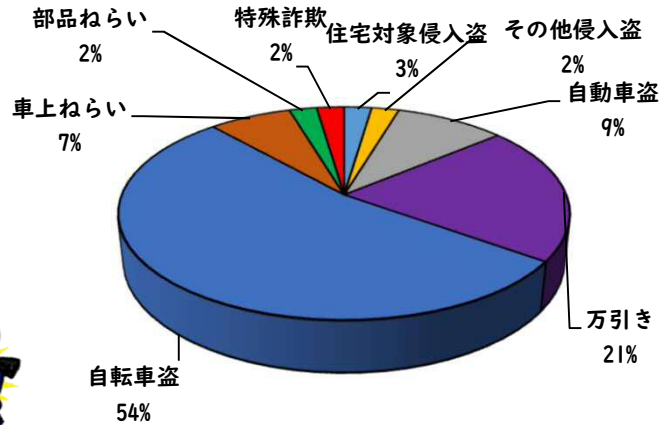

1 学区内の重点犯罪認知件数

【10月中 6 件】

○ 学区内の状況

- ・ 侵入盗その他
- ・ 自動車盗
- ・ 自転車盗
- ・ 万引き

1 件  
1 件  
3 件  
1 件

鍵かけは、全ての  
防犯の基本です！

※10月の学区内刑法犯総数 8 件

【R6.1月～10月 43件】

※R6.1月～10月の学区内刑法犯総数 64 件

2 西区内の重点犯罪認知件数

【10月中 66 件】

住宅対象侵入盗	0 件
その他侵入盗	2 件
自動車盗	2 件
万引き	12 件
自転車盗	42 件
車上ねらい	4 件
部品ねらい	3 件
特殊詐欺	1 件

※10月の西区内刑法犯総数 110 件

【R6.1月～10月 676 件】

※R6.1～10月の西区内刑法犯総数 1050 件

3 西警察署からのお願い

【10月中 2件】

【R6.1月～10月 7件】

○ 学区内の状況

- 出合頭 軽傷  
那古野一丁目地内  
普乗用×原付
- その他 軽傷  
那古野一丁目地内  
普乗用×7中貨物

2 西区内の人身交通事故発生状況

【総数352件、10月中に35件発生】

3 西警察署からのお願い

【暗い時間帯は歩行者事故が多発します！】  
～反射材を活用しましょう！～