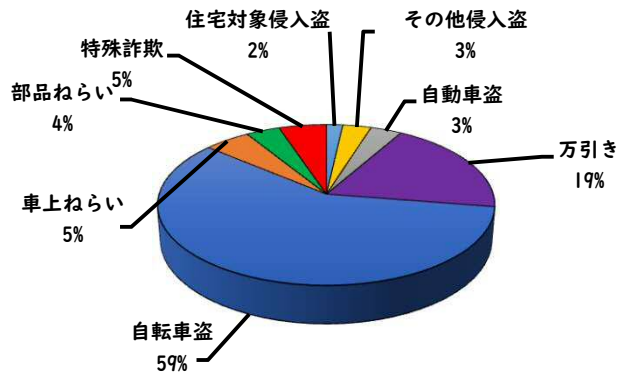

1 学区内の重点犯罪認知件数

【10月中 6 件】

○ 学区内の状況

- ・ 侵入盗その他
- ・ 自動車盗
- ・ 自転車盗
- ・ 万引き

1 件  
1 件  
3 件  
1 件

鍵かけは、全ての  
防犯の基本です！

※10月の学区内刑法犯総数 8 件

【R6.1月～10月 43件】

※R6.1月～10月の学区内刑法犯総数 64 件

2 西区内の重点犯罪認知件数

【10月中 66 件】

住宅対象侵入盗	0 件
その他侵入盗	2 件
自動車盗	2 件
万引き	12 件
自転車盗	42 件
車上ねらい	4 件
部品ねらい	3 件
特殊詐欺	1 件

※10月の西区内刑法犯総数 110 件

【R6.1月～10月 676 件】

※R6.1～10月の西区内刑法犯総数 1050 件

3 西警察署からのお願い

【特殊詐欺被害 1 件発生】

特殊詐欺被害は、犯人と会話をする事で騙されます。

**犯人と直接会話をしない対策→固定電話を留守番電話設定**  
にすることが被害防止のポイントです。

「私は騙されない」「被害に遭わない」被害者の約8割が  
思っています。

特殊詐欺は、いつ、誰が被害にあってもおかしくない犯罪  
です。 一人で判断せず、家族や警察に相談しましょう。

採用情報  
ウェブページ

1 学区内の人身交通事故発生状況

【10月中 2件】

【R6.1月～10月 7件】

○ 学区内の状況

- 出合頭 軽傷  
那古野一丁目地内  
普乗用×原付
- その他 軽傷  
那古野一丁目地内  
普乗用×7中貨物

2 西区内の人身交通事故発生状況

【総数352件、10月中に35件発生】

3 西警察署からのお願い

【暗い時間帯は歩行者事故が多発します！】  
～反射材を活用しましょう！～