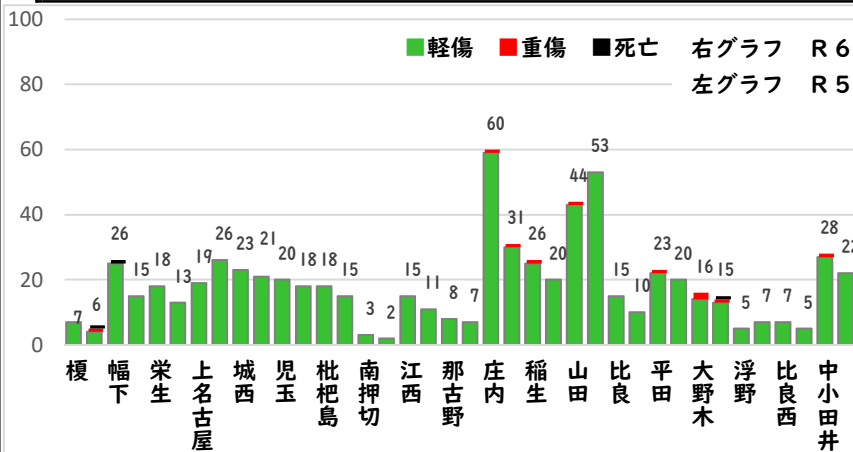

【10月中 2件】

【R6.1月～10月 7件】

○ 学区内の状況

- 出合頭 軽傷  
那古野一丁目地内  
普乗用×原付
- その他 軽傷  
那古野一丁目地内  
普乗用×7中貨物

2 西区内の人身交通事故発生状況

【総数352件、10月中に35件発生】

3 西警察署からのお願い

【暗い時間帯は歩行者事故が多発します！】  
～反射材を活用しましょう！～