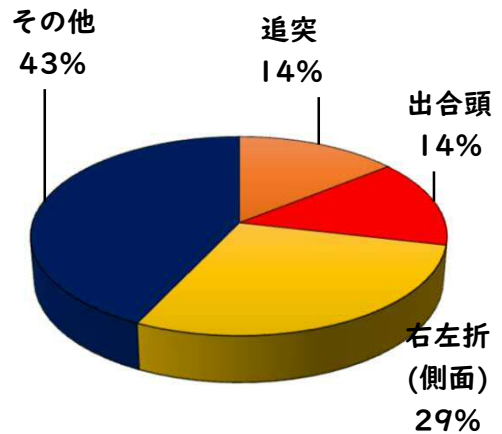

1 学区内の重点犯罪認知件数

【10月中 6 件】

○ 学区内の状況

- ・ 侵入盗その他
- ・ 自動車盗
- ・ 自転車盗
- ・ 万引き

1 件  
1 件  
3 件  
1 件

鍵かけは、全ての  
防犯の基本です！

※10月の学区内刑法犯総数 8 件

【R6.1月～10月 43件】

※R6.1月～10月の学区内刑法犯総数 64 件

2 西区内の重点犯罪認知件数

【10月中 66 件】

住宅対象侵入盗	0 件
その他侵入盗	2 件
自動車盗	2 件
万引き	12 件
自転車盗	42 件
車上ねらい	4 件
部品ねらい	3 件
特殊詐欺	1 件

※10月の西区内刑法犯総数 110 件

【R6.1月～10月 676 件】

※R6.1～10月の西区内刑法犯総数 1050 件

3 西警察署からのお願い

【特殊詐欺被害 1 件発生】

特殊詐欺被害は、犯人と会話をする事で騙されます。

**犯人と直接会話をしない対策→固定電話を留守番電話設定**  
にすることが被害防止のポイントです。

「私は騙されない」「被害に遭わない」被害者の約8割が  
思っています。

特殊詐欺は、いつ、誰が被害にあってもおかしくない犯罪  
です。 一人で判断せず、家族や警察に相談しましょう。

採用情報  
ウェブページ

1 学区内の人身交通事故発生状況

【10月中 2件】

【R6.1月～10月 7件】

○ 学区内の状況

- 出合頭 軽傷  
那古野一丁目地内  
普乗用×原付
- その他 軽傷  
那古野一丁目地内  
普乗用×7中貨物

2 西区内の人身交通事故発生状況

【総数352件、10月中に35件発生】

3 西警察署からのお願い

【暗い時間帯は歩行者事故が多発します！】  
～反射材を活用しましょう！～