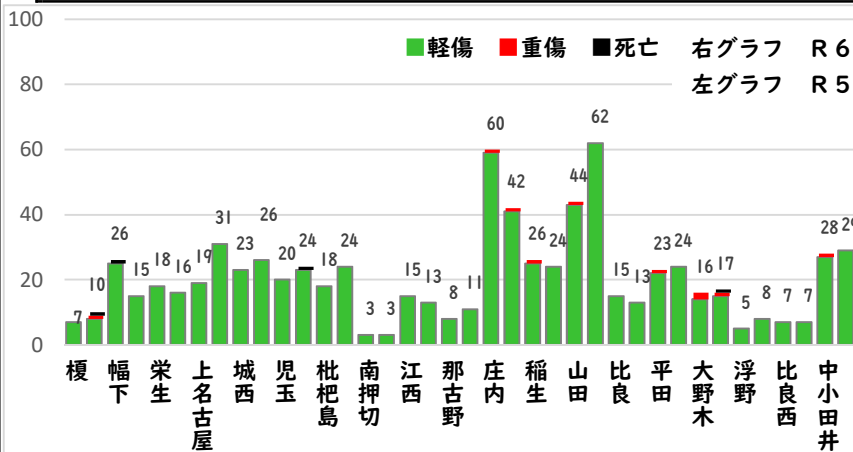

2 西区内の重点犯罪認知件数

【11月中 77 件】

- 住宅対象侵入盗 1 件
- その他侵入盗 2 件
- 自動車盗 1 件
- 万引き 13 件
- 自転車盗 48 件
- 車上ねらい 4 件
- 部品ねらい 2 件
- 特殊詐欺 6 件

※11月の西区内刑法犯総数 116 件

【R6.1月～11月 753 件】

※R6.1～11月の西区内刑法犯総数 1166 件

3 西警察署からのお願い

【特殊詐欺被害6件発生】

○ 学区内の状況

- 出合頭 軽傷
那古野一丁目地内
普乗用×自転車
- その他 軽傷
那古野二丁目地内
普乗用×自二輪

2 西区内の人身交通事故発生状況

【総数399件、11月中に47件発生】

3 西警察署からのお願い

【暗い時間帯は歩行者事故が多発します！】
～反射材を活用しましょう！～

☆反射材・LEDバンドは、動かすことで効果があがります！

☆反射材・LEDバンドは、**大きく動く部位（腕や靴）**につけましょう！