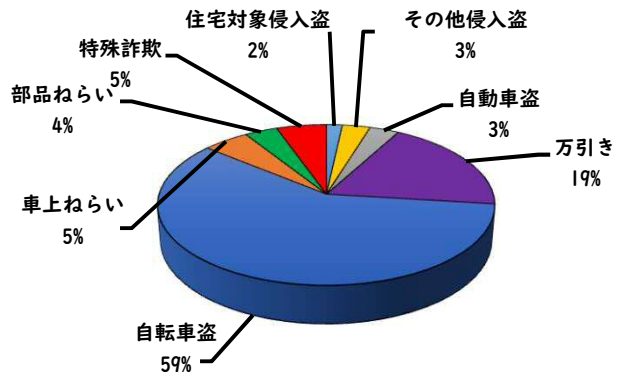

1 学区内の重点犯罪認知件数

【11月中 9 件】

○ 学区内の状況

- ・住宅対象侵入盗 1 件
- ・侵入盗その他 1 件
- ・車上ねらい 1 件
- ・自転車盗 3 件
- ・万引き 3 件

鍵かけは、全ての
防犯の基本です！

※11月の学区内刑法犯総数 10 件

【R6.1月～11月 51 件】

※R6.1月～11月の学区内刑法犯総数 74 件

2 西区内の重点犯罪認知件数

【11月中 77 件】

- 住宅対象侵入盗 1 件
- その他侵入盗 2 件
- 自動車盗 1 件
- 万引き 13 件
- 自転車盗 48 件
- 車上ねらい 4 件
- 部品ねらい 2 件
- 特殊詐欺 6 件

※11月の西区内刑法犯総数 116 件

【R6.1月～11月 753 件】

※R6.1～11月の西区内刑法犯総数 1166 件

3 西警察署からのお願い

【特殊詐欺被害6件発生】

○ 学区内の状況

- 出合頭 軽傷
那古野一丁目地内
普乗用×自転車
- その他 軽傷
那古野二丁目地内
普乗用×自二輪

2 西区内の人身交通事故発生状況

【総数399件、11月中に47件発生】

3 西警察署からのお願い

【暗い時間帯は歩行者事故が多発します！】
～反射材を活用しましょう！～

☆反射材・LEDバンドは、動かすことで効果があがります！

☆反射材・LEDバンドは、**大きく動く部位（腕や靴）**につけましょう！