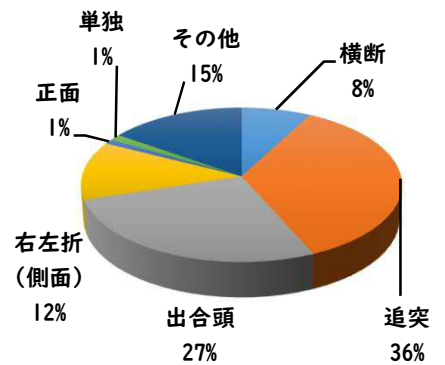

1 学区内の重点犯罪認知件数

【11月中 9 件】

○ 学区内の状況

- ・住宅対象侵入盗 1 件
- ・侵入盗その他 1 件
- ・車上ねらい 1 件
- ・自転車盗 3 件
- ・万引き 3 件

鍵かけは、全ての
防犯の基本です！

※11月の学区内刑法犯総数 10 件

【R6.1月～11月 51 件】

※R6.1月～11月の学区内刑法犯総数 74 件

2 西区内の重点犯罪認知件数

【11月中 77 件】

- 住宅対象侵入盗 1 件
- その他侵入盗 2 件
- 自動車盗 1 件
- 万引き 13 件
- 自転車盗 48 件
- 車上ねらい 4 件
- 部品ねらい 2 件
- 特殊詐欺 6 件

※11月の西区内刑法犯総数 116 件

【R6.1月～11月 753 件】

※R6.1～11月の西区内刑法犯総数 1166 件

3 西警察署からのお願い

【特殊詐欺被害6件発生】

○ 学区内の状況

- 出合頭 軽傷
那古野一丁目地内
普乗用×自転車
- その他 軽傷
那古野二丁目地内
普乗用×自二輪

2 西区内の人身交通事故発生状況

【総数399件、11月中に47件発生】

3 西警察署からのお願い

【暗い時間帯は歩行者事故が多発します！】
～反射材を活用しましょう！～

☆反射材・LEDバンドは、動かすことで効果があがります！

☆反射材・LEDバンドは、**大きく動く部位（腕や靴）**につけましょう！