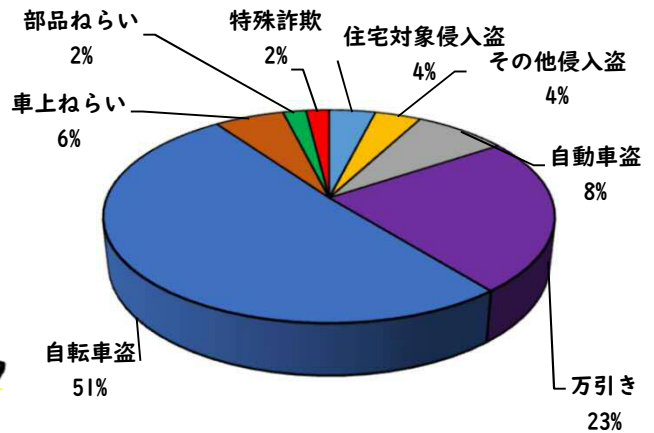

1 学区内の重点犯罪認知件数

【11月中 9 件】

○ 学区内の状況

- ・住宅対象侵入盗 1 件
- ・侵入盗その他 1 件
- ・車上ねらい 1 件
- ・自転車盗 3 件
- ・万引き 3 件

鍵かけは、全ての
防犯の基本です！

※11月の学区内刑法犯総数 10 件

【R6.1月～11月 51 件】

※R6.1月～11月の学区内刑法犯総数 74 件

2 西区内の重点犯罪認知件数

【11月中 77 件】

- 住宅対象侵入盗 1 件
- その他侵入盗 2 件
- 自動車盗 1 件
- 万引き 13 件
- 自転車盗 48 件
- 車上ねらい 4 件
- 部品ねらい 2 件
- 特殊詐欺 6 件

※11月の西区内刑法犯総数 116 件

【R6.1月～11月 753 件】

※R6.1～11月の西区内刑法犯総数 1166 件

3 西警察署からのお願い

【特殊詐欺被害6件発生】

○ 学区内の状況

- 出合頭 軽傷
那古野一丁目地内
普乗用×自転車
- その他 軽傷
那古野二丁目地内
普乗用×自二輪

2 西区内の人身交通事故発生状況

【総数399件、11月中に47件発生】

3 西警察署からのお願い

【暗い時間帯は歩行者事故が多発します！】
～反射材を活用しましょう！～

☆反射材・LEDバンドは、動かすことで効果があがります！

☆反射材・LEDバンドは、**大きく動く部位（腕や靴）**につけましょう！