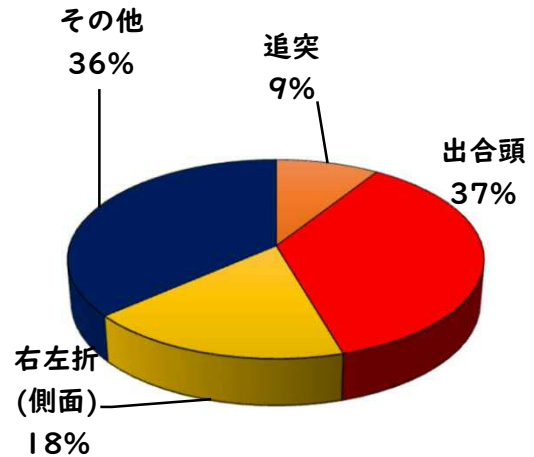

1 学区内の重点犯罪認知件数

【11月中 9 件】

○ 学区内の状況

- ・住宅対象侵入盗 1 件
- ・侵入盗その他 1 件
- ・車上ねらい 1 件
- ・自転車盗 3 件
- ・万引き 3 件

鍵かけは、全ての
防犯の基本です！

※11月の学区内刑法犯総数 10 件

【R6.1月～11月 51 件】

※R6.1月～11月の学区内刑法犯総数 74 件

2 西区内の重点犯罪認知件数

【11月中 77 件】

- 住宅対象侵入盗 1 件
- その他侵入盗 2 件
- 自動車盗 1 件
- 万引き 13 件
- 自転車盗 48 件
- 車上ねらい 4 件
- 部品ねらい 2 件
- 特殊詐欺 6 件

※11月の西区内刑法犯総数 116 件

【R6.1月～11月 753 件】

※R6.1～11月の西区内刑法犯総数 1166 件

3 西警察署からのお願い

【特殊詐欺被害6件発生】

手口は知っていても、犯人と直接会話をすると騙されてしまうので、直接会話をしない対策、固定電話の対策が被害防止のポイントです。

- ・常時留守番電話設定
- ・防犯機能付き電話機の設置
- ・国際電話利用契約の利用休止の申込み

特殊詐欺は、いつ、誰が被害にあってもおかしくない犯罪です。 一人で判断せず、家族や警察に相談しましょう。

採用情報
ウェブページ

1 学区内の人身交通事故発生状況

【11月中 2件】

【R6.1月～11月 11件】

○ 学区内の状況

- 出合頭 軽傷
那古野一丁目地内
普乗用×自転車
- その他 軽傷
那古野二丁目地内
普乗用×自二輪

2 西区内の人身交通事故発生状況

【総数399件、11月中に47件発生】

3 西警察署からのお願い

【暗い時間帯は歩行者事故が多発します！】
～反射材を活用しましょう！～

☆反射材・LEDバンドは、動かすことで効果があがります！

☆反射材・LEDバンドは、**大きく動く部位（腕や靴）**につけましょう！