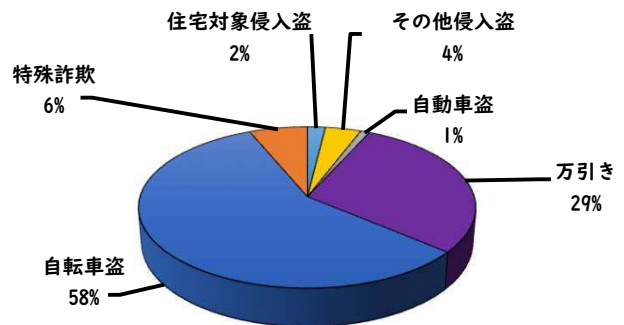

1 学区内の重点犯罪認知件数

【3月中 2 件】

【R8.1月～3月 5 件】

○ 学区内の状況

- ・ 侵入盗その他 1 件
- ・ 自転車盗 1 件

ツーロックが
安心です！

3月の学区内刑法犯認知件数 4 件

R8.1月～3月の学区内刑法犯認知件数 16 件

2 西区内の重点犯罪認知件数

【3月中 63 件】

【R8.1月～3月 205 件】

住宅対象侵入盗	1 件
その他侵入盗	1 件
自動車盗	0 件
万引き	16 件
自転車盗	38 件
特殊詐欺	7 件

3月の西区内刑法犯認知件数 125 件

R8.1～3月の西区内刑法犯認知件数 375 件

3 西警察署からのお願い

【特殊詐欺7件発生、被害にあわないために】