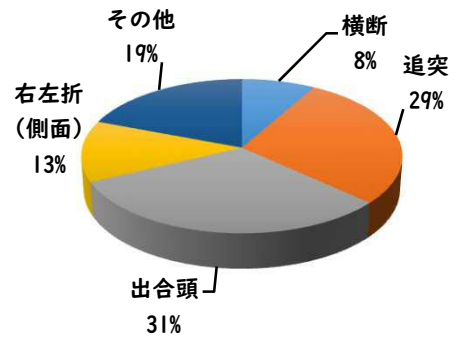

みんなで

採用情報
ウェブページ

1 学区内の人身交通事故発生状況

【3月中 3件】

【R8.1月~3月 5件】

○ 学区内の状況

- 追突 軽傷
名駅2丁目地内 乗用×貨物
- 横断 軽傷
菊井2丁目地内 乗用×歩行
城西1丁目地内 乗用×歩行

2 西区内の人身交通事故発生状況

【総数109件、3月中に42件発生】

3 西警察署からのお願い

【自転車の交通違反に青切符が適用！】

令和8年4月1日から
自転車の交通違反に交通反則通告制度
「青切符」
が適用されます。

自転車の交通違反に
交通反則通告制度

青切符

が適用!!(※16歳以上が対象)
~道路交通法改正~

令和8年4月1日から