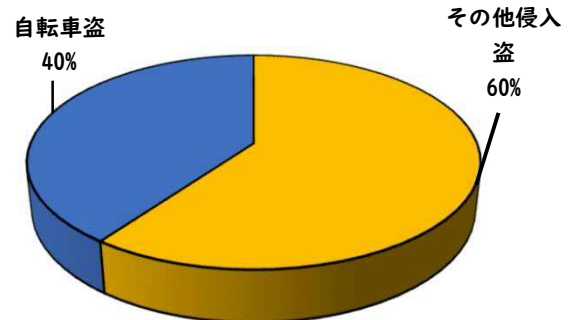

1 学区内の重点犯罪認知件数

【3月中 2 件】

【R8.1月～3月 5 件】

○ 学区内の状況

- ・ 侵入盗その他 1 件
- ・ 自転車盗 1 件

ツーロックが
安心です！

3月の学区内刑法犯認知件数 4 件

R8.1月～3月の学区内刑法犯認知件数 16 件

2 西区内の重点犯罪認知件数

【3月中 63 件】

【R8.1月～3月 205 件】

住宅対象侵入盗	1 件
その他侵入盗	1 件
自動車盗	0 件
万引き	16 件
自転車盗	38 件
特殊詐欺	7 件

3月の西区内刑法犯認知件数 125 件

R8.1～3月の西区内刑法犯認知件数 375 件

3 西警察署からのお願い

【特殊詐欺7件発生、被害にあわないために】