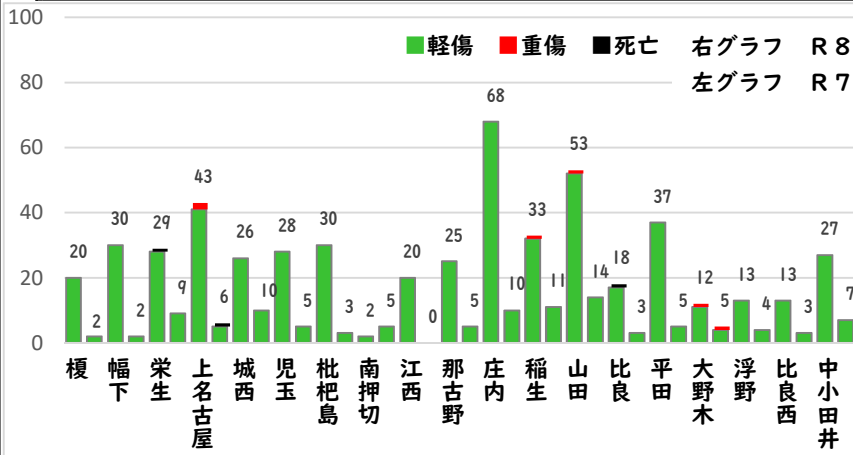

みんなで

採用情報
ウェブページ

1 学区内の人身交通事故発生状況

【3月中 3件】

【R8.1月~3月 5件】

○ 学区内の状況

- 追突 軽傷
名駅2丁目地内 乗用×貨物
- 横断 軽傷
菊井2丁目地内 乗用×歩行
城西1丁目地内 乗用×歩行

2 西区内の人身交通事故発生状況

【総数109件、3月中に42件発生】

3 西警察署からのお願い

【自転車の交通違反に青切符が適用！】

令和8年4月1日から
自転車の交通違反に交通反則通告制度
「青切符」
が適用されます。

自転車の交通違反に
交通反則通告制度

青切符

が適用!!(※16歳以上が対象)
~道路交通法改正~

令和8年4月1日から