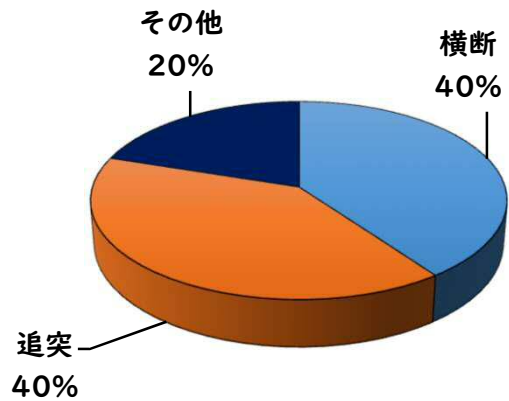

みんなで

採用情報
ウェブページ

1 学区内の人身交通事故発生状況

【3月中 3件】

【R8.1月~3月 5件】

○ 学区内の状況

- 追突 軽傷
名駅2丁目地内 乗用×貨物
- 横断 軽傷
菊井2丁目地内 乗用×歩行
城西1丁目地内 乗用×歩行

2 西区内の人身交通事故発生状況

【総数109件、3月中に42件発生】

3 西警察署からのお願い

【自転車の交通違反に青切符が適用！】

令和8年4月1日から
自転車の交通違反に交通反則通告制度
「青切符」
が適用されます。

自転車の交通違反に
交通反則通告制度

青切符

が適用!!(※16歳以上が対象)
~道路交通法改正~

令和8年4月1日から