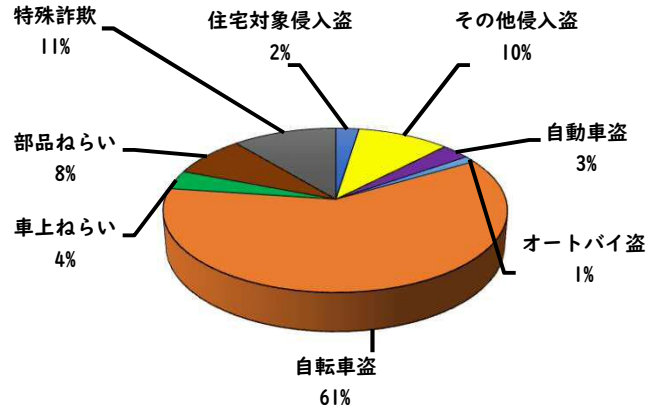

1 学区内の重点犯罪認知件数

【4月中 5 件】

【1月～4月 19件】

○ 学区内の状況

- ・ 侵入盗その他 2 件
- ・ 自転車盗 3 件

鍵かけはすべての防犯の基本です!

※4月の学区内刑法犯総数 9 件

※1月～4月の学区内刑法犯総数 32 件

2 西区内の重点犯罪認知件数

【4月中 26 件】

【1月～4月 162 件】

住宅対象侵入盗	0 件
その他侵入盗	4 件
ひったくり	0 件
自動車盗	0 件
オートバイ盗	0 件
自転車盗	15 件
車上ねらい	2 件
部品ねらい	1 件
特殊詐欺	4 件

※4月の西区内刑法犯総数 79 件

※1～4月の西区内刑法犯総数 389 件

3 西警察署からのお願い

4月中、架空請求やオレオレ詐欺等4件の被害や、特殊詐欺の犯人からの前兆電話が多発しました。

4月中の人身交通事故の発生は、ありませんでした。

引き続き、  
安全運転で  
お願いします。

2 西区内の人身交通事故発生状況

【総数109件、4月中に28件発生】

3 西警察署からのお願い

【速度違反、飲酒運転取締強化中】

5月は、穏やかな気候が続き、レジャーや観光目的で外出する機会が増えるほか、多くの方が散歩、買物等で外出することが予想されます。

ドライブやツーリング等、お出掛けの際は無理のない運転計画を立てスピードを控えるなど安全運転をお願いします。