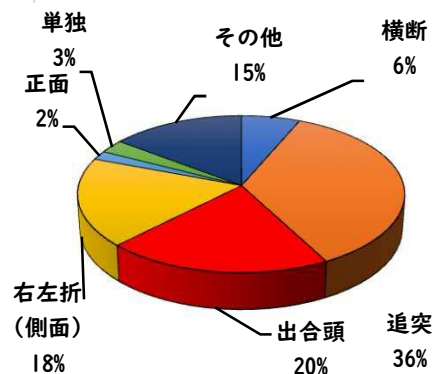

1 学区内の重点犯罪認知件数

【4月中 5 件】

【1月～4月 19件】

○ 学区内の状況

- ・ 侵入盗その他 2 件
- ・ 自転車盗 3 件

鍵かけはすべての防犯の基本です!

※4月の学区内刑法犯総数 9 件

※1月～4月の学区内刑法犯総数 32 件

2 西区内の重点犯罪認知件数

【4月中 26 件】

【1月～4月 162 件】

住宅対象侵入盗	0 件
その他侵入盗	4 件
ひったくり	0 件
自動車盗	0 件
オートバイ盗	0 件
自転車盗	15 件
車上ねらい	2 件
部品ねらい	1 件
特殊詐欺	4 件

※4月の西区内刑法犯総数 79 件

※1～4月の西区内刑法犯総数 389 件

3 西警察署からのお願い

4月中、架空請求やオレオレ詐欺等4件の被害や、特殊詐欺の犯人からの前兆電話が多発しました。

4月中の人身交通事故の発生は、ありませんでした。

引き続き、  
安全運転で  
お願いします。

2 西区内の人身交通事故発生状況

【総数109件、4月中に28件発生】

3 西警察署からのお願い

【速度違反、飲酒運転取締強化中】

5月は、穏やかな気候が続き、レジャーや観光目的で外出する機会が増えるほか、多くの方が散歩、買物等で外出することが予想されます。

ドライブやツーリング等、お出掛けの際は無理のない運転計画を立てスピードを控えるなど安全運転をお願いします。