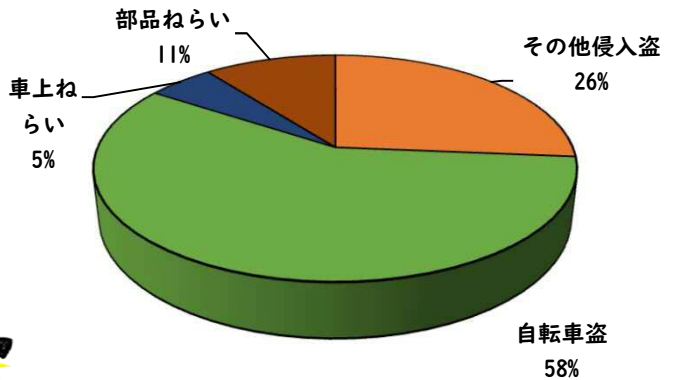

1 学区内の重点犯罪認知件数

【4月中 5 件】

【1月～4月 19件】

○ 学区内の状況

- ・ 侵入盗その他 2 件
- ・ 自転車盗 3 件

鍵かけはすべての防犯の基本です!

※4月の学区内刑法犯総数 9 件

※1月～4月の学区内刑法犯総数 32 件

2 西区内の重点犯罪認知件数

【4月中 26 件】

【1月～4月 162 件】

住宅対象侵入盗	0 件
その他侵入盗	4 件
ひったくり	0 件
自動車盗	0 件
オートバイ盗	0 件
自転車盗	15 件
車上ねらい	2 件
部品ねらい	1 件
特殊詐欺	4 件

※4月の西区内刑法犯総数 79 件

※1～4月の西区内刑法犯総数 389 件

3 西警察署からのお願い

4月中、架空請求やオレオレ詐欺等4件の被害や、特殊詐欺の犯人からの前兆電話が多発しました。

4月中の人身交通事故の発生は、ありませんでした。

引き続き、  
安全運転で  
お願いします。

2 西区内の人身交通事故発生状況

【総数109件、4月中に28件発生】

3 西警察署からのお願い

【速度違反、飲酒運転取締強化中】

5月は、穏やかな気候が続き、レジャーや観光目的で外出する機会が増えるほか、多くの方が散歩、買物等で外出することが予想されます。

ドライブやツーリング等、お出掛けの際は無理のない運転計画を立てスピードを控えるなど安全運転をお願いします。