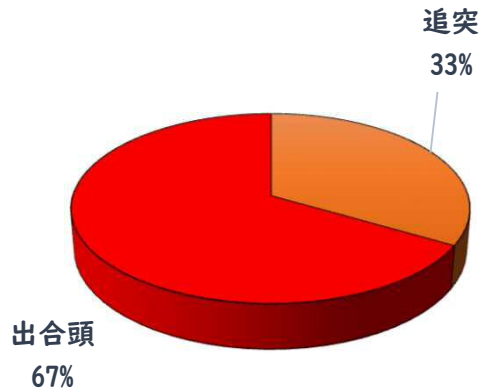

2 西区内の重点犯罪認知件数

【4月中 26 件】

【1月～4月 162 件】

住宅対象侵入盗	0 件
その他侵入盗	4 件
ひったくり	0 件
自動車盗	0 件
オートバイ盗	0 件
自転車盗	15 件
車上ねらい	2 件
部品ねらい	1 件
特殊詐欺	4 件

※4月の西区内刑法犯総数 79 件

※1～4月の西区内刑法犯総数 389 件

3 西警察署からのお願い

4月中、架空請求やオレオレ詐欺等4件の被害や、特殊詐欺の犯人からの前兆電話が多発しました。

特殊詐欺被害は、犯人と会話することでだまされます。

【犯人と直接会話をしない対策⇒固定電話を留守番電話設定】にすることが被害防止のポイントです。

「私はだまされない。」「被害にあわない。」と被害者の約84%が思っています。一人で判断せず、家族や警察に相談しましょう。

こちらから  
閲覧できます

1 学区内の人身交通事故発生状況

【4月中 0 件】

【1月～4月 3 件】

○ 学区内の状況

4月中の人身交通事故の発生は、ありませんでした。

引き続き、  
安全運転で  
お願いします。

2 西区内の人身交通事故発生状況

【総数109件、4月中に28件発生】

3 西警察署からのお願い

【速度違反、飲酒運転取締強化中】

5月は、穏やかな気候が続き、レジャーや観光目的で外出する機会が増えるほか、多くの方が散歩、買物等で外出することが予想されます。

ドライブやツーリング等、お出掛けの際は無理のない運転計画を立てスピードを控えるなど安全運転をお願いします。