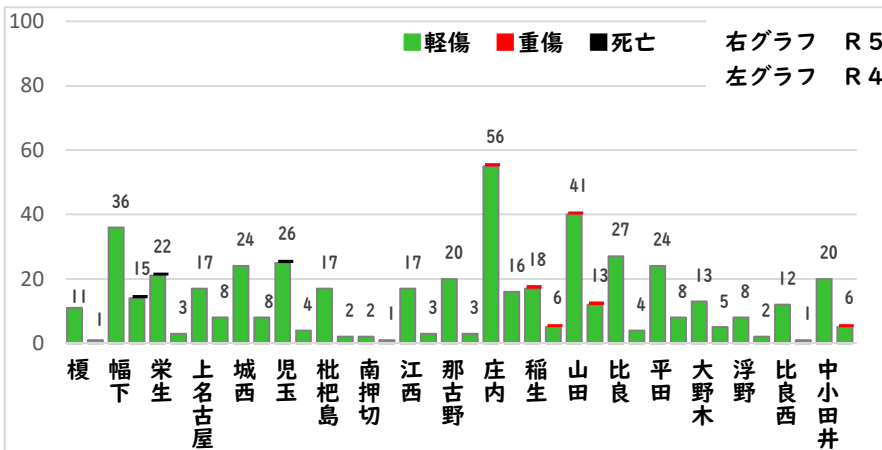

2 西区内の重点犯罪認知件数

【4月中 26 件】

【1月～4月 162 件】

住宅対象侵入盗	0 件
その他侵入盗	4 件
ひったくり	0 件
自動車盗	0 件
オートバイ盗	0 件
自転車盗	15 件
車上ねらい	2 件
部品ねらい	1 件
特殊詐欺	4 件

※4月の西区内刑法犯総数 79 件

※1～4月の西区内刑法犯総数 389 件

3 西警察署からのお願い

4月中、架空請求やオレオレ詐欺等4件の被害や、特殊詐欺の犯人からの前兆電話が多発しました。

特殊詐欺被害は、犯人と会話することでだまされます。

【犯人と直接会話をしない対策⇒固定電話を留守番電話設定】にすることが被害防止のポイントです。

「私はだまされない。」「被害にあわない。」と被害者の約84%が思っています。一人で判断せず、家族や警察に相談しましょう。

こちらから  
閲覧できます

1 学区内の人身交通事故発生状況

【4月中 0 件】

【1月～4月 3 件】

○ 学区内の状況

4月中の人身交通事故の発生は、ありませんでした。

引き続き、  
安全運転で  
お願いします。

2 西区内の人身交通事故発生状況

【総数109件、4月中に28件発生】

3 西警察署からのお願い

【速度違反、飲酒運転取締強化中】

5月は、穏やかな気候が続き、レジャーや観光目的で外出する機会が増えるほか、多くの方が散歩、買物等で外出することが予想されます。

ドライブやツーリング等、お出掛けの際は無理のない運転計画を立てスピードを控えるなど安全運転をお願いします。