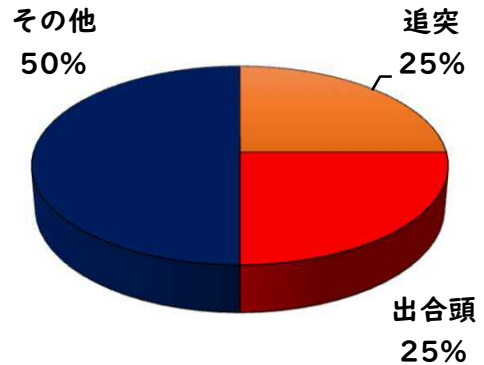

2 西区内の重点犯罪認知件数

【6月中 79 件】

- 住宅対象侵入盗 0 件
- その他侵入盗 1 件
- 自動車盗 4 件
- 万引き 15 件
- 自転車盗 47 件
- 車上ねらい 5 件
- 部品ねらい 2 件
- 特殊詐欺 5 件

【R6.1月～6月 392 件】

※6月の西区内刑法犯総数 109 件

※R6.1～6月の西区内刑法犯総数 611 件

3 西警察署からのお願い

【自動車盗被害 4 件発生】

施錠有りでもモビライザー等の盗難対策をしてある自動車も盗難被害にあっています。

純正のセキュリティだけでなく、ハンドル固定装置等を活用した複数の対策を組み合わせることが必要です。

駐車場には、防犯カメラやセンサーライト等を設置して防犯対策をしましょう。

採用情報
ウェブページ

1 学区内の人身交通事故発生状況

【6月中 0件】

【R6.1月～6月 4件】

○ 学区内の状況

6月中の人身交通事故の発生は、ありませんでした。

引き続き、
安全運転で
お願いします。

2 西区内の人身交通事故発生状況

【総数205件、6月中に39件発生】

3 西警察署からのお願い

【7月は、飲酒運転による人身事故が年間最多月】

7月は、気候が暑くなり、開放的な気分になりやすい時期です。レジャーやイベントの開催などが増え、飲酒する機会が増えます。「飲酒運転は犯罪」と心に刻み、職場や地域において、身近で重要な問題として注意喚起していただき、飲酒運転を根絶しましょう！

飲酒運転は極めて悪質・危険な犯罪です！