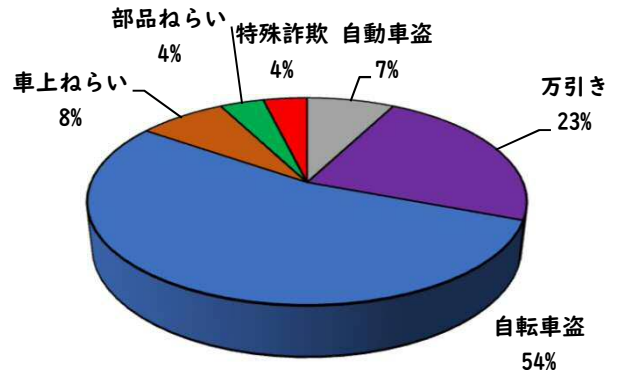

1 学区内の重点犯罪認知件数

【6月中 8 件】

○ 学区内の状況

- ・自動車盗 1 件
- ・自転車盗 3 件
- ・万引き 4 件

【R6.1月～6月 26 件】

ツーロックが
安心です！

※6月の学区内刑法犯総数 12 件

※R6.1月～6月の学区内刑法犯総数 41 件

2 西区内の重点犯罪認知件数

【6月中 79 件】

- 住宅対象侵入盗 0 件
- その他侵入盗 1 件
- 自動車盗 4 件
- 万引き 15 件
- 自転車盗 47 件
- 車上ねらい 5 件
- 部品ねらい 2 件
- 特殊詐欺 5 件

【R6.1月～6月 392 件】

※6月の西区内刑法犯総数 109 件

※R6.1～6月の西区内刑法犯総数 611 件

3 西警察署からのお願い

【自動車盗被害 4 件発生】

6月中の人身交通事故の発生は、ありませんでした。

引き続き、
安全運転で
お願いします。

2 西区内の人身交通事故発生状況

【総数205件、6月中に39件発生】

3 西警察署からのお願い

【7月は、飲酒運転による人身事故が年間最多月】

7月は、気候が暑くなり、開放的な気分になりやすい時期です。レジャーやイベントの開催などが増え、飲酒する機会が増えます。「飲酒運転は犯罪」と心に刻み、職場や地域において、身近で重要な問題として注意喚起していただき、飲酒運転を根絶しましょう！

飲酒運転は極めて悪質・危険な犯罪です！