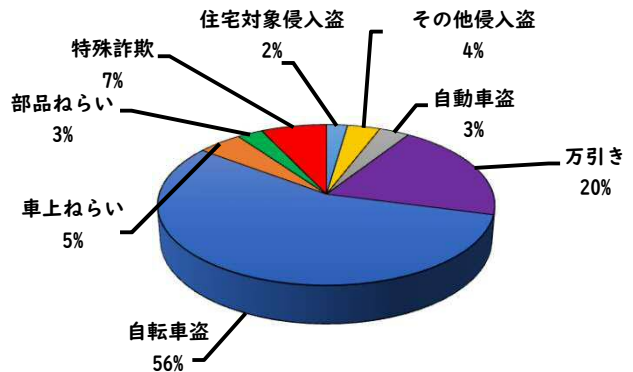

1 学区内の重点犯罪認知件数

【6月中 8 件】

○ 学区内の状況

- ・自動車盗 1 件
- ・自転車盗 3 件
- ・万引き 4 件

【R6.1月～6月 26 件】

ツーロックが
安心です！

※6月の学区内刑法犯総数 12 件

※R6.1月～6月の学区内刑法犯総数 41 件

2 西区内の重点犯罪認知件数

【6月中 79 件】

- 住宅対象侵入盗 0 件
- その他侵入盗 1 件
- 自動車盗 4 件
- 万引き 15 件
- 自転車盗 47 件
- 車上ねらい 5 件
- 部品ねらい 2 件
- 特殊詐欺 5 件

【R6.1月～6月 392 件】

※6月の西区内刑法犯総数 109 件

※R6.1～6月の西区内刑法犯総数 611 件

3 西警察署からのお願い

【自動車盗被害 4 件発生】

6月中の人身交通事故の発生は、ありませんでした。

引き続き、
安全運転で
お願いします。

2 西区内の人身交通事故発生状況

【総数205件、6月中に39件発生】

3 西警察署からのお願い

【7月は、飲酒運転による人身事故が年間最多月】

7月は、気候が暑くなり、開放的な気分になりやすい時期です。レジャーやイベントの開催などが増え、飲酒する機会が増えます。「飲酒運転は犯罪」と心に刻み、職場や地域において、身近で重要な問題として注意喚起していただき、飲酒運転を根絶しましょう！

飲酒運転は極めて悪質・危険な犯罪です！