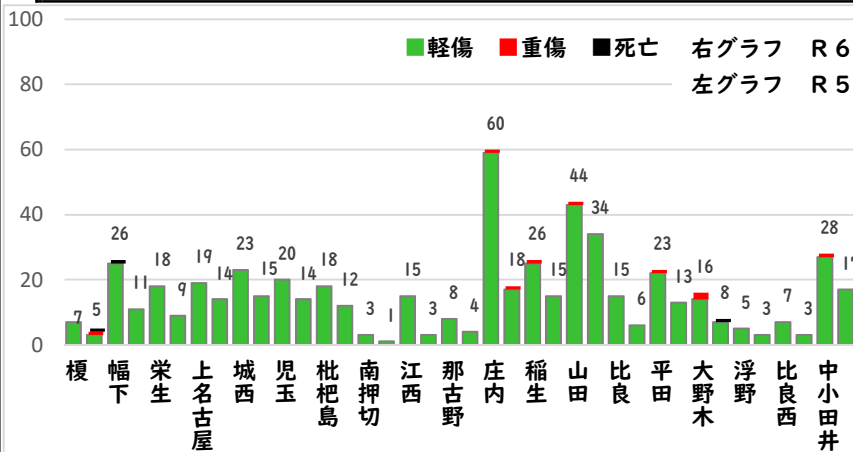

2 西区内の重点犯罪認知件数

【6月中 79 件】

- 住宅対象侵入盗 0 件
- その他侵入盗 1 件
- 自動車盗 4 件
- 万引き 15 件
- 自転車盗 47 件
- 車上ねらい 5 件
- 部品ねらい 2 件
- 特殊詐欺 5 件

【R6.1月～6月 392 件】

※6月の西区内刑法犯総数 109 件

※R6.1～6月の西区内刑法犯総数 611 件

3 西警察署からのお願い

【自動車盗被害 4 件発生】

施錠有りでもモビライザー等の盗難対策をしてある自動車も盗難被害にあっています。

純正のセキュリティだけでなく、ハンドル固定装置等を活用した複数の対策を組み合わせることが必要です。

駐車場には、防犯カメラやセンサーライト等を設置して防犯対策をしましょう。

採用情報
ウェブページ

1 学区内の人身交通事故発生状況

【6月中 0件】

【R6.1月～6月 4件】

○ 学区内の状況

6月中の人身交通事故の発生は、ありませんでした。

引き続き、
安全運転で
お願いします。

2 西区内の人身交通事故発生状況

【総数205件、6月中に39件発生】

3 西警察署からのお願い

【7月は、飲酒運転による人身事故が年間最多月】

7月は、気候が暑くなり、開放的な気分になりやすい時期です。レジャーやイベントの開催などが増え、飲酒する機会が増えます。「飲酒運転は犯罪」と心に刻み、職場や地域において、身近で重要な問題として注意喚起していただき、飲酒運転を根絶しましょう！

飲酒運転は極めて悪質・危険な犯罪です！