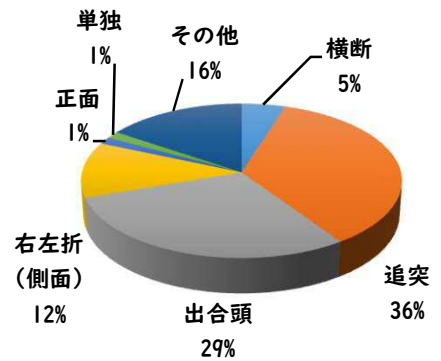

1 学区内の重点犯罪認知件数

【6月中 8 件】

○ 学区内の状況

- ・自動車盗 1 件
- ・自転車盗 3 件
- ・万引き 4 件

【R6.1月～6月 26 件】

ツーロックが
安心です！

※6月の学区内刑法犯総数 12 件

※R6.1月～6月の学区内刑法犯総数 41 件

2 西区内の重点犯罪認知件数

【6月中 79 件】

- 住宅対象侵入盗 0 件
- その他侵入盗 1 件
- 自動車盗 4 件
- 万引き 15 件
- 自転車盗 47 件
- 車上ねらい 5 件
- 部品ねらい 2 件
- 特殊詐欺 5 件

【R6.1月～6月 392 件】

※6月の西区内刑法犯総数 109 件

※R6.1～6月の西区内刑法犯総数 611 件

3 西警察署からのお願い

【自動車盗被害 4 件発生】

6月中の人身交通事故の発生は、ありませんでした。

引き続き、
安全運転で
お願いします。

2 西区内の人身交通事故発生状況

【総数205件、6月中に39件発生】

3 西警察署からのお願い

【7月は、飲酒運転による人身事故が年間最多月】

7月は、気候が暑くなり、開放的な気分になりやすい時期です。レジャーやイベントの開催などが増え、飲酒する機会が増えます。「飲酒運転は犯罪」と心に刻み、職場や地域において、身近で重要な問題として注意喚起していただき、飲酒運転を根絶しましょう！

飲酒運転は極めて悪質・危険な犯罪です！