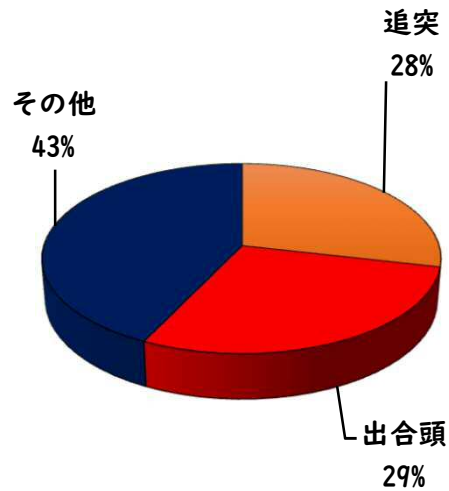

1 学区内の重点犯罪認知件数

【11月中 5 件】

【1月～11月 54件】

○ 学区内の状況

・自転車盗 5件

ツーロックが
安心です！

※11月の学区内刑法犯総数 12 件

※1月～11月の学区内刑法犯総数 102 件

2 西区内の重点犯罪認知件数

【11月中 48 件】

【1月～11月 606 件】

住宅対象侵入盗	2 件
その他侵入盗	0 件
ひったくり	0 件
自動車盗	4 件
オートバイ盗	0 件
自転車盗	36 件
車上ねらい	0 件
部品ねらい	1 件
特殊詐欺	5 件

※11月の西区内刑法犯総数 104 件

※1～11月の西区内刑法犯総数 1264 件

3 西警察署からのお願い

【自動車盗が4件発生しています！】

自動車盗難車種で多いのは、

- 1位 ランドクルーザー（プラドを含む）
- 2位 プリウス
- 3位 レクサスLX です。

自動車盗対策は、犯行に時間をかけさせる

ハンドル固定装置やタイヤロック、ナンバープレート盗難防止ネジ等の複数の対策を組み合わせましょう。

こちらから
閲覧できます

1 学区内の人身交通事故発生状況

【11月中 0 件】

○ 学区内の状況

11月中の人身事故は、
ありませんでした。

引き続き、
安全運転で
お願いします。

【1月～11月 7 件】

2 西区内の人身交通事故発生状況

【総数345件、11月中に25件発生】

3 西警察署からのお願い

【12月は、交通死亡事故が多発月！】

《過去5年の12月》