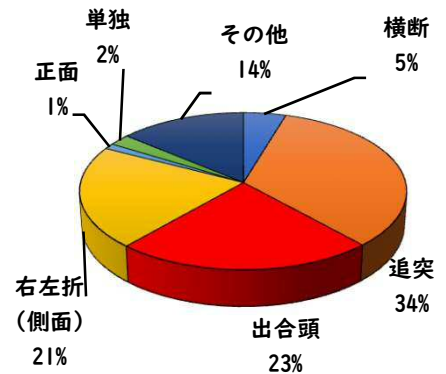

2 西区内の重点犯罪認知件数

【11月中 48 件】

【1月～11月 606 件】

住宅対象侵入盗	2 件
その他侵入盗	0 件
ひったくり	0 件
自動車盗	4 件
オートバイ盗	0 件
自転車盗	36 件
車上ねらい	0 件
部品ねらい	1 件
特殊詐欺	5 件

※11月の西区内刑法犯総数 104 件

※1～11月の西区内刑法犯総数 1264 件

3 西警察署からのお願い

【自動車盗が4件発生しています！】

自動車盗難車種で多いのは、

- 1位 ランドクルーザー（プラドを含む）
- 2位 プリウス
- 3位 レクサスLX です。

自動車盗対策は、犯行に時間をかけさせる

ハンドル固定装置やタイヤロック、ナンバープレート盗難防止ネジ等の複数の対策を組み合わせましょう。

こちらから
閲覧できます

1 学区内の人身交通事故発生状況

【11月中 0 件】

○ 学区内の状況

11月中の人身事故は、
ありませんでした。

引き続き、
安全運転で
お願いします。

【1月～11月 7 件】

2 西区内の人身交通事故発生状況

【総数345件、11月中に25件発生】

3 西警察署からのお願い

【12月は、交通死亡事故が多発月！】

《過去5年の12月》

○高齢者の特徴

全死者64人中、32人(50%)が高齢者

○交差点の特徴

全死亡事故63件中、28件(44.4%)が交差点

中旬以降に多発傾向！

道路を横断時、交差点通過時は、特に注意しましょう！