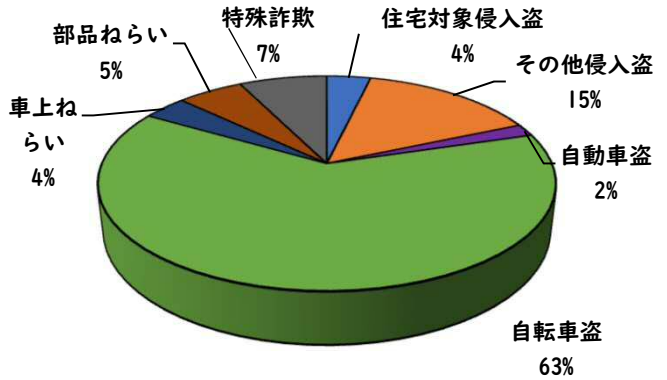

1 学区内の重点犯罪認知件数

【11月中 5 件】

【1月～11月 54件】

○ 学区内の状況

・自転車盗 5件

ツーロックが
安心です！

※11月の学区内刑法犯総数 12 件

※1月～11月の学区内刑法犯総数 102 件

2 西区内の重点犯罪認知件数

【11月中 48 件】

【1月～11月 606 件】

住宅対象侵入盗	2 件
その他侵入盗	0 件
ひったくり	0 件
自動車盗	4 件
オートバイ盗	0 件
自転車盗	36 件
車上ねらい	0 件
部品ねらい	1 件
特殊詐欺	5 件

※11月の西区内刑法犯総数 104 件

※1～11月の西区内刑法犯総数 1264 件

3 西警察署からのお願い

【自動車盗が4件発生しています！】

11月中の人身事故は、
ありませんでした。

引き続き、
安全運転で
お願いします。

【1月～11月 7 件】

2 西区内の人身交通事故発生状況

【総数345件、11月中に25件発生】

3 西警察署からのお願い

【12月は、交通死亡事故が多発月！】

《過去5年の12月》

○高齢者の特徴

全死者64人中、32人(50%)が高齢者

○交差点の特徴

全死亡事故63件中、28件(44.4%)が交差点

中旬以降に多発傾向！

道路を横断時、交差点通過時は、特に注意しましょう！