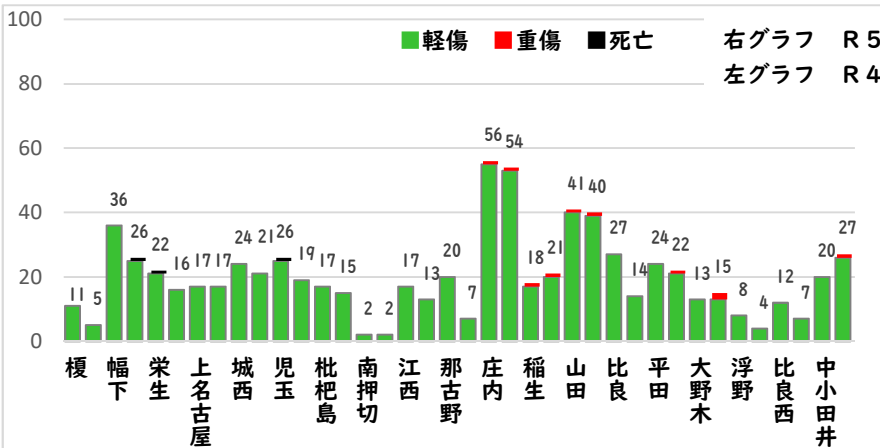

11月中の人身事故は、
ありませんでした。

引き続き、
安全運転で
お願いします。

【1月～11月 7 件】

2 西区内の人身交通事故発生状況

【総数345件、11月中に25件発生】

3 西警察署からのお願い

【12月は、交通死亡事故が多発月！】

《過去5年の12月》

○高齢者の特徴

全死者64人中、32人(50%)が高齢者

○交差点の特徴

全死亡事故63件中、28件(44.4%)が交差点

中旬以降に多発傾向！

道路を横断時、交差点通過時は、特に注意しましょう！