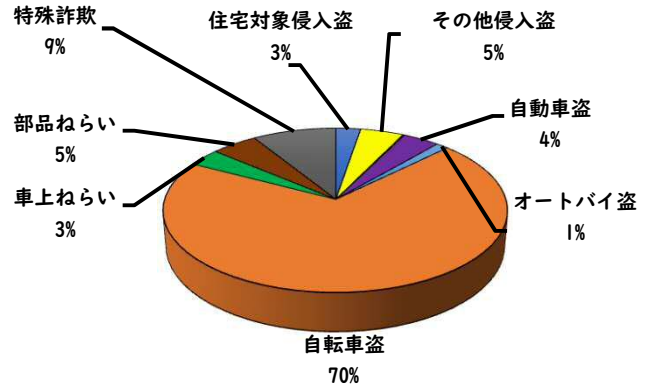

1 学区内の重点犯罪認知件数

【11月中 5 件】

【1月～11月 54件】

○ 学区内の状況

・自転車盗 5件

ツーロックが
安心です！

※11月の学区内刑法犯総数 12 件

※1月～11月の学区内刑法犯総数 102 件

2 西区内の重点犯罪認知件数

【11月中 48 件】

【1月～11月 606 件】

住宅対象侵入盗	2 件
その他侵入盗	0 件
ひったくり	0 件
自動車盗	4 件
オートバイ盗	0 件
自転車盗	36 件
車上ねらい	0 件
部品ねらい	1 件
特殊詐欺	5 件

※11月の西区内刑法犯総数 104 件

※1～11月の西区内刑法犯総数 1264 件

3 西警察署からのお願い

【自動車盗が4件発生しています！】

11月中の人身事故は、
ありませんでした。

引き続き、
安全運転で
お願いします。

【1月～11月 7 件】

2 西区内の人身交通事故発生状況

【総数345件、11月中に25件発生】

3 西警察署からのお願い

【12月は、交通死亡事故が多発月！】

《過去5年の12月》

○高齢者の特徴

全死者64人中、32人(50%)が高齢者

○交差点の特徴

全死亡事故63件中、28件(44.4%)が交差点

中旬以降に多発傾向！

道路を横断時、交差点通過時は、特に注意しましょう！