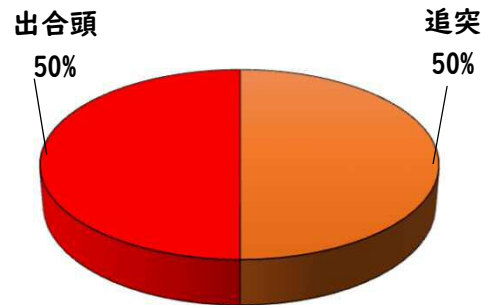

西区内では、自転車盗216件のうち、約7割の152件が無施錠での被害です。

大切な自転車には、必ず

- ・ 短時間でも自転車から離れる時はカギをかける
- ・ 明るく、監視力の高い駐輪場を選ぶ
- ・ 自宅の駐輪場でもカギをかける習慣をつける

などの防犯対策を実践しましょう。

こちらから
閲覧できます

那古野
学区

安心・安全ニュース (交通事故の発生状況)

令和5年8月
西警察署
TEL 531-0110

1 学区内の人身交通事故発生状況

【7月中 1件】

【1月～7月 4件】

○ 学区内の状況

追突 軽傷

那古野二丁目地内

普通乗用×普通乗用×普通乗用

2 西区内の人身交通事故発生状況

【総数220件、7月中に32件発生】

3 西警察署からのお願い

【8月は、二輪車事故が多発！ ～7・8月は、連続して最多月～】

8月は、7月に引き続いて二輪車死者が年間で最も多い月です。
レジャー等でお出かけの際は、速度を控え、無理な追い抜き・
追越しをせず、計画を立て時間にゆとりを持った安全運転に努
めましょう。

速度違反取締強化中！