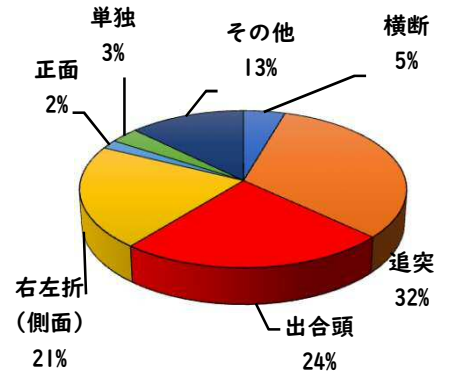

2 西区内の重点犯罪認知件数

【7月中 47 件】

【1月～7月 341 件】

住宅対象侵入盗	2 件
その他侵入盗	2 件
ひったくり	0 件
自動車盗	4 件
オートバイ盗	2 件
自転車盗	29 件
車上ねらい	5 件
部品ねらい	1 件
特殊詐欺	2 件

※7月の西区内刑法犯総数 131 件

※1～7月の西区内刑法犯総数 780 件

3 西警察署からのお願い

【自転車盗が多発しています！】

西区内では、自転車盗216件のうち、約7割の152件が無施錠での被害です。

大切な自転車には、必ず

- ・ 短時間でも自転車から離れる時はカギをかける
- ・ 明るく、監視力の高い駐輪場を選ぶ
- ・ 自宅の駐輪場でもカギをかける習慣をつける

などの防犯対策を実践しましょう。

こちらから
閲覧できます

那古野
学区

安心・安全ニュース (交通事故の発生状況)

令和5年8月
西警察署
TEL 531-0110

1 学区内の人身交通事故発生状況

【7月中 1件】

【1月～7月 4件】

○ 学区内の状況

追突 軽傷

那古野二丁目地内

普通乗用×普通乗用×普通乗用

2 西区内の人身交通事故発生状況

【総数220件、7月中に32件発生】

3 西警察署からのお願い

【8月は、二輪車事故が多発！ ～7・8月は、連続して最多月～】

8月は、7月に引き続いて二輪車死者が年間で最も多い月です。
レジャー等でお出かけの際は、速度を控え、無理な追い抜き・
追越しをせず、計画を立て時間にゆとりを持った安全運転に努
めましょう。

速度違反取締強化中！