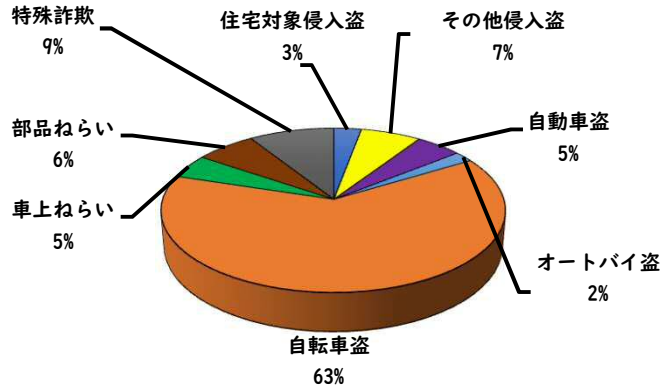

1 学区内の重点犯罪認知件数

【7月中 3 件】

【1月～7月 33件】

○ 学区内の状況

・ 自転車盗 3 件

ツーロックが
安心です！

※7月の学区内刑法犯総数 14 件

※1月～7月の学区内刑法犯総数 65 件

2 西区内の重点犯罪認知件数

【7月中 47 件】

【1月～7月 341 件】

住宅対象侵入盗	2 件
その他侵入盗	2 件
ひったくり	0 件
自動車盗	4 件
オートバイ盗	2 件
自転車盗	29 件
車上ねらい	5 件
部品ねらい	1 件
特殊詐欺	2 件

※7月の西区内刑法犯総数 131 件

※1～7月の西区内刑法犯総数 780 件

3 西警察署からのお願い

【自転車盗が多発しています！】

【総数220件、7月中に32件発生】

3 西警察署からのお願い

【8月は、二輪車事故が多発！ ～7・8月は、連続して最多月～】

8月は、7月に引き続いて二輪車死者が年間で最も多い月です。
レジャー等でお出かけの際は、速度を控え、無理な追い抜き・
追越しをせず、計画を立て時間にゆとりを持った安全運転に努
めましょう。

速度違反取締強化中！