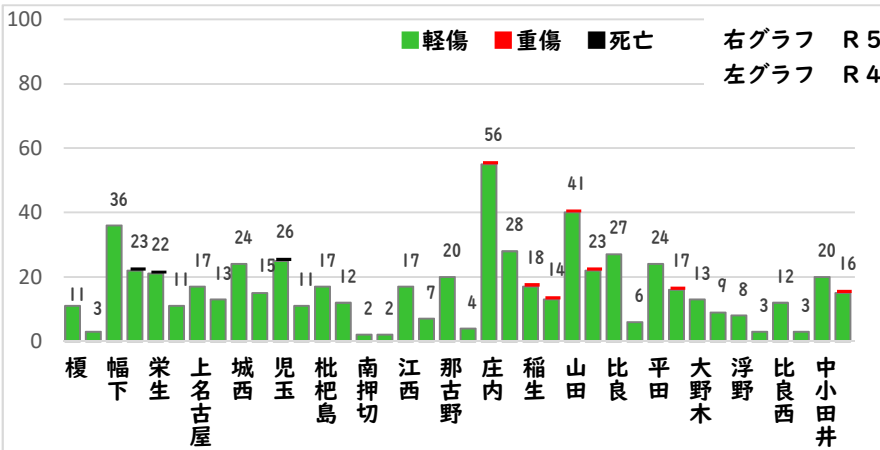

1 学区内の人身交通事故発生状況

【7月中 1件】

【1月～7月 4件】

○ 学区内の状況

追突 軽傷

那古野二丁目地内

普通乗用×普通乗用×普通乗用

2 西区内の人身交通事故発生状況

【総数220件、7月中に32件発生】

3 西警察署からのお願い

【8月は、二輪車事故が多発！ ～7・8月は、連続して最多月～】

8月は、7月に引き続いて二輪車死者が年間で最も多い月です。
レジャー等でお出かけの際は、速度を控え、無理な追い抜き・
追越しをせず、計画を立て時間にゆとりを持った安全運転に努
めましょう。

速度違反取締強化中！