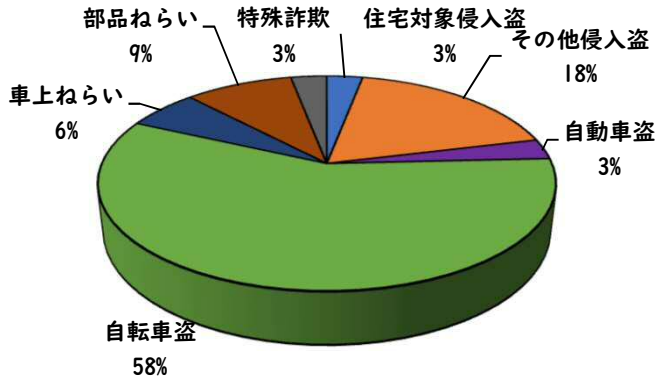

1 学区内の重点犯罪認知件数

【7月中 3 件】

【1月～7月 33件】

○ 学区内の状況

・ 自転車盗 3 件

ツーロックが
安心です！

※7月の学区内刑法犯総数 14 件

※1月～7月の学区内刑法犯総数 65 件

2 西区内の重点犯罪認知件数

【7月中 47 件】

【1月～7月 341 件】

住宅対象侵入盗	2 件
その他侵入盗	2 件
ひったくり	0 件
自動車盗	4 件
オートバイ盗	2 件
自転車盗	29 件
車上ねらい	5 件
部品ねらい	1 件
特殊詐欺	2 件

※7月の西区内刑法犯総数 131 件

※1～7月の西区内刑法犯総数 780 件

3 西警察署からのお願い

【自転車盗が多発しています！】

【総数220件、7月中に32件発生】

3 西警察署からのお願い

【8月は、二輪車事故が多発！ ～7・8月は、連続して最多月～】

8月は、7月に引き続いて二輪車死者が年間で最も多い月です。
レジャー等でお出かけの際は、速度を控え、無理な追い抜き・
追越しをせず、計画を立て時間にゆとりを持った安全運転に努
めましょう。

速度違反取締強化中！