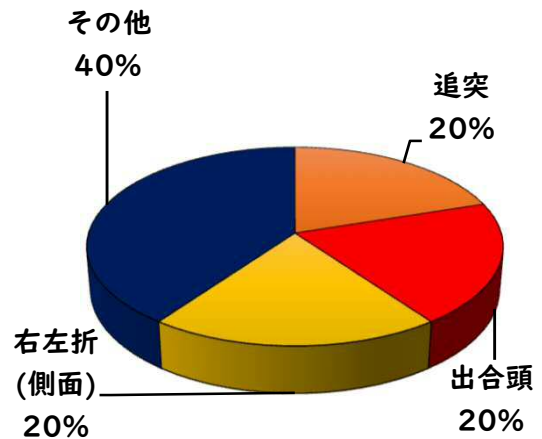

2 西区内の重点犯罪認知件数

【8月中 86 件】

- 住宅対象侵入盗 1 件
- その他侵入盗 2 件
- 自動車盗 4 件
- 万引き 15 件
- 自転車盗 47 件
- 車上ねらい 4 件
- 部品ねらい 7 件
- 特殊詐欺 6 件

【R6.1月～8月 537 件】

※8月の西区内刑法犯総数 126 件

※R6.1～8月の西区内刑法犯総数 833 件

3 西警察署からのお願い

【自動車盗被害4件発生】

自動車盗の手口は日々進化しているので、セキュリティも進化させましょう。メーカーもセキュリティのアップグレード商品を開発し有償で提供しています。

複数の防犯対策を実施して、できる対策を1つでも多くしてください。

採用情報
ウェブページ

1 学区内の人身交通事故発生状況

【8月中 0件】

【R6.1月～8月 5件】

○ 学区内の状況

8月中の人身交通事故の発生は、ありませんでした。

引き続き、
安全運転で
お願いします。

2 西区内の人身交通事故発生状況

【総数276件、8月中に36件発生】

3 西警察署からのお願い

【高齢者の道路を横断中の交通事故が多発しています！】

高齢者の方へ、

- ・近くの横断歩道を利用しましょう。
- ・横断前は必ず左右の安全確認をしましょう。
- ・横断歩道利用中も、通行車両に注意しましょう。

その近道は、危険への近道 かもしれません。