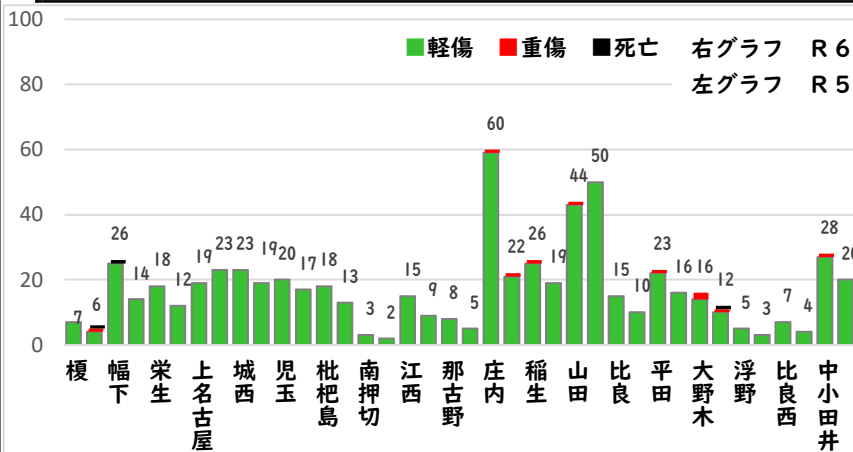

2 西区内の重点犯罪認知件数

【8月中 86 件】

- 住宅対象侵入盗 1 件
- その他侵入盗 2 件
- 自動車盗 4 件
- 万引き 15 件
- 自転車盗 47 件
- 車上ねらい 4 件
- 部品ねらい 7 件
- 特殊詐欺 6 件

【R6.1月～8月 537 件】

※8月の西区内刑法犯総数 126 件

※R6.1～8月の西区内刑法犯総数 833 件

3 西警察署からのお願い

【自動車盗被害4件発生】

自動車盗の手口は日々進化しているので、セキュリティも進化させましょう。メーカーもセキュリティのアップグレード商品を開発し有償で提供しています。

複数の防犯対策を実施して、できる対策を1つでも多くしてください。

採用情報
ウェブページ

1 学区内の人身交通事故発生状況

【8月中 0件】

【R6.1月～8月 5件】

○ 学区内の状況

8月中の人身交通事故の発生は、ありませんでした。

引き続き、
安全運転で
お願いします。

2 西区内の人身交通事故発生状況

【総数276件、8月中に36件発生】

3 西警察署からのお願い

【高齢者の道路を横断中の交通事故が多発しています！】

高齢者の方へ、

- ・近くの横断歩道を利用しましょう。
- ・横断前は必ず左右の安全確認をしましょう。
- ・横断歩道利用中も、通行車両に注意しましょう。

その近道は、危険への近道 かもしれません。