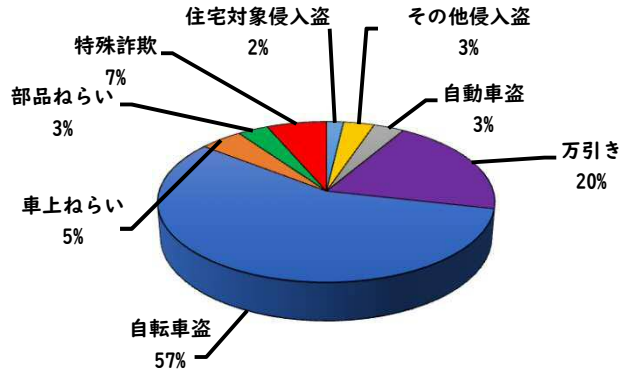

1 学区内の重点犯罪認知件数

【8月中 4 件】

○ 学区内の状況

- ・自動車盗 1 件
- ・自転車盗 2 件
- ・車上ねらい 1 件

ツーロックが
安心です!

【R6.1月～8月 32 件】

※8月の学区内刑法犯総数 8 件

※R6.1月～8月の学区内刑法犯総数 50 件

2 西区内の重点犯罪認知件数

【8月中 86 件】

- 住宅対象侵入盗 1 件
- その他侵入盗 2 件
- 自動車盗 4 件
- 万引き 15 件
- 自転車盗 47 件
- 車上ねらい 4 件
- 部品ねらい 7 件
- 特殊詐欺 6 件

【R6.1月～8月 537 件】

※8月の西区内刑法犯総数 126 件

※R6.1～8月の西区内刑法犯総数 833 件

3 西警察署からのお願い

【自動車盗被害4件発生】

引き続き、
安全運転で
お願いします。

2 西区内の人身交通事故発生状況

【総数276件、8月中に36件発生】

3 西警察署からのお願い

【高齢者の道路を横断中の交通事故が多発しています！】

高齢者の方へ、

- ・近くの横断歩道を利用しましょう。
- ・横断前は必ず左右の安全確認をしましょう。
- ・横断歩道利用中も、通行車両に注意しましょう。

その近道は、危険への近道 かもしれません。