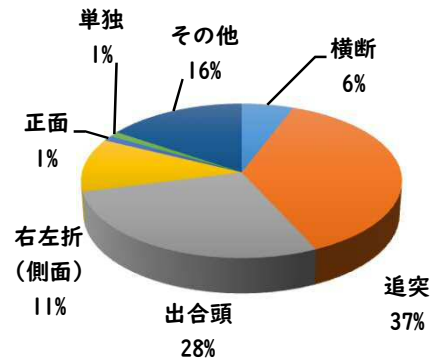

1 学区内の重点犯罪認知件数

【8月中 4 件】

○ 学区内の状況

- ・自動車盗 1 件
- ・自転車盗 2 件
- ・車上ねらい 1 件

ツーロックが
安心です!

【R6.1月～8月 32 件】

※8月の学区内刑法犯総数 8 件

※R6.1月～8月の学区内刑法犯総数 50 件

2 西区内の重点犯罪認知件数

【8月中 86 件】

- 住宅対象侵入盗 1 件
- その他侵入盗 2 件
- 自動車盗 4 件
- 万引き 15 件
- 自転車盗 47 件
- 車上ねらい 4 件
- 部品ねらい 7 件
- 特殊詐欺 6 件

【R6.1月～8月 537 件】

※8月の西区内刑法犯総数 126 件

※R6.1～8月の西区内刑法犯総数 833 件

3 西警察署からのお願い

【自動車盗被害4件発生】

自動車盗の手口は日々進化しているので、セキュリティも進化させましょう。メーカーもセキュリティのアップグレード商品を開発し有償で提供しています。

複数の防犯対策を実施して、できる対策を1つでも多くしてください。

採用情報
ウェブページ

1 学区内の人身交通事故発生状況

【8月中 0件】

【R6.1月～8月 5件】

○ 学区内の状況

8月中の人身交通事故の発生は、ありませんでした。

引き続き、
安全運転で
お願いします。

2 西区内の人身交通事故発生状況

【総数276件、8月中に36件発生】

3 西警察署からのお願い

【高齢者の道路を横断中の交通事故が多発しています！】

高齢者の方へ、

- ・近くの横断歩道を利用しましょう。
- ・横断前は必ず左右の安全確認をしましょう。
- ・横断歩道利用中も、通行車両に注意しましょう。

その近道は、危険への近道 かもしれません。