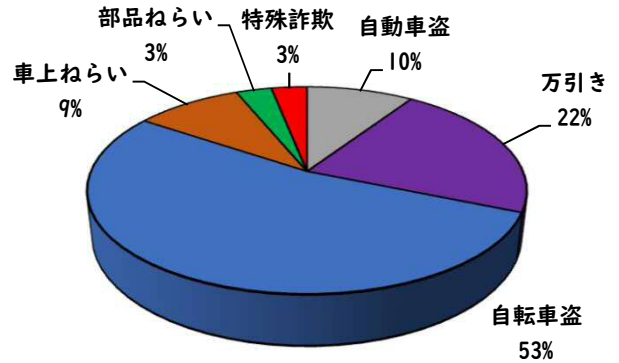

1 学区内の重点犯罪認知件数

【8月中 4 件】

○ 学区内の状況

- ・自動車盗 1 件
- ・自転車盗 2 件
- ・車上ねらい 1 件

ツーロックが
安心です!

【R6.1月～8月 32 件】

※8月の学区内刑法犯総数 8 件

※R6.1月～8月の学区内刑法犯総数 50 件

2 西区内の重点犯罪認知件数

【8月中 86 件】

- 住宅対象侵入盗 1 件
- その他侵入盗 2 件
- 自動車盗 4 件
- 万引き 15 件
- 自転車盗 47 件
- 車上ねらい 4 件
- 部品ねらい 7 件
- 特殊詐欺 6 件

【R6.1月～8月 537 件】

※8月の西区内刑法犯総数 126 件

※R6.1～8月の西区内刑法犯総数 833 件

3 西警察署からのお願い

【自動車盗被害4件発生】

引き続き、
安全運転で
お願いします。

2 西区内の人身交通事故発生状況

【総数276件、8月中に36件発生】

3 西警察署からのお願い

【高齢者の道路を横断中の交通事故が多発しています！】

高齢者の方へ、

- ・近くの横断歩道を利用しましょう。
- ・横断前は必ず左右の安全確認をしましょう。
- ・横断歩道利用中も、通行車両に注意しましょう。

その近道は、危険への近道 かもしれません。