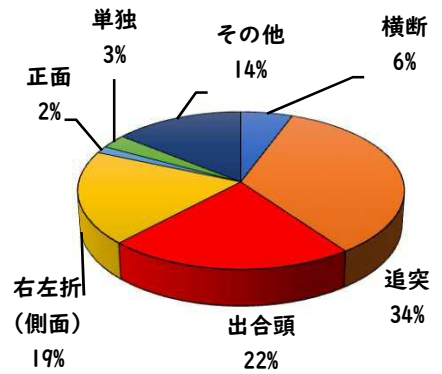

2 西区内の重点犯罪認知件数

【5月中 71 件】

【1月～5月 233 件】

- | | |
|---------|------|
| 住宅対象侵入盗 | 3 件 |
| その他侵入盗 | 4 件 |
| ひったくり | 0 件 |
| 自動車盗 | 2 件 |
| オートバイ盗 | 0 件 |
| 自転車盗 | 55 件 |
| 車上ねらい | 2 件 |
| 部品ねらい | 3 件 |
| 特殊詐欺 | 2 件 |

※5月の西区内刑法犯総数 131 件

※1～5月の西区内刑法犯総数 520 件

3 西警察署からのお願い

【短時間でも、自宅駐輪場でも、自転車から離れる時は、必ず鍵をかけましよう】

今年に入り、自転車盗被害が多発しています。
 自転車盗被害の約7割が無施錠での被害です。
 自転車盗被害防止の基本は、
 「確実な施錠」
 と、ワイヤー錠等の補助錠を活用した
 「ツーロック」対策です。

こちらから
閲覧できます

1 学区内の人身交通事故発生状況

【5月中 4件】

○ 学区内の状況

- 横断中 軽傷
中小田井三丁目地内
普通乗用×歩行者
- 出合頭 軽傷
中小田井三丁目地内
自転車×普通乗用
- 中小田井四丁目地内
普通乗用×自転車
- 追突 軽傷
坂井戸町 軽傷 普通乗用×普通乗用

【1月～5月 10件】

2 西区内の人身交通事故発生状況

【総数140件、5月中に31件発生】

3 西警察署からのお願い

【自転車に乗る時は、「大人」も「こども」ヘルメットをかぶりましょう】

自転車事故の際、車体や路面等に頭部をぶつけて重篤な事故に至るケースが多く見られ、またヘルメットを着用していなかった方の致死率は着用していた方に比べて2倍以上も高くなっています。

自転車に乗る時は、ヘルメットを正しく着用して安全運転行動に努めましょう。