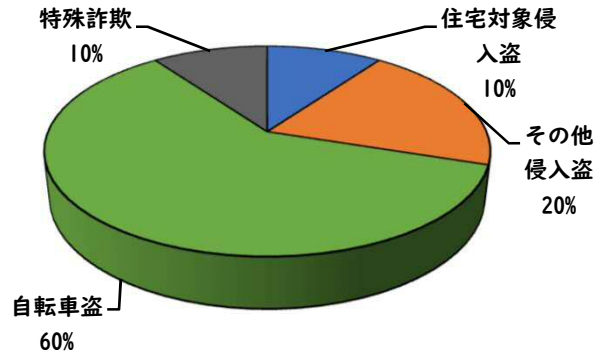

1 学区内の重点犯罪認知件数

【5月中 4 件】

【1月～5月 10件】

○ 学区内の状況

- ・住宅対象侵入盗 1件
- ・自転車盗 3件

鍵かけは、
すべての防犯の
基本です！

※5月の学区内刑法犯総数 6 件

※1月～5月の学区内刑法犯総数 18 件

2 西区内の重点犯罪認知件数

【5月中 71 件】

【1月～5月 233 件】

- | | |
|---------|------|
| 住宅対象侵入盗 | 3 件 |
| その他侵入盗 | 4 件 |
| ひったくり | 0 件 |
| 自動車盗 | 2 件 |
| オートバイ盗 | 0 件 |
| 自転車盗 | 55 件 |
| 車上ねらい | 2 件 |
| 部品ねらい | 3 件 |
| 特殊詐欺 | 2 件 |

※5月の西区内刑法犯総数 131 件

※1～5月の西区内刑法犯総数 520 件

3 西警察署からのお願い

【短時間でも、自宅駐輪場でも、自転車から離れる時は、必ず鍵をかけましよう】

今年に入り、自転車盗被害が多発しています。
 自転車盗被害の約7割が無施錠での被害です。
 自転車盗被害防止の基本は、
 「確実な施錠」
 と、ワイヤー錠等の補助錠を活用した
 「ツーロック」対策です。

こちらから
閲覧できます