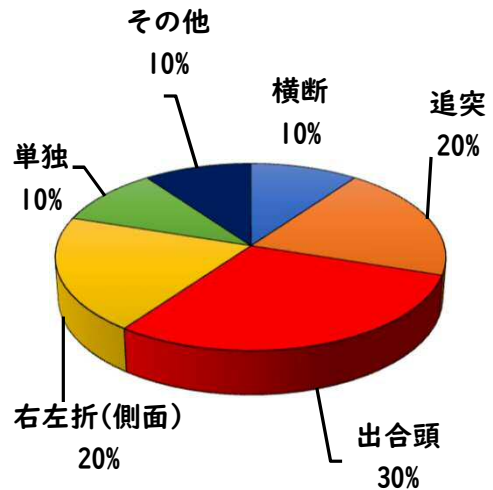

1 学区内の重点犯罪認知件数

【5月中 4 件】

【1月～5月 10件】

○ 学区内の状況

- ・住宅対象侵入盗 1件
- ・自転車盗 3件

鍵かけは、
すべての防犯の
基本です！

※5月の学区内刑法犯総数 6 件

※1月～5月の学区内刑法犯総数 18 件

2 西区内の重点犯罪認知件数

【5月中 71 件】

【1月～5月 233 件】

- | | |
|---------|------|
| 住宅対象侵入盗 | 3 件 |
| その他侵入盗 | 4 件 |
| ひったくり | 0 件 |
| 自動車盗 | 2 件 |
| オートバイ盗 | 0 件 |
| 自転車盗 | 55 件 |
| 車上ねらい | 2 件 |
| 部品ねらい | 3 件 |
| 特殊詐欺 | 2 件 |

※5月の西区内刑法犯総数 131 件

※1～5月の西区内刑法犯総数 520 件

3 西警察署からのお願い

【短時間でも、自宅駐輪場でも、自転車から離れる時は、必ず鍵をかけましよう】

今年に入り、自転車盗被害が多発しています。
 自転車盗被害の約7割が無施錠での被害です。
 自転車盗被害防止の基本は、
 「確実な施錠」
 と、ワイヤー錠等の補助錠を活用した
 「ツーロック」対策です。

こちらから
閲覧できます

1 学区内の人身交通事故発生状況

【5月中 4件】

○ 学区内の状況

- 横断中 軽傷
中小田井三丁目地内
普通乗用×歩行者
- 出合頭 軽傷
中小田井三丁目地内
自転車×普通乗用
- 中小田井四丁目地内
普通乗用×自転車
- 追突 軽傷
坂井戸町 軽傷 普通乗用×普通乗用

【1月～5月 10件】

2 西区内の人身交通事故発生状況

【総数140件、5月中に31件発生】

3 西警察署からのお願い