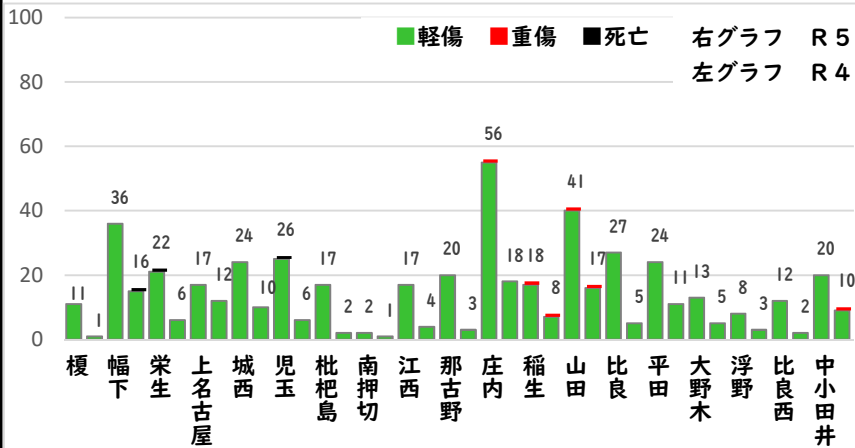

※5月の西区内刑法犯総数 131 件

※1～5月の西区内刑法犯総数 520 件

3 西警察署からのお願い

【短時間でも、自宅駐輪場でも、自転車から離れる時は、必ず鍵をかけましよう】

今年に入り、自転車盗被害が多発しています。
 自転車盗被害の約7割が無施錠での被害です。
 自転車盗被害防止の基本は、
 「確実な施錠」
 と、ワイヤー錠等の補助錠を活用した
 「ツーロック」対策です。

こちらから
閲覧できます

1 学区内の人身交通事故発生状況

【5月中 4件】

○ 学区内の状況

- 横断中 軽傷
中小田井三丁目地内
普通乗用×歩行者
- 出合頭 軽傷
中小田井三丁目地内
自転車×普通乗用
- 中小田井四丁目地内
普通乗用×自転車
- 追突 軽傷
坂井戸町 軽傷 普通乗用×普通乗用

【1月～5月 10件】

2 西区内の人身交通事故発生状況

【総数140件、5月中に31件発生】

3 西警察署からのお願い

【自転車に乗る時は、「大人」も「こども」ヘルメットをかぶりましょう】

自転車事故の際、車体や路面等に頭部をぶつけて重篤な事故に至るケースが多く見られ、またヘルメットを着用していなかった方の致死率は着用していた方に比べて2倍以上も高くなっています。

自転車に乗る時は、ヘルメットを正しく着用して安全運転行動に努めましょう。