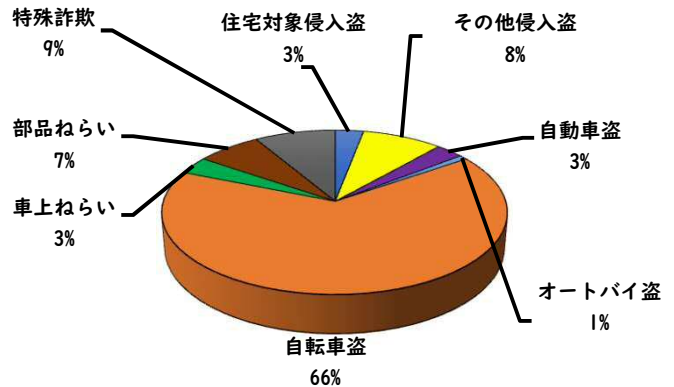

1 学区内の重点犯罪認知件数

【5月中 4 件】

【1月～5月 10件】

○ 学区内の状況

- ・住宅対象侵入盗 1件
- ・自転車盗 3件

鍵かけは、
すべての防犯の
基本です！

※5月の学区内刑法犯総数 6 件

※1月～5月の学区内刑法犯総数 18 件

2 西区内の重点犯罪認知件数

【5月中 71 件】

【1月～5月 233 件】

- | | |
|---------|------|
| 住宅対象侵入盗 | 3 件 |
| その他侵入盗 | 4 件 |
| ひったくり | 0 件 |
| 自動車盗 | 2 件 |
| オートバイ盗 | 0 件 |
| 自転車盗 | 55 件 |
| 車上ねらい | 2 件 |
| 部品ねらい | 3 件 |
| 特殊詐欺 | 2 件 |

※5月の西区内刑法犯総数 131 件

※1～5月の西区内刑法犯総数 520 件

3 西警察署からのお願い

【短時間でも、自宅駐輪場でも、自転車から離れる時は、必ず鍵をかけましよう】

今年に入り、自転車盗被害が多発しています。
 自転車盗被害の約7割が無施錠での被害です。
 自転車盗被害防止の基本は、
 「確実な施錠」
 と、ワイヤー錠等の補助錠を活用した
 「ツーロック」対策です。

こちらから
閲覧できます