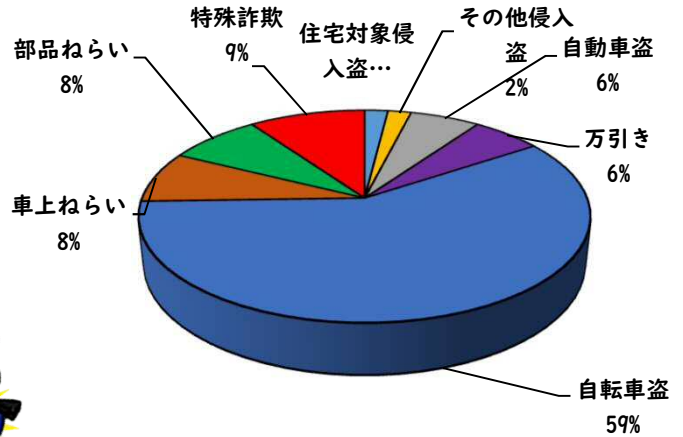

1 学区内の重点犯罪認知件数

【11月中 3 件】

○ 学区内の状況

- ・ 自転車盗 1 件
- ・ 車上ねらい 1 件
- ・ 部品ねらい 1 件

鍵かけは、
全ての防犯の基本
です！

※11月の学区内刑法犯総数 7 件

【R6.1月～11月 51件】

※R6.1月～11月の学区内刑法犯総数 73 件

2 西区内の重点犯罪認知件数

【11月中 77 件】

- | | |
|---------|------|
| 住宅対象侵入盗 | 1 件 |
| その他侵入盗 | 2 件 |
| 自動車盗 | 1 件 |
| 万引き | 13 件 |
| 自転車盗 | 48 件 |
| 車上ねらい | 4 件 |
| 部品ねらい | 2 件 |
| 特殊詐欺 | 6 件 |

※11月の西区内刑法犯総数 116 件

【R6.1月～11月 753 件】

※R6.1～11月の西区内刑法犯総数 1166 件

3 西警察署からのお願い

【特殊詐欺被害6件発生】

手口は知っていても、犯人と直接会話をすると騙されてしまうので、直接会話をしない対策、固定電話の対策が被害防止のポイントです。

- ・ 常時留守番電話設定
- ・ 防犯機能付き電話機の設置
- ・ 国際電話利用契約の利用休止の申込み

特殊詐欺は、いつ、誰が被害にあってもおかしくない犯罪です。 一人で判断せず、家族や警察に相談しましょう。

採用情報
ウェブページ

1 学区内の人身交通事故発生状況

【11月中 2件】

- 学区内の状況
- 出合頭 軽傷
中小田井三丁目地内
普乗用×自転車
- 横断 軽傷
中小田井三丁目地内
普乗用×歩行者

【R6.1月～11月 29件】

2 西区内の人身交通事故発生状況

【総数399件、11月中に47件発生】

3 西警察署からのお願い