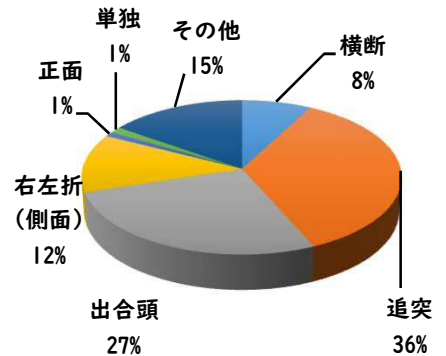

1 学区内の重点犯罪認知件数

【11月中 3 件】

○ 学区内の状況

- ・ 自転車盗 1 件
- ・ 車上ねらい 1 件
- ・ 部品ねらい 1 件

鍵かけは、
全ての防犯の基本
です！

※11月の学区内刑法犯総数 7 件

【R6.1月～11月 51件】

※R6.1月～11月の学区内刑法犯総数 73 件

2 西区内の重点犯罪認知件数

【11月中 77 件】

- | | |
|---------|------|
| 住宅対象侵入盗 | 1 件 |
| その他侵入盗 | 2 件 |
| 自動車盗 | 1 件 |
| 万引き | 13 件 |
| 自転車盗 | 48 件 |
| 車上ねらい | 4 件 |
| 部品ねらい | 2 件 |
| 特殊詐欺 | 6 件 |

※11月の西区内刑法犯総数 116 件

【R6.1月～11月 753 件】

※R6.1～11月の西区内刑法犯総数 1166 件

3 西警察署からのお願い

【特殊詐欺被害6件発生】

手口は知っていても、犯人と直接会話をすると騙されてしまうので、直接会話をしない対策、固定電話の対策が被害防止のポイントです。

- ・ 常時留守番電話設定
- ・ 防犯機能付き電話機の設置
- ・ 国際電話利用契約の利用休止の申込み

特殊詐欺は、いつ、誰が被害にあってもおかしくない犯罪です。 一人で判断せず、家族や警察に相談しましょう。

採用情報
ウェブページ

1 学区内の人身交通事故発生状況

【11月中 2件】

- 学区内の状況
- 出合頭 軽傷
中小田井三丁目地内
普乗用×自転車
- 横断 軽傷
中小田井三丁目地内
普乗用×歩行者

【R6.1月～11月 29件】

2 西区内の人身交通事故発生状況

【総数399件、11月中に47件発生】

3 西警察署からのお願い