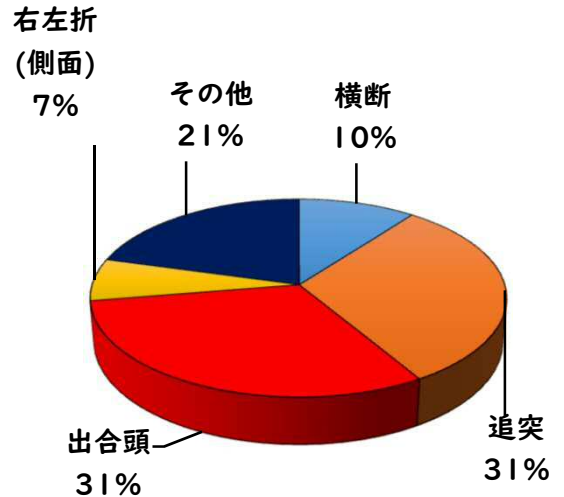

1 学区内の重点犯罪認知件数

【11月中 3 件】

○ 学区内の状況

- ・ 自転車盗 1 件
- ・ 車上ねらい 1 件
- ・ 部品ねらい 1 件

鍵かけは、
全ての防犯の基本
です！

※11月の学区内刑法犯総数 7 件

【R6.1月～11月 51件】

※R6.1月～11月の学区内刑法犯総数 73 件

2 西区内の重点犯罪認知件数

【11月中 77 件】

- | | |
|---------|------|
| 住宅対象侵入盗 | 1 件 |
| その他侵入盗 | 2 件 |
| 自動車盗 | 1 件 |
| 万引き | 13 件 |
| 自転車盗 | 48 件 |
| 車上ねらい | 4 件 |
| 部品ねらい | 2 件 |
| 特殊詐欺 | 6 件 |

※11月の西区内刑法犯総数 116 件

【R6.1月～11月 753 件】

※R6.1～11月の西区内刑法犯総数 1166 件

3 西警察署からのお願い

【特殊詐欺被害6件発生】

手口は知っていても、犯人と直接会話をすると騙されてしまうので、直接会話をしない対策、固定電話の対策が被害防止のポイントです。

- ・ 常時留守番電話設定
- ・ 防犯機能付き電話機の設置
- ・ 国際電話利用契約の利用休止の申込み

特殊詐欺は、いつ、誰が被害にあってもおかしくない犯罪です。 一人で判断せず、家族や警察に相談しましょう。

採用情報
ウェブページ

1 学区内の人身交通事故発生状況

【11月中 2件】

- 学区内の状況
- 出合頭 軽傷
中小田井三丁目地内
普乗用×自転車
- 横断 軽傷
中小田井三丁目地内
普乗用×歩行者

【R6.1月～11月 29件】

2 西区内の人身交通事故発生状況

【総数399件、11月中に47件発生】

3 西警察署からのお願い