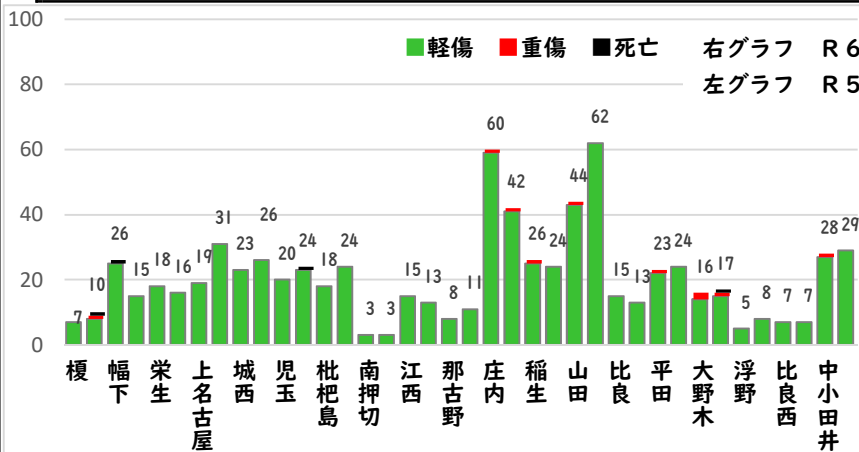

2 西区内の重点犯罪認知件数

【11月中 77 件】

- | | |
|---------|------|
| 住宅対象侵入盗 | 1 件 |
| その他侵入盗 | 2 件 |
| 自動車盗 | 1 件 |
| 万引き | 13 件 |
| 自転車盗 | 48 件 |
| 車上ねらい | 4 件 |
| 部品ねらい | 2 件 |
| 特殊詐欺 | 6 件 |

※11月の西区内刑法犯総数 116 件

【R6.1月～11月 753 件】

採用情報
ウェブページ

1 学区内の人身交通事故発生状況

【11月中 2件】

- 学区内の状況
- 出合頭 軽傷
中小田井三丁目地内
普乗用×自転車
- 横断 軽傷
中小田井三丁目地内
普乗用×歩行者

【R6.1月～11月 29件】

2 西区内の人身交通事故発生状況

【総数399件、11月中に47件発生】

3 西警察署からのお願い