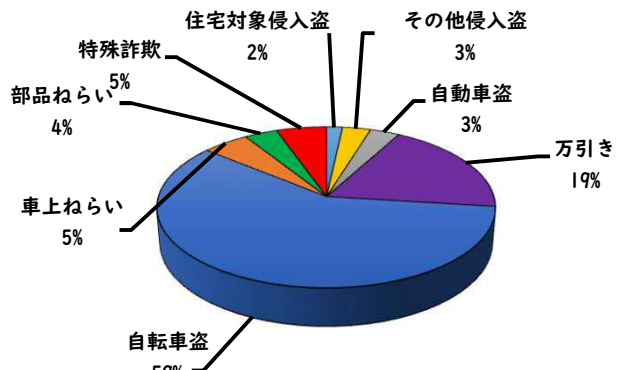

1 学区内の重点犯罪認知件数

【11月中 3 件】

○ 学区内の状況

- ・ 自転車盗 1 件
- ・ 車上ねらい 1 件
- ・ 部品ねらい 1 件

鍵かけは、
全ての防犯の基本
です！

※11月の学区内刑法犯総数 7 件

【R6.1月～11月 51件】

※R6.1月～11月の学区内刑法犯総数 73 件

2 西区内の重点犯罪認知件数

【11月中 77 件】

- | | |
|---------|------|
| 住宅対象侵入盗 | 1 件 |
| その他侵入盗 | 2 件 |
| 自動車盗 | 1 件 |
| 万引き | 13 件 |
| 自転車盗 | 48 件 |
| 車上ねらい | 4 件 |
| 部品ねらい | 2 件 |
| 特殊詐欺 | 6 件 |

※11月の西区内刑法犯総数 116 件

【R6.1月～11月 753 件】

※R6.1～11月の西区内刑法犯総数 1166 件

3 西警察署からのお願い

【特殊詐欺被害6件発生】

手口は知っていても、犯人と直接会話をすると騙されてしまうので、直接会話をしない対策、固定電話の対策が被害防止のポイントです。

- ・ 常時留守番電話設定
- ・ 防犯機能付き電話機の設置
- ・ 国際電話利用契約の利用休止の申込み

特殊詐欺は、いつ、誰が被害にあってもおかしくない犯罪です。 一人で判断せず、家族や警察に相談しましょう。

採用情報
ウェブページ

1 学区内の人身交通事故発生状況

【11月中 2件】

- 学区内の状況
- 出合頭 軽傷
中小田井三丁目地内
普乗用×自転車
- 横断 軽傷
中小田井三丁目地内
普乗用×歩行者

【R6.1月～11月 29件】

2 西区内の人身交通事故発生状況

【総数399件、11月中に47件発生】

3 西警察署からのお願い